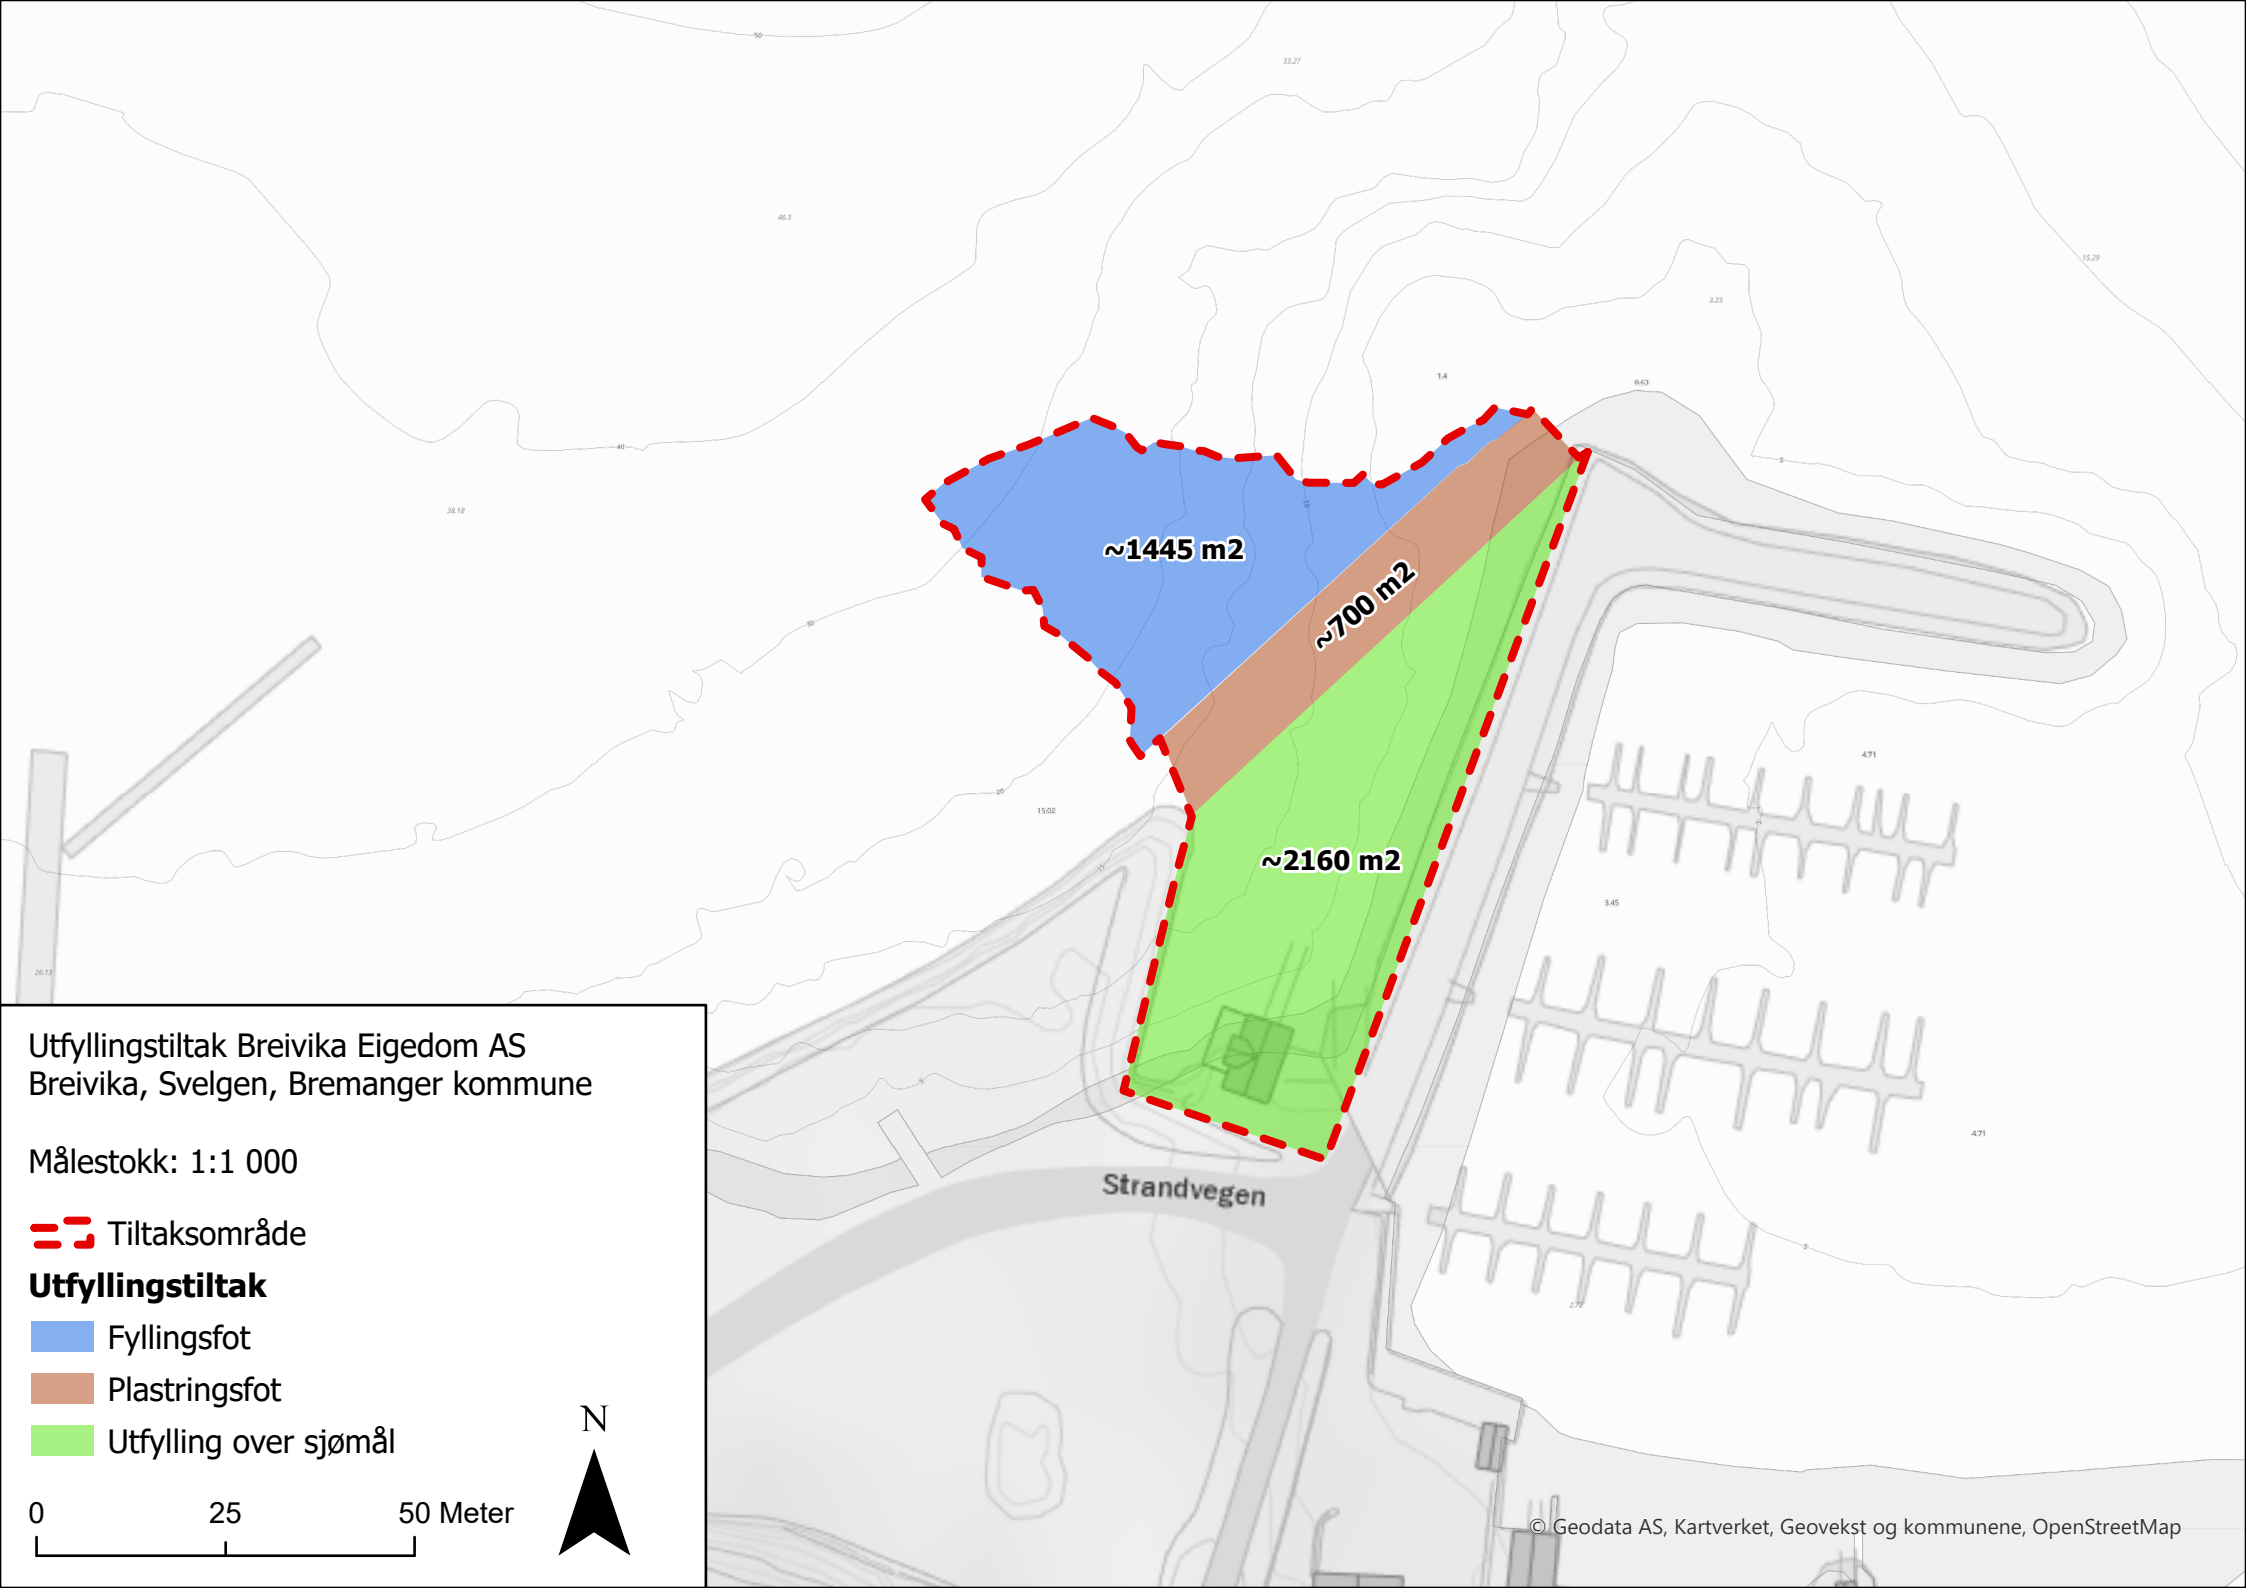

Utfyllingstiltak Breivika Eigedom AS
Breivika, Svelgen, Bremanger kommune

Målestokk: 1:50 000

 Tiltaksområde

0 1 000 2 000 Meter

Utfyllingstiltak Breivika Eigedom AS
Breivika, Svelgen, Bremanger kommune

Målestokk: 1:1 000

 Tiltaksområde

Utfyllingstiltak

-  Fyllingsfot
-  Plastringsfot
-  Utfylling over sjømål

0 25 50 Meter

Strandvegen

~1445 m²

~700 m²

~2160 m²