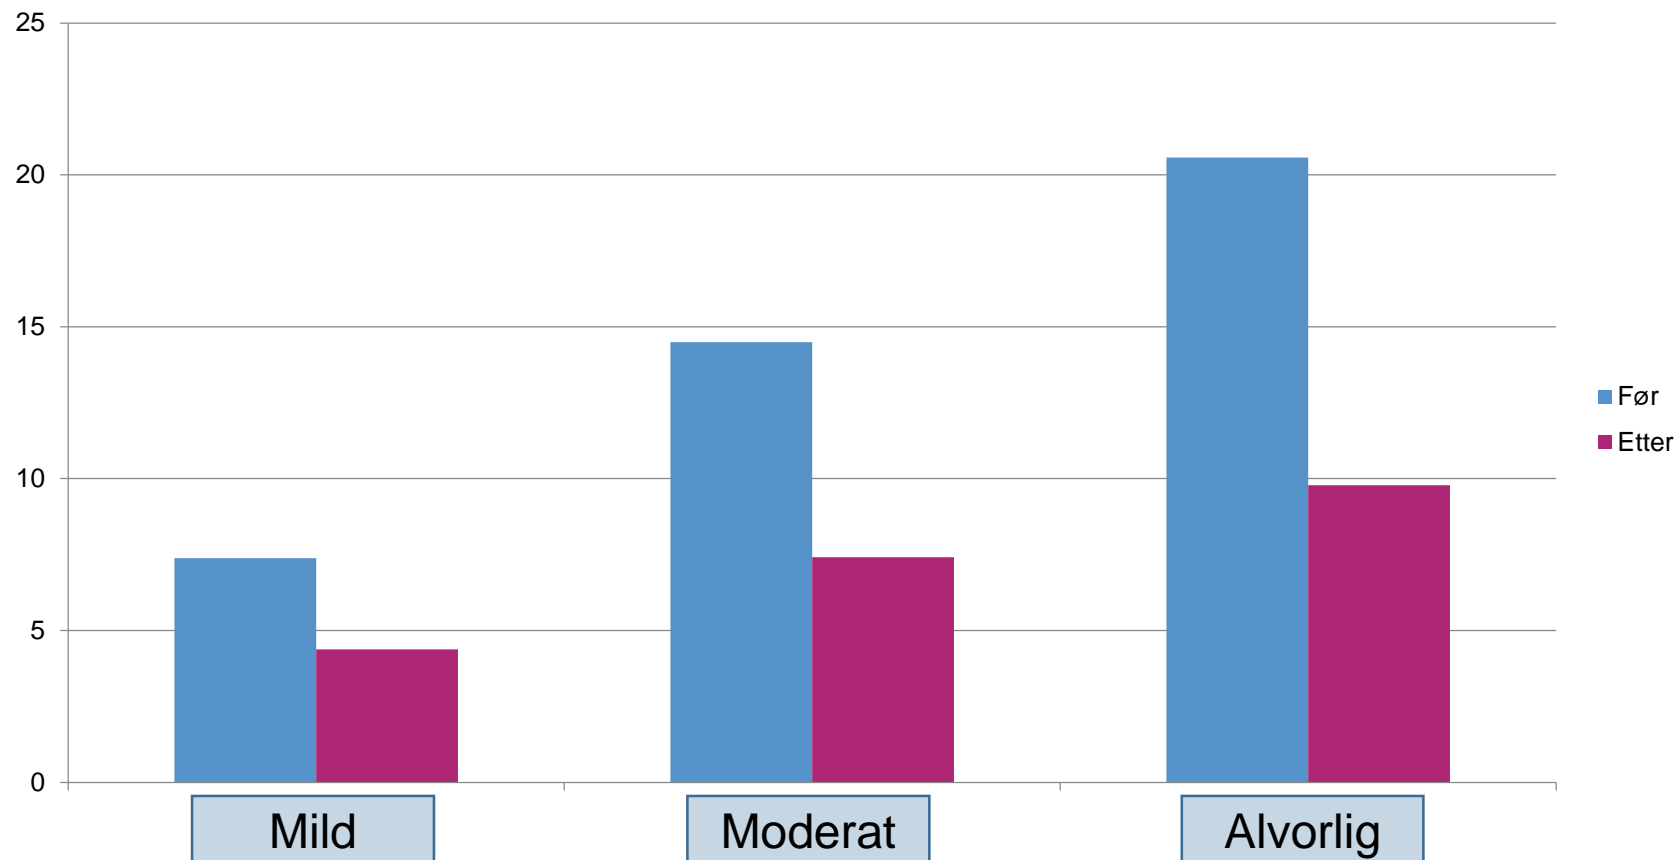

## Varighet

- Gjennomsnitt 6-8 samtaler
- Max 15 samtaler

# Har det noen effekt?

PHQ-9  
Selvrapportert  
depresjonsplager  
5-9 – mild  
10-19 – moderat  
20-27 - alvorlig

# Har det noen effekt?

GAD -7  
Selvrapportert  
angstplager  
5-9 - mild  
10-14 - moderat  
15-21 - alvorlig