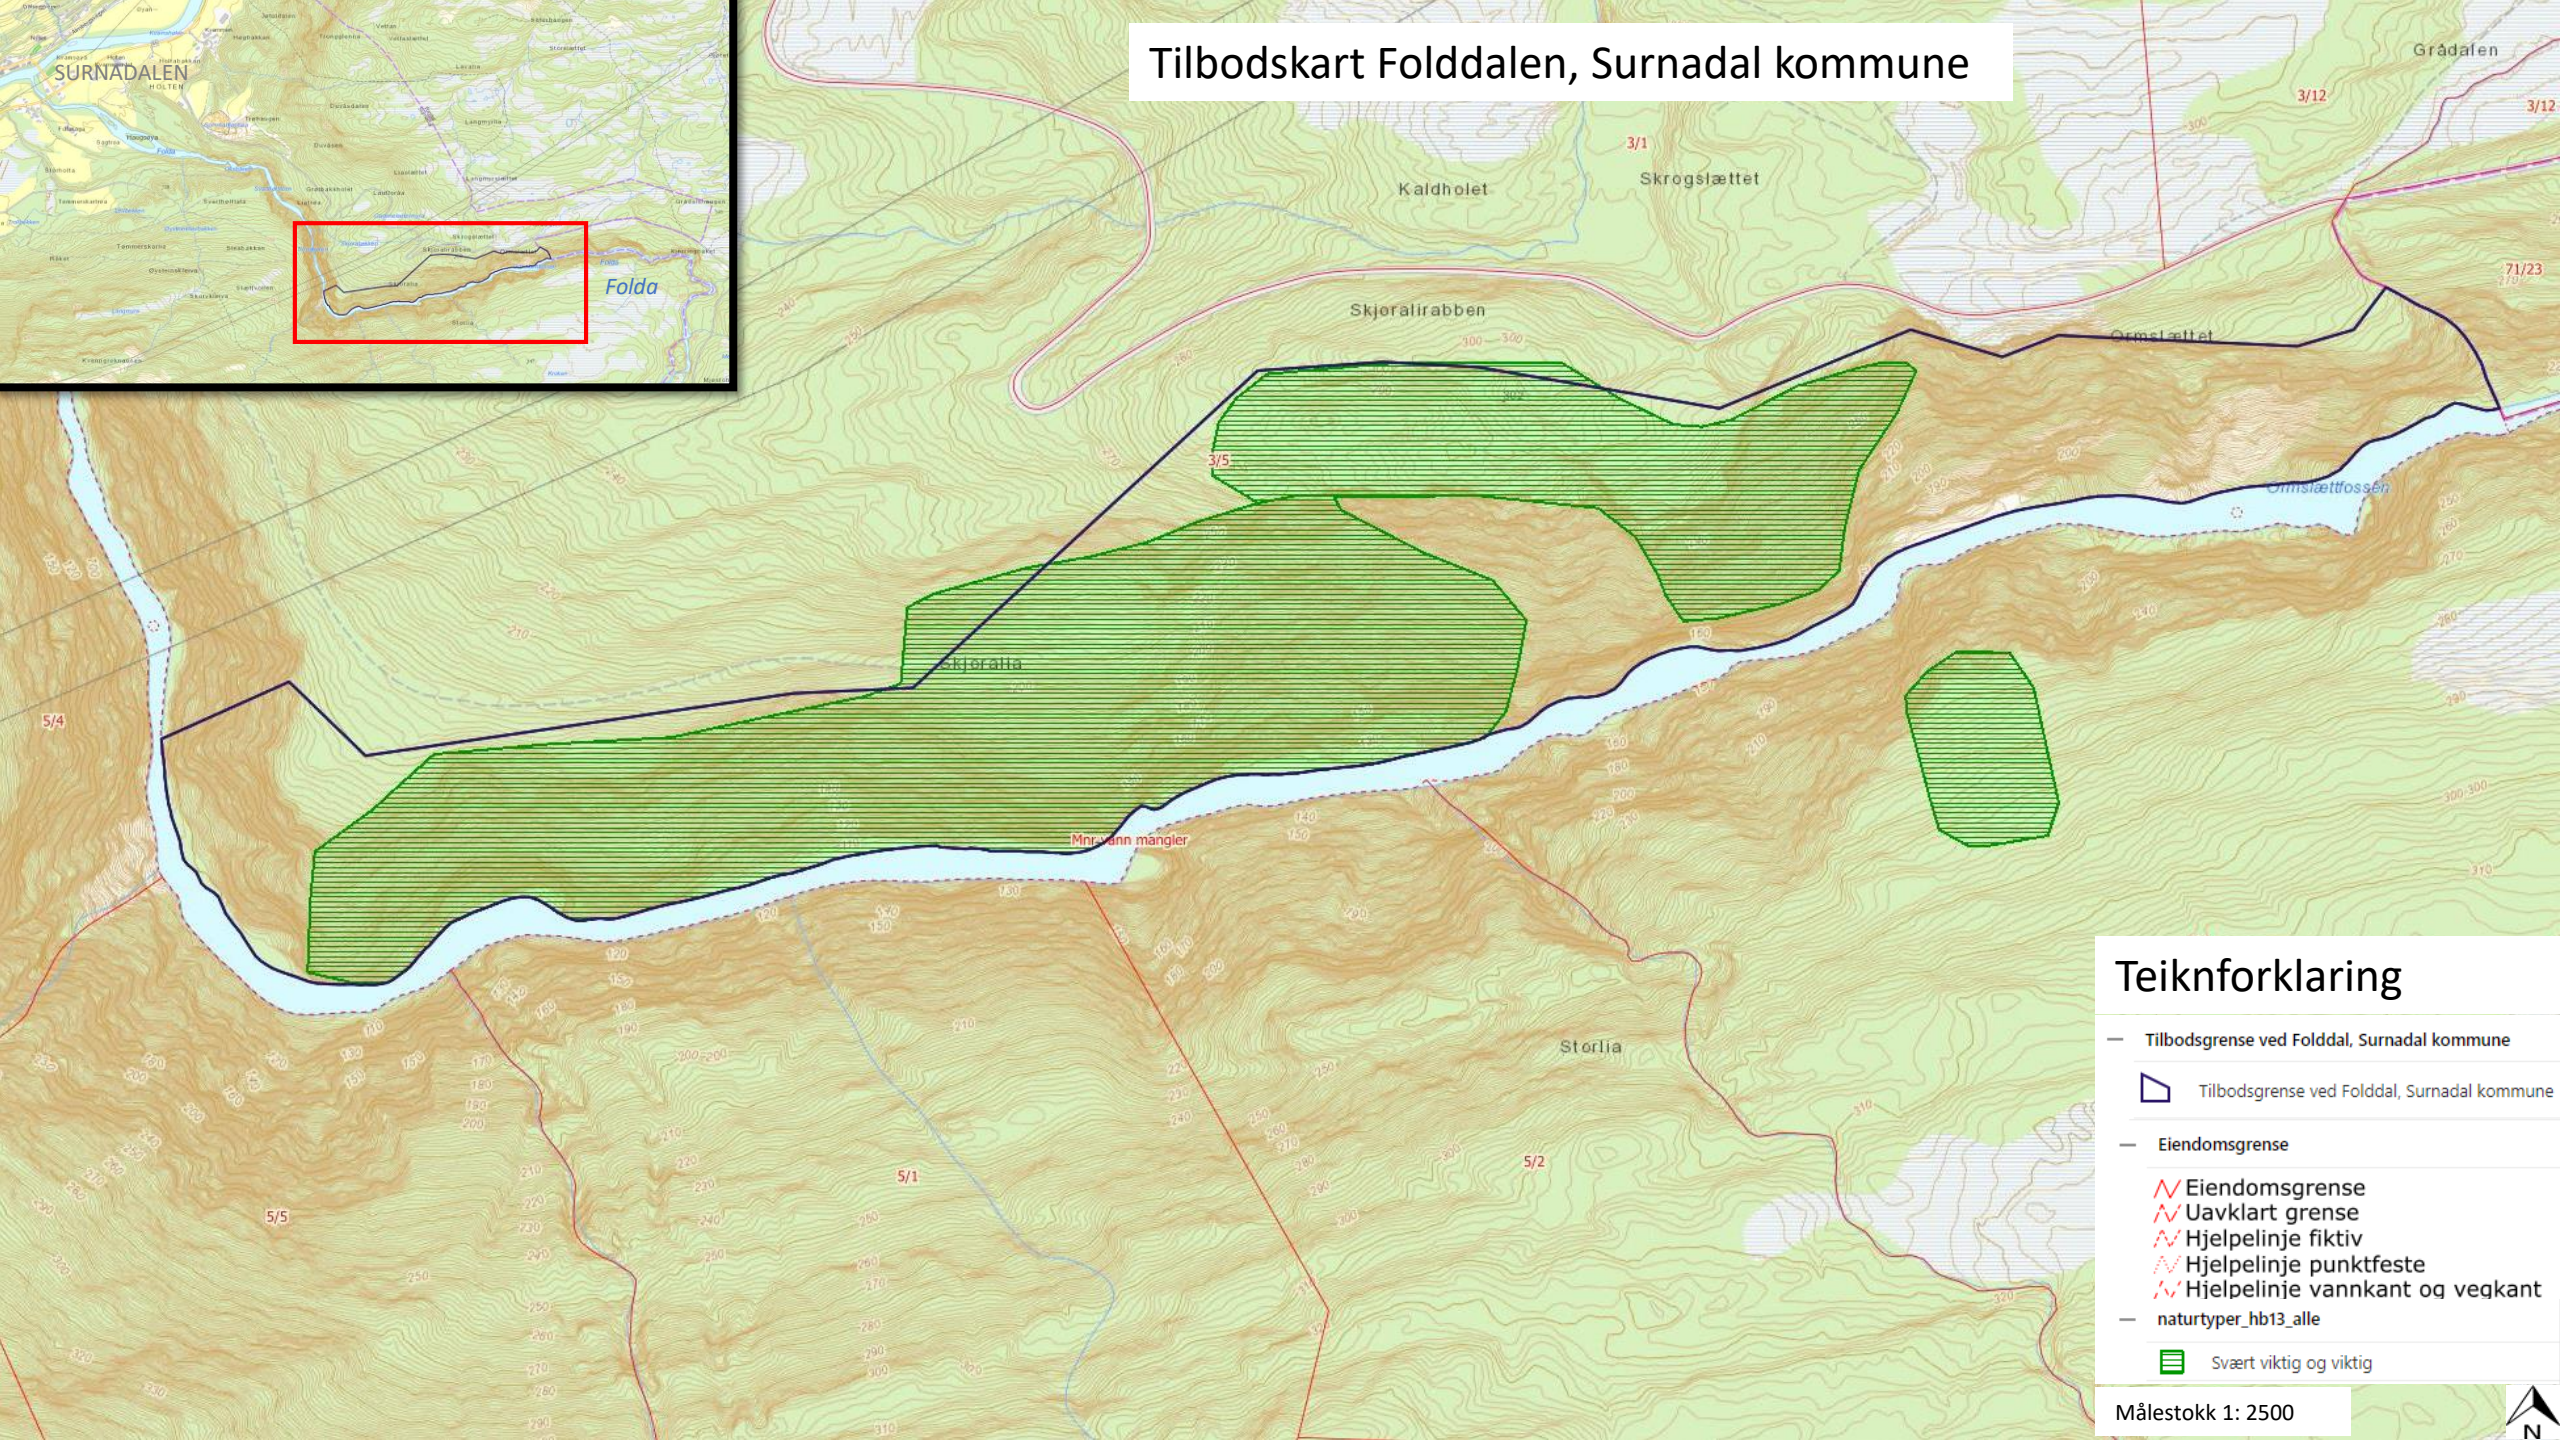

Tilbodskart Folddalen, Surnadal kommune

Teiknforklaring

- Tilbodsgrense ved Folddal, Surnadal kommune
- ▭ Tilbodsgrense ved Folddal, Surnadal kommune
- Eiendomsgrense
- ▭ Eiendomsgrense
- ▭ Uavklart grense
- ▭ Hjelpelinje fiktiv
- ▭ Hjelpelinje punktfaste
- ▭ Hjelpelinje vannkant og vegkant
- naturtyper_hb13_alle
- ▭ Svært viktig og viktig