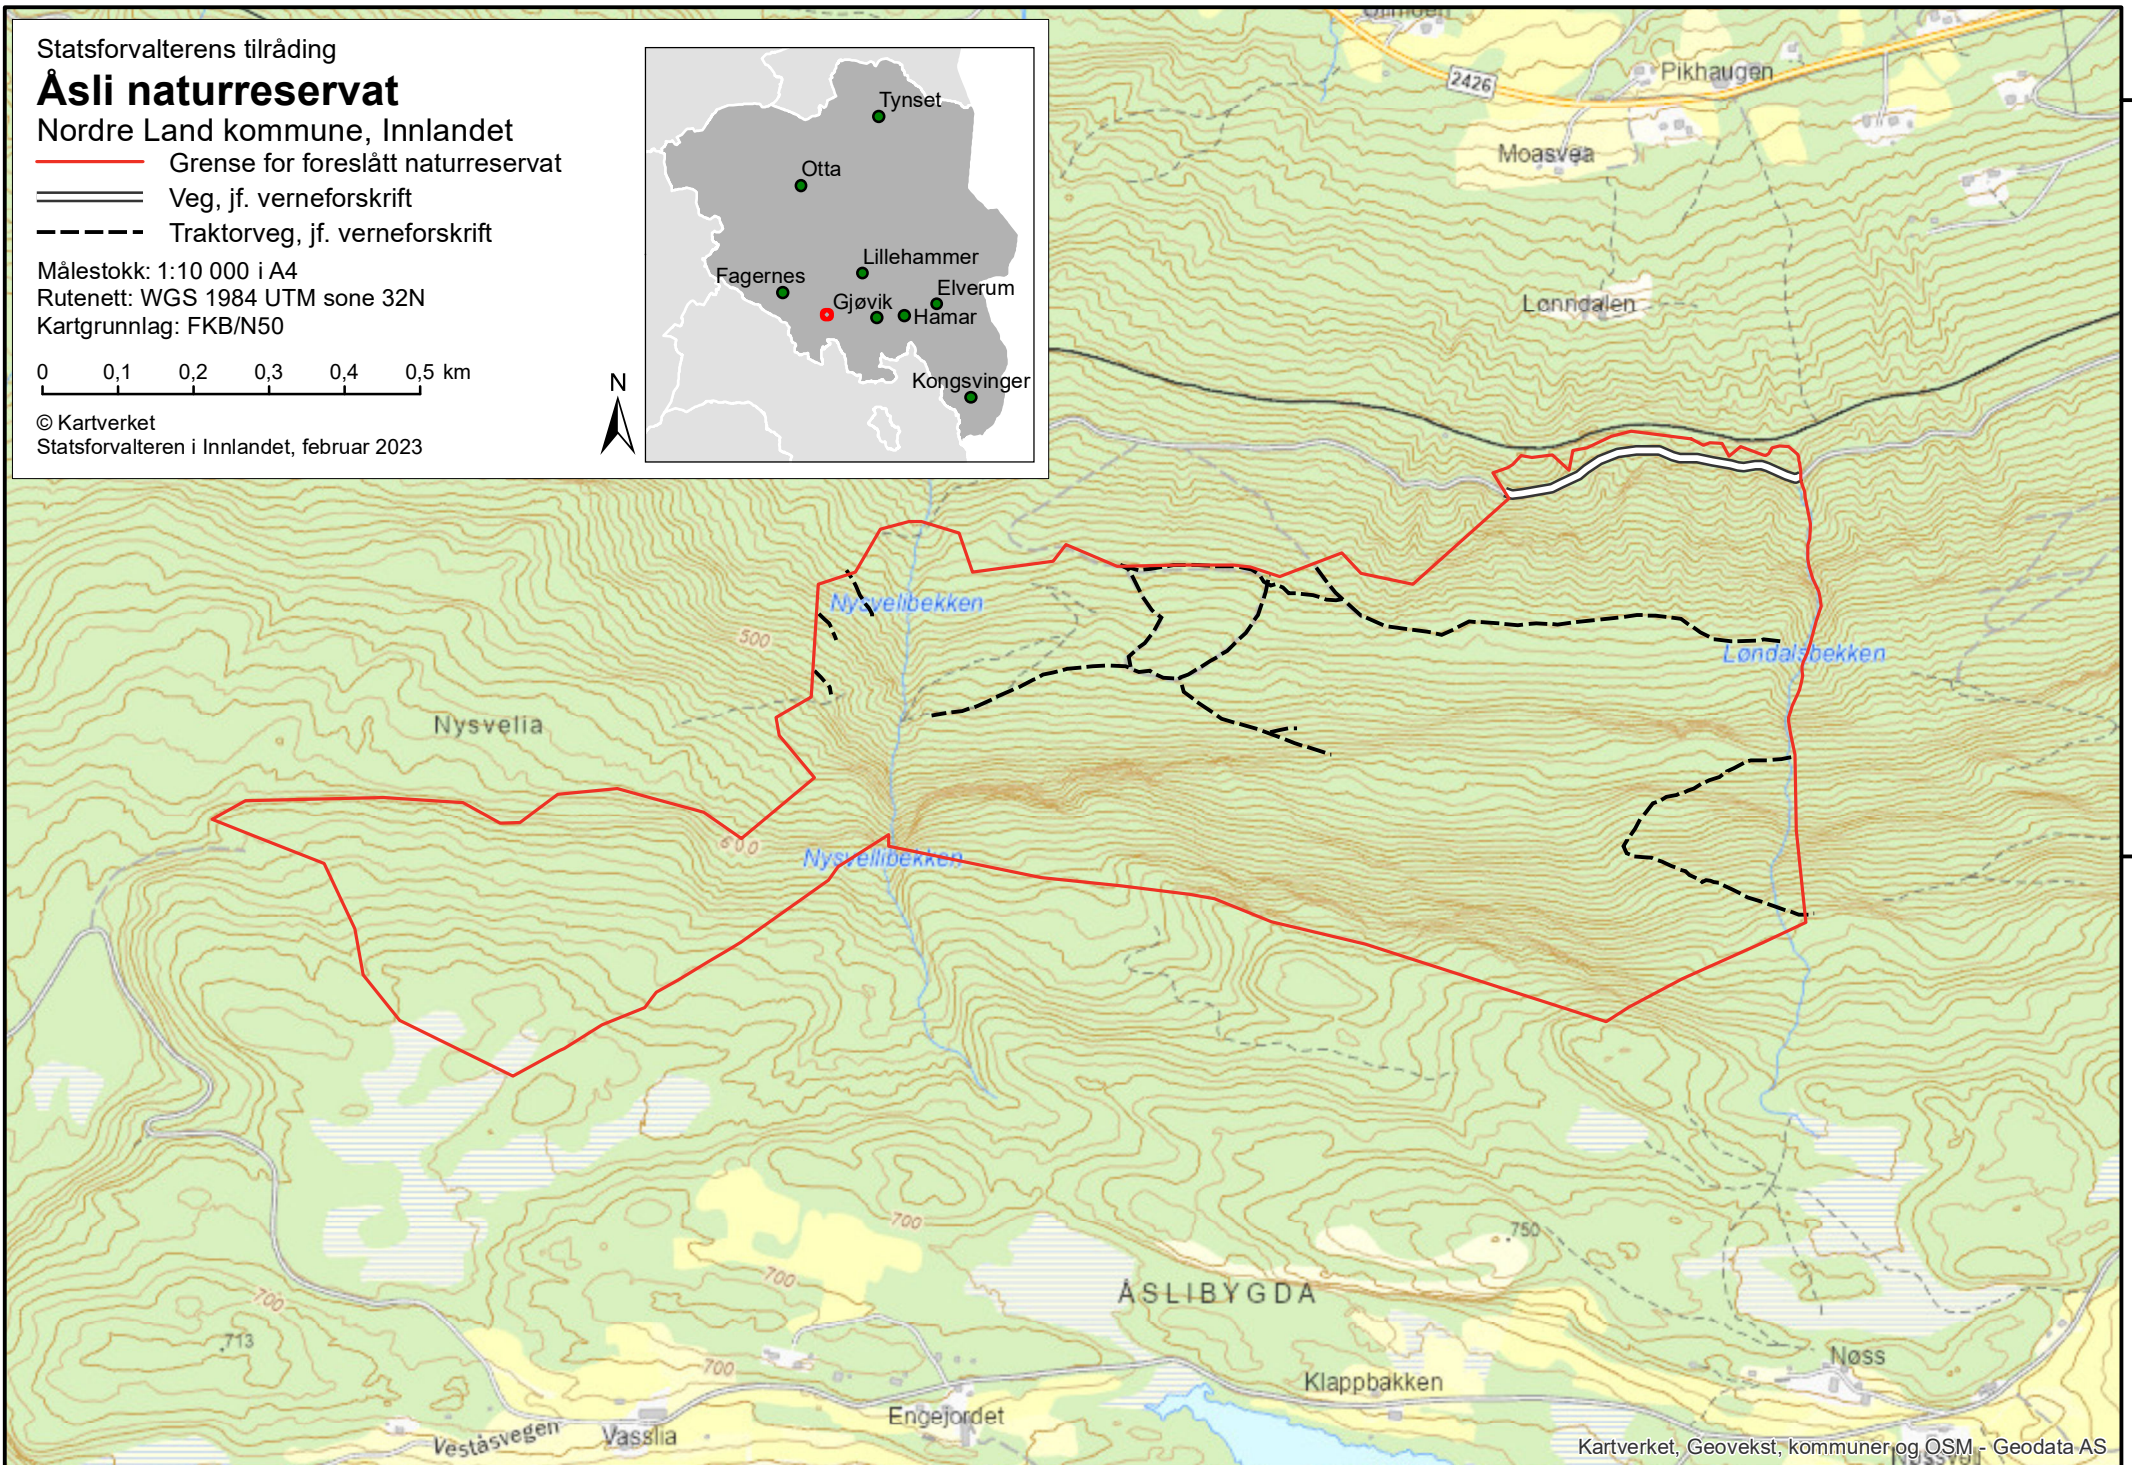

## Åsli naturreservat

Nordre Land kommune, Innlandet

— Grense for foreslått naturreservat

== Veg, jf. verneforskrift

- - - - Traktorveg, jf. verneforskrift

Målestokk: 1:10 000 i A4

Rutenett: WGS 1984 UTM sone 32N

Kartgrunnlag: FKB/N50

0 0,1 0,2 0,3 0,4 0,5 km

© Kartverket

Statsforvalteren i Innlandet, februar 2023

548 000

549 000

550 000

6 744 000