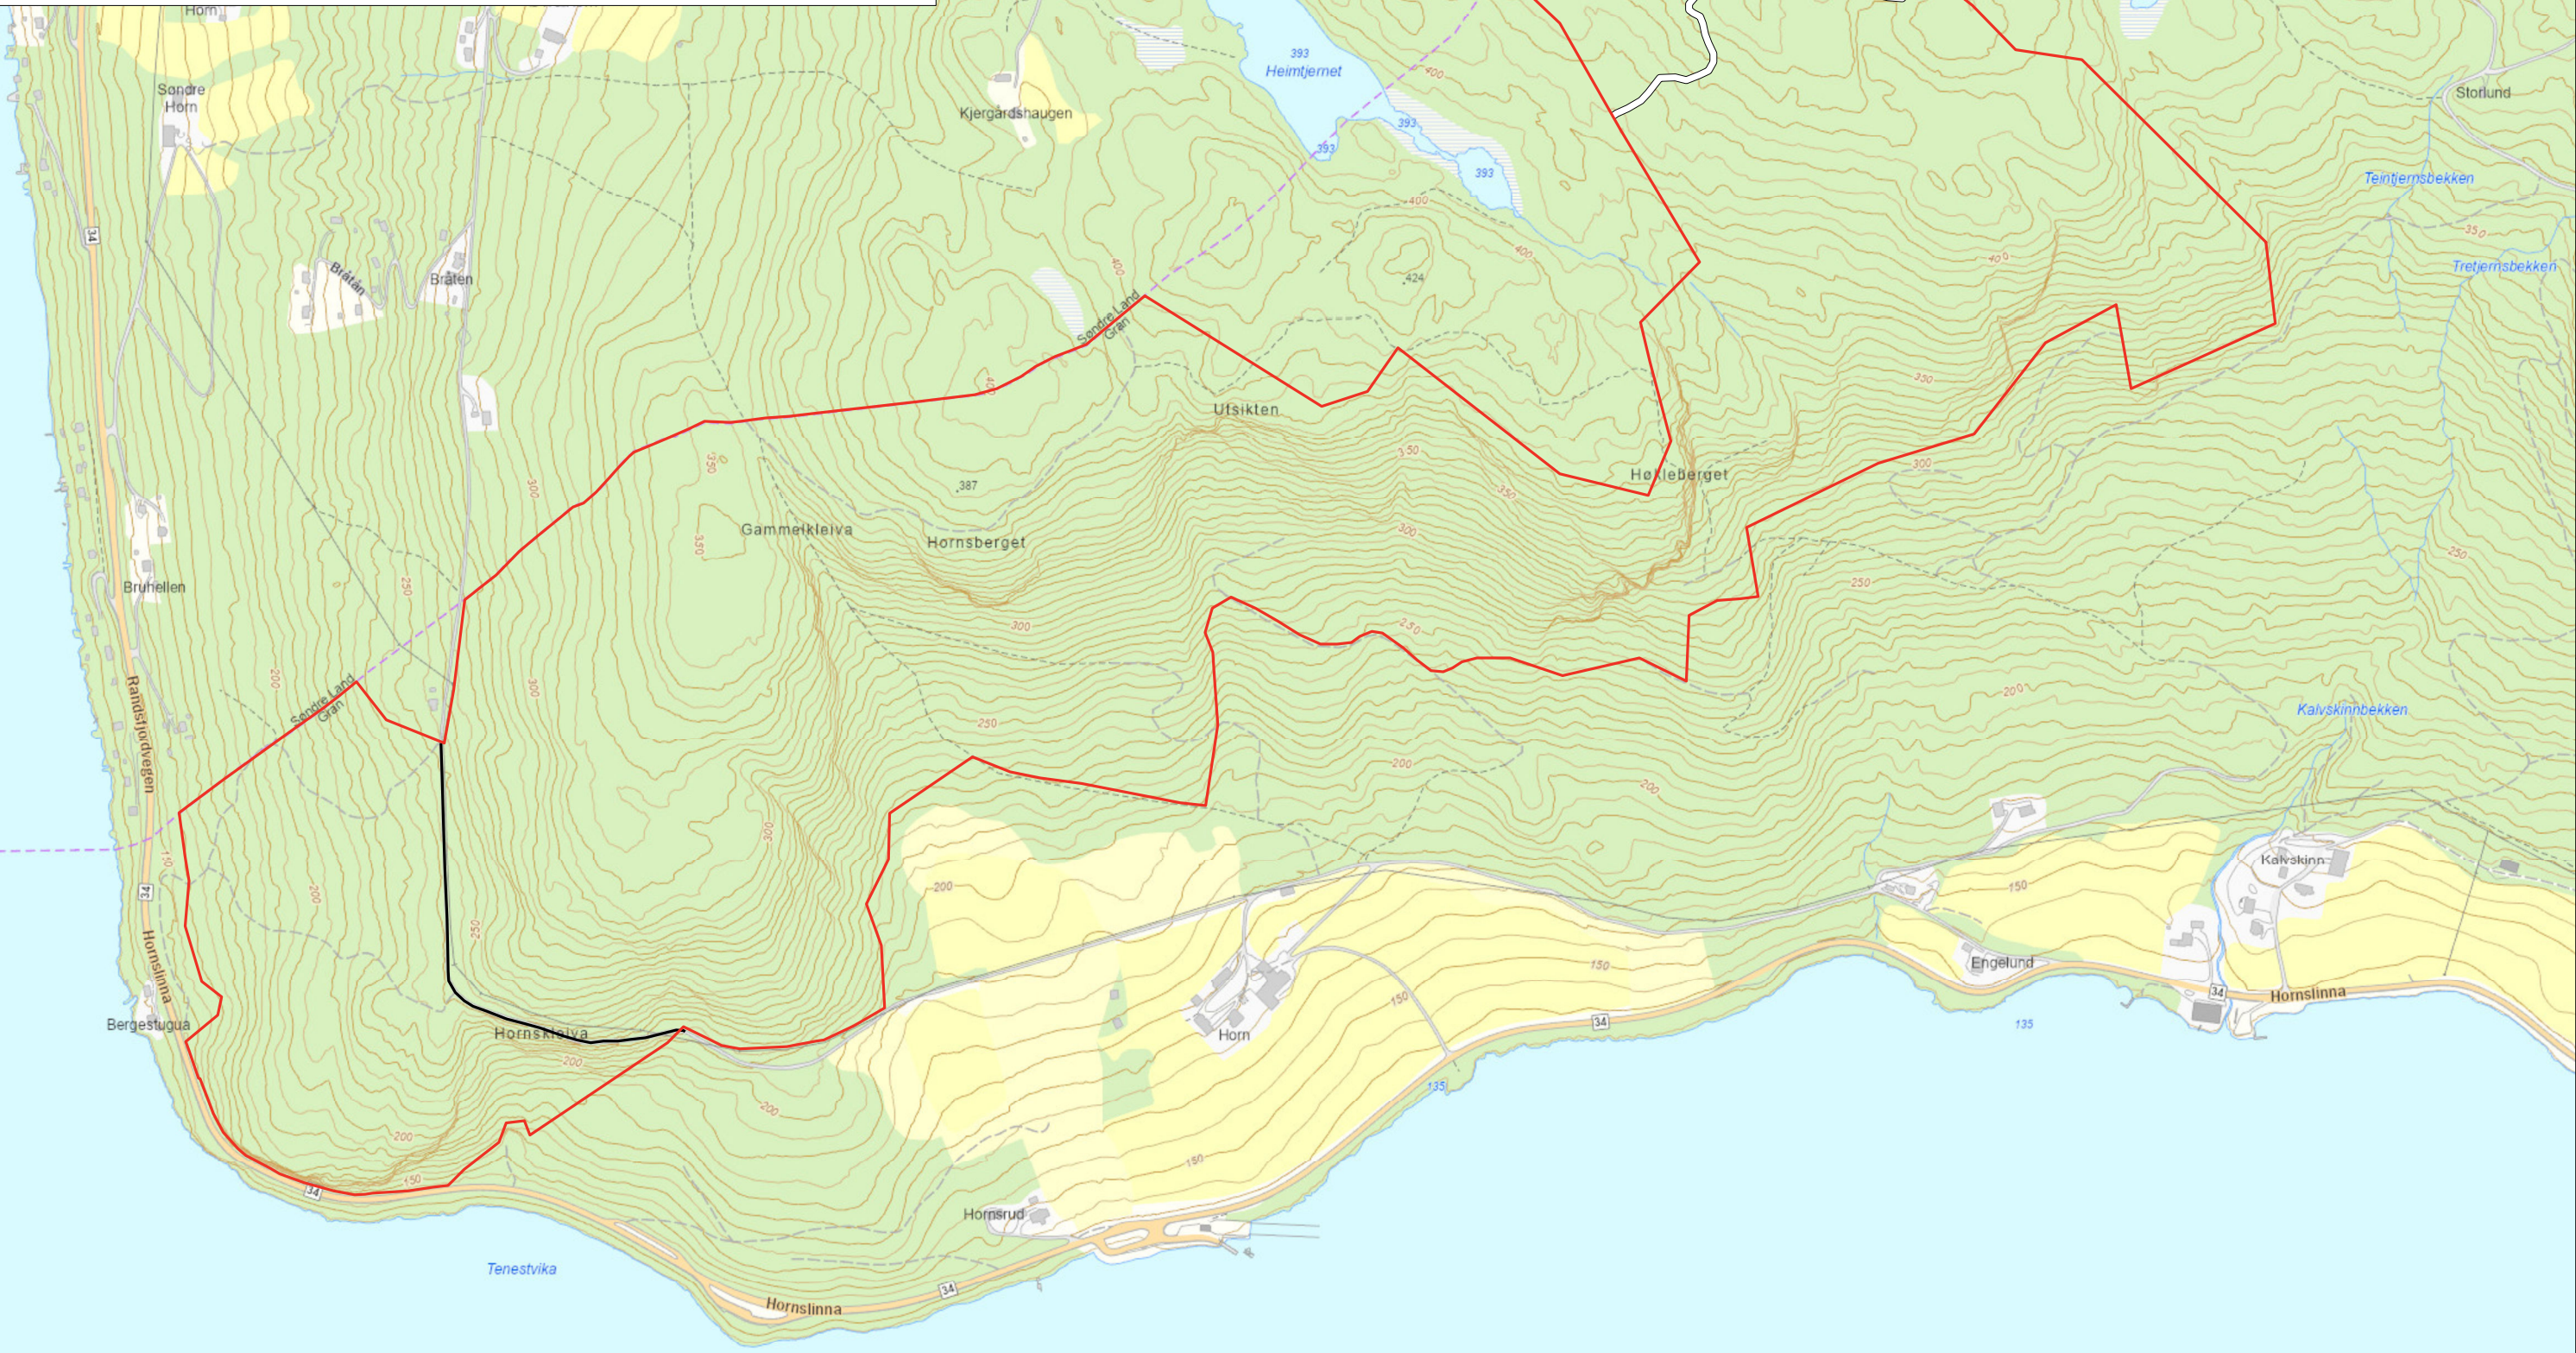

Statsforvalterens tilråding
Høkleberget naturreservat

Gran kommune, Innlandet

-  Grense for foreslått naturreservat
-  Gamle Bergenske hovedveg, jf. verneforskrift
-  Trasé for skogsdrift, jf. verneforskrift

Målestokk: 1:7 000 i A3
Rutenett: WGS 1984 UTM sone 32N
Kartgrunnlag: FKB/N50

0 0,1 0,2 0,3 km

© Kartverket
Statsforvalteren i Innlandet, februar 2023

6 712 000

6 711 000

573 000

574 000

575 000