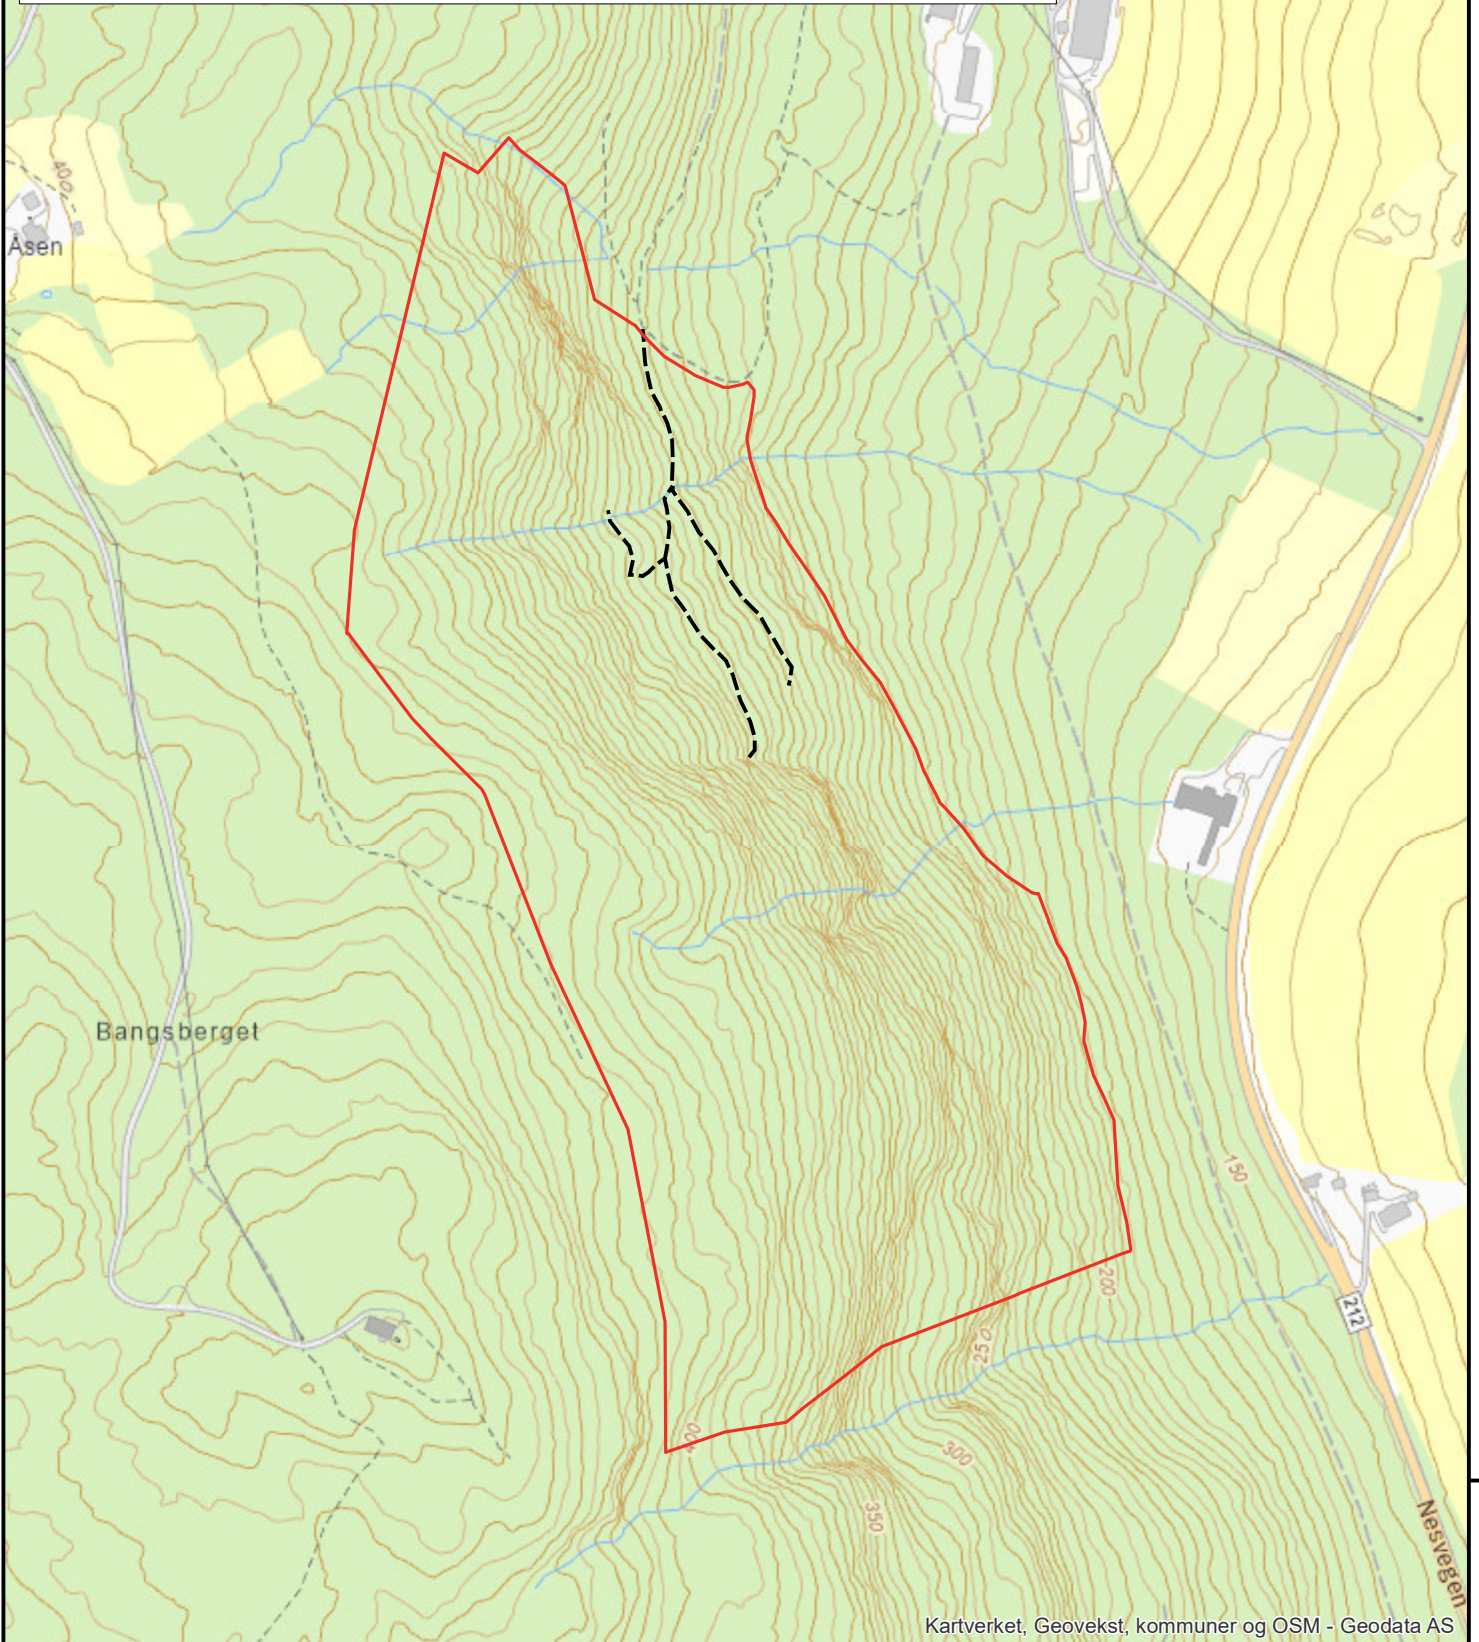

Statsforvalterens tilråding

Libergtet naturreservat

Ringsaker kommune, Innlandet

— Grense for foreslått naturreservat

- - - - - Traktorveg, jf. verneforskrift

Målestokk: 1:5 000 i A4

Rutenett: WGS 1984 UTM sone 32N

Kartgrunnlag: FKB/N50

0 0,1 0,2 0,3 km

© Kartverket

Statsforvalteren i Innlandet, februar 2023

6 748 000

6 747 000