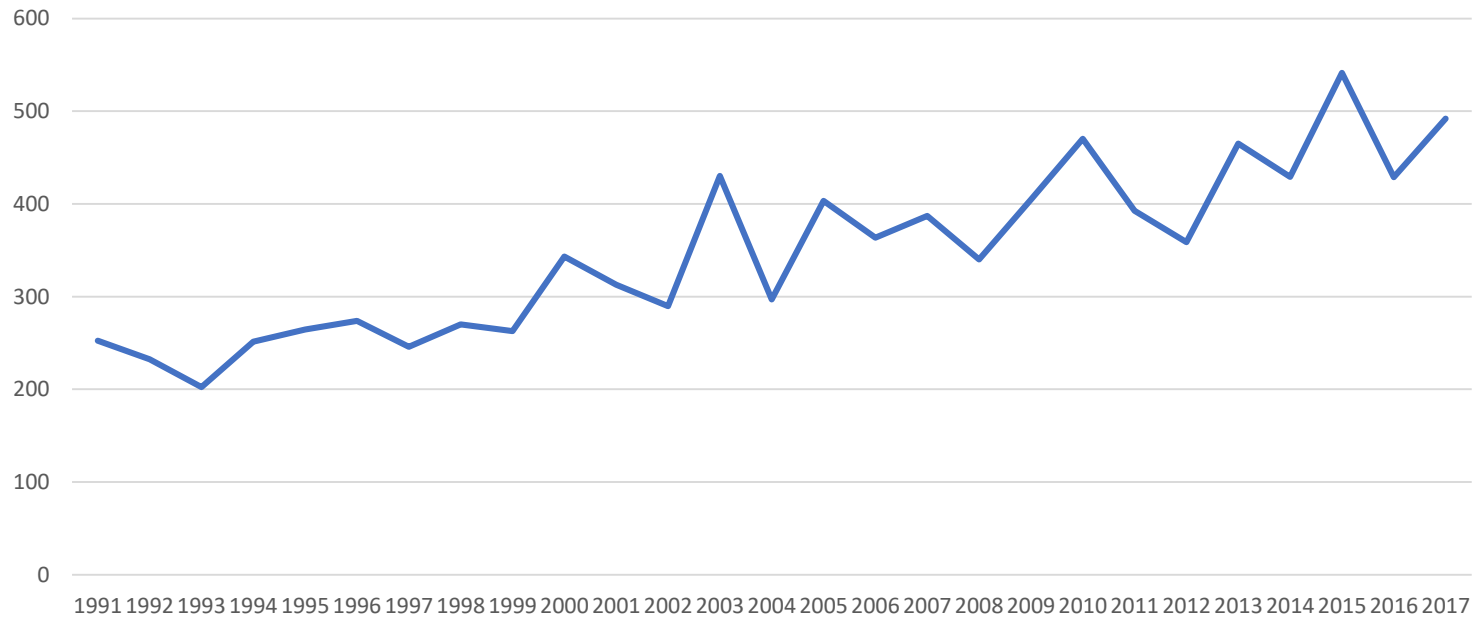

Ungskogpleie

Gjennomsnittskostnad