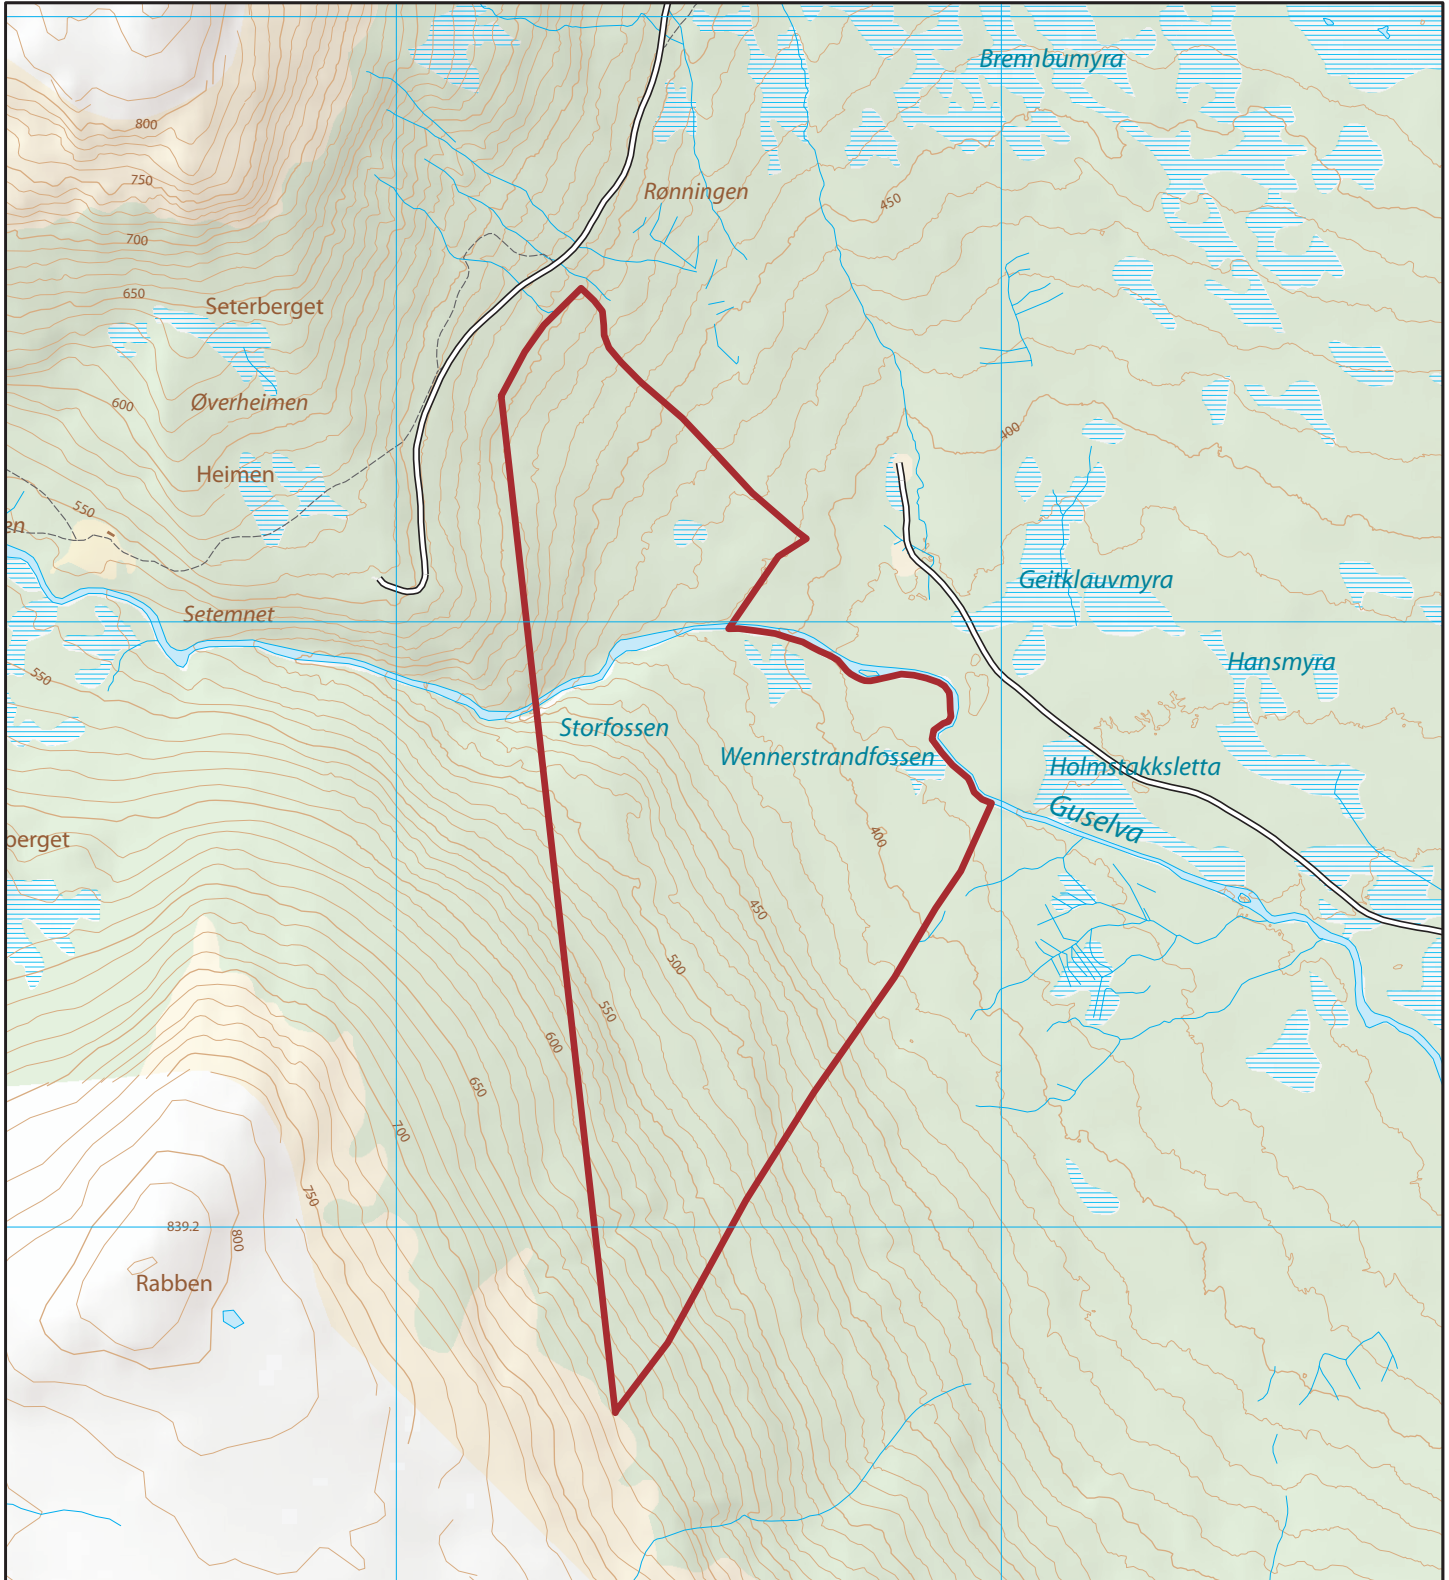

22

23

36

36

35

35

34

34

# Guselva naturreservat

Lierne kommune, Nord-Trøndelag

 Grense for verneområdet

Målestokk 1:12 500

Rutenett: WGS 1984 UTM Zone 32N

Kartgrunnlag: Norge Digitalt  
 Kartproduksjon: eMap as ([www.emap.no](http://www.emap.no))  
 Ekvidistans: 10m