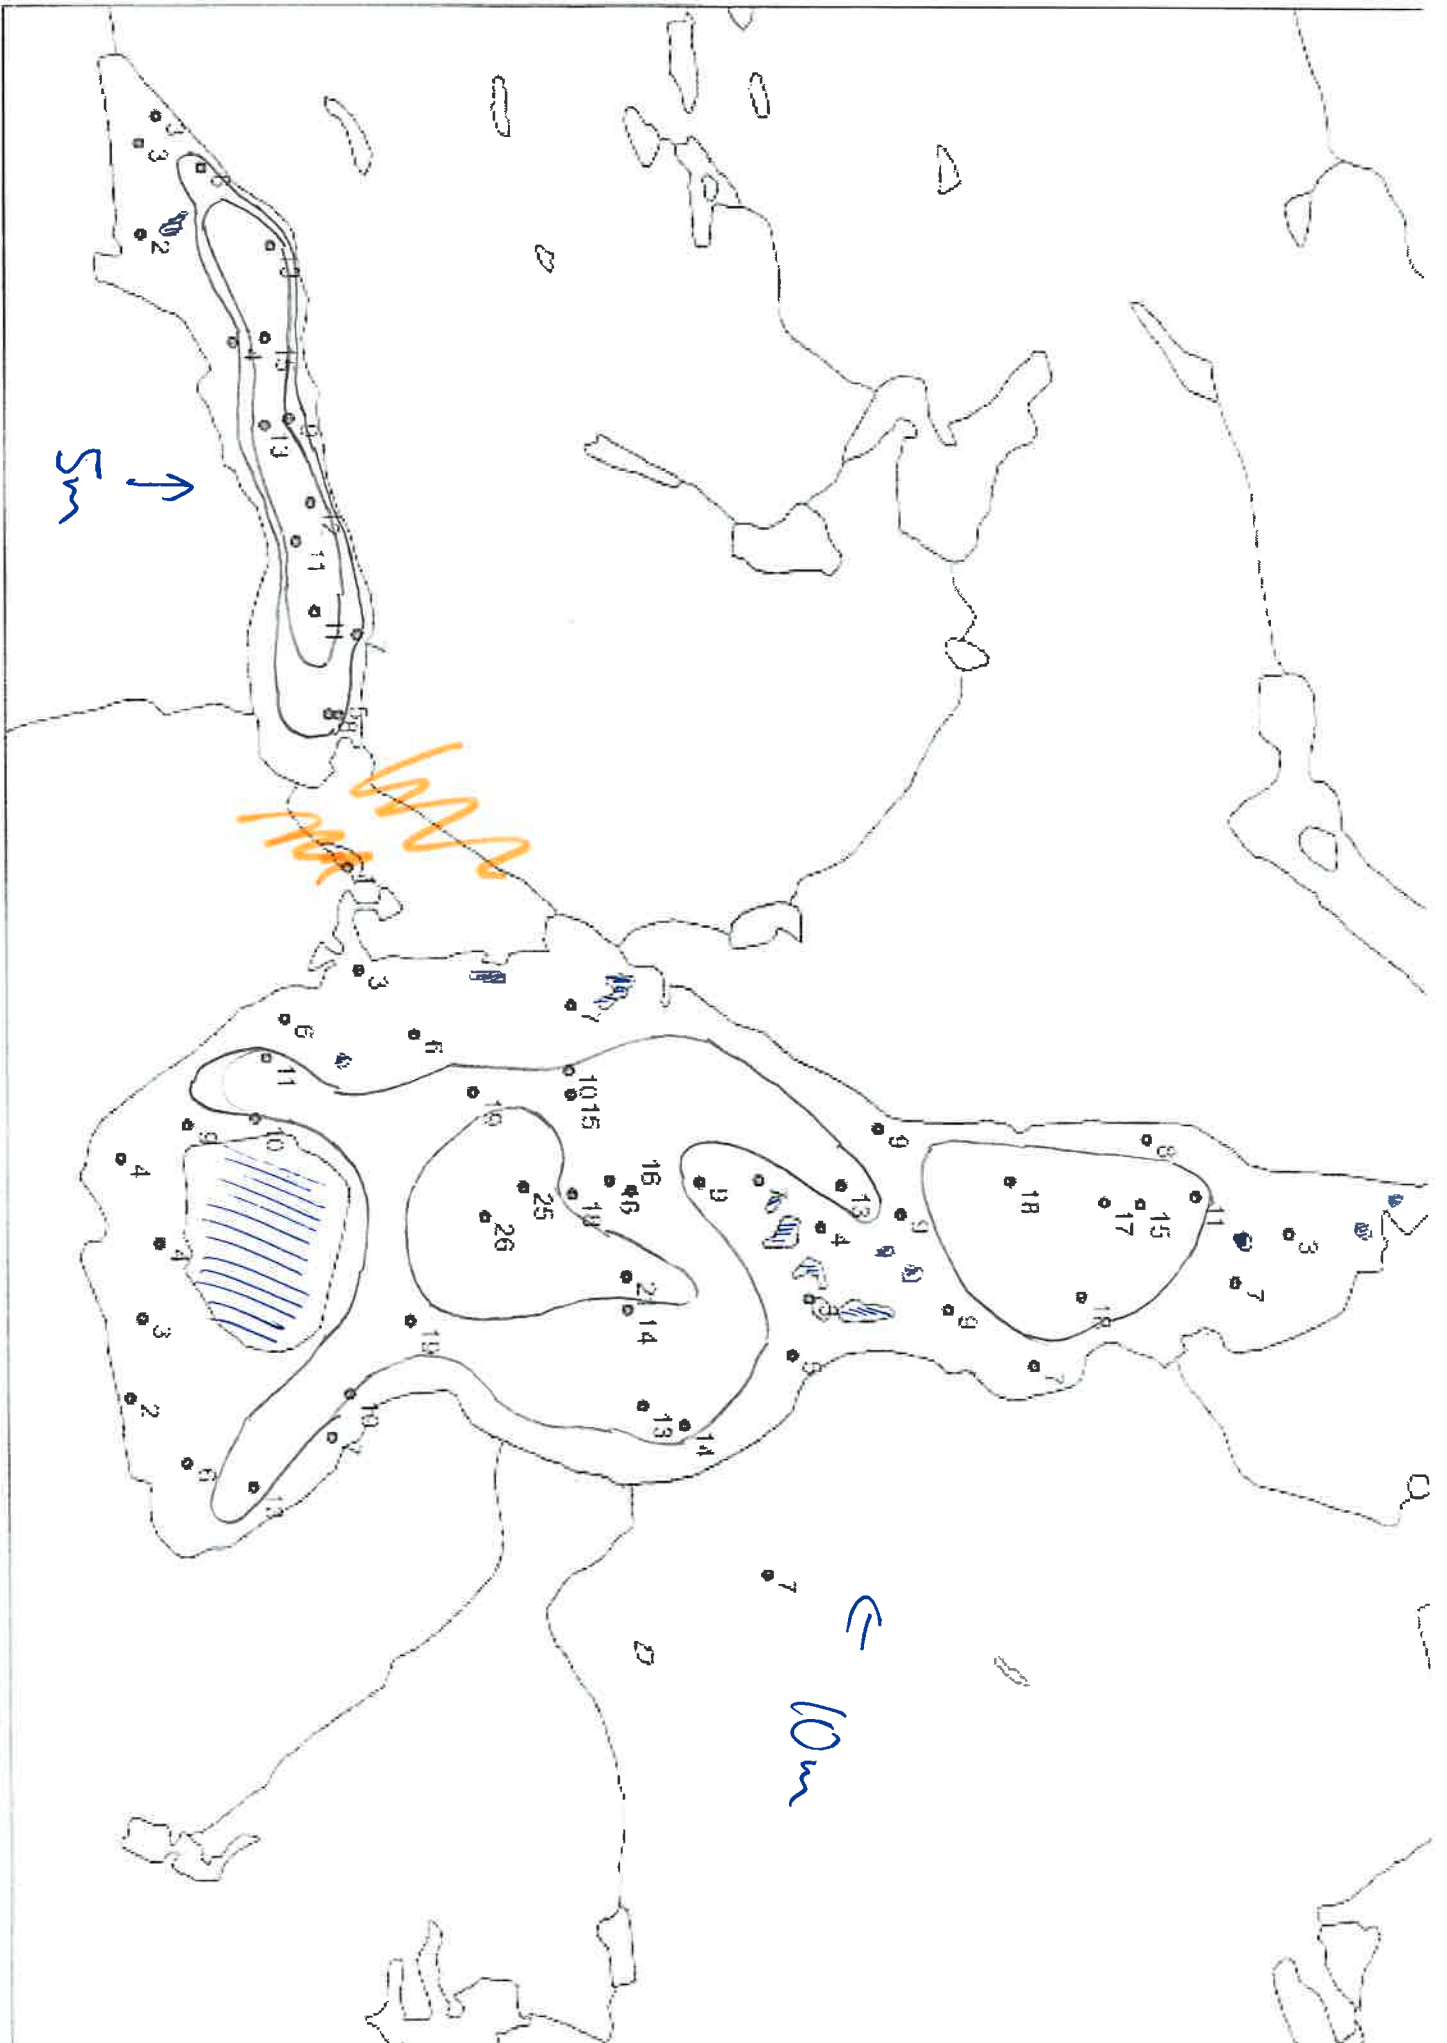

Sa hkar

1. Fishuleys

Indra Fisketlys

5m

10m

Bjerkreim

Stakkavathet

1:7500

STAKKAVÅTIN

1:7500

INDRE FISKEIØYS