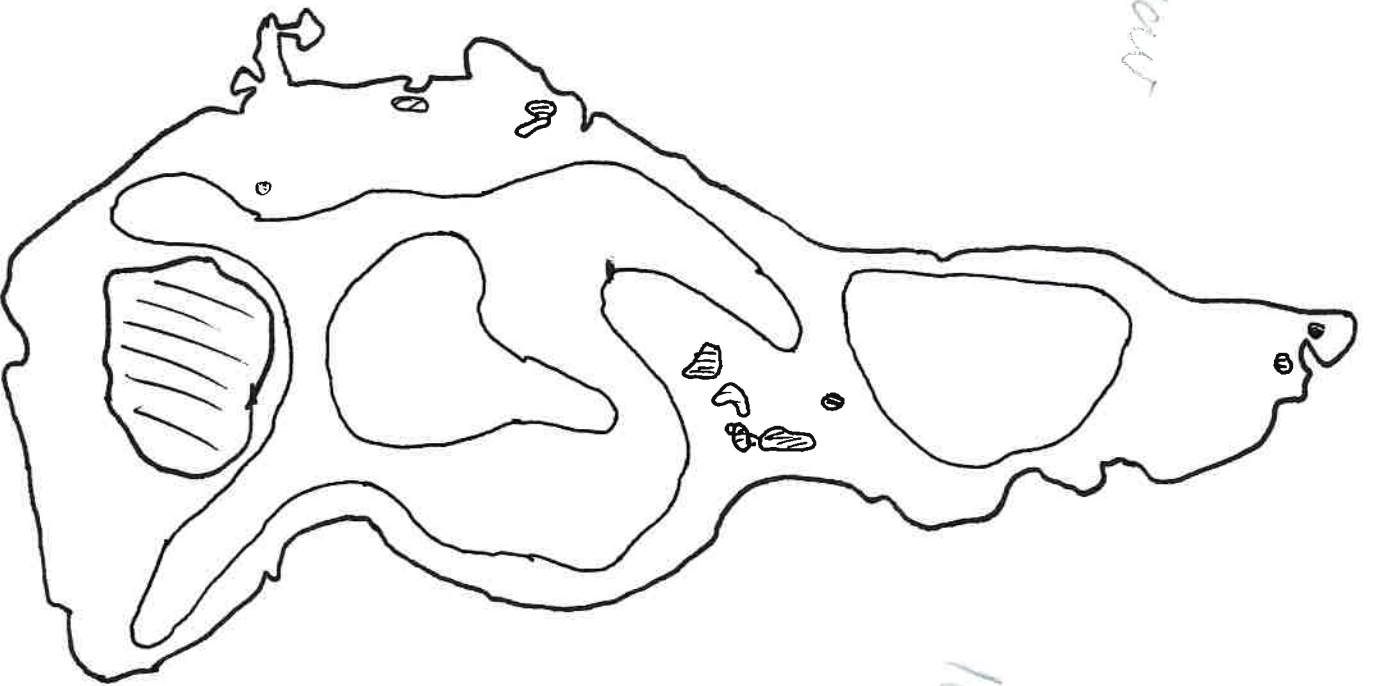

Sa hkar

1. Fishuleys

Indra Fisketlys

5m

10m

Bjerkreim

Stakkavathet

1:7500

STAKKAVÅTIN

1:7500

INDRE FISKEIØYS