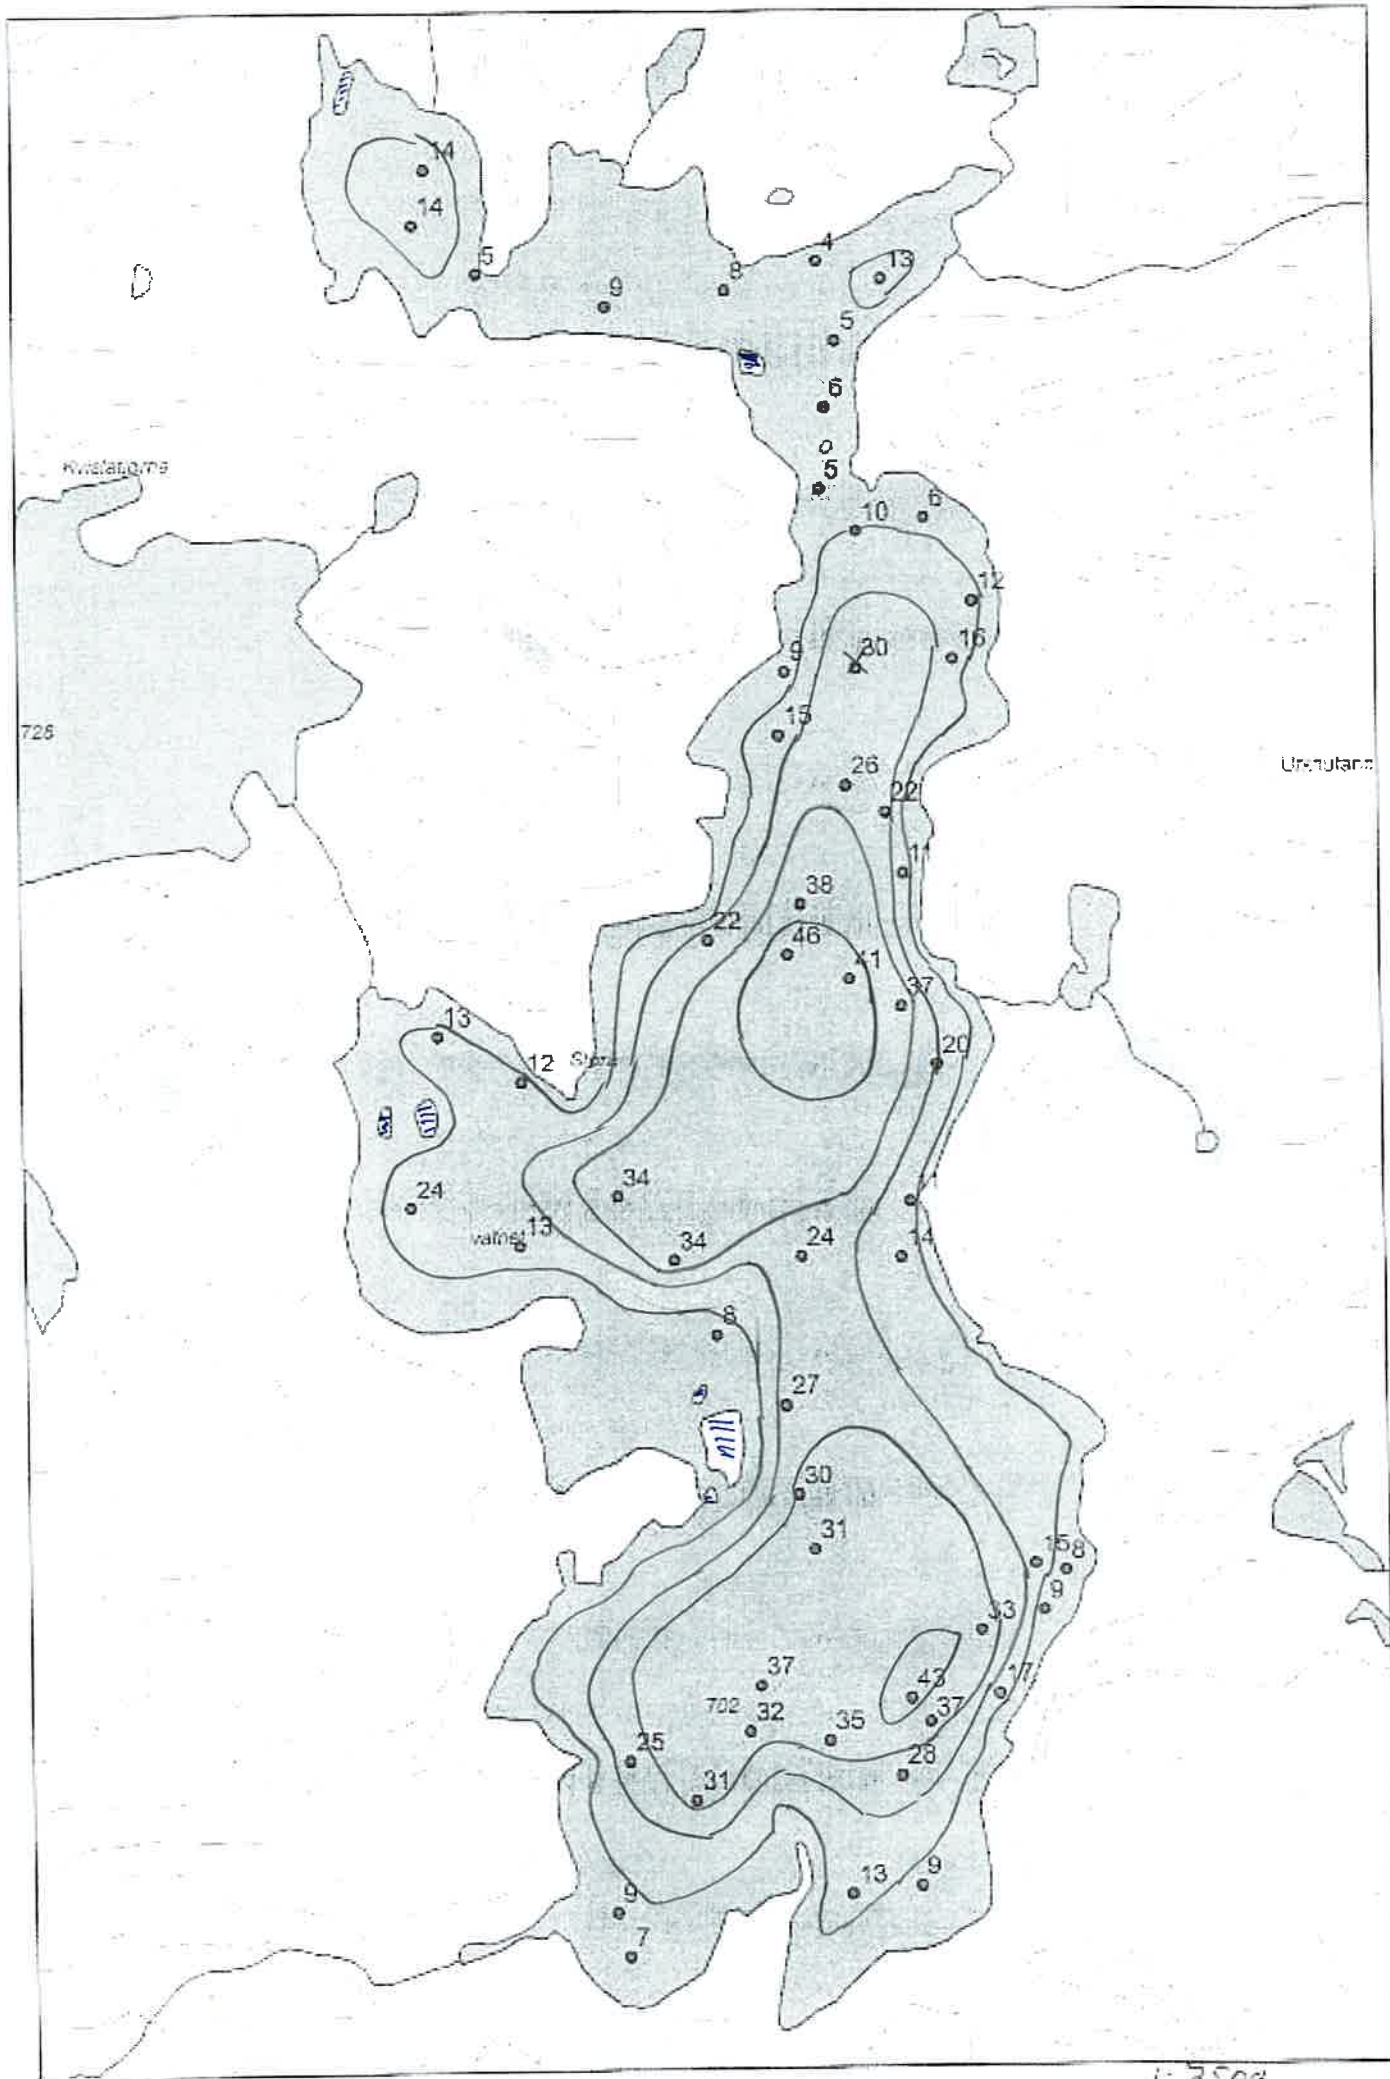

Bjerkreim

STOREVATN (BJORDAL)

1:7500

Storav-

~~Bjerdal~~

Bjerkreim

Storavatnet

10 m

STOREVATN (BJORDAL)

1:7500

1:7500

1: 7500