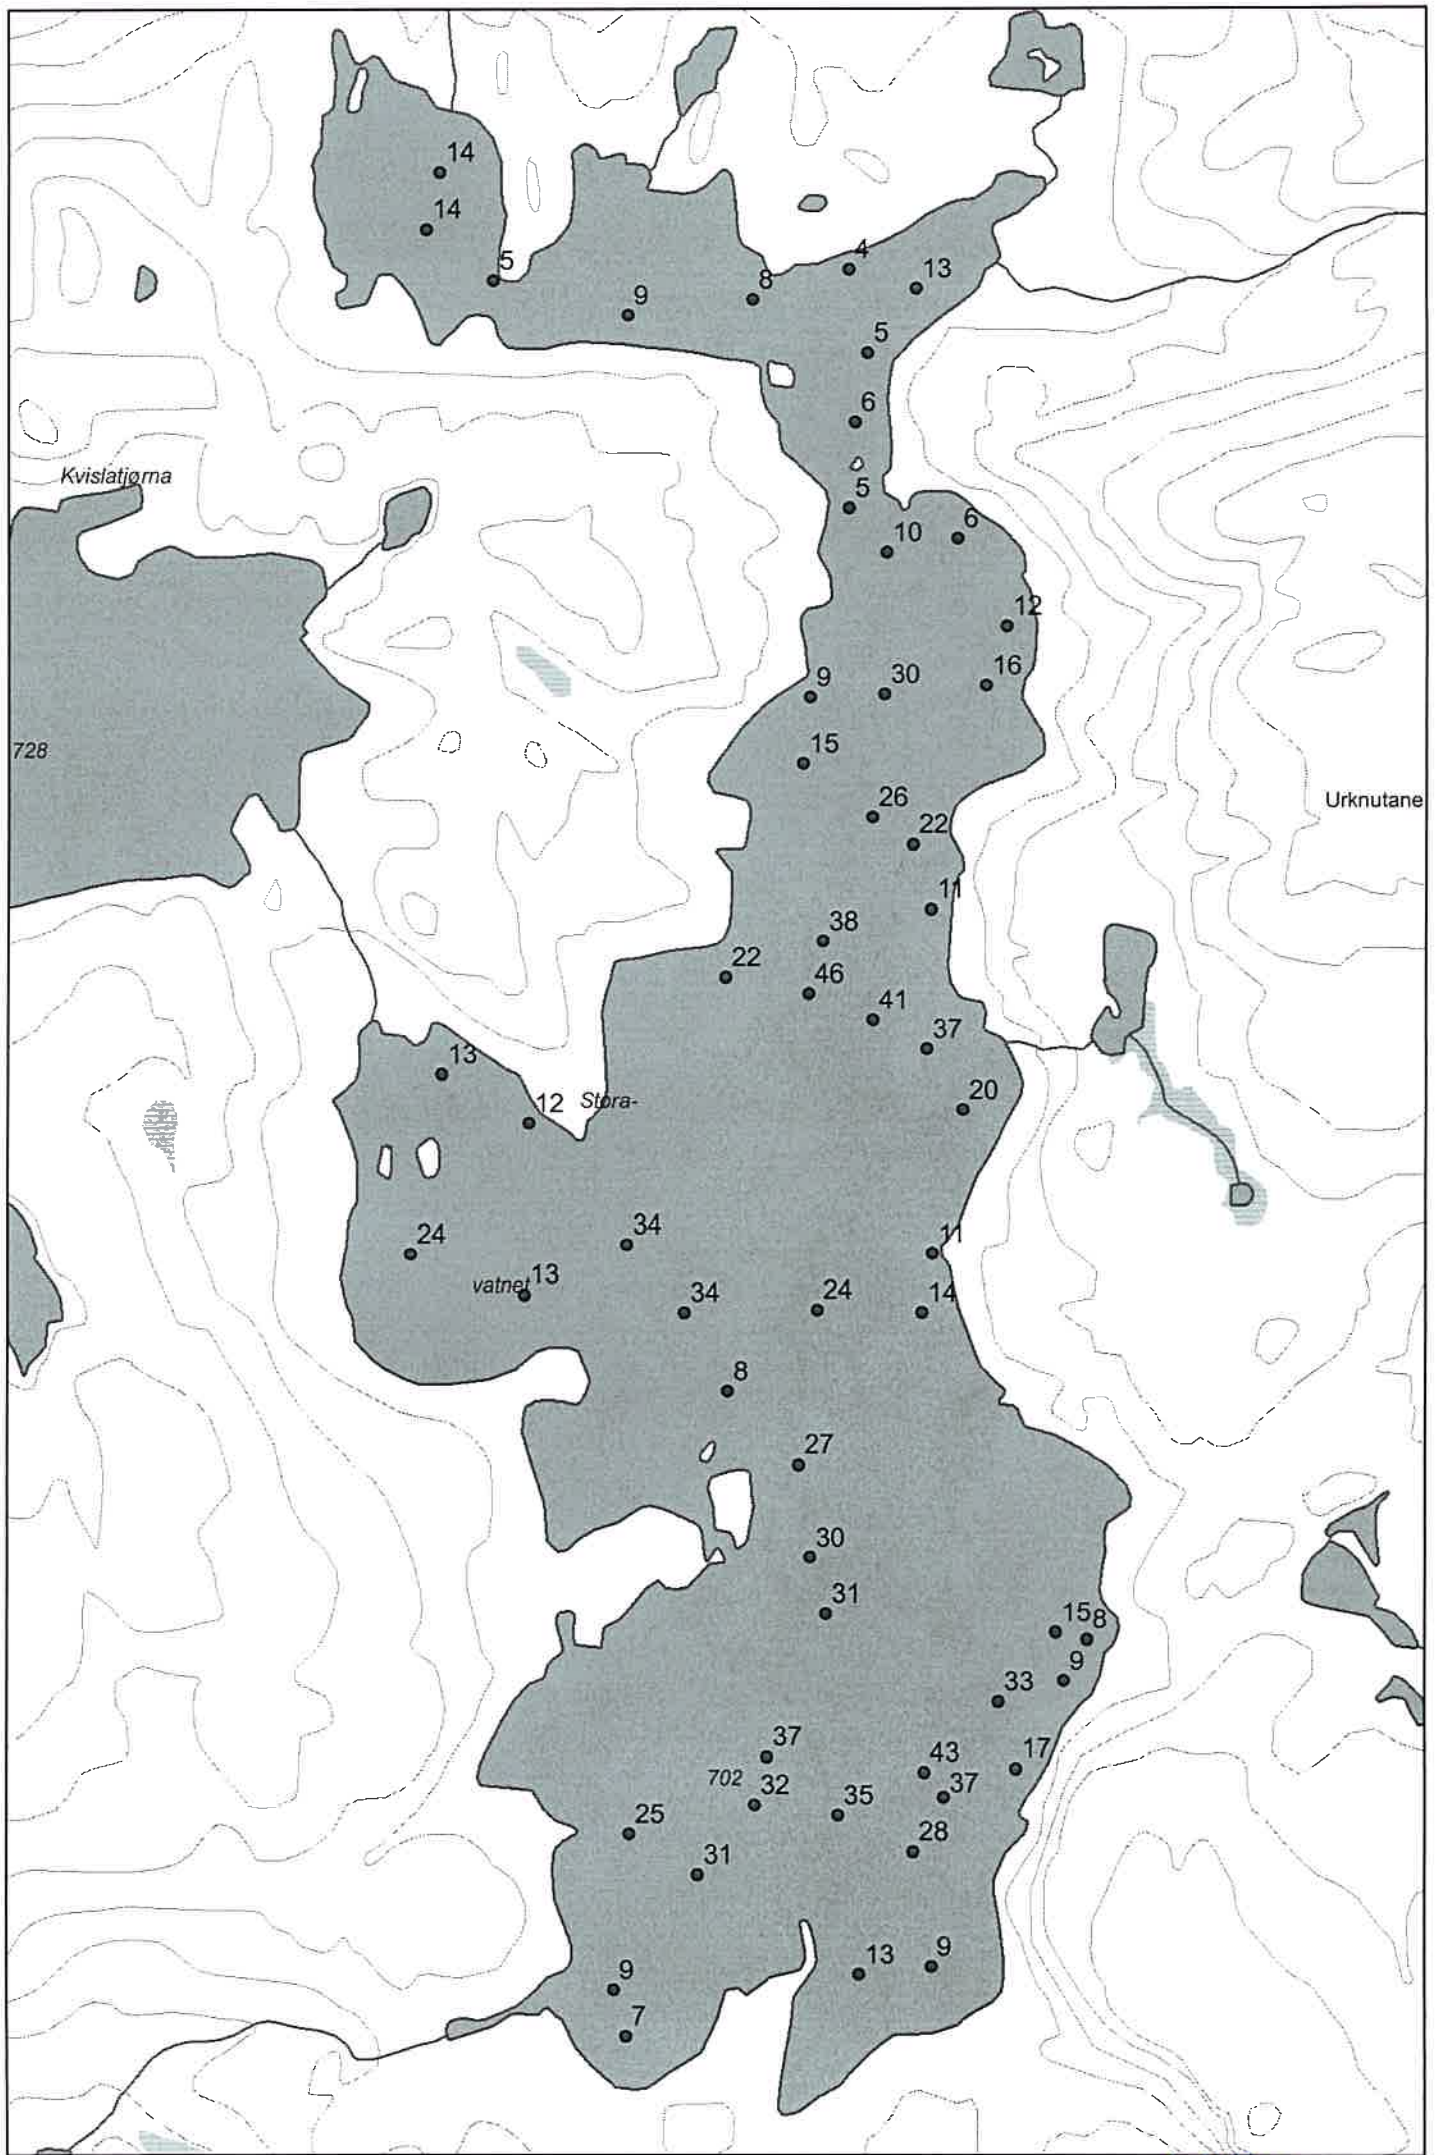

Bjerkreim

STOREVATN (BJORDAL)

1:7500

Storav-

~~Bjerdal~~

Bjerkreim

Storavatnet

10 m

STOREVATN (BJORDAL)

1:7500

1:7500

1: 7500