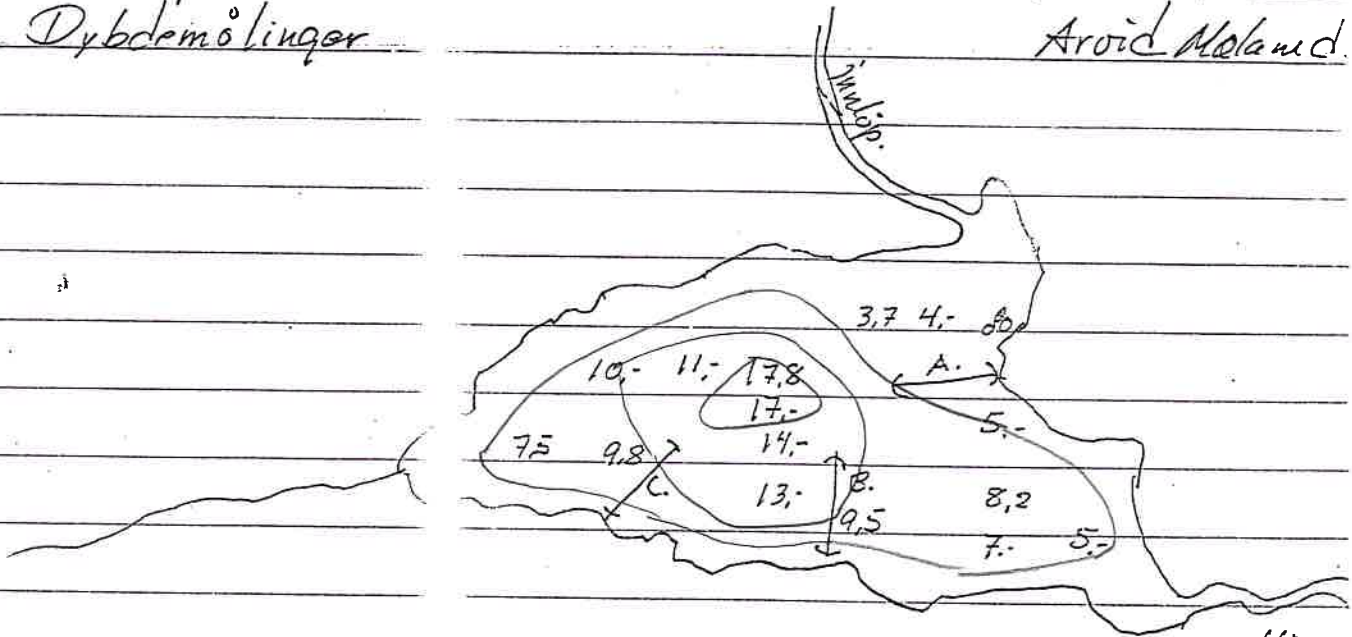

Lund Øvre Sandejørna

Antall fisk.

Fann A iungen fisk

" B. — " —

" C. — " —

L. M. FF

Harry Schlang

Øvre Sandfjorden 20/8-02

Harry

Garnfiske merke A-B-C

Henrik Flåmre

Dybdemålinger

Arold Meland.

Østløp.
og
Nedre Sandfjorden