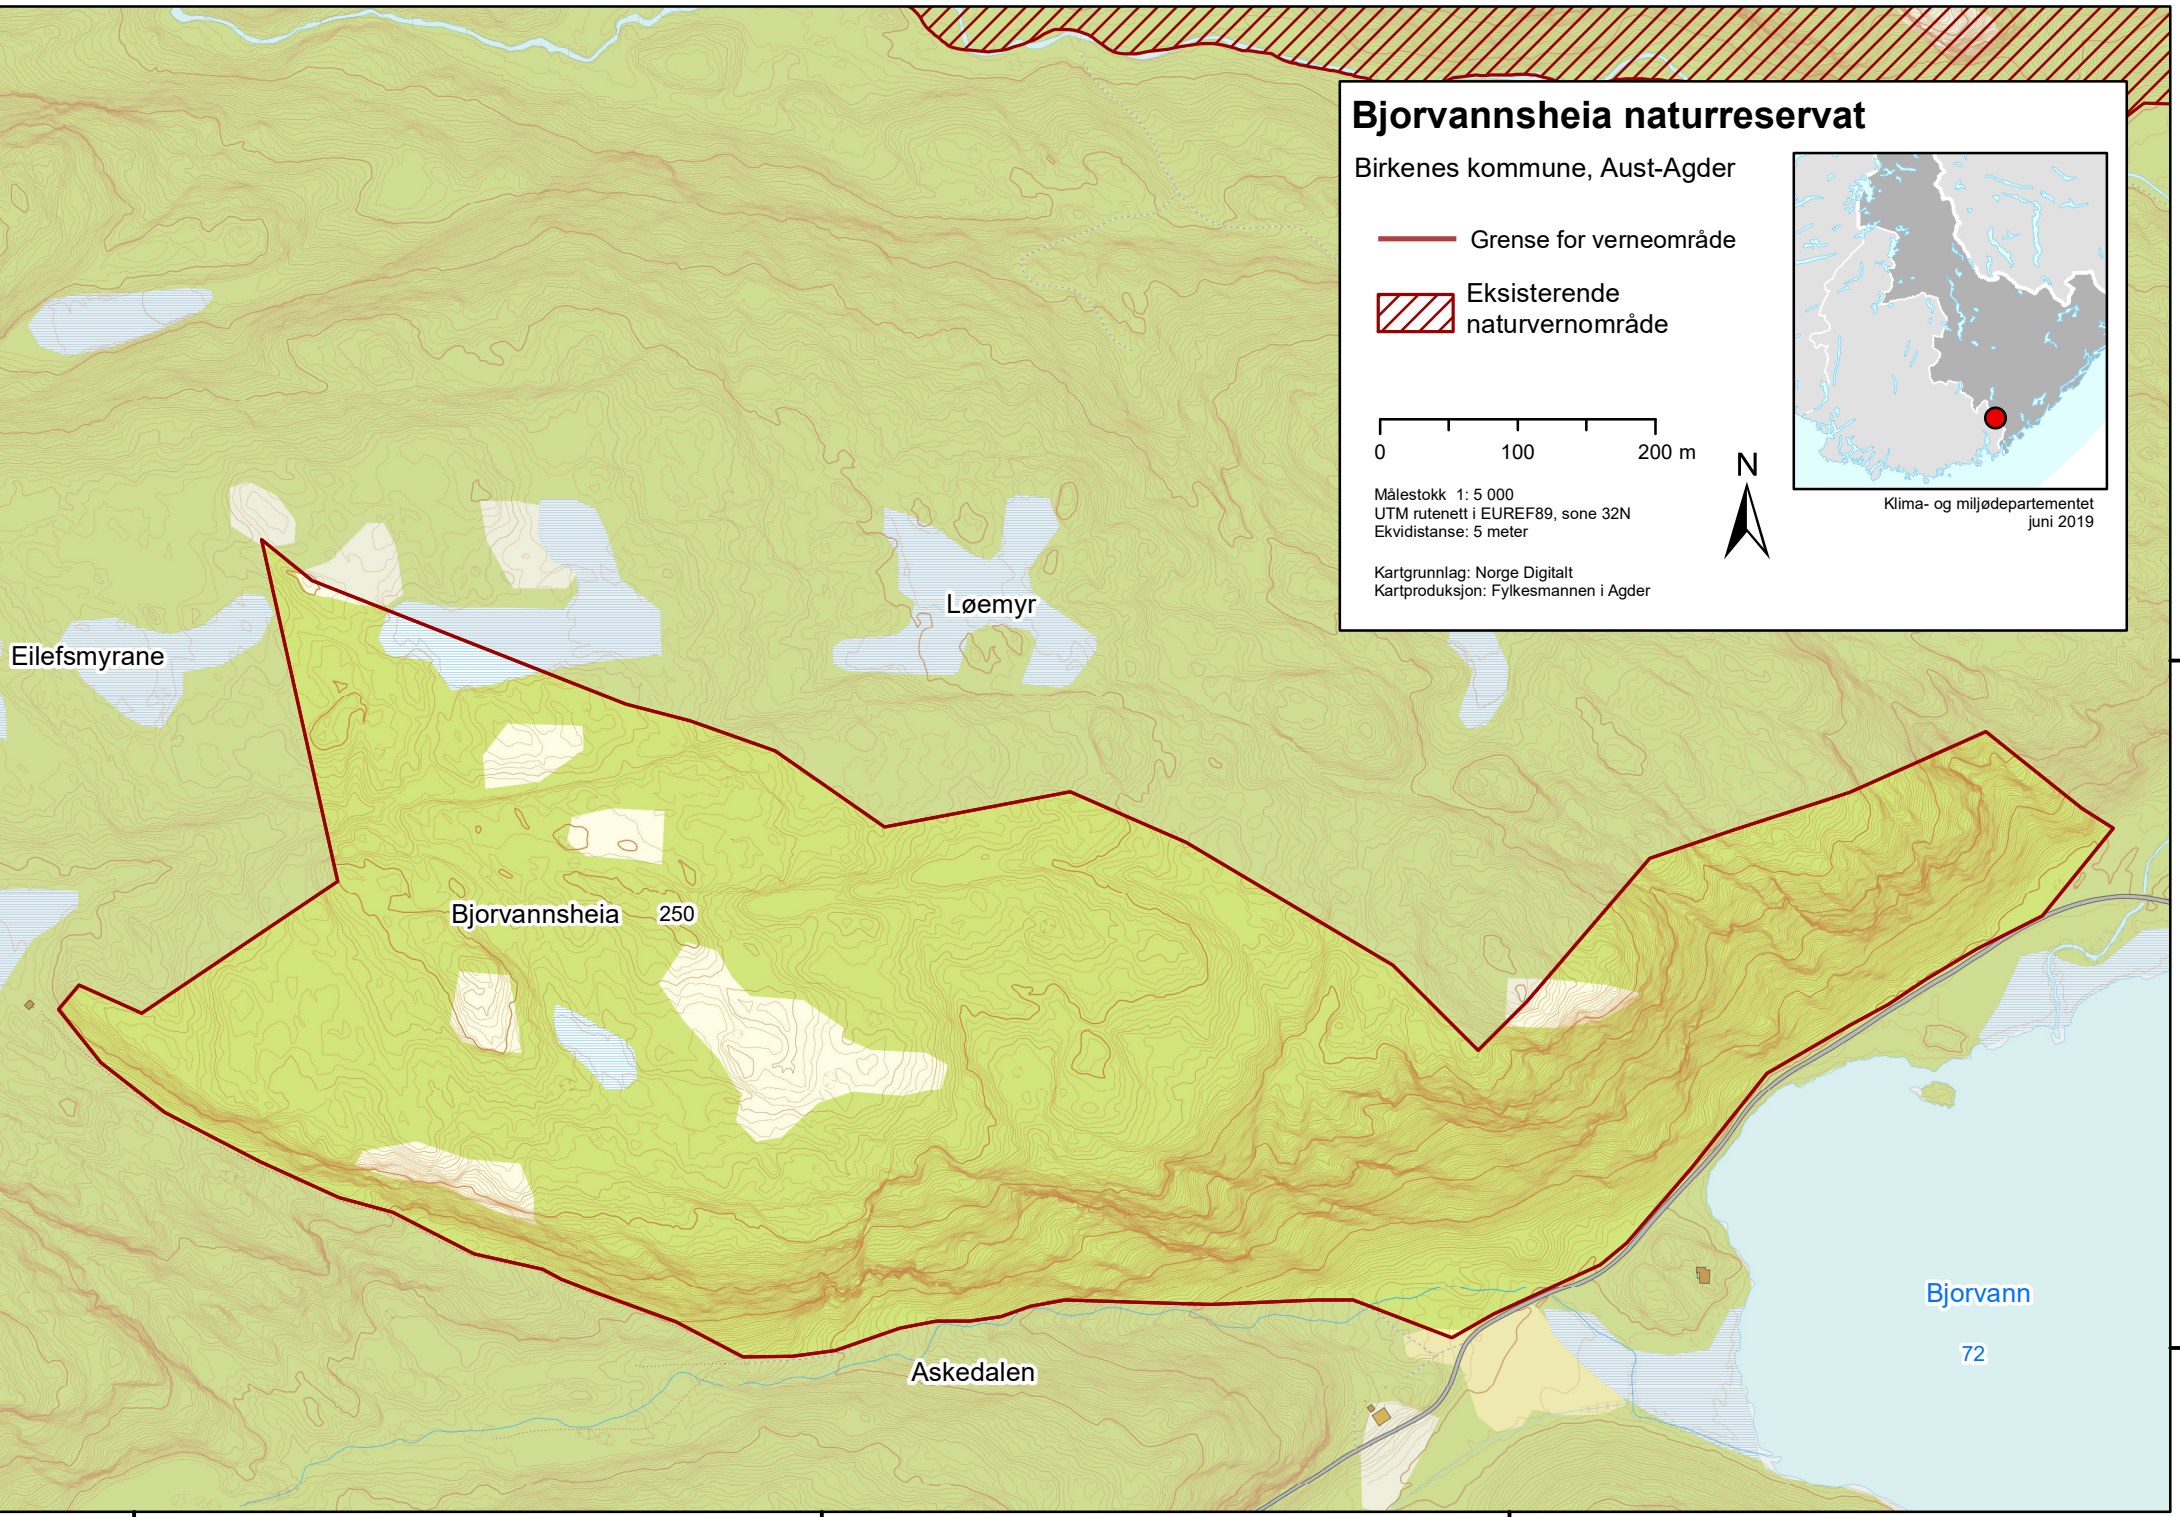

Eilefsmyrane

Løemyr

Bjørvannsheia 250

Askedalen

Bjørvann

72

448500

449000

449500

6461500

6461000