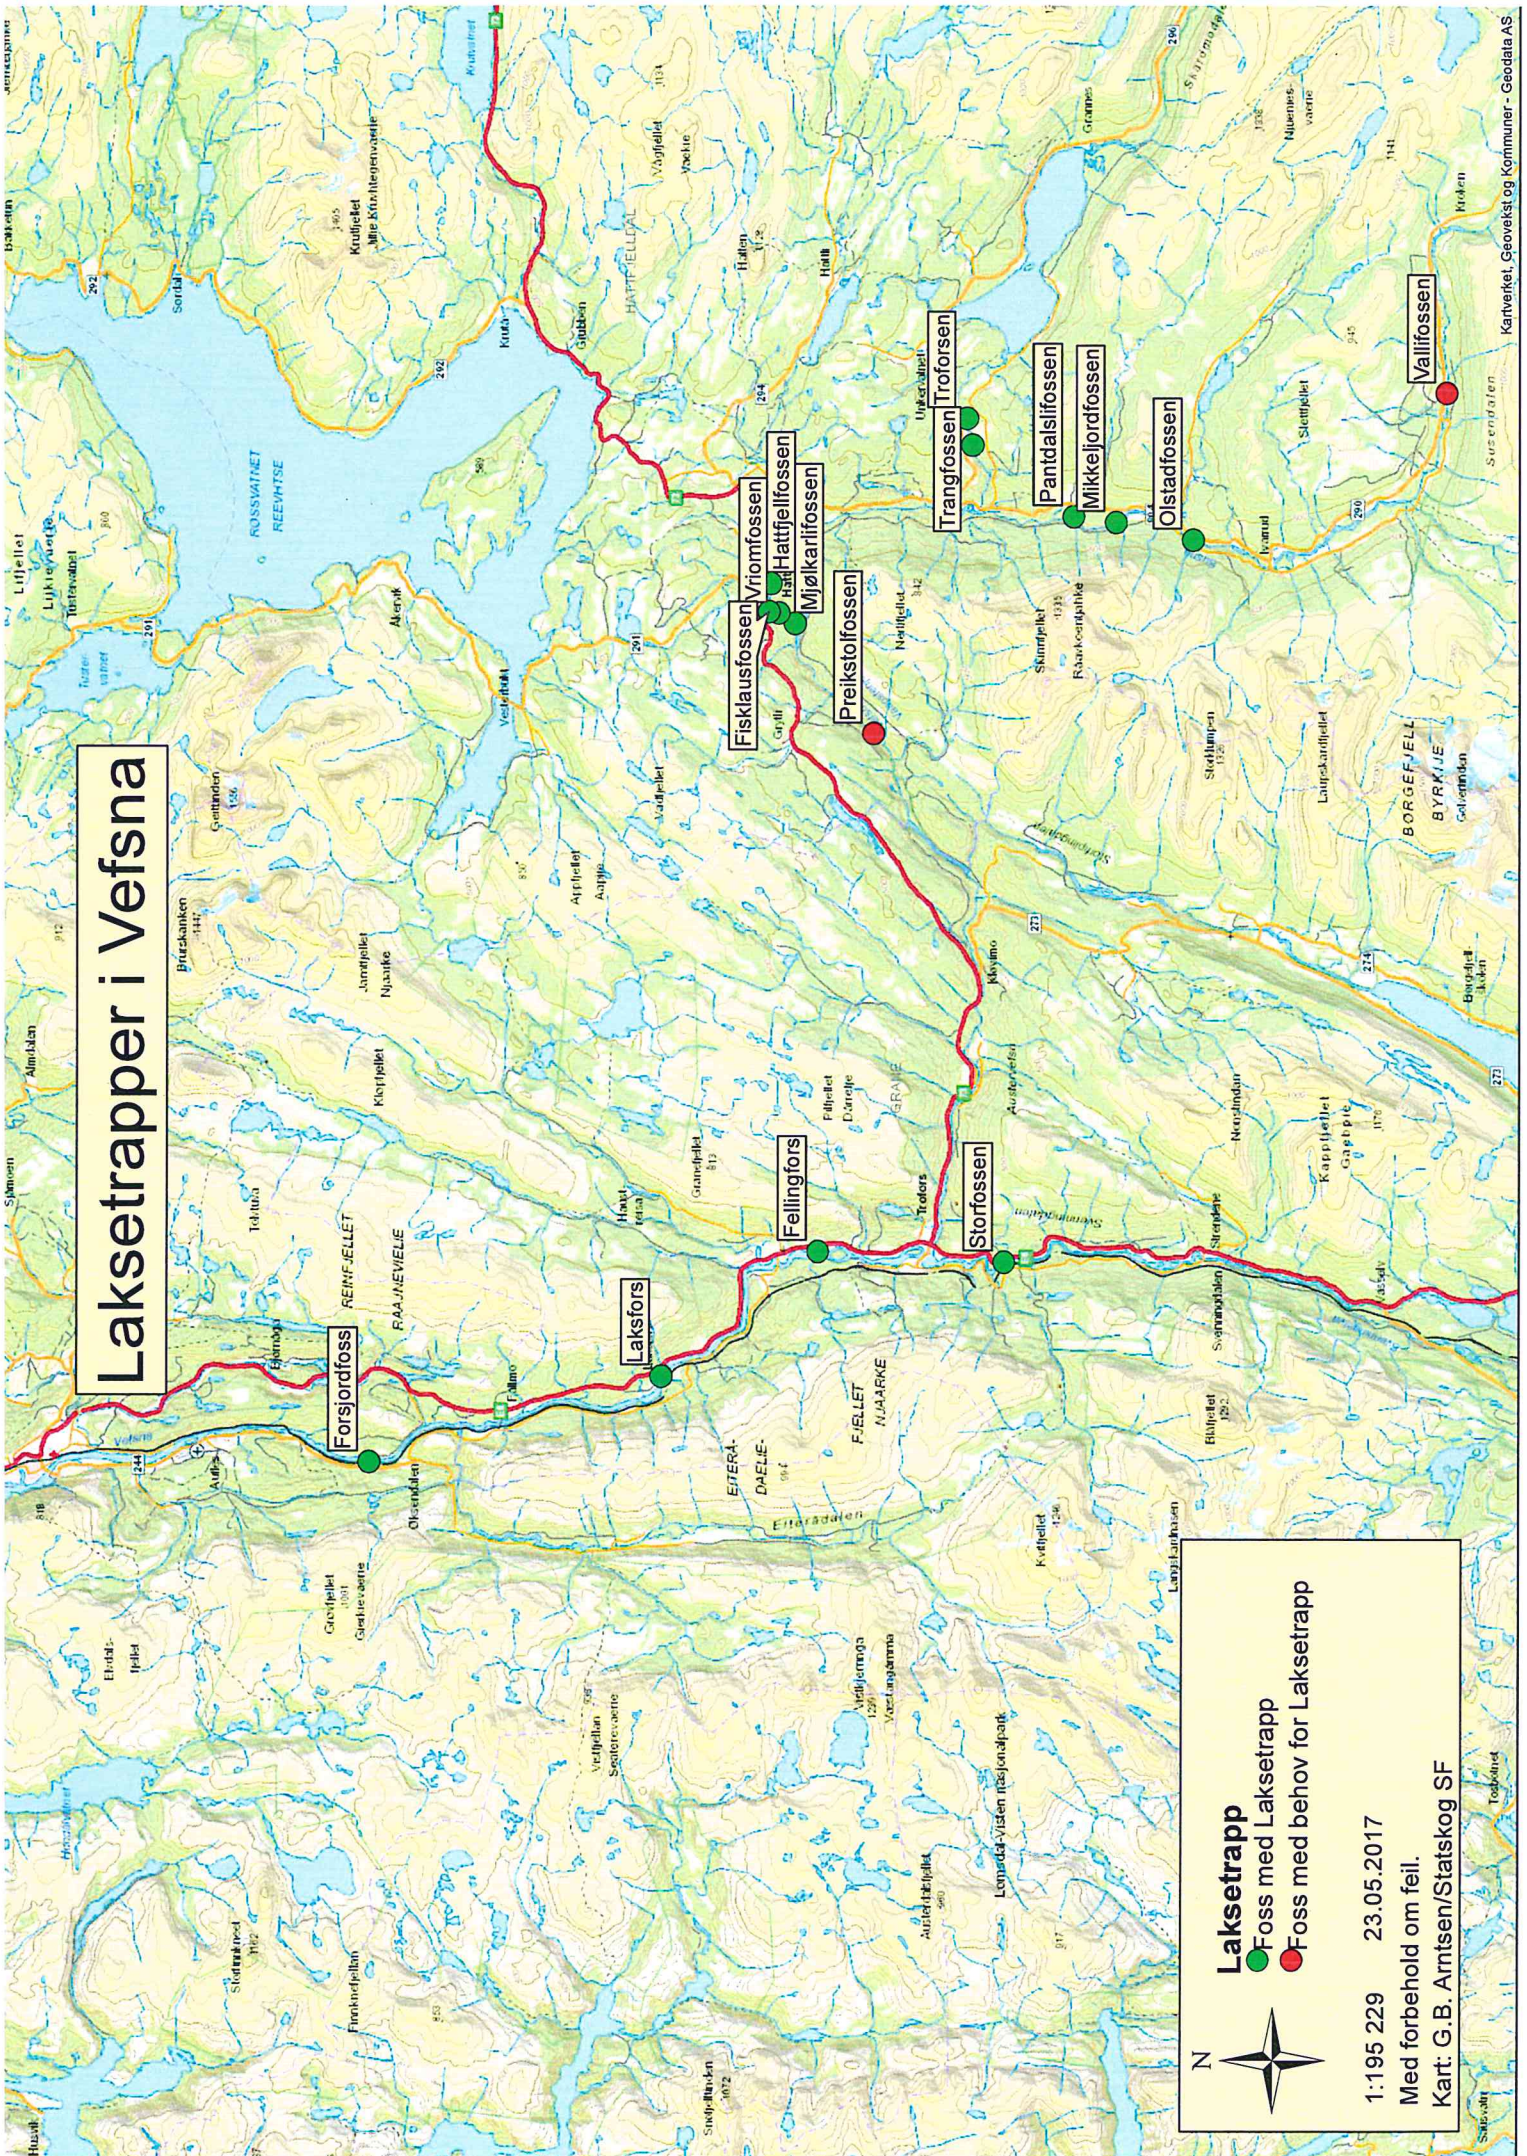

Laksetrapp i Vefsna

Laksetrapp
● Foss med Laksetrapp
● Foss med behov for Laksetrapp

1:195 229 23.05.2017
Med forbehold om feil.
Kart: G.B. Arntsen/Statskog SF