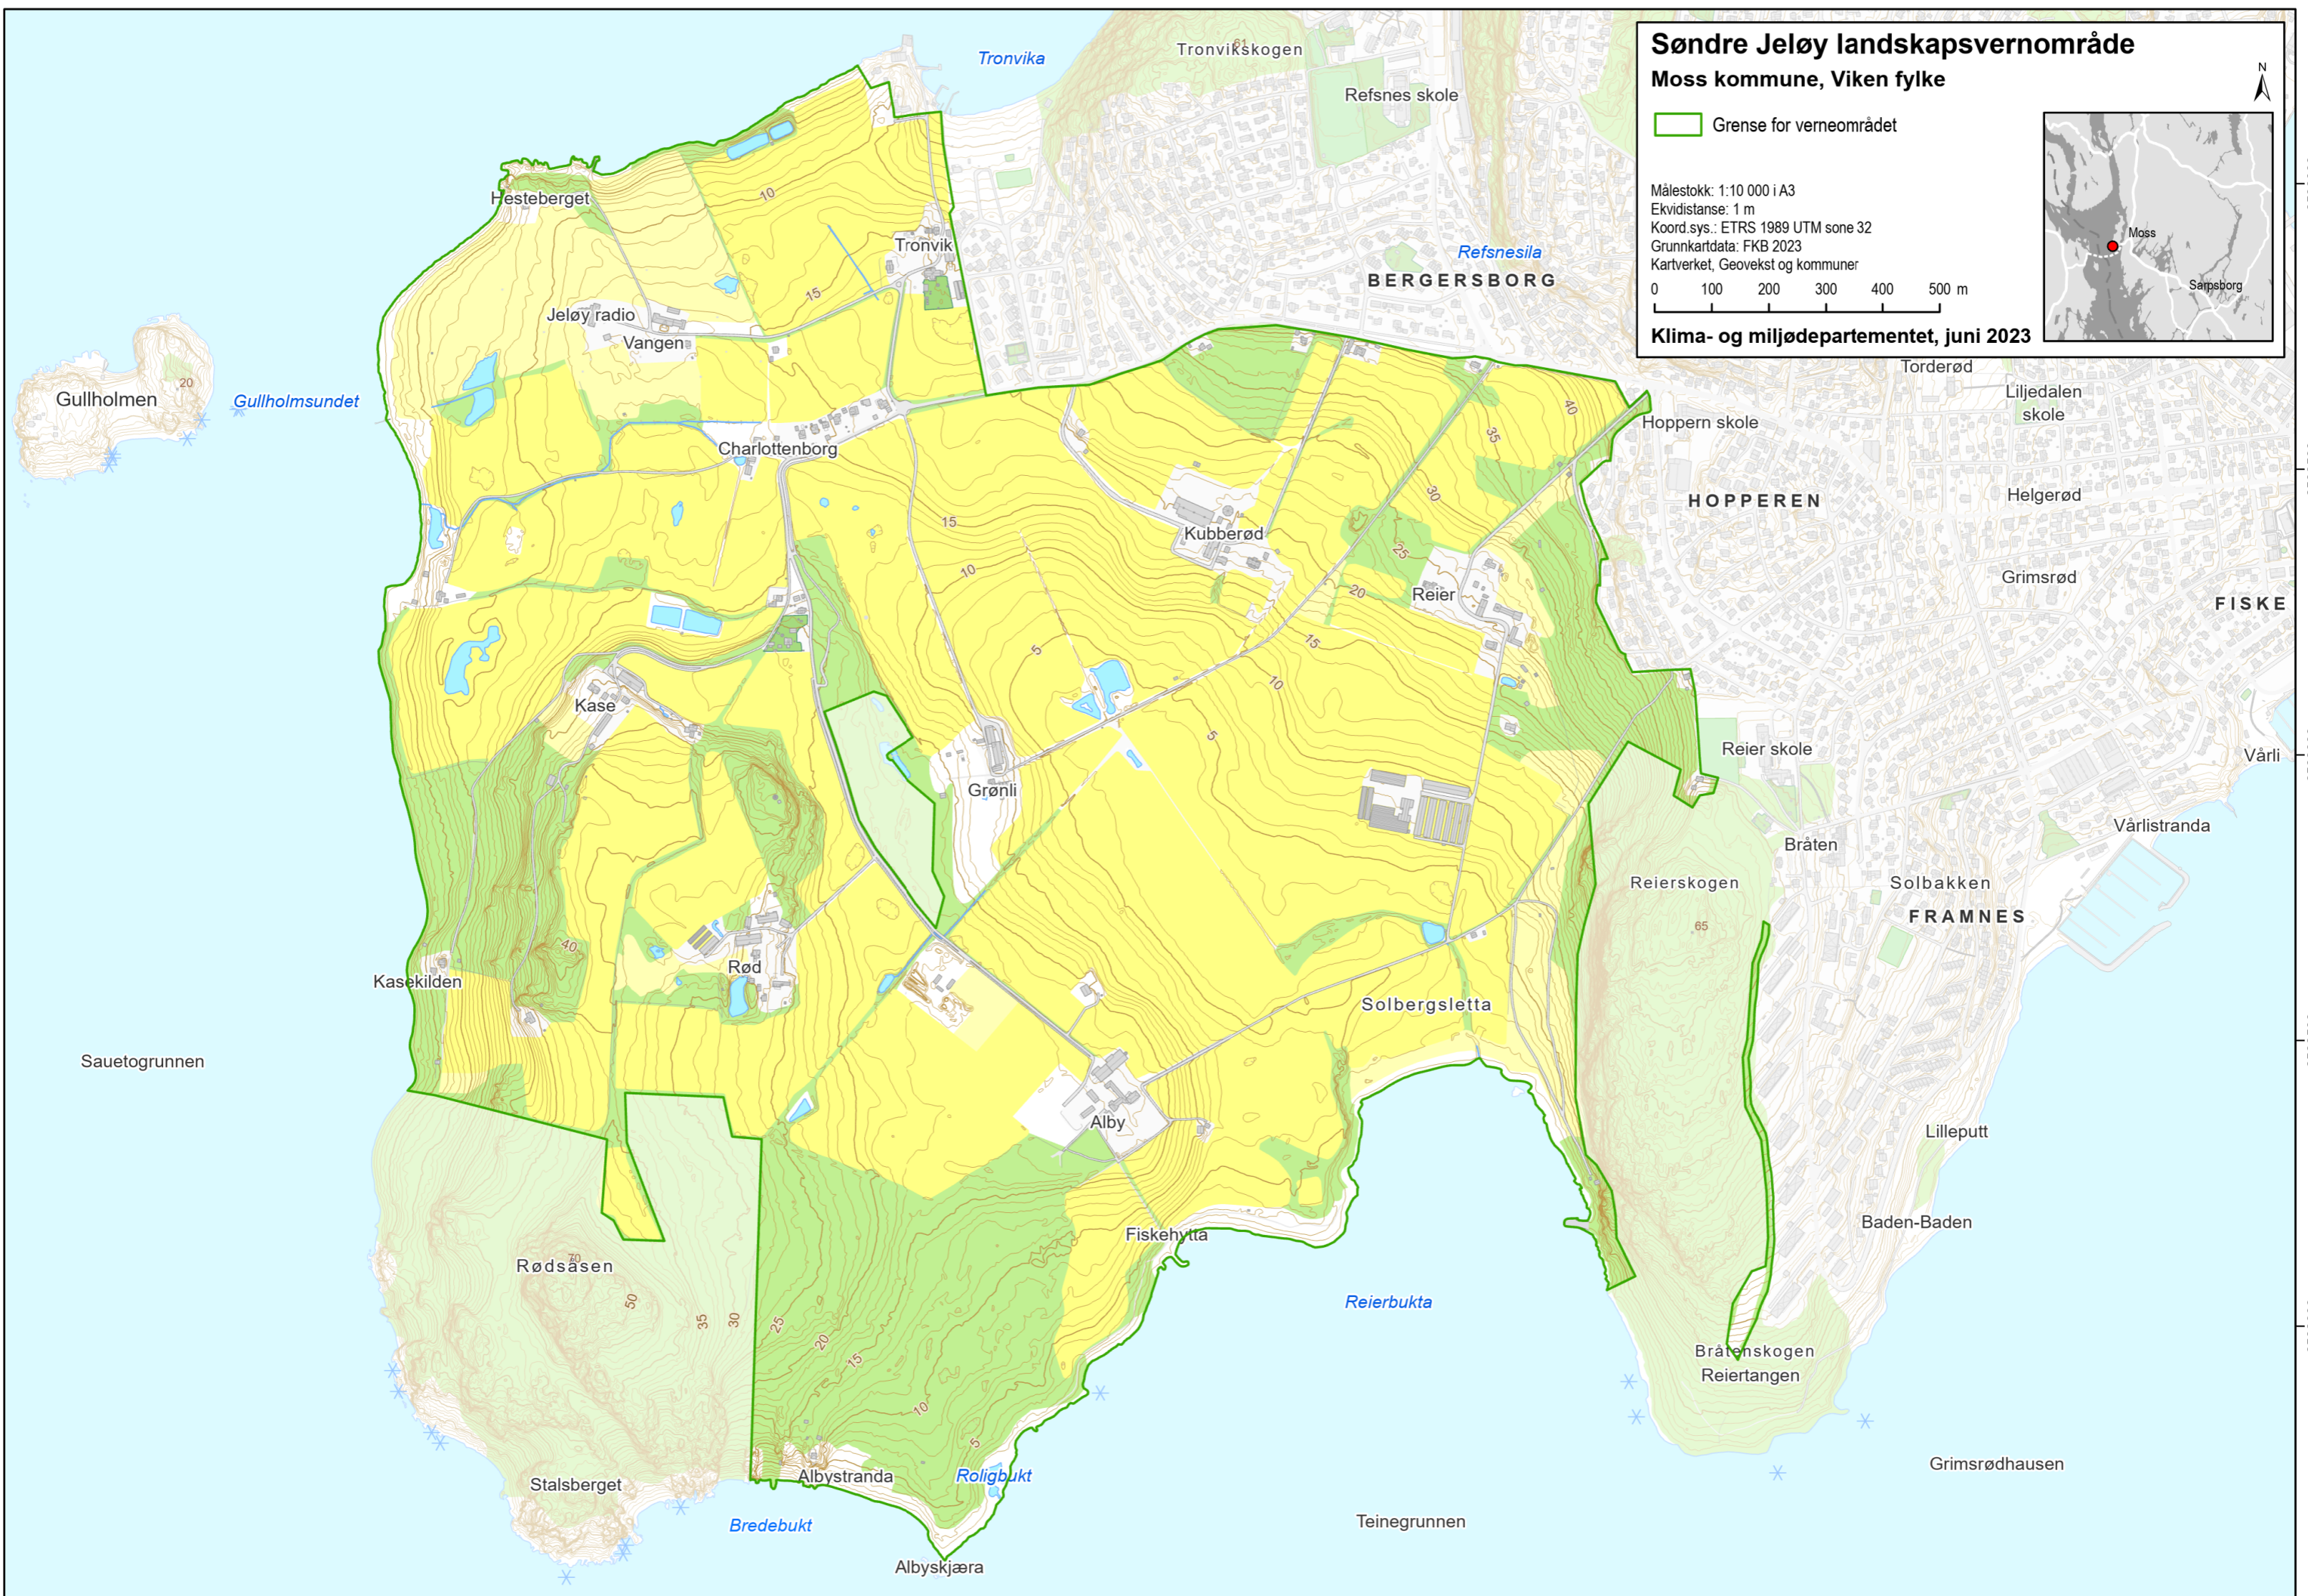

Søndre Jeløy landskapsvernområde

Moss kommune, Viken fylke

 Grense for verneområdet

Målestokk: 1:10 000 i A3
Ekvidistans: 1 m
Koord.sys.: ETRS 1989 UTM sone 32
Grunnkartdata: FKB 2023
Kartverket, Geovekst og kommuner

0 100 200 300 400 500 m

Klima- og miljødepartementet, juni 2023

589500 590000 590500 591000 591500 592000 592500 593000

6588000 6588500 6589000 6590000