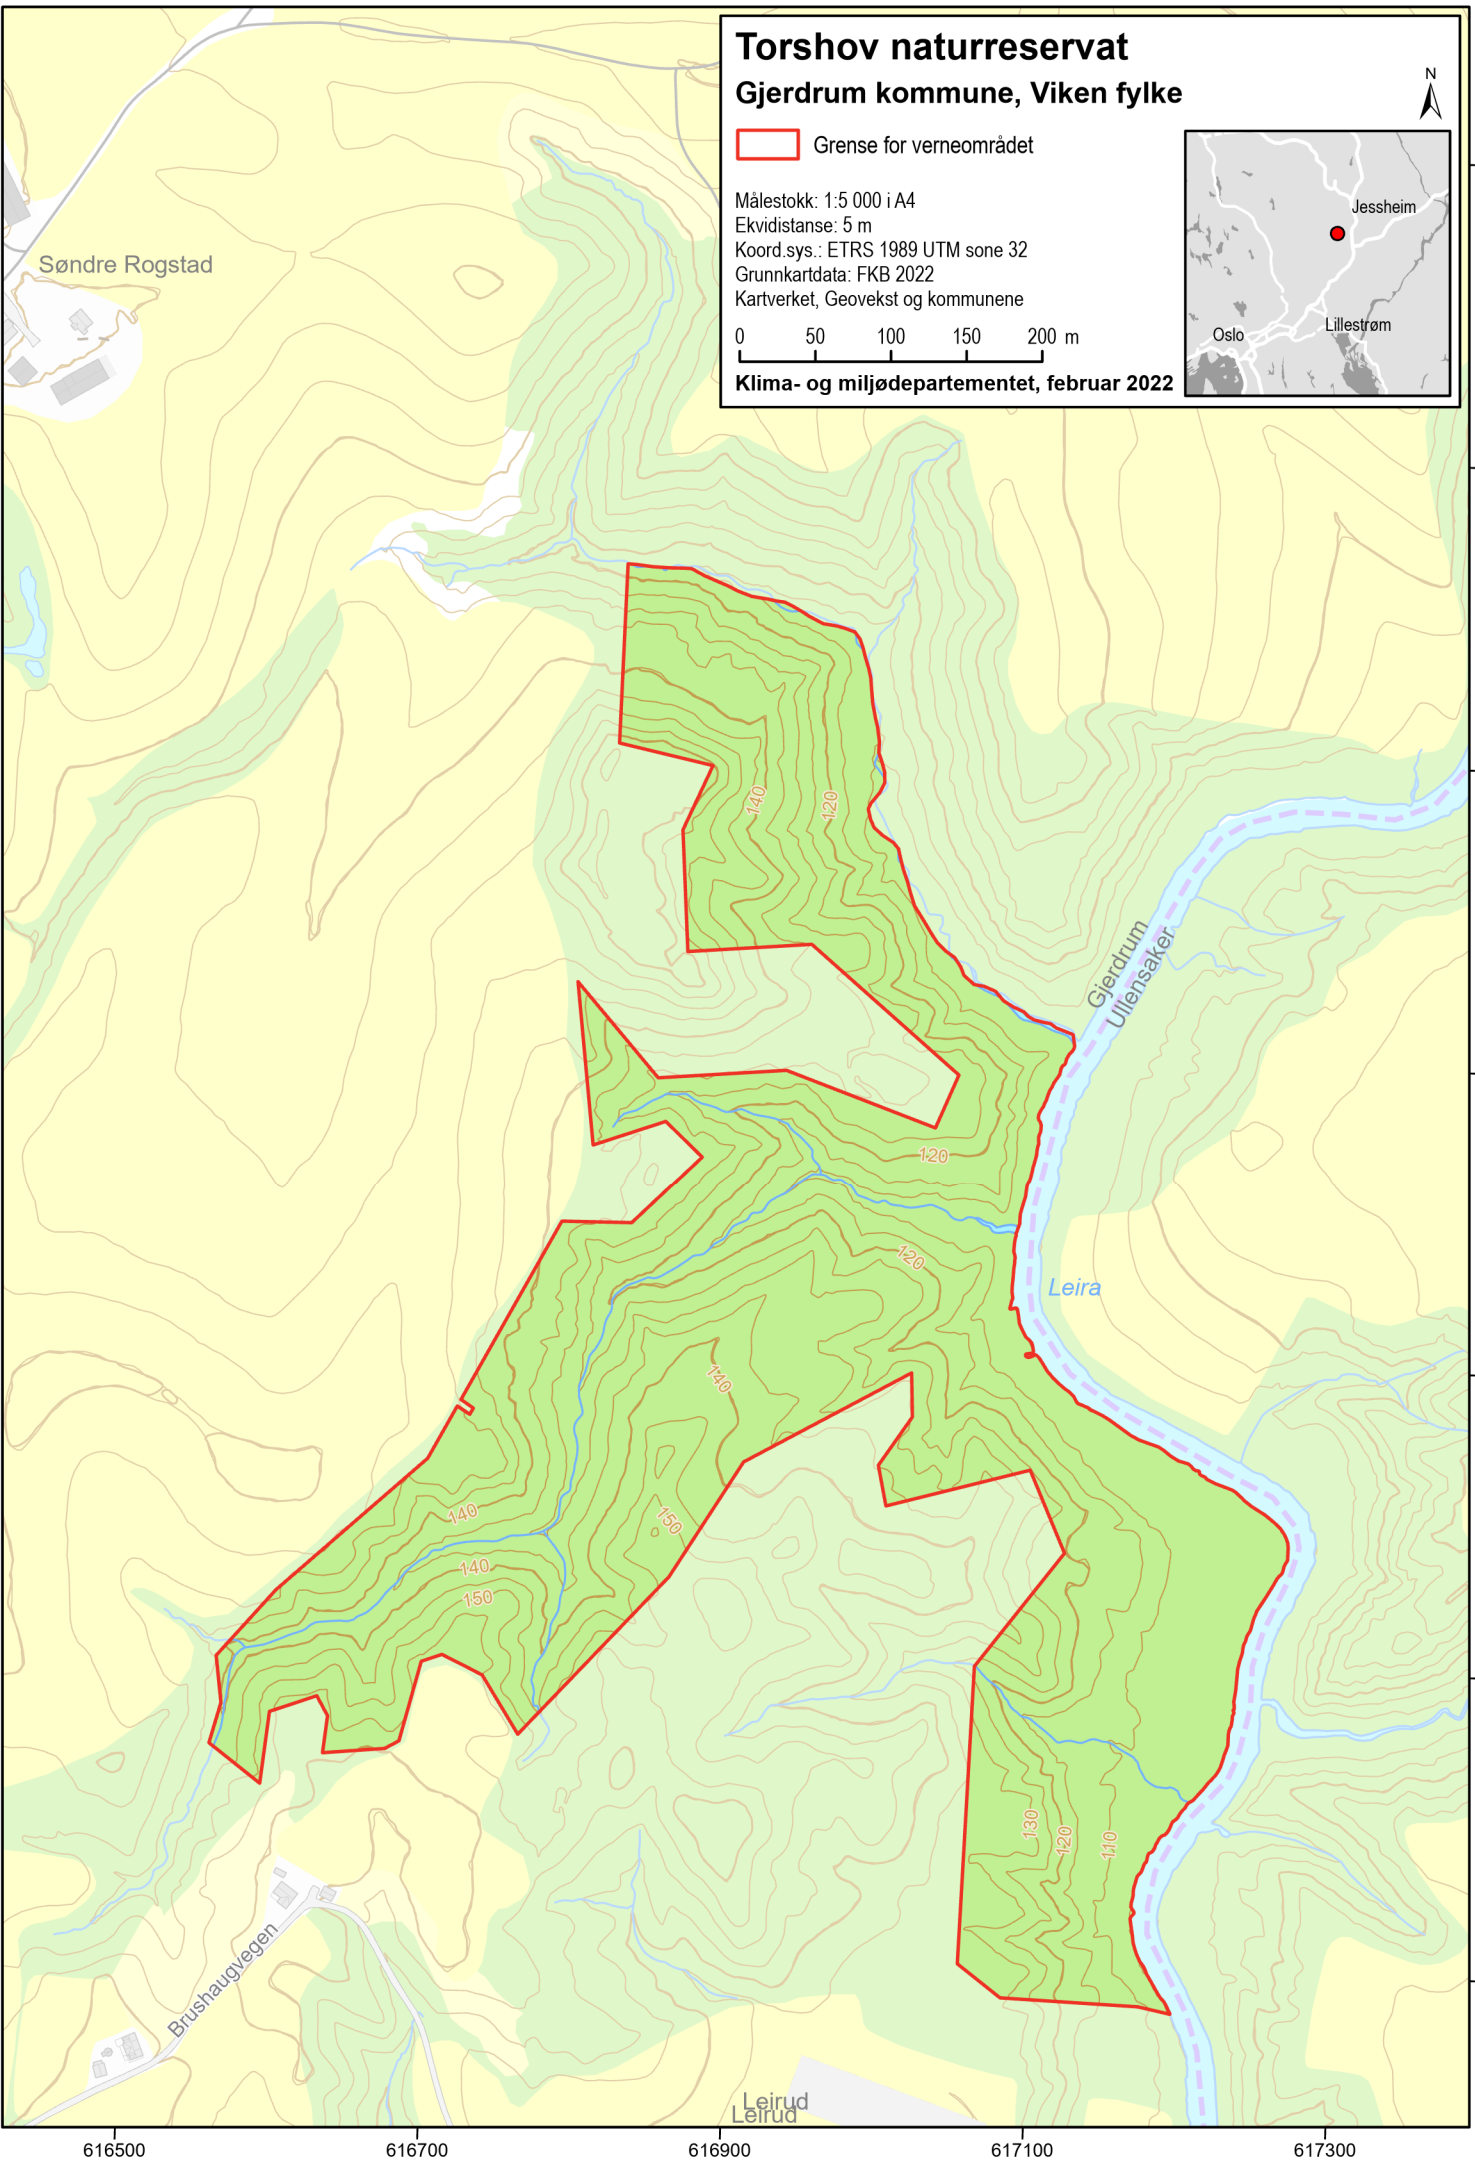

Torshov naturreservat

Gjerdrum kommune, Viken fylke

 Grense for verneområdet

Målestokk: 1:5 000 i A4
Ekvidistanse: 5 m
Koord.sys.: ETRS 1989 UTM sone 32
Grunnkartdata: FKB 2022
Kartverket, Geovekst og kommunene

0 50 100 150 200 m

Klima- og miljødepartementet, februar 2022

N

Søndre Rogstad

Brushaugvegen

Leirud
Leirud

616500

616700