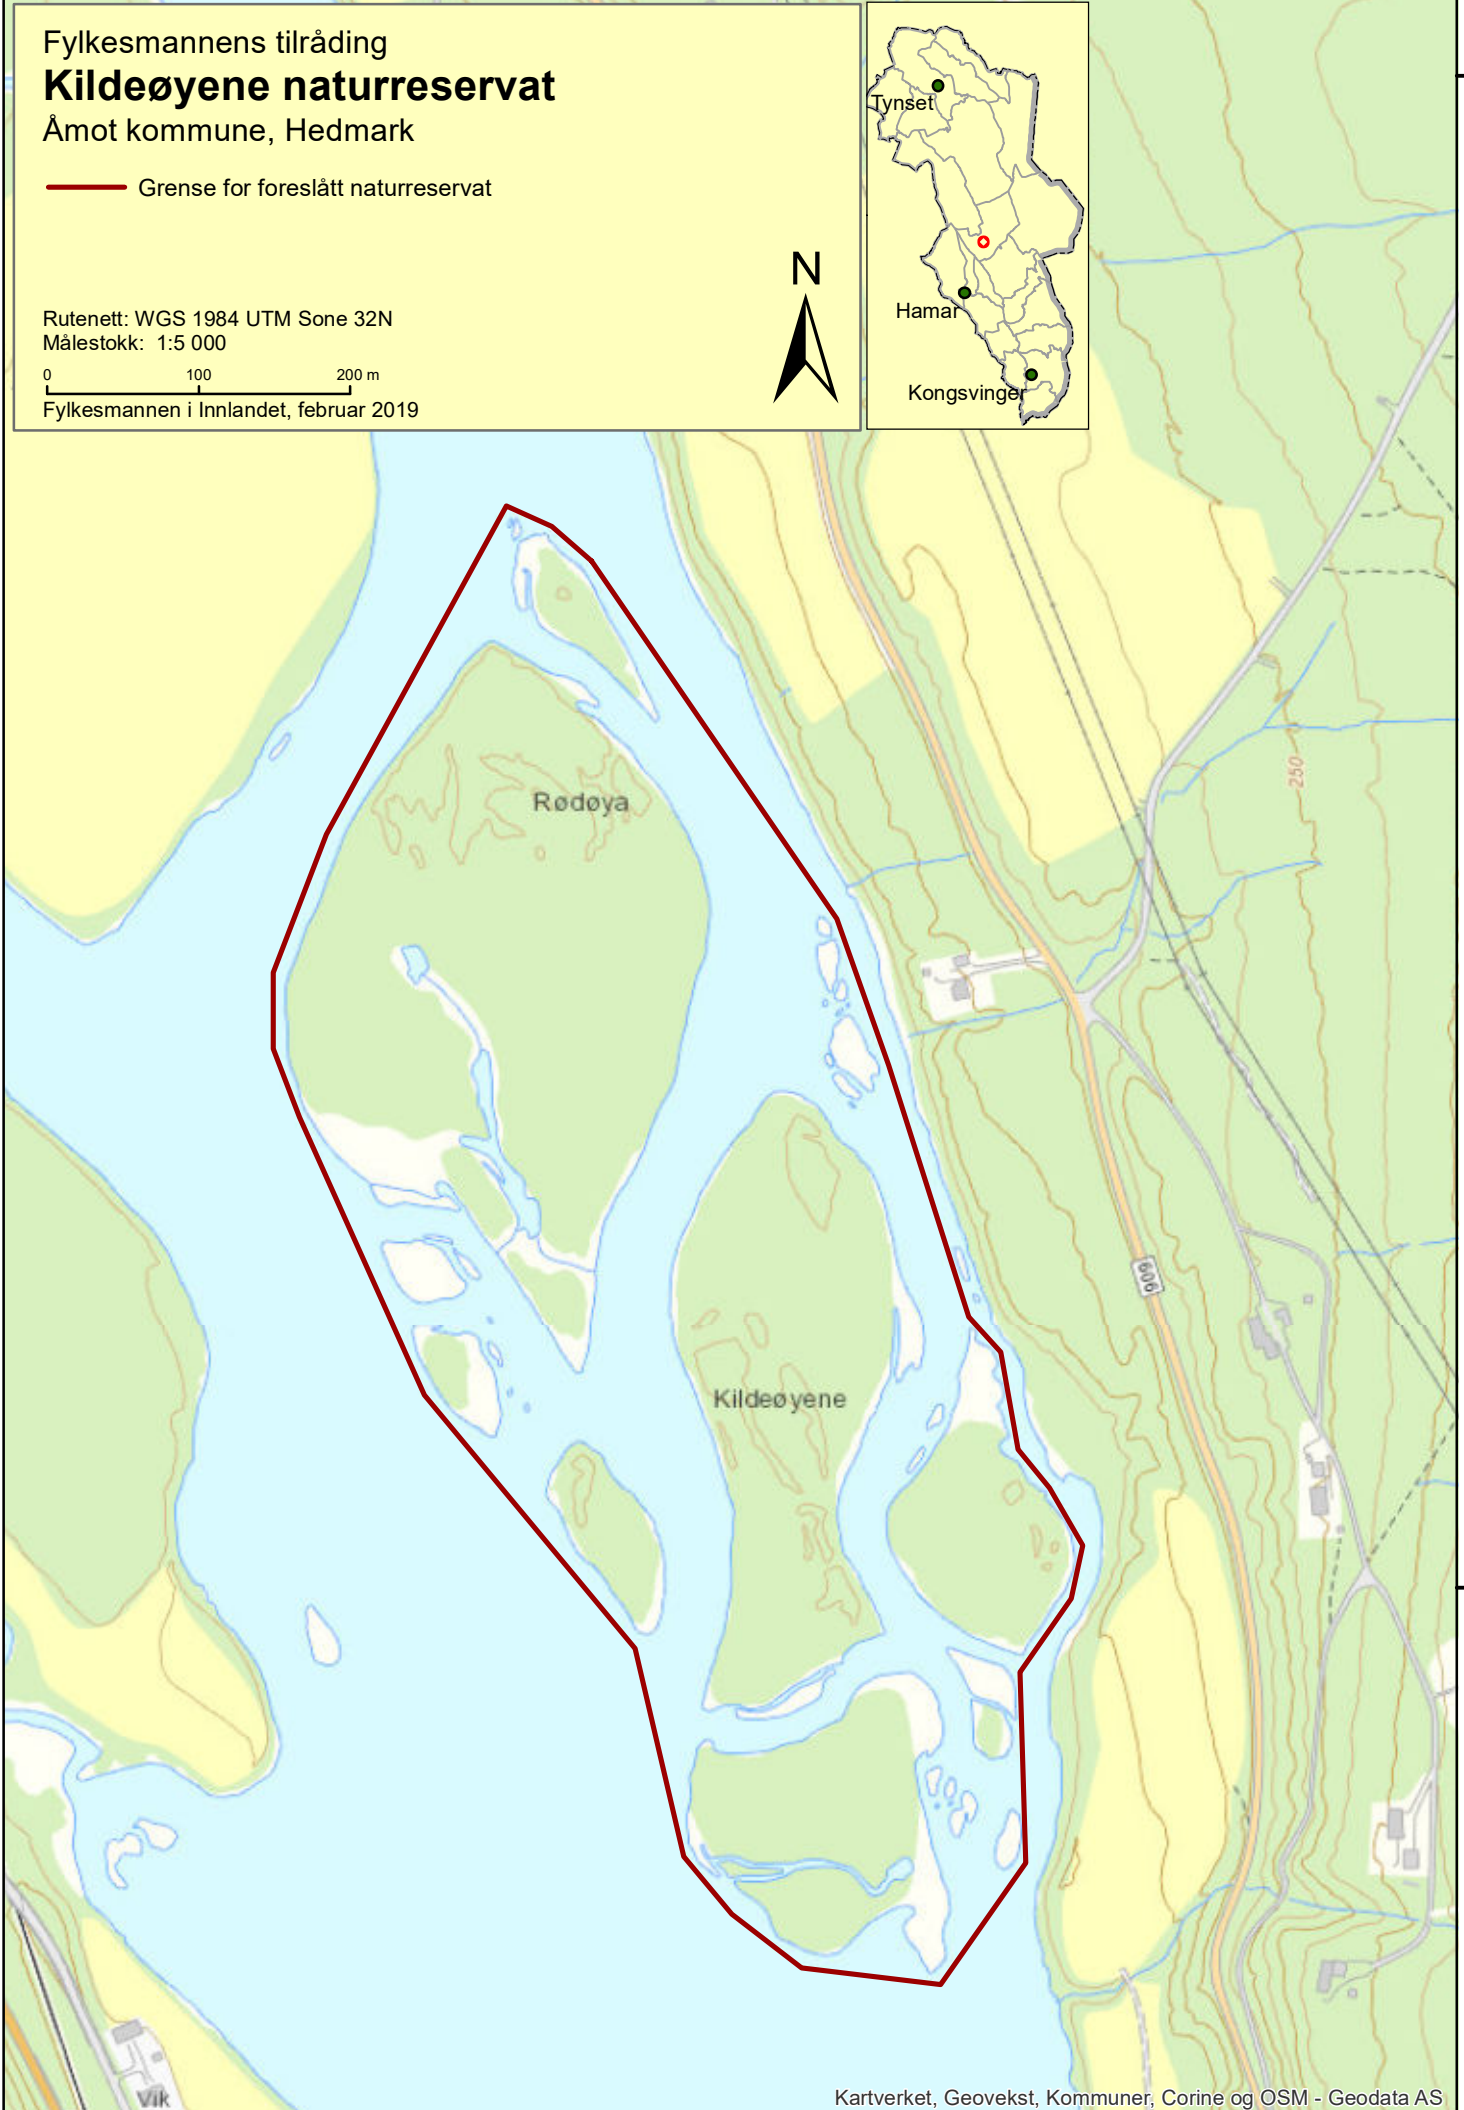

# Kildeøyene naturreservat

Åmot kommune, Hedmark

 Grense for foreslått naturreservat

Rutenett: WGS 1984 UTM Sone 32N  
Målestokk: 1:5 000

0 100 200 m

Fylkesmannen i Innlandet, februar 2019

6 783 000

6 782 000