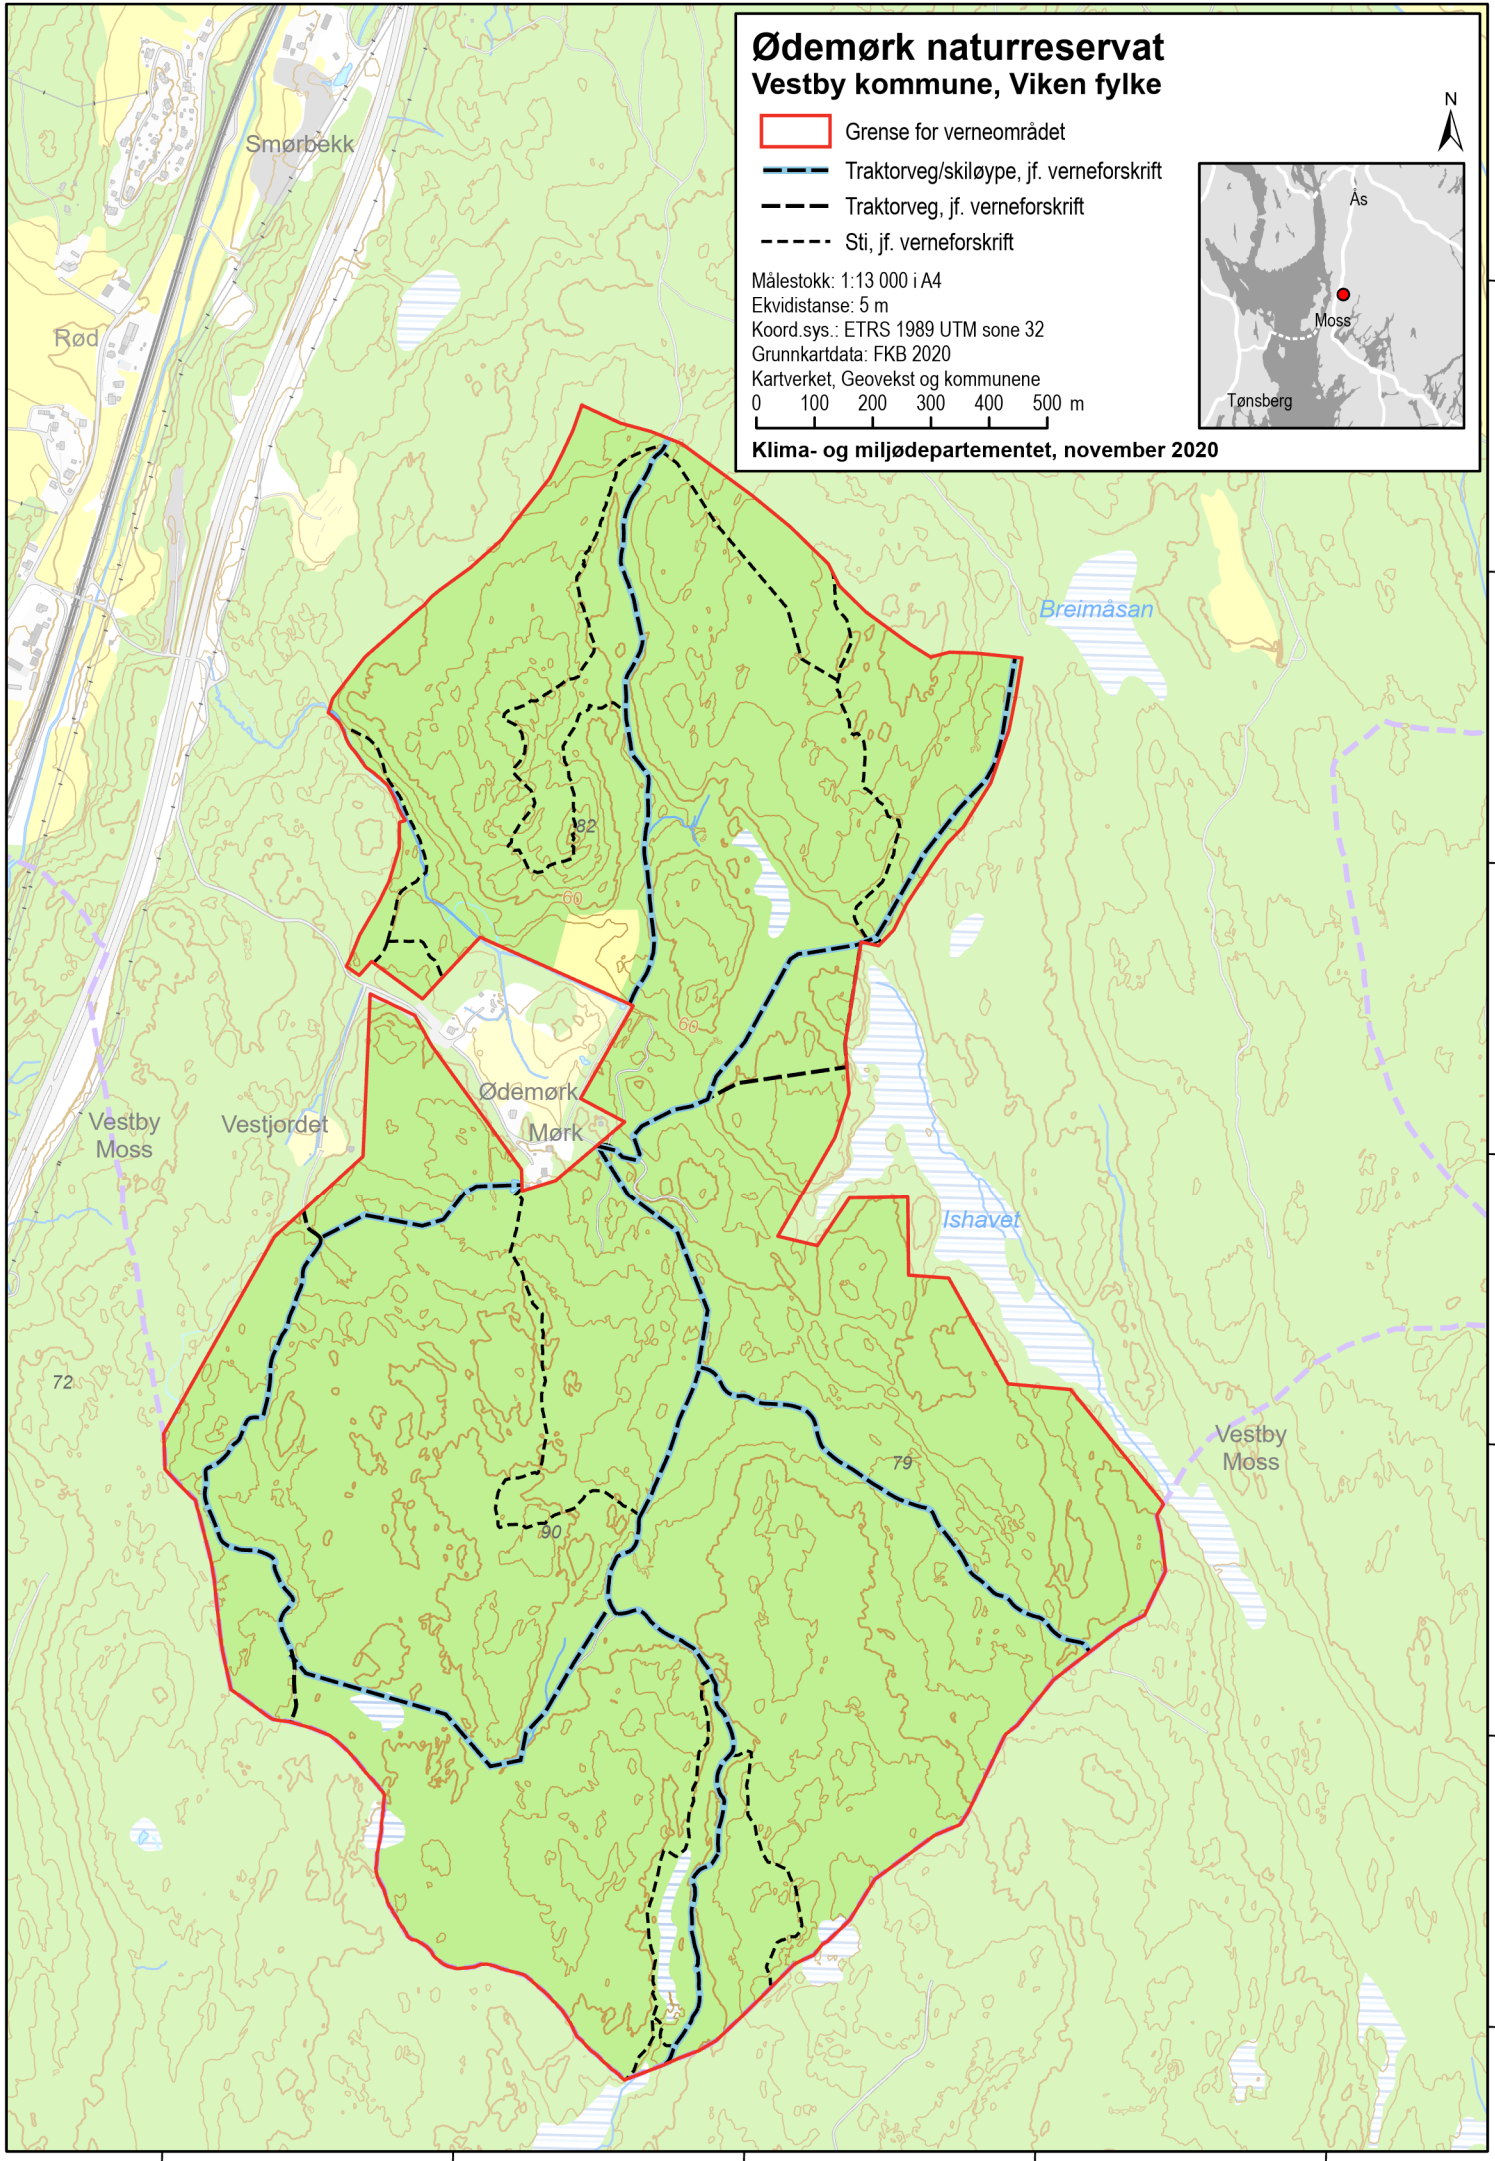

Ødemørk naturreservat Vestby kommune, Viken fylke

-  Grense for verneområdet
-  Traktorveg/skiløype, jf. verneforskrift
-  Traktorveg, jf. verneforskrift
-  Sti, jf. verneforskrift

Målestokk: 1:13 000 i A4
Ekvidistanse: 5 m
Koord.sys.: ETRS 1989 UTM sone 32
Grunnkartdata: FKB 2020
Kartverket, Geovekst og kommunene
0 100 200 300 400 500 m

Klima- og miljødepartementet, november 2020

597000

597500

598000

598500

599000

6597000

6596500

6596000

6595500

6595000

6594500

6594000