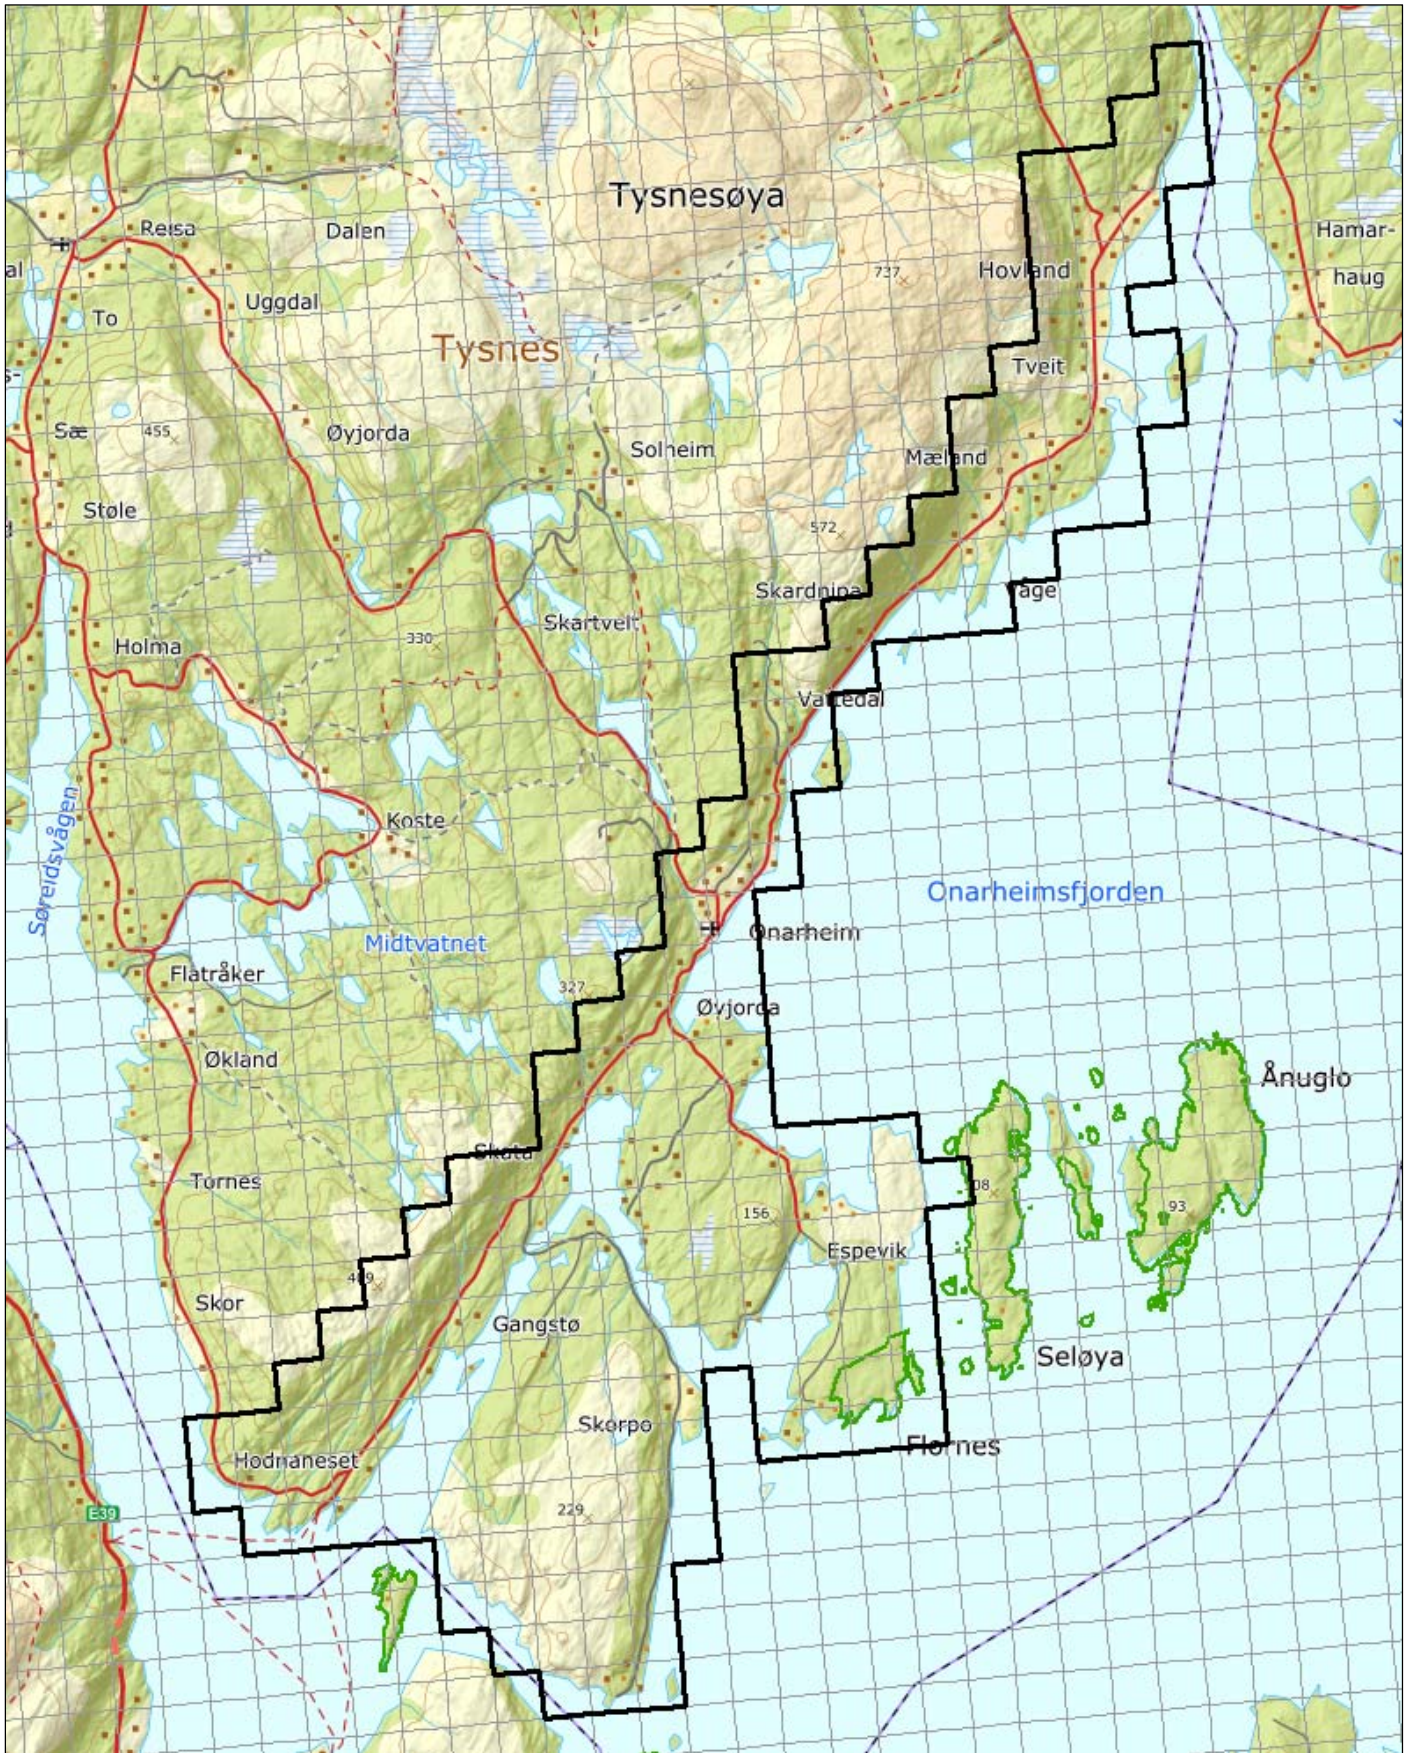

NiN-kartlegging 2019. Os kommune: Os sør, 97 ruter à 500 x500 m (Kartgrunnlag: Kartverket)

NiN-kartlegging 2019. Tysnes kommune: Tysnes søraust, 191 ruter à 500 x500 m (Kartgrunnlag: Kartverket)

NiN-kartlegging 2019. Lærdal kommune: Lærdalen, 191 ruter à 500 x500 m (Kartgrunnlag: Kartverket)

NiN-kartlegging 2019. **Bergen kommune:** Espeland – Skage, 18 ruter à 500 x500 m (Kartgrunnlag: Kartverket)

NiN-kartlegging 2019. **Kvinnherad kommune:** Hatlestranda, 10 ruter à 500 x500 m (Kartgrunnlag: Kartverket)