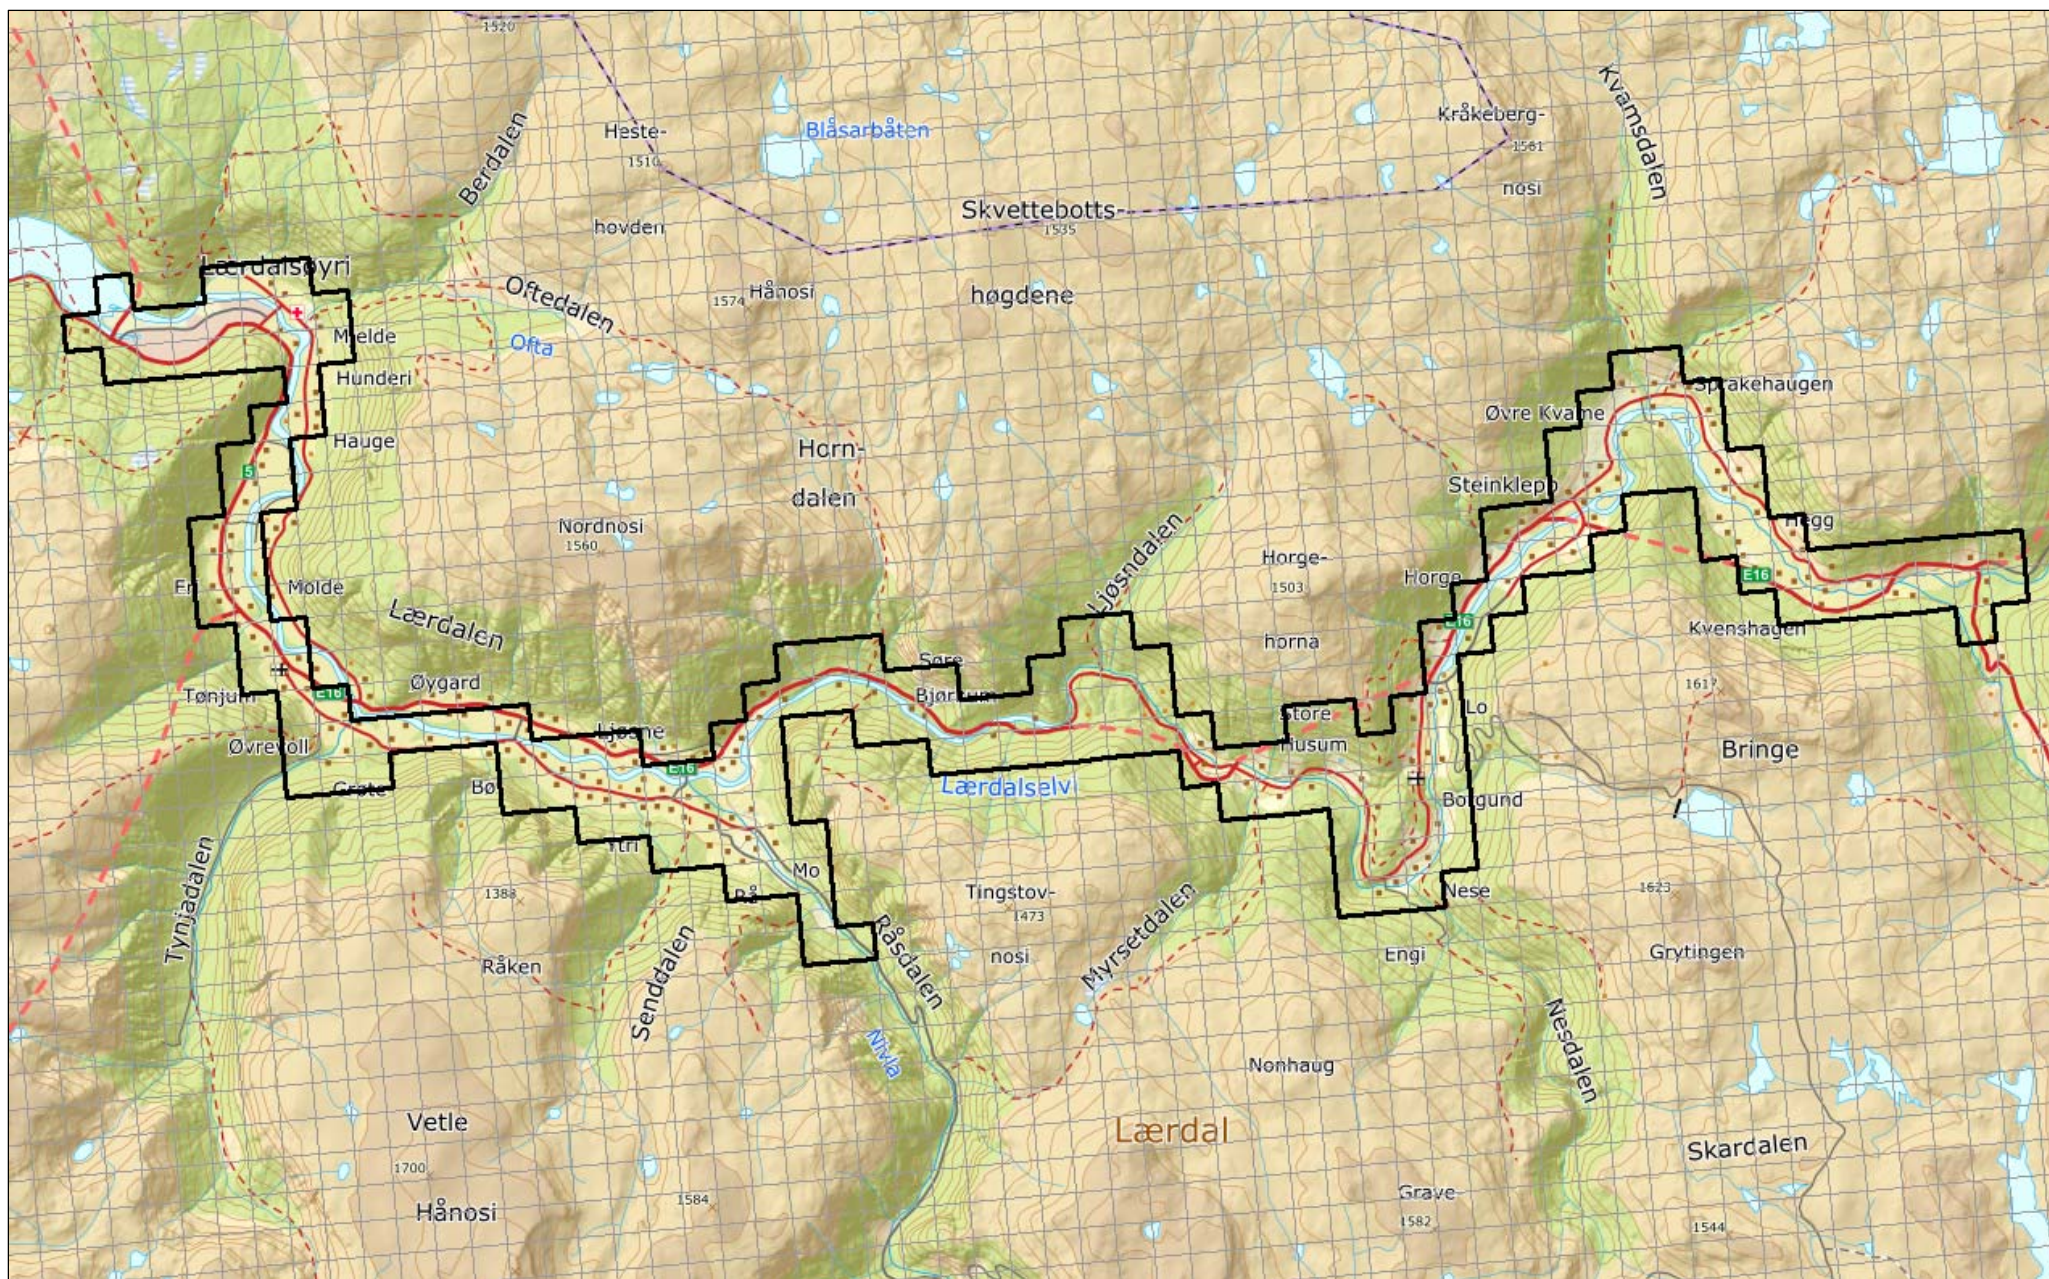

NiN-kartlegging 2019. Os kommune: Os sør, 97 ruter à 500 x500 m (Kartgrunnlag: Kartverket)

NiN-kartlegging 2019. Tysnes kommune: Tysnes søraust, 191 ruter à 500 x500 m (Kartgrunnlag: Kartverket)

NiN-kartlegging 2019. Lærdal kommune: Lærdalen, 191 ruter à 500 x500 m (Kartgrunnlag: Kartverket)

NiN-kartlegging 2019. **Bergen kommune:** Espeland – Skage, 18 ruter à 500 x500 m (Kartgrunnlag: Kartverket)

NiN-kartlegging 2019. **Kvinnherad kommune:** Hatlestranda, 10 ruter à 500 x500 m (Kartgrunnlag: Kartverket)