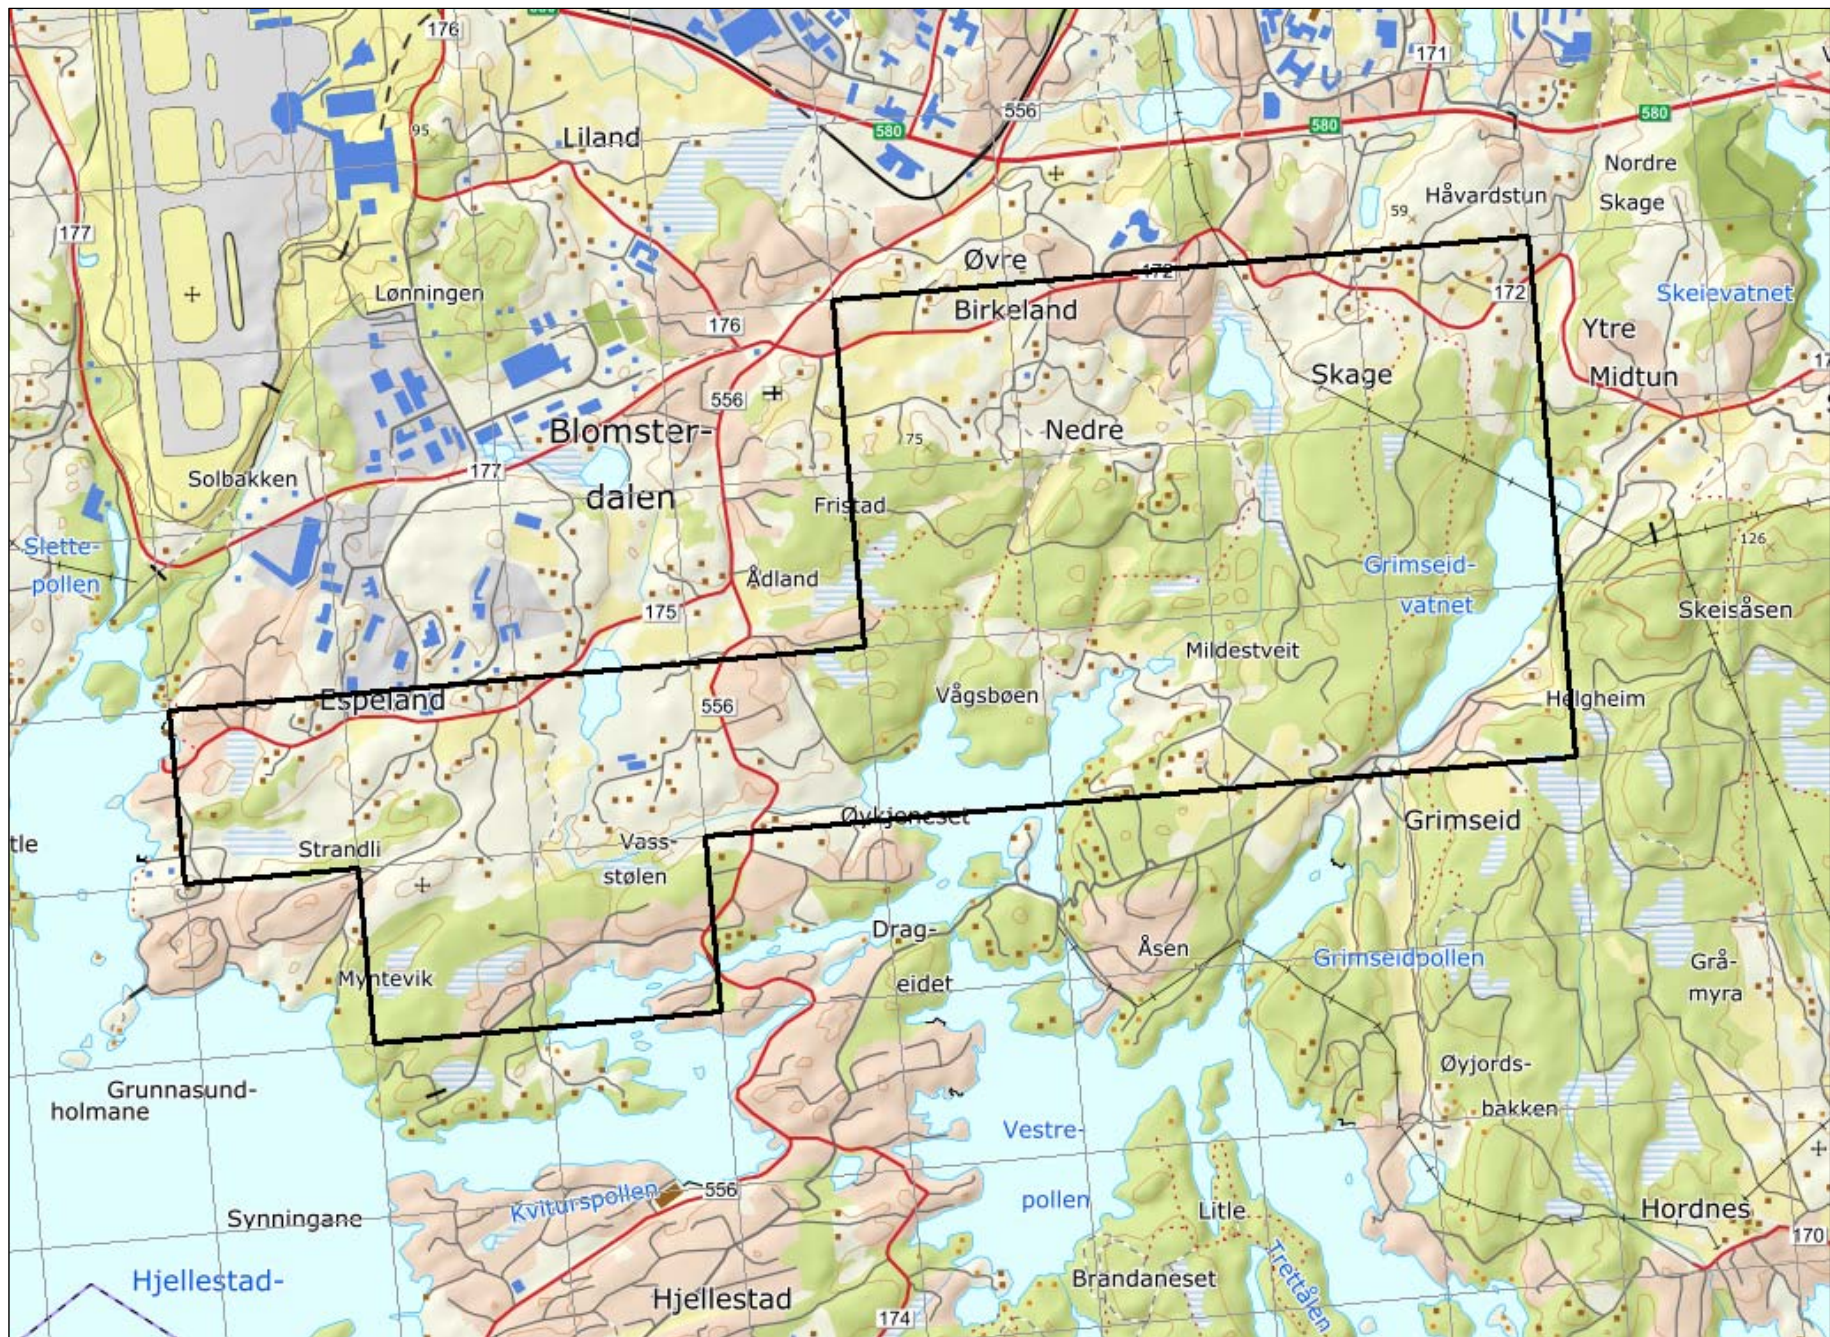

NiN-kartlegging 2019. Os kommune: Os sør, 97 ruter à 500 x500 m (Kartgrunnlag: Kartverket)

NiN-kartlegging 2019. Tysnes kommune: Tysnes søraust, 191 ruter à 500 x500 m (Kartgrunnlag: Kartverket)

NiN-kartlegging 2019. Lærdal kommune: Lærdalen, 191 ruter à 500 x500 m (Kartgrunnlag: Kartverket)

NiN-kartlegging 2019. **Bergen kommune:** Espeland – Skage, 18 ruter à 500 x500 m (Kartgrunnlag: Kartverket)

NiN-kartlegging 2019. **Kvinnherad kommune:** Hatlestranda, 10 ruter à 500 x500 m (Kartgrunnlag: Kartverket)