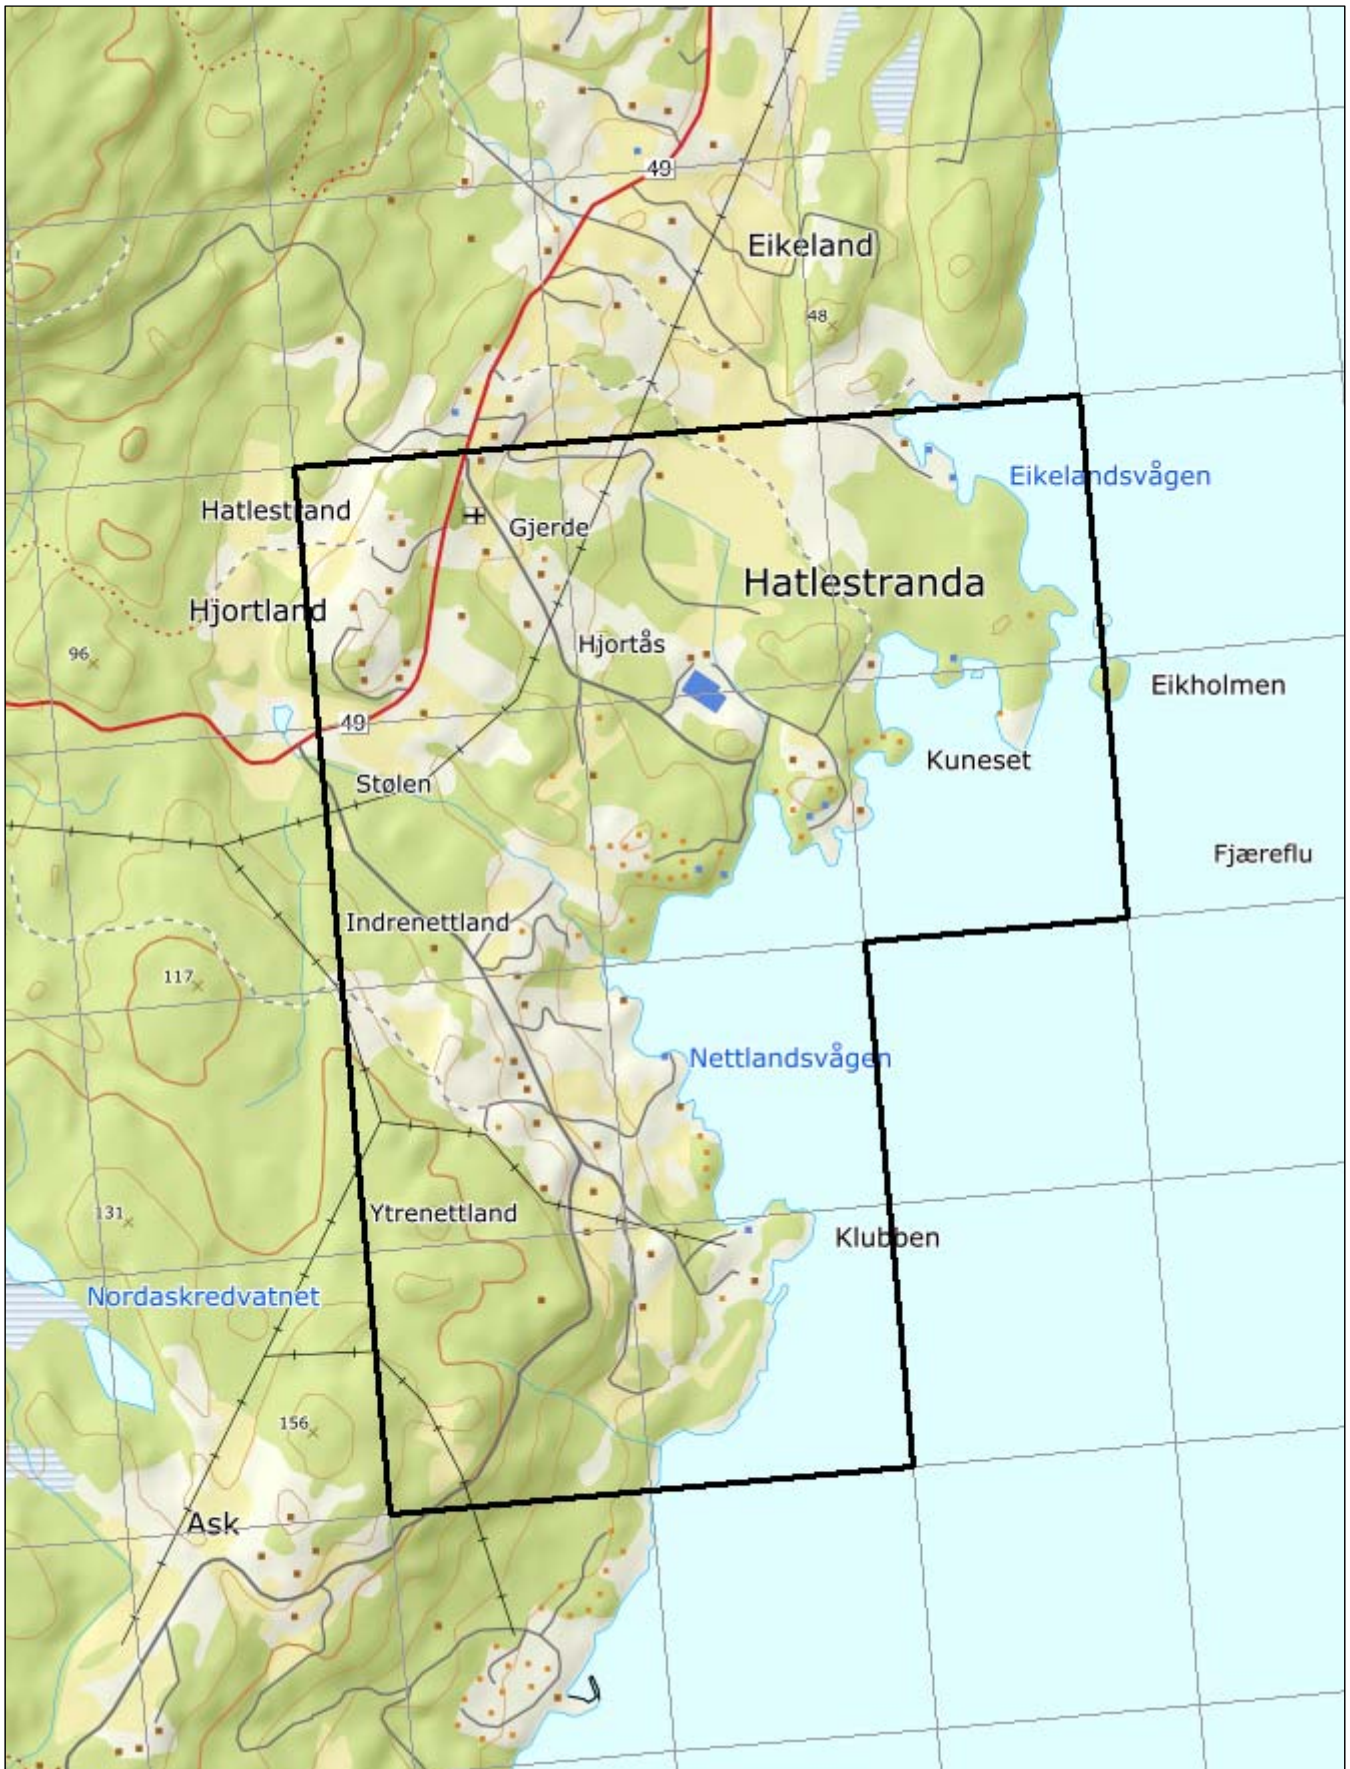

NiN-kartlegging 2019. Os kommune: Os sør, 97 ruter à 500 x500 m (Kartgrunnlag: Kartverket)

NiN-kartlegging 2019. Tysnes kommune: Tysnes søraust, 191 ruter à 500 x500 m (Kartgrunnlag: Kartverket)

NiN-kartlegging 2019. Lærdal kommune: Lærdalen, 191 ruter à 500 x500 m (Kartgrunnlag: Kartverket)

NiN-kartlegging 2019. **Bergen kommune:** Espeland – Skage, 18 ruter à 500 x500 m (Kartgrunnlag: Kartverket)

NiN-kartlegging 2019. **Kvinnherad kommune:** Hatlestranda, 10 ruter à 500 x500 m (Kartgrunnlag: Kartverket)