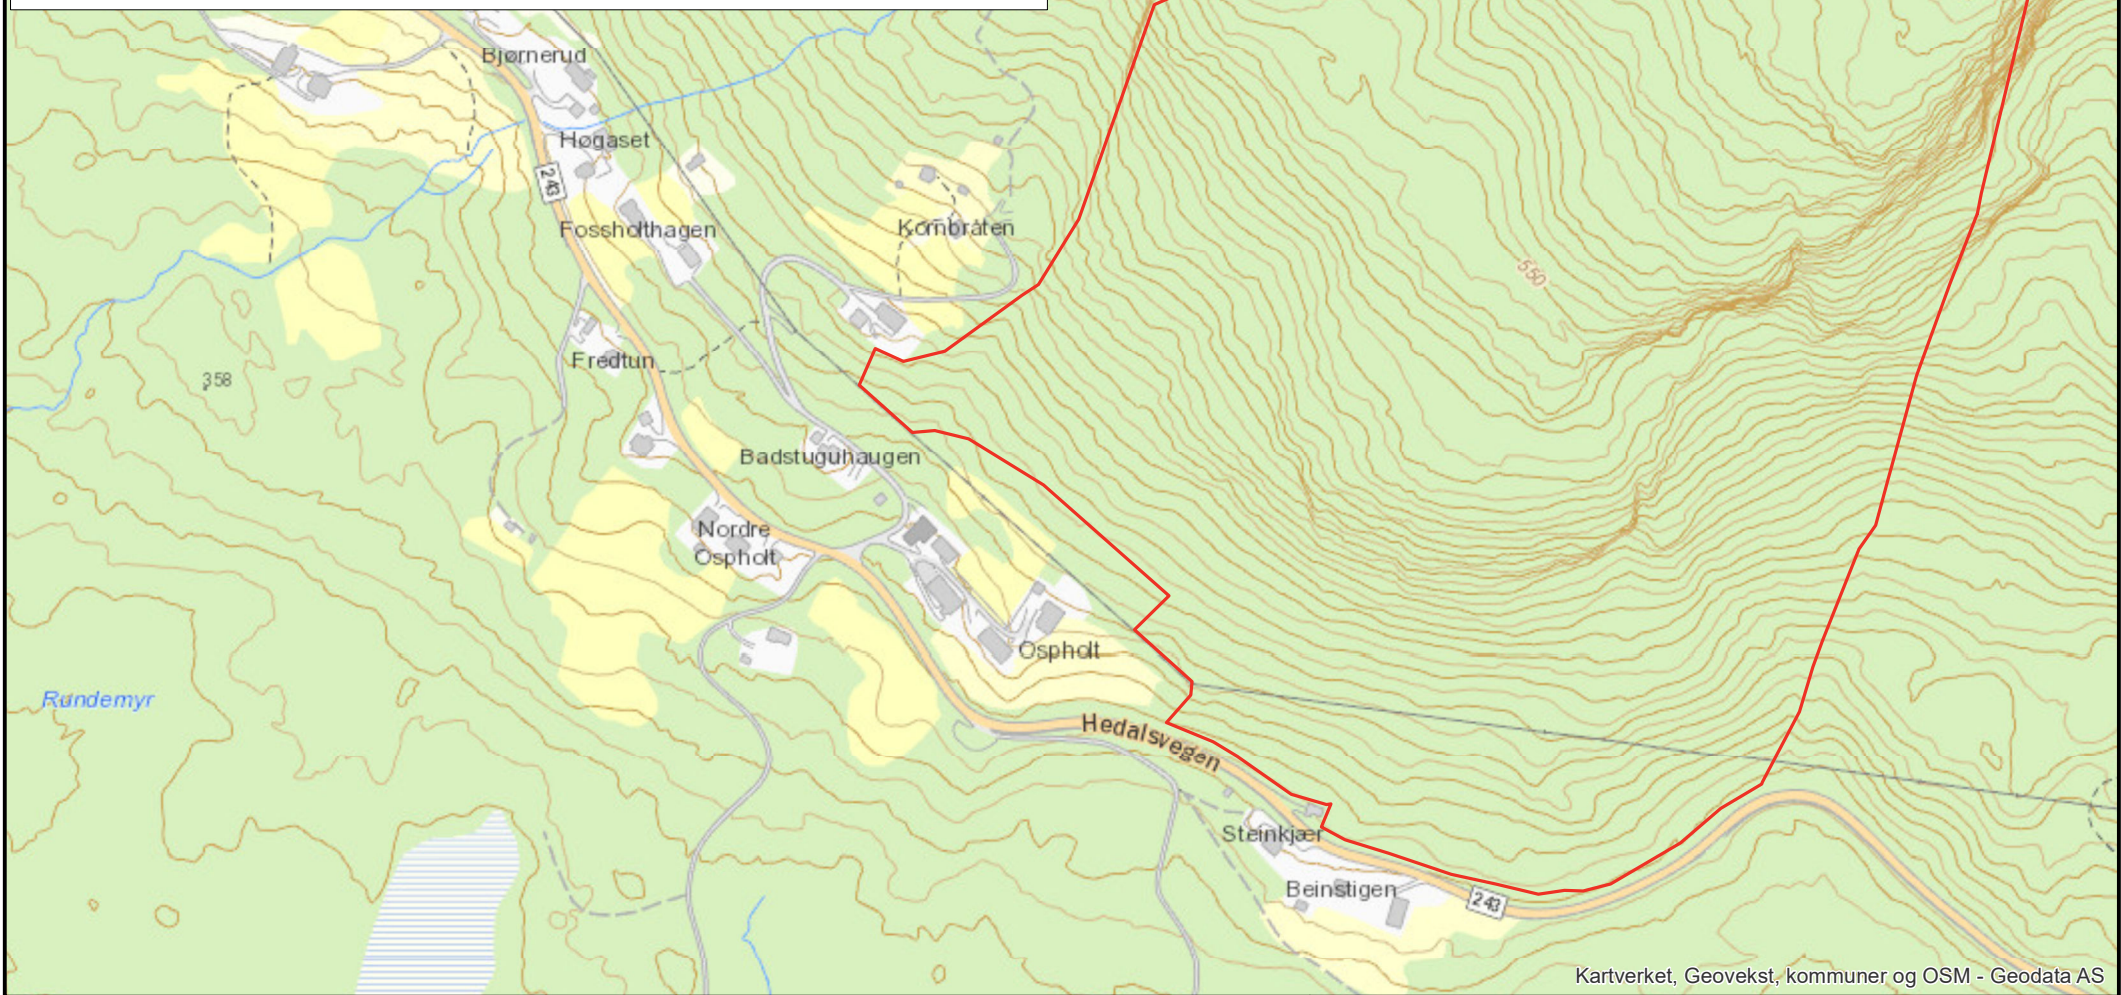

Kart til oppstart

Korpekløvet naturreservat

Sør-Aurdal kommune, Innlandet

— Grense for foreslått naturreservat

Målestokk: 1:5 000 i A4

0 0,1 0,2 km

© Kartverket
Statsforvalteren i Innlandet, oktober 2021

Kartverket, Geovekst, kommuner og OSM - Geodata AS