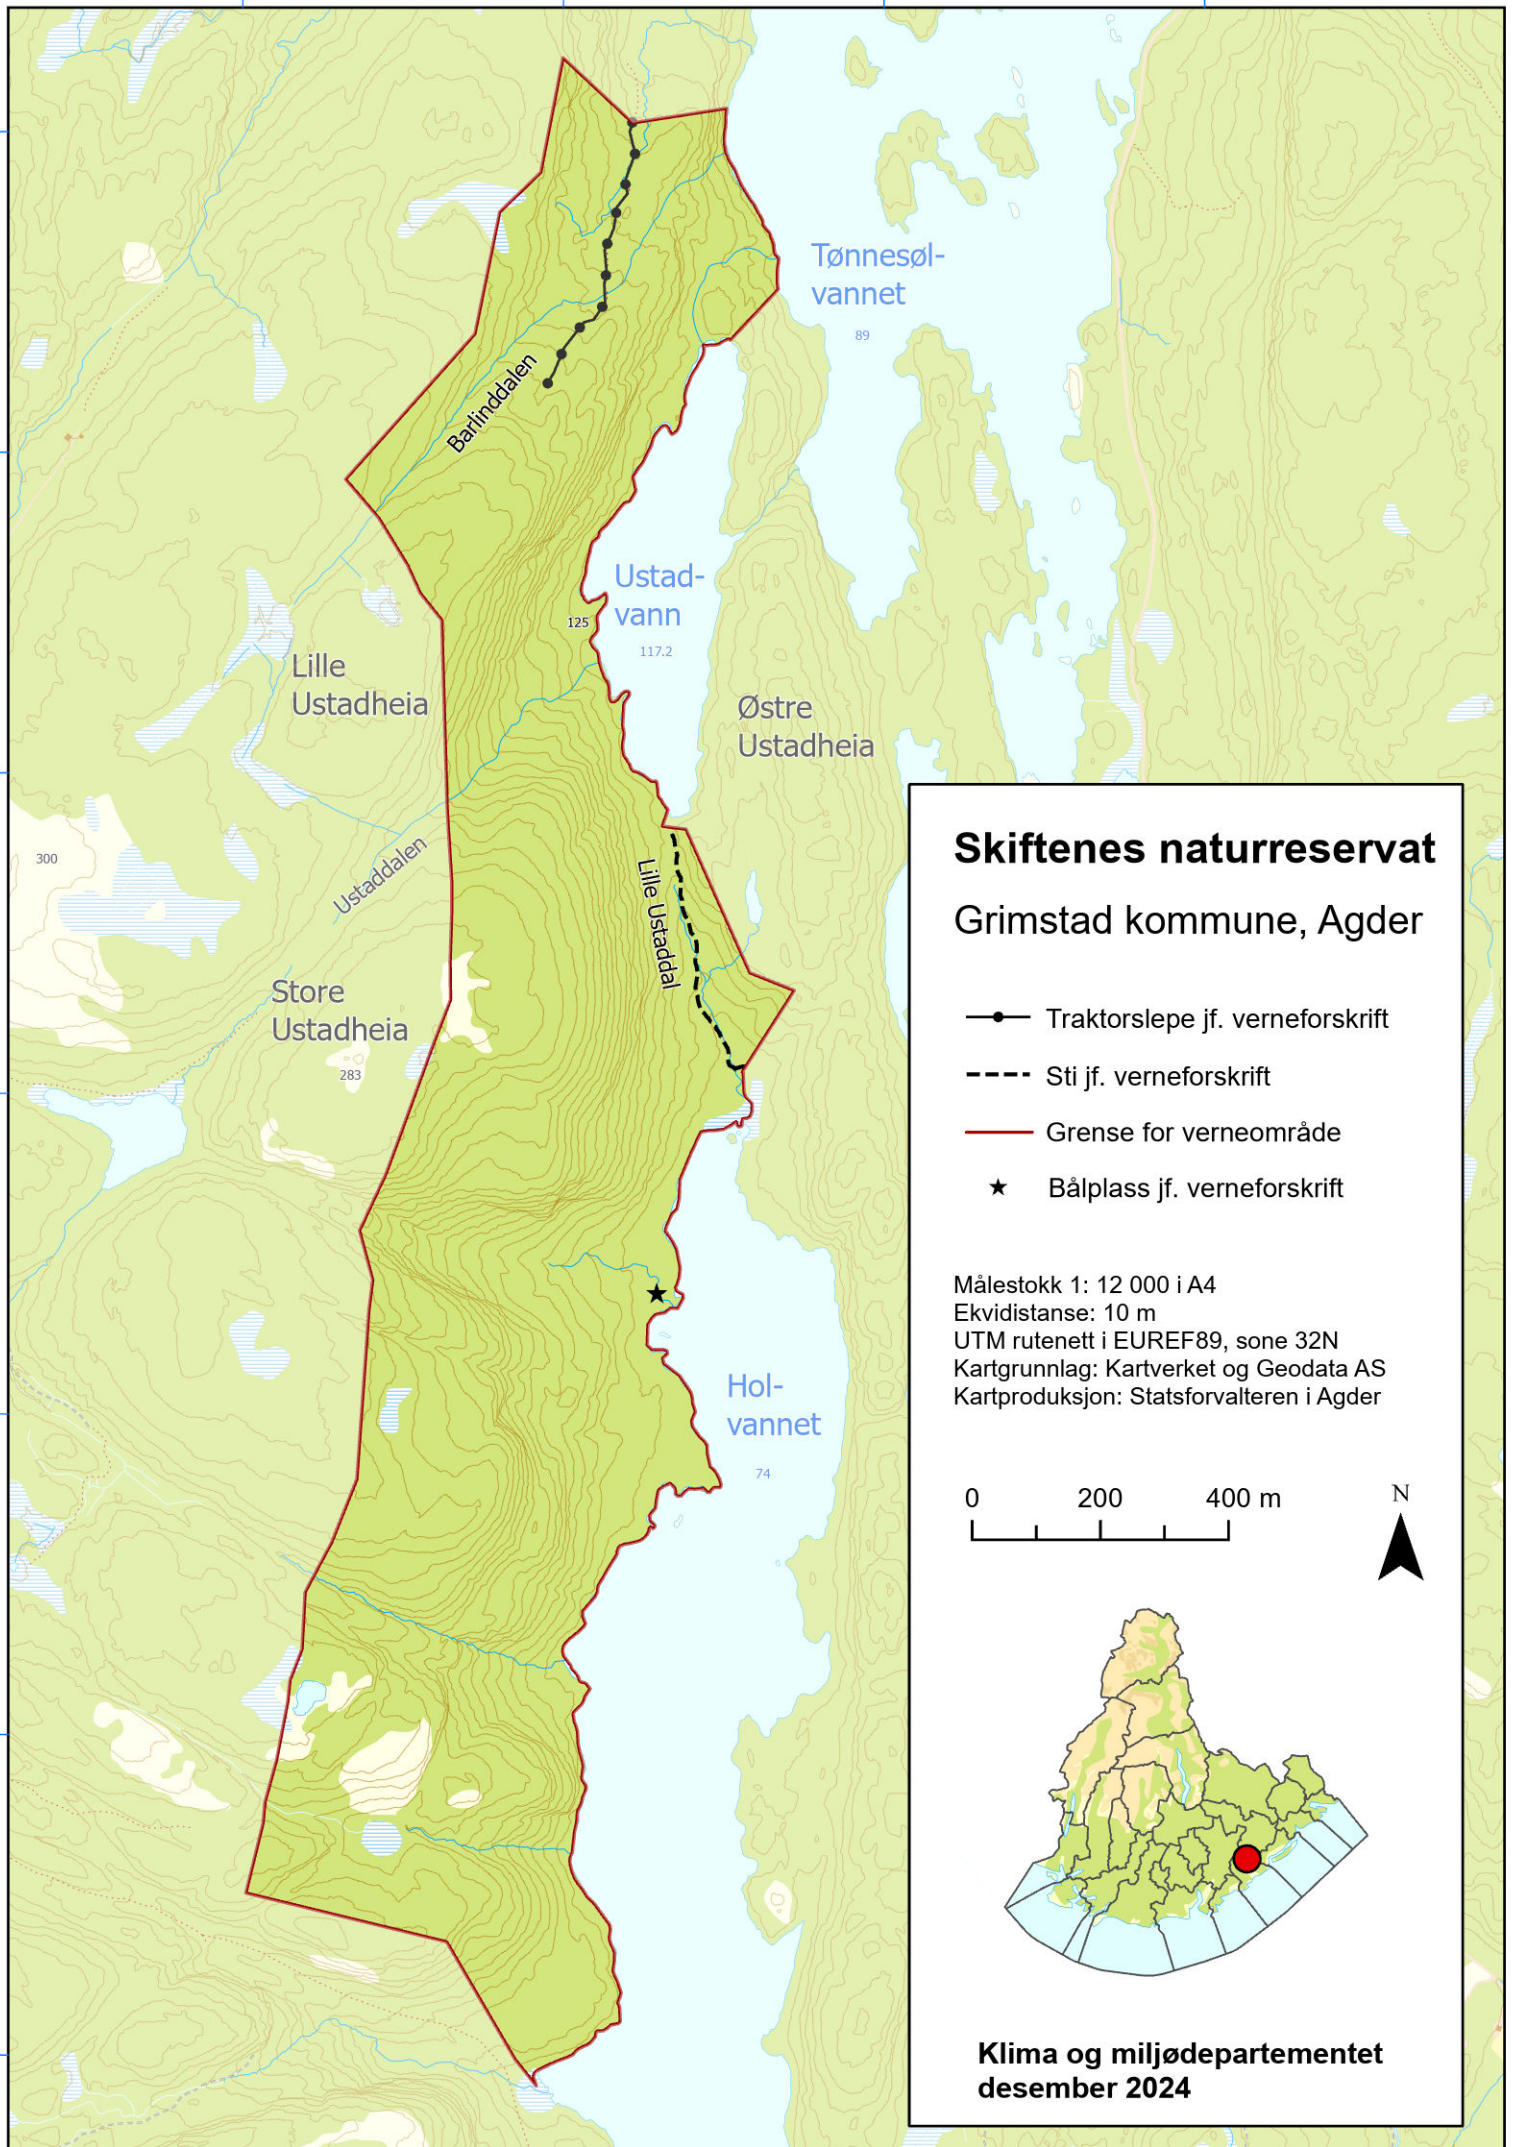

469500

470000

470500

471000

6476500

6476000

6475500

6475000

6474500

6474000

6473500

Skiftenes naturreservat

Grimstad kommune, Agder

- Traktorslepe jf. verneforskrift
- - - - - Sti jf. verneforskrift
- Grense for verneområde
- ★ Bålplass jf. verneforskrift

Målestokk 1: 12 000 i A4

Ekvidistanse: 10 m

UTM rutenett i EUREF89, sone 32N

Kartgrunnlag: Kartverket og Geodata AS

Kartproduksjon: Statsforvalteren i Agder

0 200 400 m

Klima og miljødepartementet
desember 2024