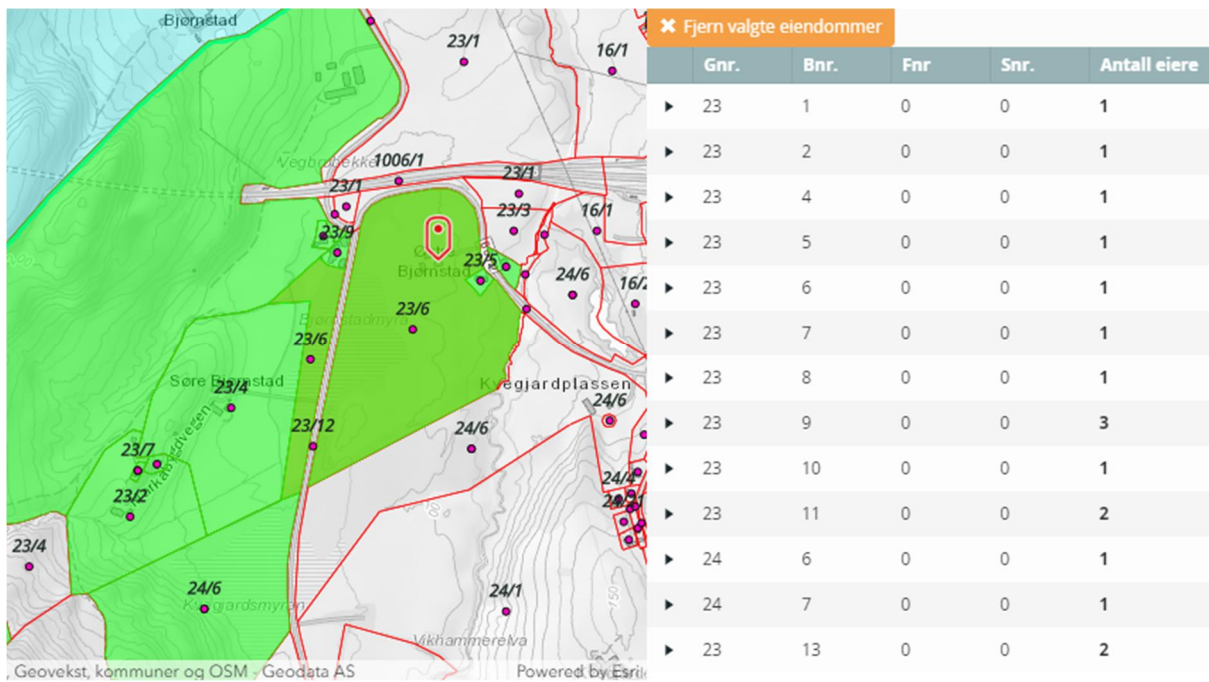

E6 Ranheim – Værnes

**Søknad om tillatelse til
etablering av deponi – M3
Malvik**

Vedlegg 5 – Naboliste

| Gnr. | Bnr. | Fnr. | Snr. | Navn på eier/fester | Postadresse |
|-----------|------|------|------|------------------------|--|
| 23 | 6 | 0 | 0 | JOSTEIN OLAV ENGAN | HOLMENKOLLVEGEN 32 |
| 23 | 4 | 0 | 0 | HARRY JOHANNES STAVEN | MARKABYGDVEGEN 1110 |
| 23 | 1 | 0 | 0 | NILS SIGMUND KVARVING | MARKABYGDVEGEN 191 |
| 23 | 11 | 0 | 0 | STATENS VEGVESEN | Postboks 1010 Nordre Ål |
| 23 | 11 | 0 | 0 | NYE VEIER AS | Tangen 76 |
| 23 | 9 | 0 | 0 | NYE VEIER AS | Tangen 76 |
| 23 | 9 | 0 | 0 | STATENS VEGVESEN | Postboks 1010 Nordre Ål |
| 23 | 2 | 0 | 0 | TORBJØRN HØNSTAD (død) | |
| 23 | 13 | 0 | 0 | LARS JØRGEN HELL | MARKABYGDVEGEN 1114 |
| 23 | 13 | 0 | 0 | LIZBETH BRYØEN | MARKABYGDVEGEN 1114 |
| 23 | 7 | 0 | 0 | GRETE HELL (død) | V/LARS JØRGEN HELL MARKABYGDVEGEN 1114 |
| 23 | 8 | 0 | 0 | GRETE HELL (død) | V/LARS JØRGEN HELL MARKABYGDVEGEN 1114 |
| 23 | 5 | 0 | 0 | UNGDOMSLAGET VIDAR | |
| 23 | 10 | 0 | 0 | PER MAGNE NORDGAARD | MARKABYGDVEGEN 272 |
| 24 | 6 | 0 | 0 | KARL ERIK LIUM | KVEGJERDET MARKABYGDVEGEN 367 |
| 24 | 7 | 0 | 0 | KARL ERIK LIUM | KVEGJERDET MARKABYGDVEGEN 367 |