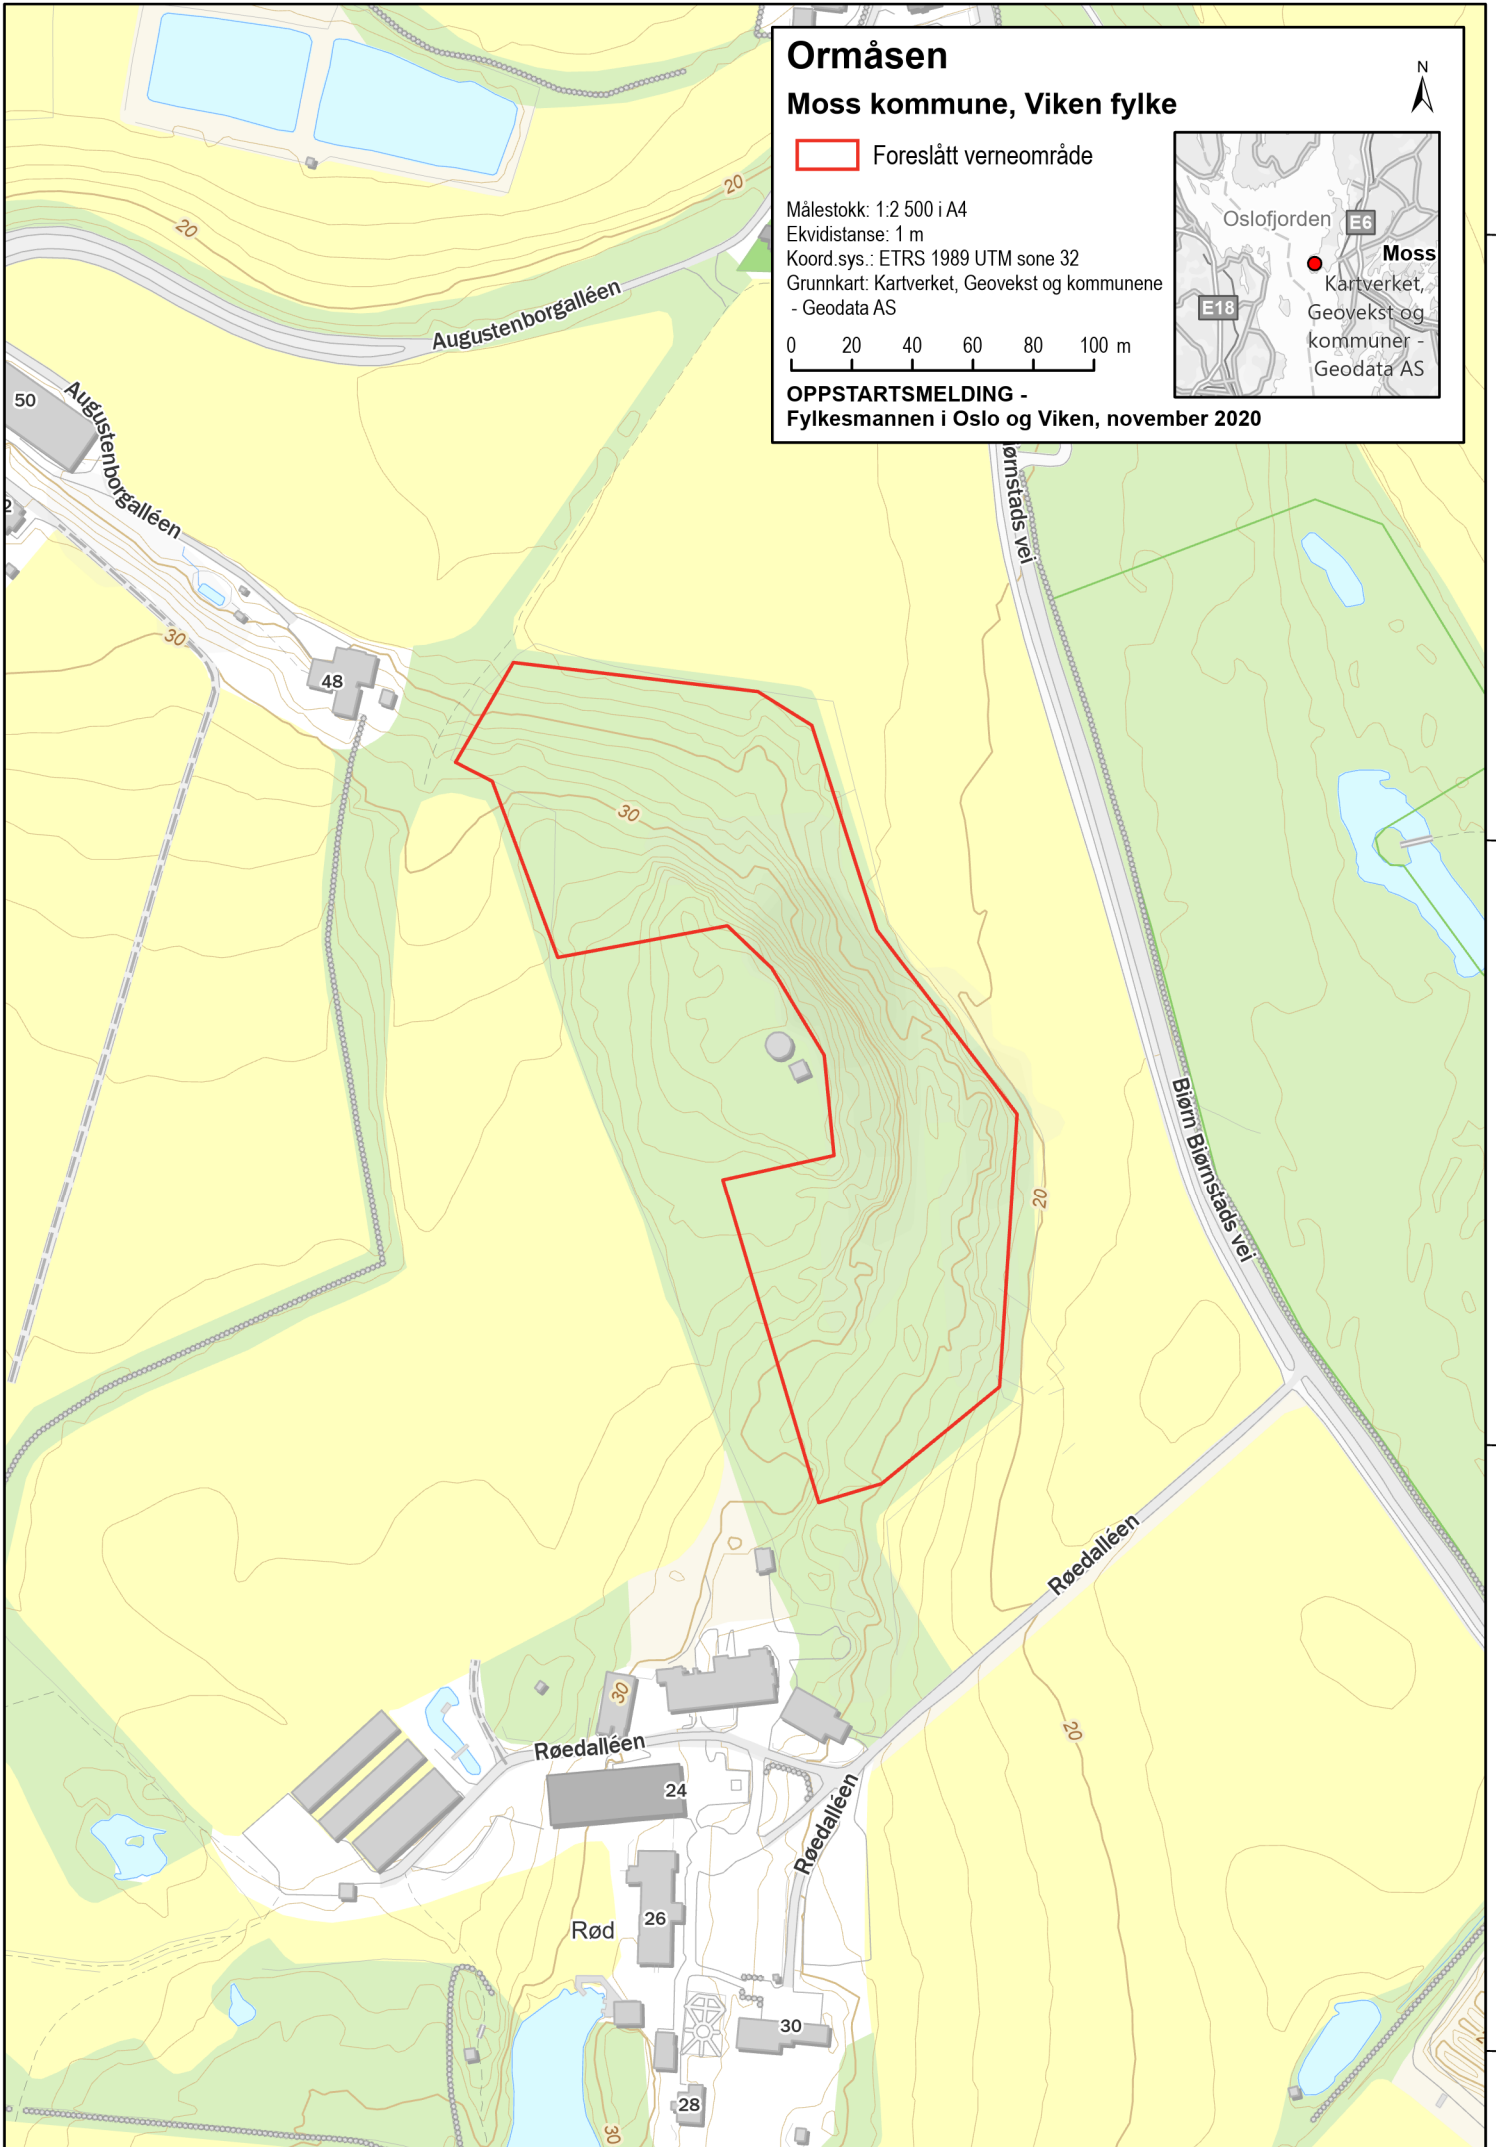

Ormåsen

Moss kommune, Viken fylke

Foreslått verneområde

Målestokk: 1:2 500 i A4

Ekvidistanse: 1 m

Koord.sys.: ETRS 1989 UTM sone 32

Grunnkart: Kartverket, Geovekst og kommunene
- Geodata AS

0 20 40 60 80 100 m

OPPSTARTSMELDING -
Fylkesmannen i Oslo og Viken, november 2020

590600

590800

6589200

6589000

6588800

6588600