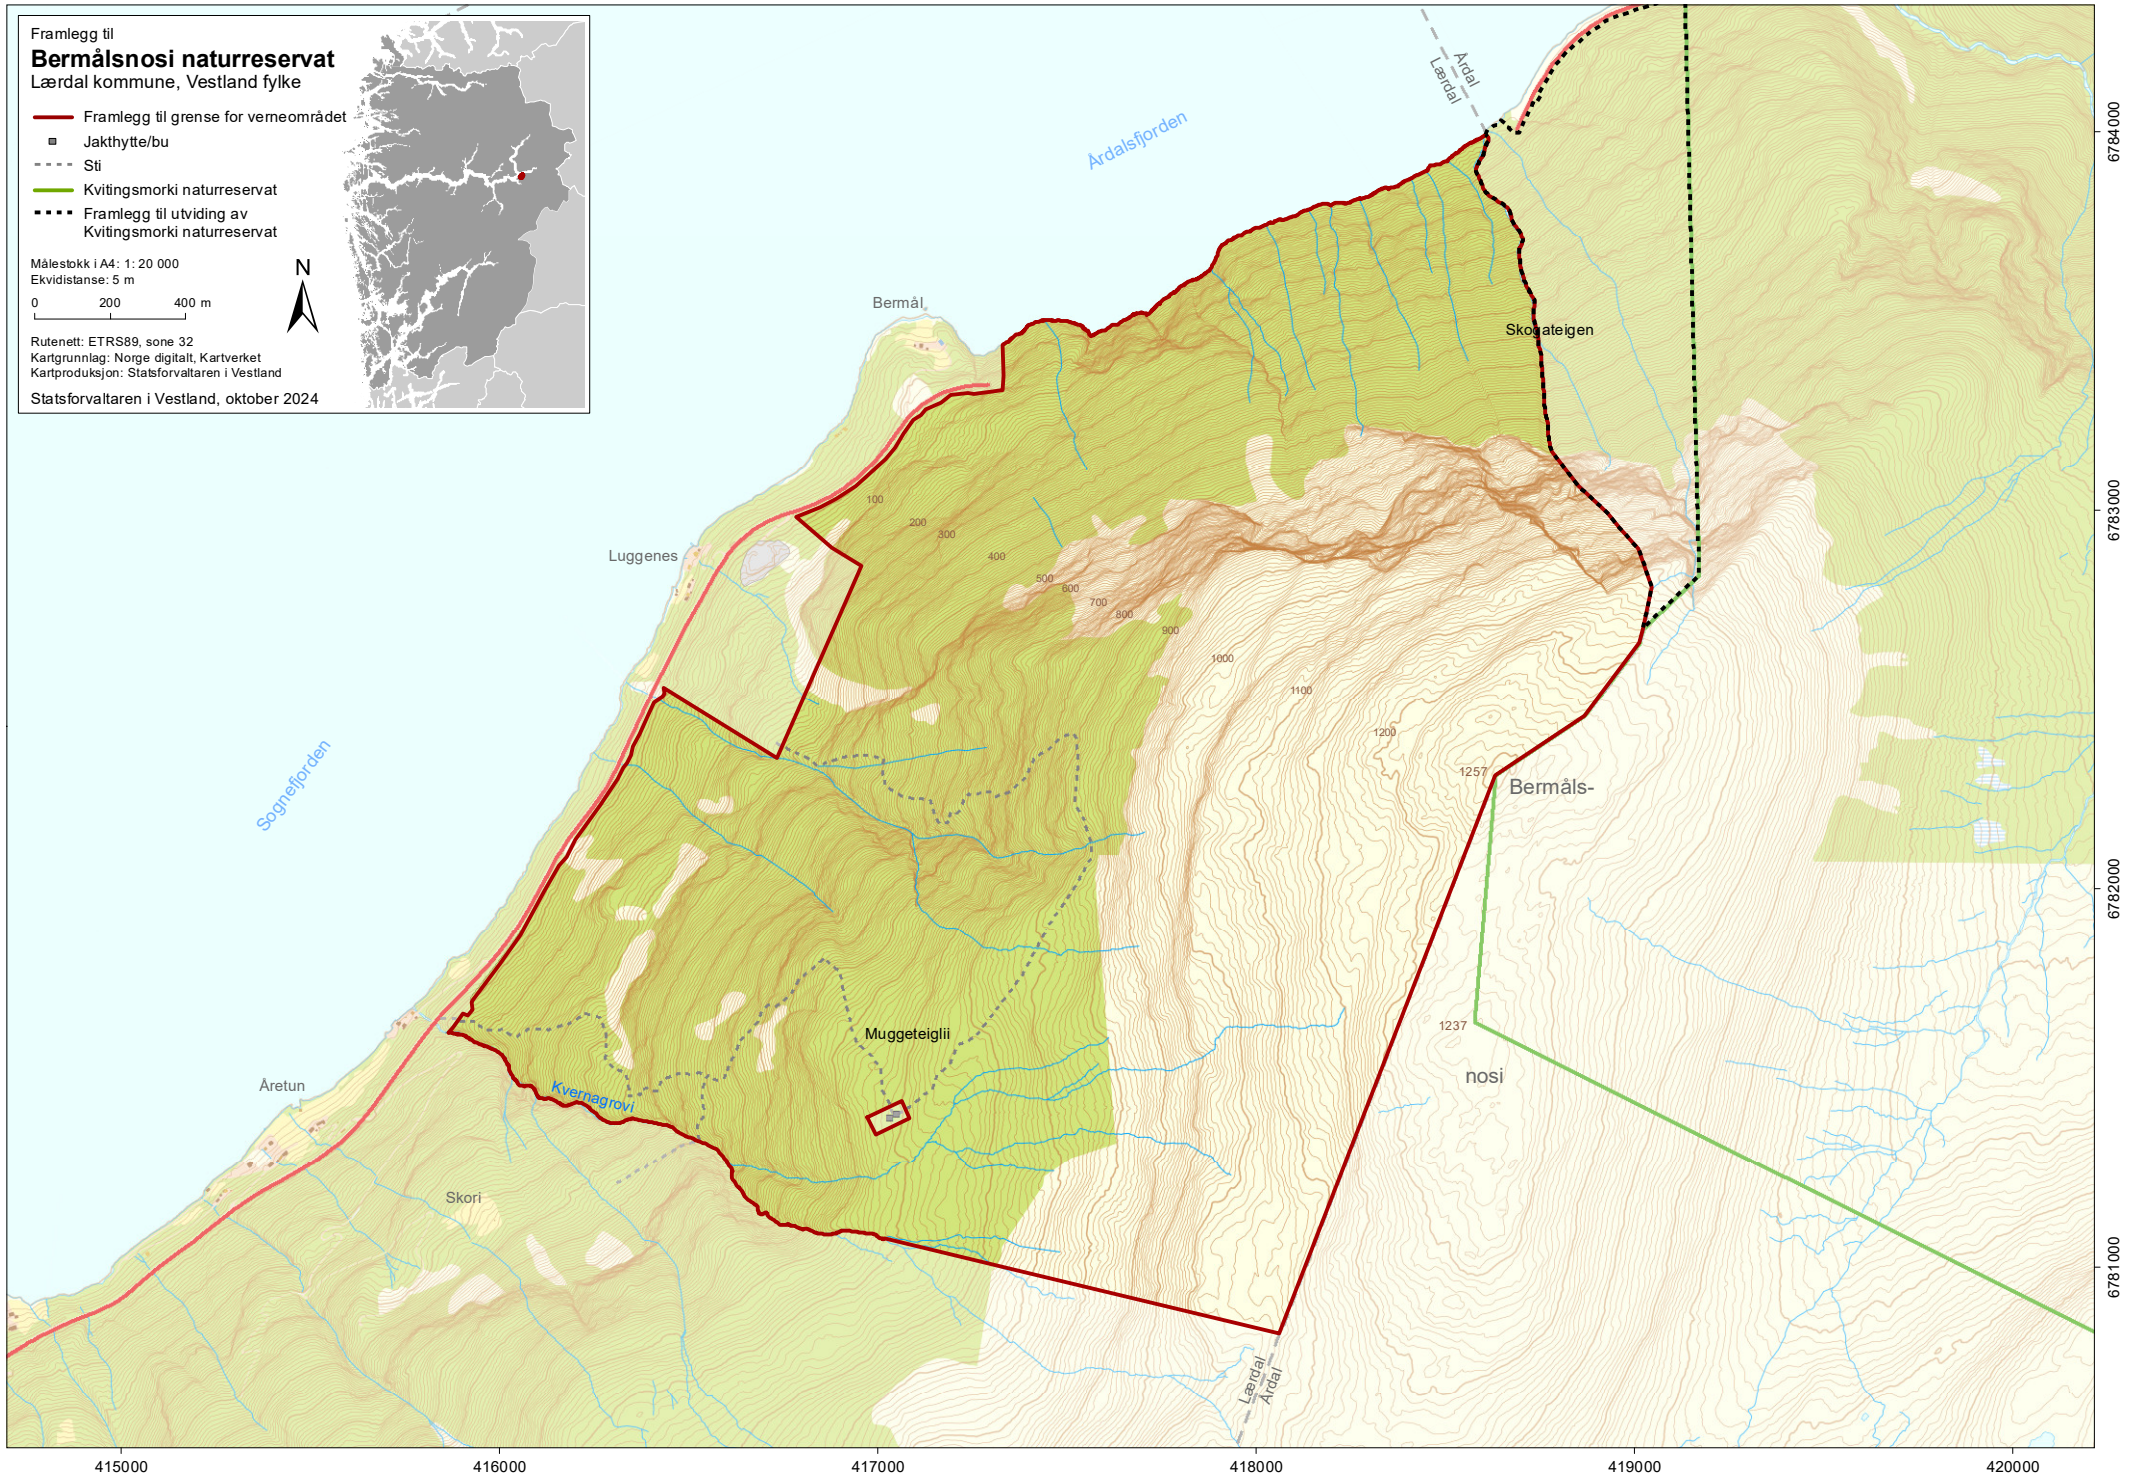

Framlegg til
Bermålsnosi naturreservat
Lærdal kommune, Vestland fylke

- Framlegg til grense for verneområdet
- Jakthytte/bu
- - - - - Sti
- Kvitingsmorki naturreservat
- - - - - Framlegg til utviding av Kvitingsmorki naturreservat

Målestokk i A4: 1:20 000
Ekvidistanse: 5 m

Rutenett: ETRS89, sone 32
Kartgrunnlag: Norge digitalt, Kartverket
Kartproduksjon: Statsforvalteren i Vestland
Statsforvalteren i Vestland, oktober 2024

415000

416000

417000

418000

419000

420000

6784000

6783000

6782000