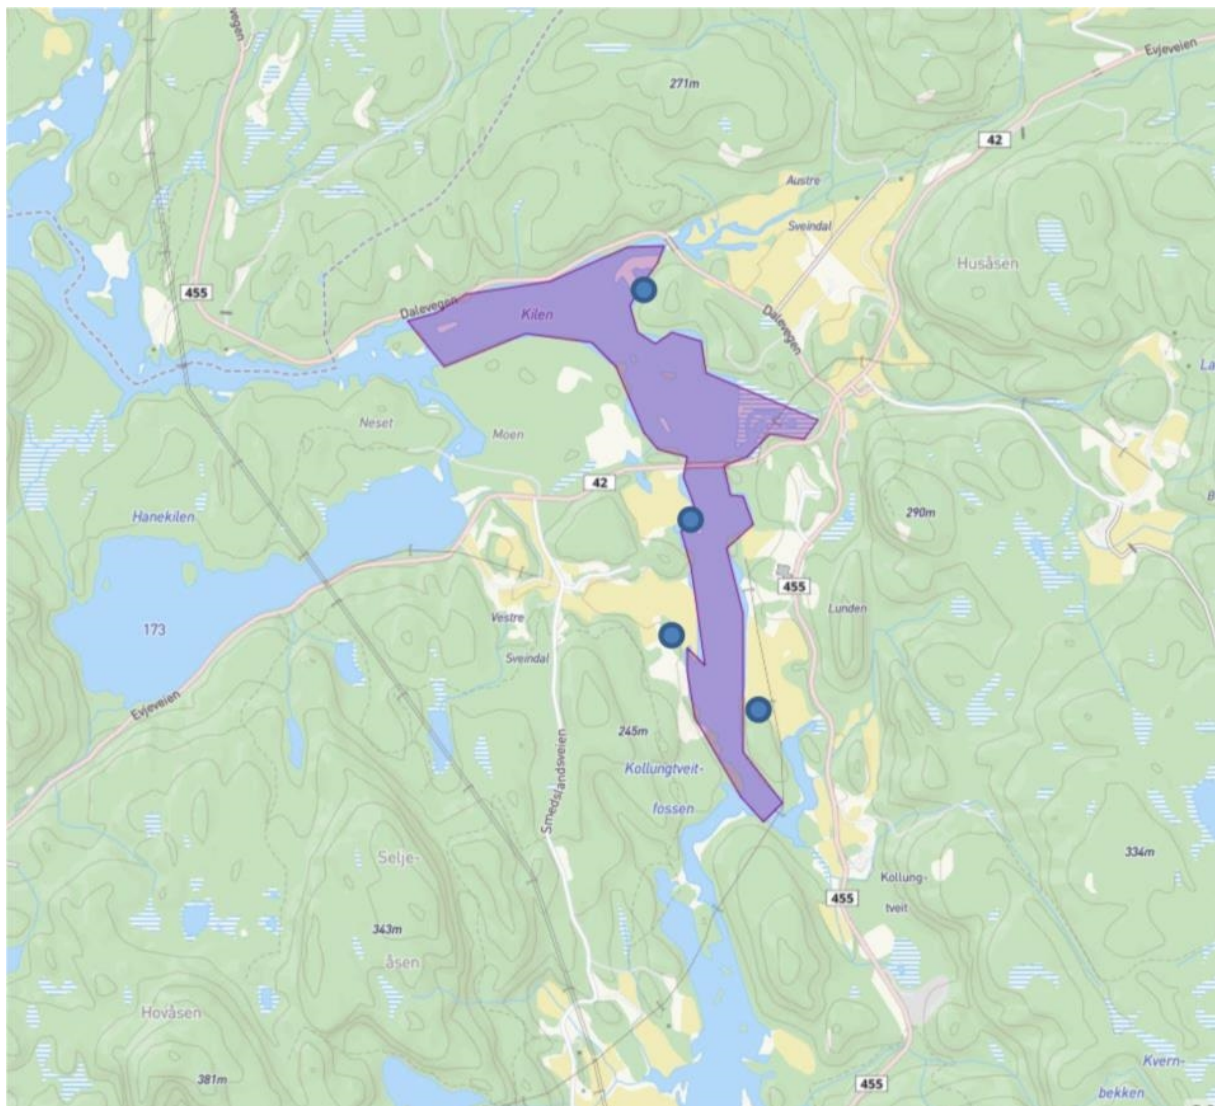

Styringsgruppe	Navn på lokasjon	Beskrivelse tiltak	Disponering masser 
Flerbruksplan Mandalselva	Sveindal nord	Klipping og fresing	Se kart
Flerbruksplan Mandalselva	Sveindal sør	Klipping og fresing	Se kart
Flerbruksplan Mandalselva	Mannflåvann	Klipping og fresing	Se kart

Sveindal:

Gårds og bruksnummer fra nord til sør på Sveindal:

471/12, 470/2, 470/5 og 473/4

Gårds og bruksnummer på vestsiden av Manflåvatn: 70/51

Gårds og bruksnummer på østsiden av Manflåvatn: 733/3 og 733/4