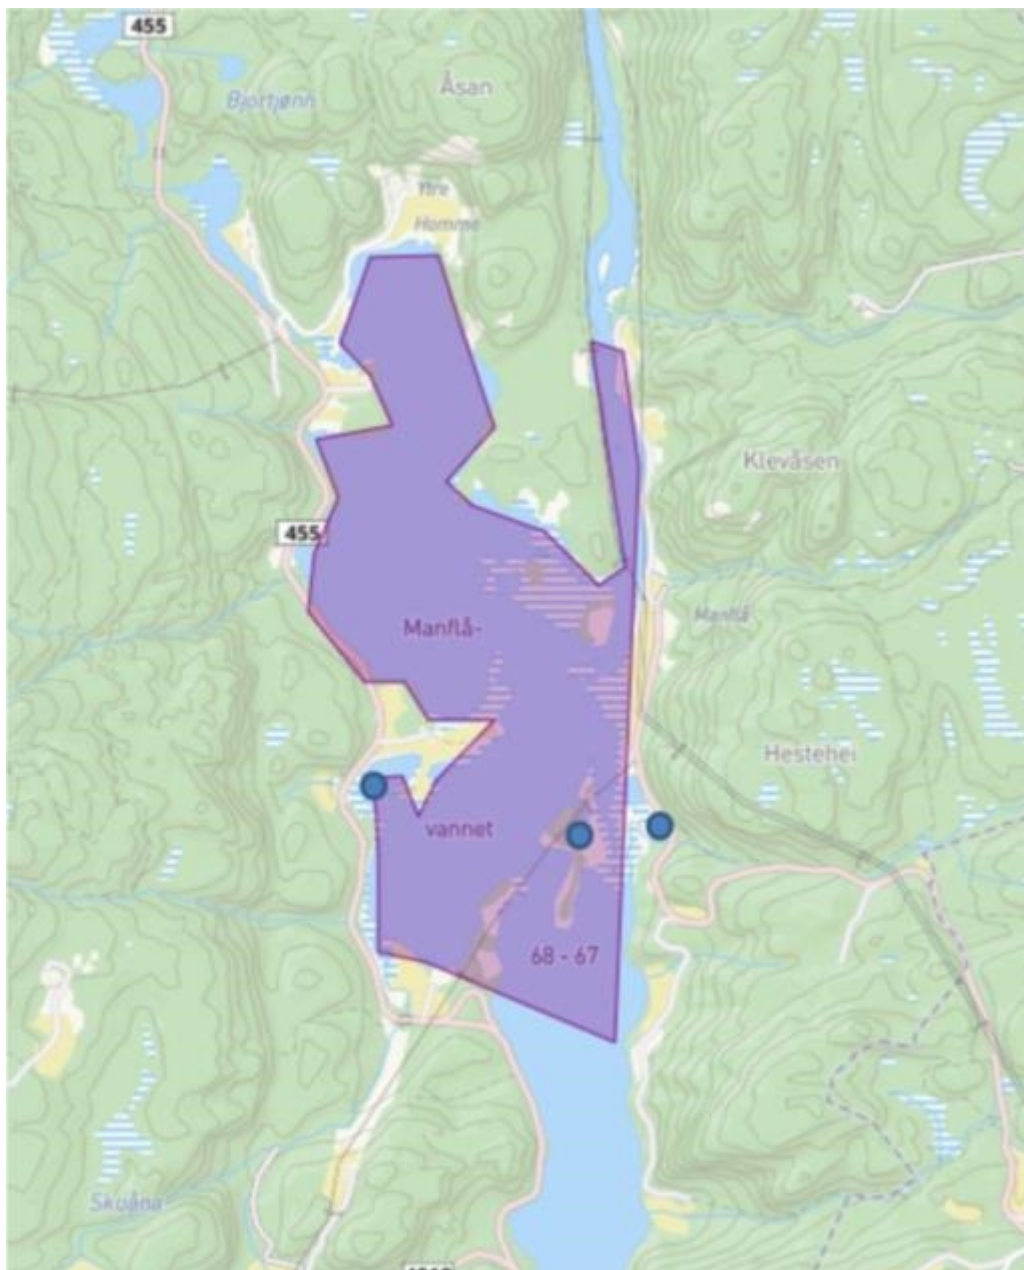

Styringsgruppe	Navn på lokasjon	Beskrivelse tiltak	Disponering masser 
Flerbruksplan Mandalselva	Sveindal nord	Klipping og fresing	Se kart
Flerbruksplan Mandalselva	Sveindal sør	Klipping og fresing	Se kart
Flerbruksplan Mandalselva	Mannflåvann	Klipping og fresing	Se kart

Sveindal:

Gårds og bruksnummer fra nord til sør på Sveindal:

471/12, 470/2, 470/5 og 473/4

Gårds og bruksnummer på vestsiden av Manflåvatn: 70/51

Gårds og bruksnummer på østsiden av Manflåvatn: 733/3 og 733/4