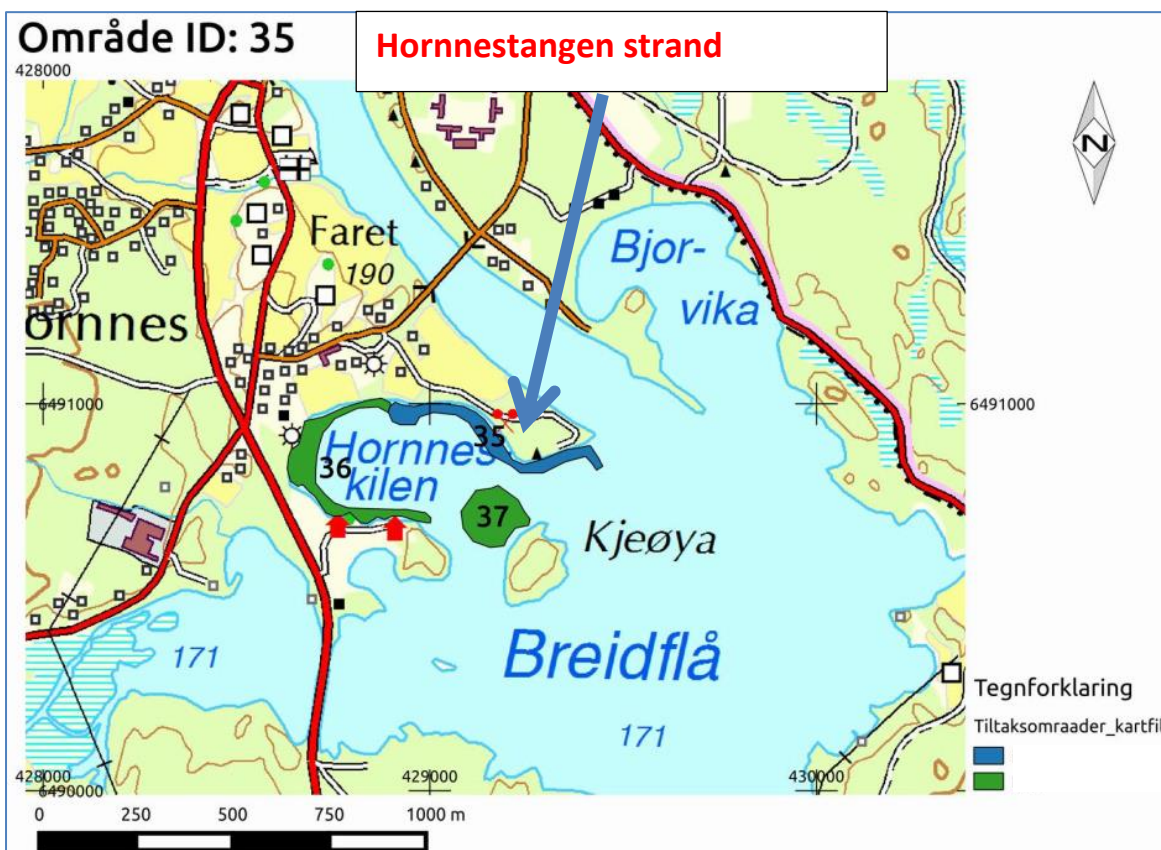

Kart over områder med mudringstillatelse i nedre og midtre del av Otra.

Område ID: 19

Ludefladen

Område ID: 20

Støa Venneslaheimen

Område ID: 21

Støa ridesenter

Område ID: 22

Støa badeplass

Område ID: 23

Støa sør

Område ID: 25

Moseidstranda nord

Område ID: 26

Moseidstranda

Område ID: 27

Sandhallan

Område ID: 39

Kvarstein

Område ID: 32

Mosby (Torve)