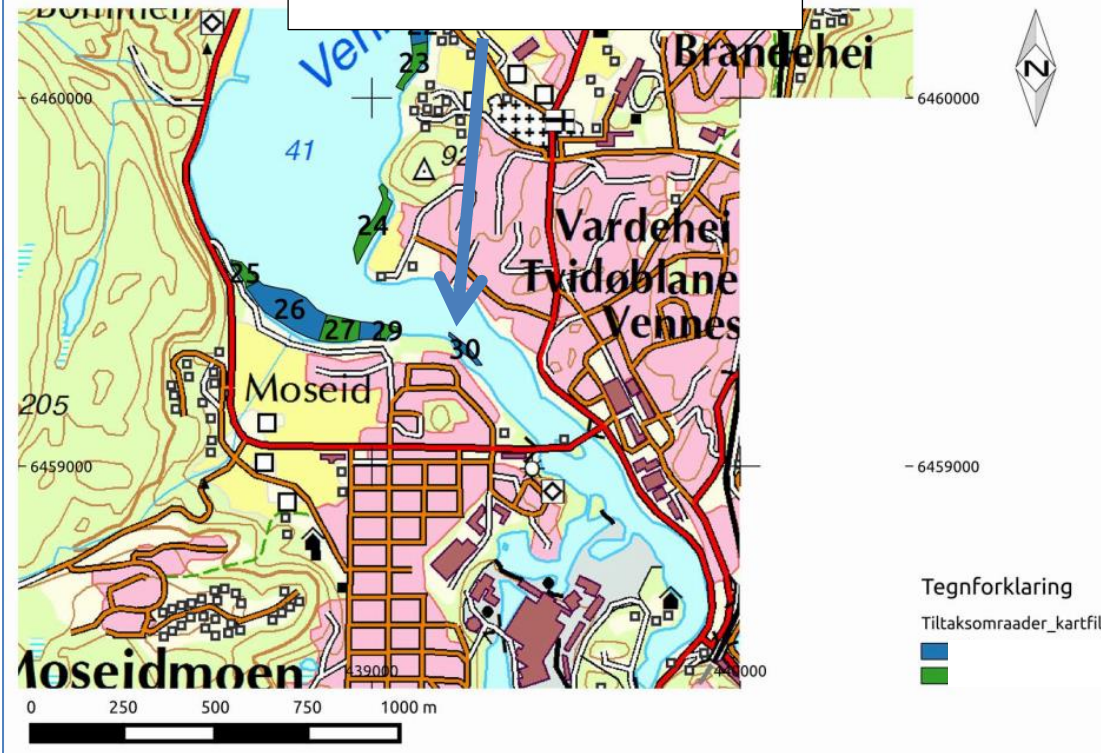

Kart over områder med mudringstillatelse i nedre og midtre del av Otra.

Område ID: 19

Ludefladen

Område ID: 20

Støa Venneslaheimen

Område ID: 21

Støa ridesenter

Område ID: 22

Støa badeplass

Område ID: 23

Støa sør

Område ID: 25

Moseidstranda nord

Område ID: 26

Moseidstranda

Område ID: 27

Moseidstranda bygg

Område ID: 28

Moseidstranda liten strand

Område ID: 29

Moseidstranda øst

Område ID: 30

Ringvegen strand

Område ID: 31

Sandhallan

Område ID: 39

Kvarstein

Område ID: 32

Mosby (Torve)