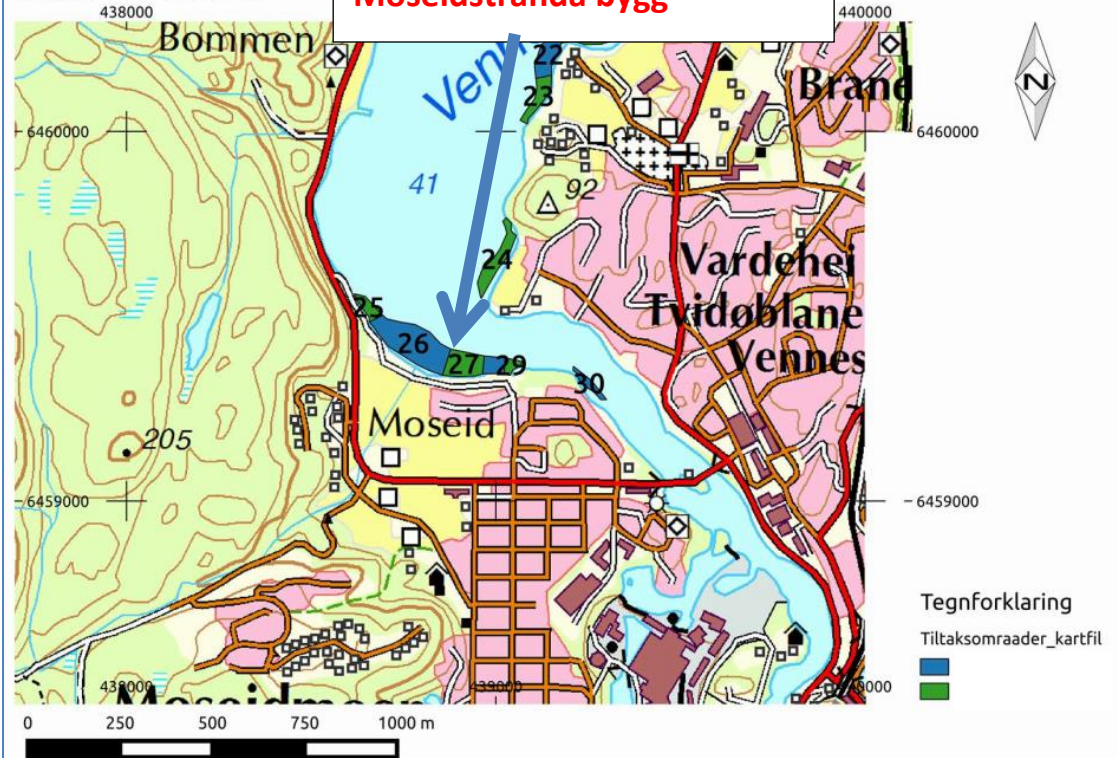

Område ID: 27

Moseidstranda bygg