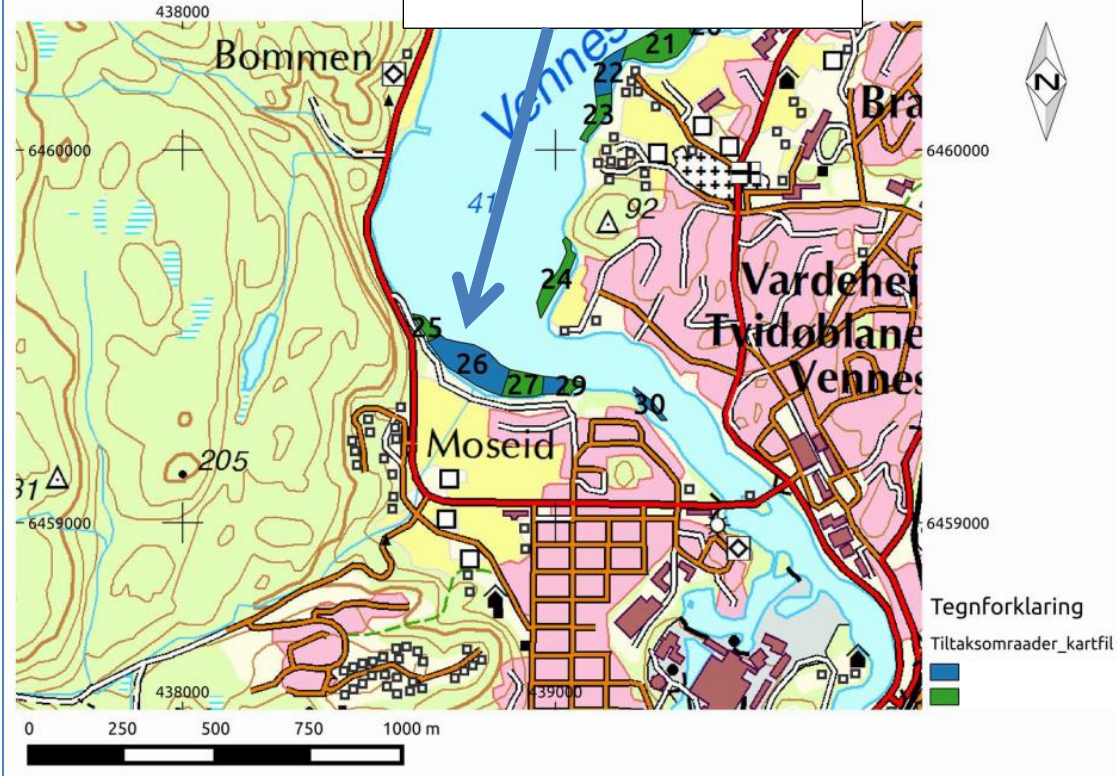

Kart over områder med mudringstillatelse i nedre og midtre del av Otra.

Område ID: 19

Ludefladen

Område ID: 20

Støa Venneslaheimen

Område ID: 21

Støa ridesenter

Område ID: 22

Støa badeplass

Område ID: 23

Støa sør

Område ID: 25

Moseidstranda nord

Område ID: 26

Moseidstranda

Område ID: 27

Sandhallan

Område ID: 39

Kvarstein

Område ID: 32

Mosby (Torve)