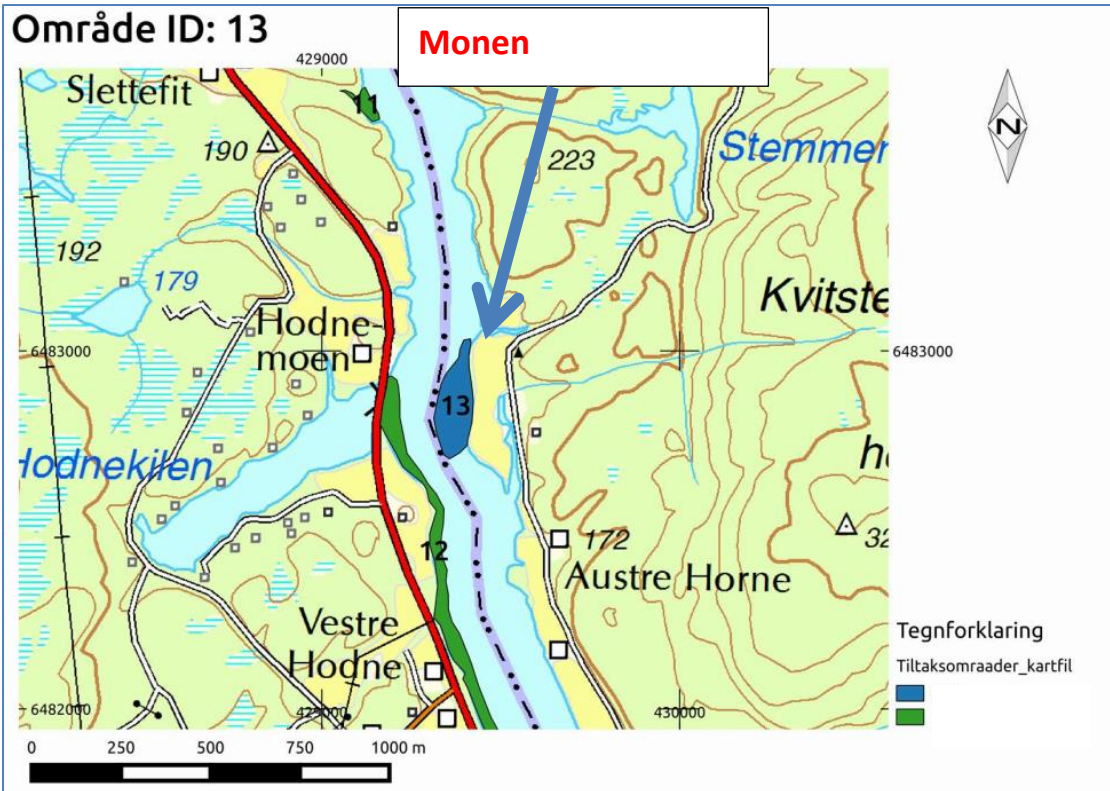

Kart over områder med mudringstillatelse i nedre og midtre del av Otra.

Område ID: 19

Ludefladen

Område ID: 20

Støa Venneslaheimen

Område ID: 21

Støa ridesenter

Område ID: 22

Støa badeplass

Område ID: 23

Støa sør

Område ID: 25

Moseidstranda nord

Område ID: 26

Moseidstranda

Område ID: 27

Sandhallan

Område ID: 39

Kvarstein

Område ID: 32

Mosby (Torve)