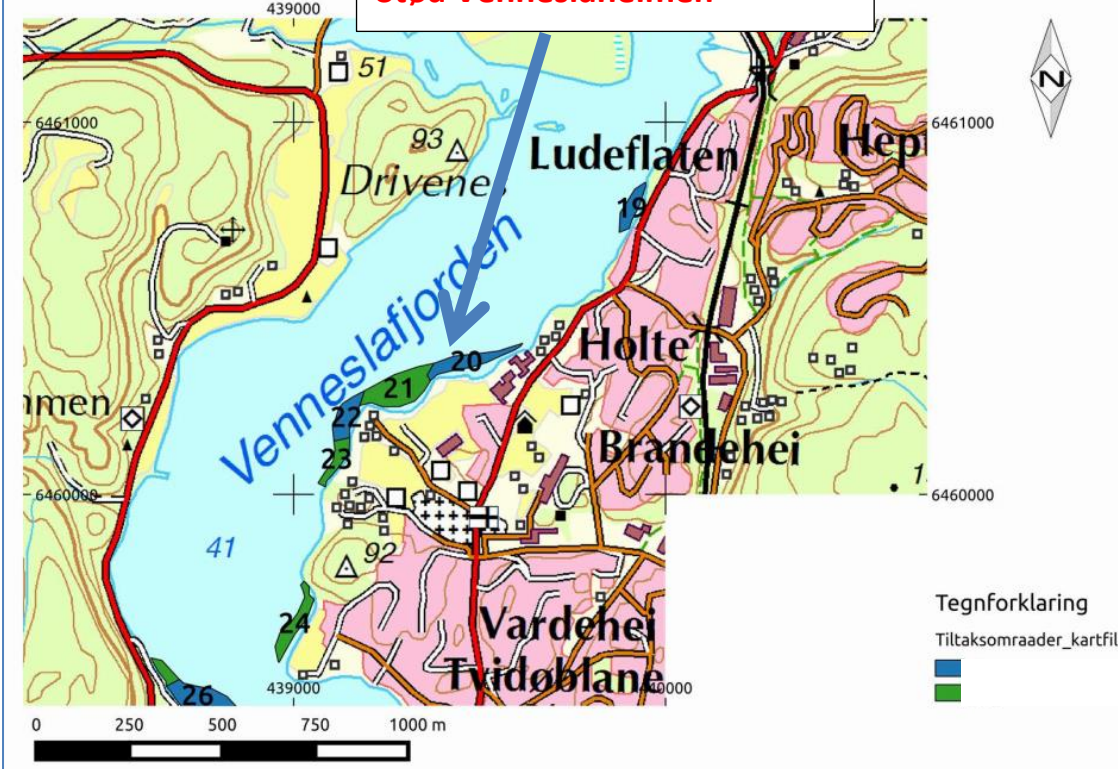

Kart over områder med mudringstillatelse i nedre og midtre del av Otra.

Område ID: 19

Ludefladen

Område ID: 20

Støa Venneslaheimen

Område ID: 21

Støa ridesenter

Område ID: 22

Støa badeplass

Område ID: 23

Støa sør

Område ID: 25

Moseidstranda nord

Område ID: 26

Moseidstranda

Område ID: 27

Sandhallan

Område ID: 39

Kvarstein

Område ID: 32

Mosby (Torve)