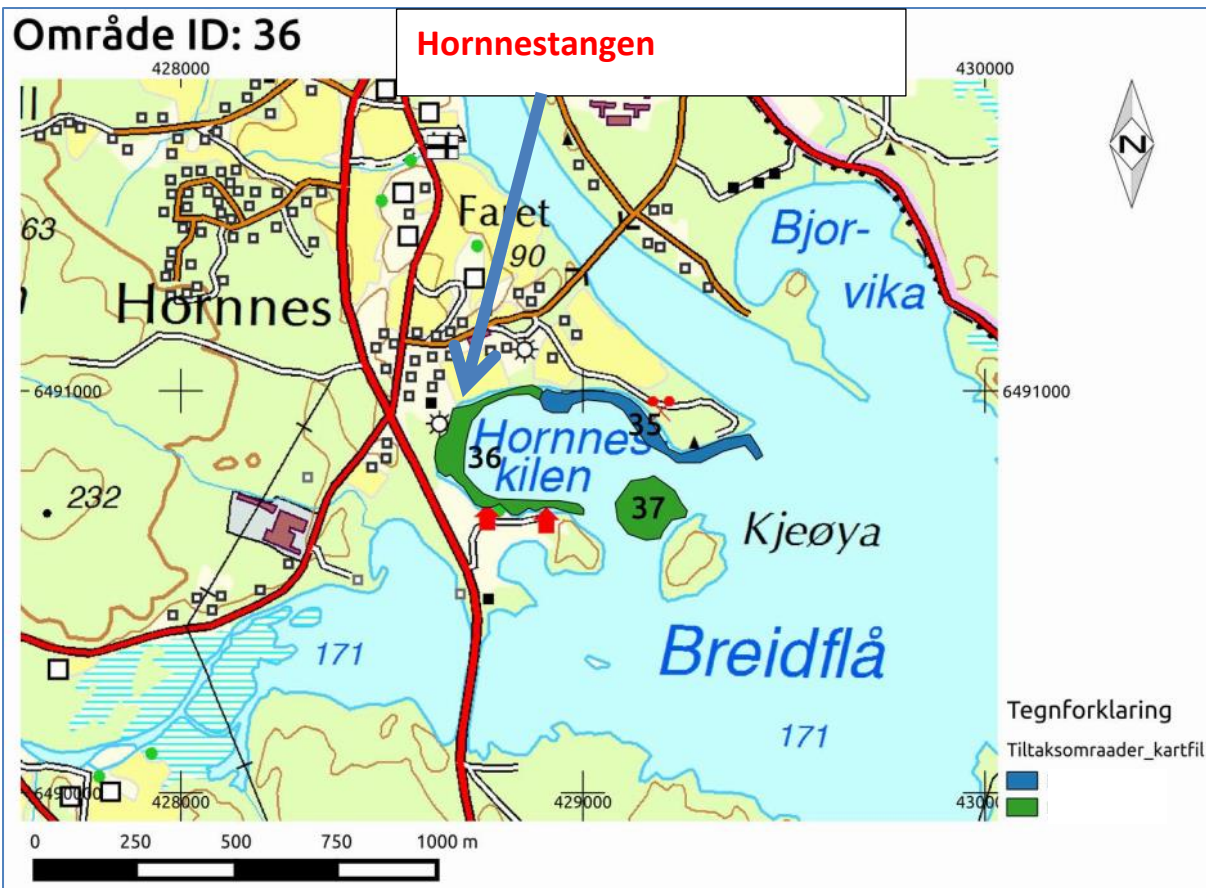

Kart over områder med mudringstillatelse i nedre og midtre del av Otra.

Område ID: 19

Ludefladen

Område ID: 20

Støa Venneslaheimen

Område ID: 21

Støa ridesenter

Område ID: 22

Støa badeplass

Område ID: 23

Støa sør

Område ID: 25

Moseidstranda nord

Område ID: 26

Moseidstranda

Område ID: 27

Sandhallan

Område ID: 39

Kvarstein

Område ID: 32

Mosby (Torve)