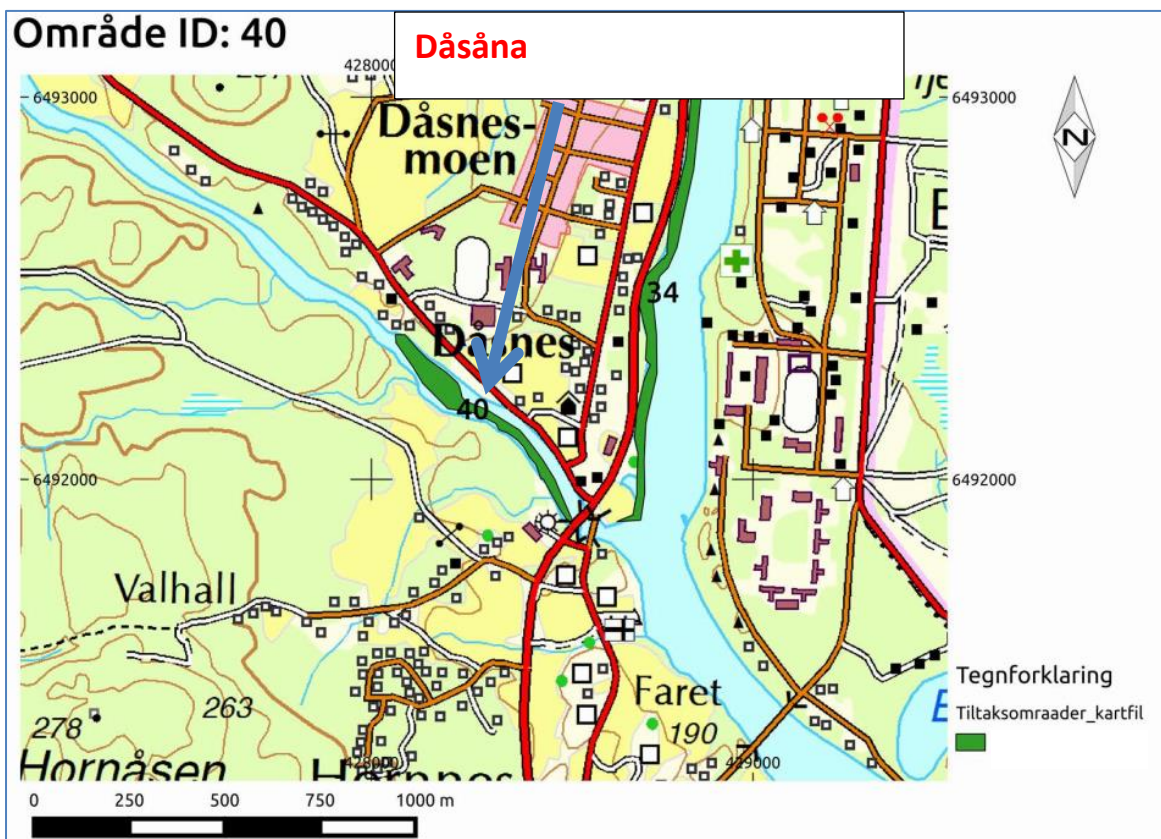

Kart over områder med mudringstillatelse i nedre og midtre del av Otra.

Område ID: 19

Ludefladen

Område ID: 20

Støa Venneslaheimen

Område ID: 21

Støa ridesenter

Område ID: 22

Støa badeplass

Område ID: 23

Støa sør

Område ID: 25

Moseidstranda nord

Område ID: 26

Moseidstranda

Område ID: 27

Sandhallan

Område ID: 39

Kvarstein

Område ID: 32

Mosby (Torve)