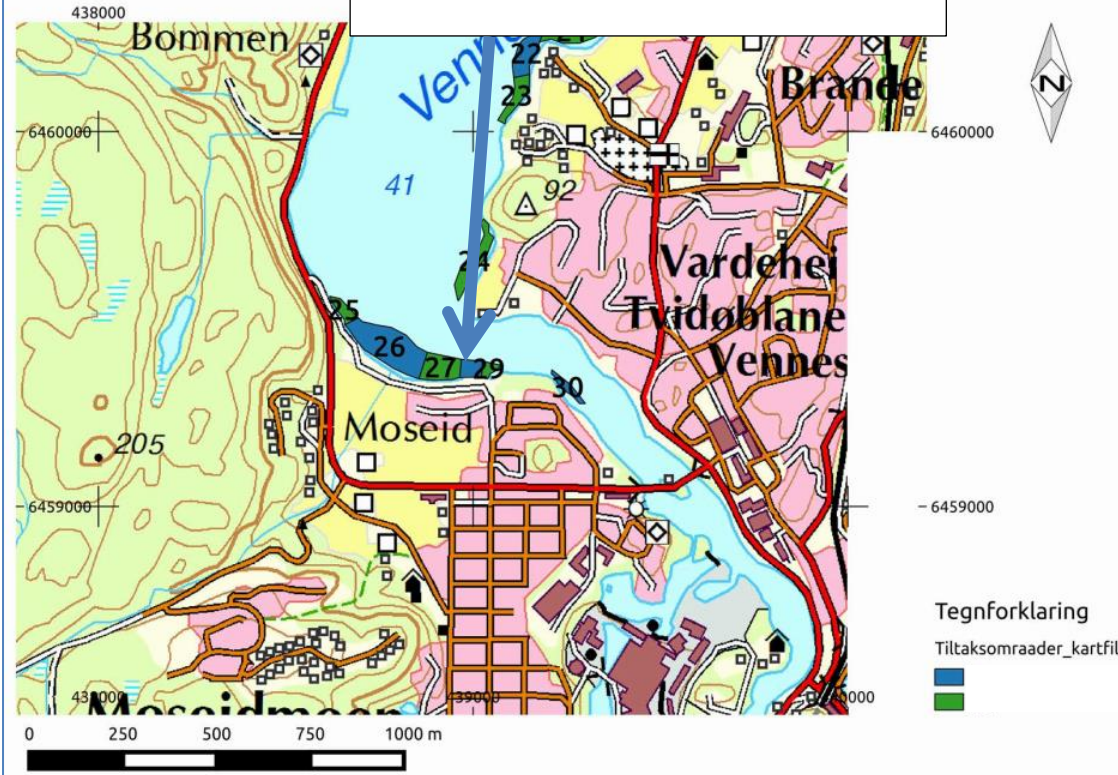

Område ID: 28

Moseidstranda liten strand