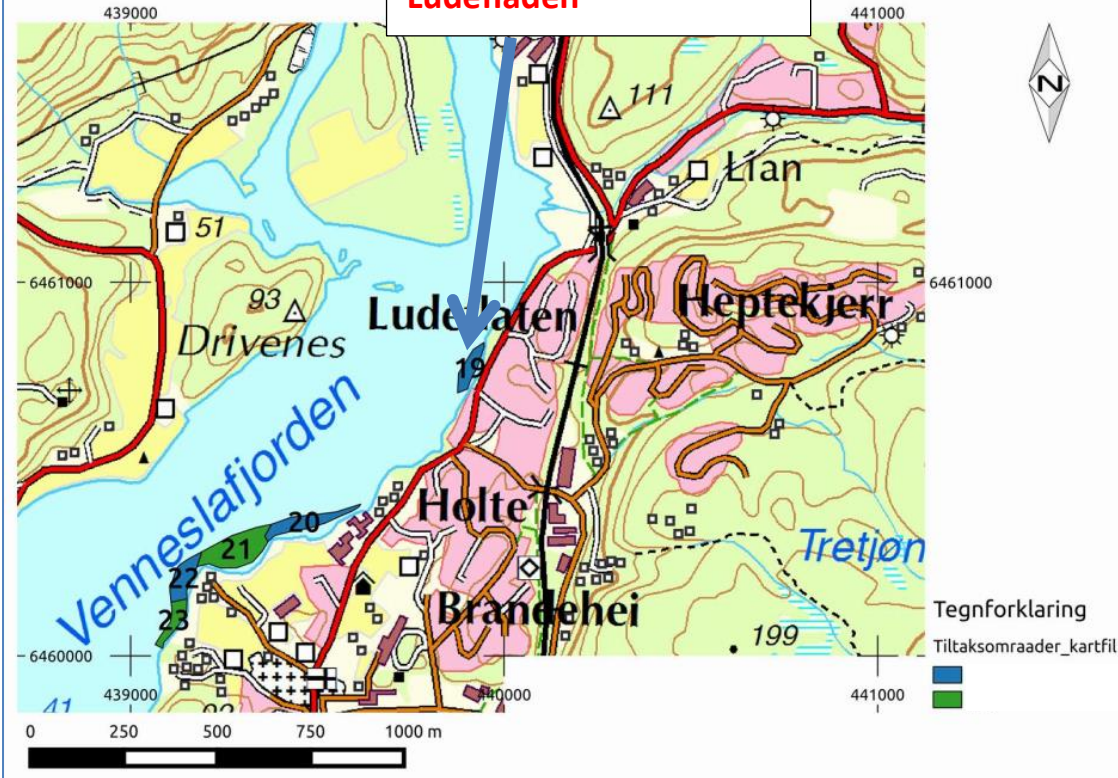

Kart over områder med mudringstillatelse i nedre og midtre del av Otra.

Område ID: 19

Ludefladen

Område ID: 20

Støa Venneslaheimen

Område ID: 21

Støa ridesenter

Område ID: 22

Støa badeplass

Område ID: 23

Støa sør

Område ID: 25

Moseidstranda nord

Område ID: 26

Moseidstranda

Område ID: 27

Sandhallan

Område ID: 39

Kvarstein

Område ID: 32

Mosby (Torve)