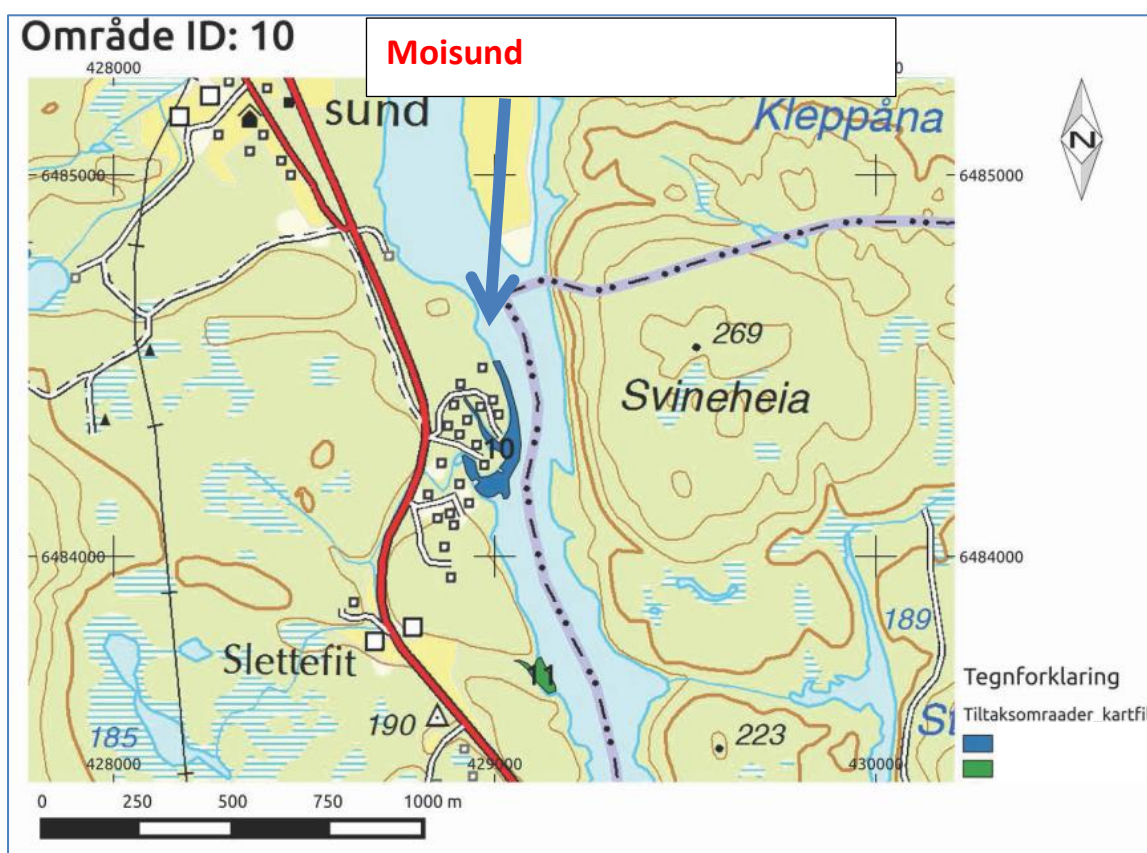

Kart over områder med mudringstillatelse i nedre og midtre del av Otra.

Område ID: 19

Ludefladen

Område ID: 20

Støa Venneslaheimen

Område ID: 21

Støa ridesenter

Område ID: 22

Støa badeplass

Område ID: 23

Støa sør

Område ID: 25

Moseidstranda nord

Område ID: 26

Moseidstranda

Område ID: 27

Sandhallan

Område ID: 39

Kvarstein

Område ID: 32

Mosby (Torve)