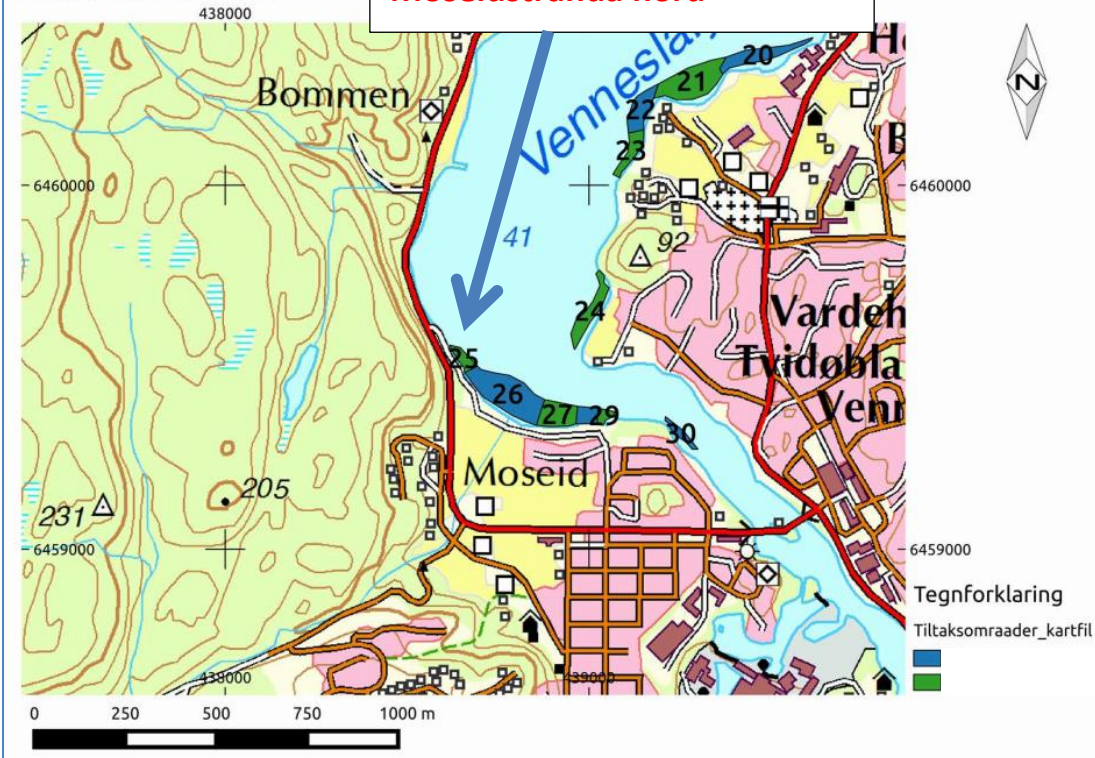

Kart over områder med mudringstillatelse i nedre og midtre del av Otra.

Område ID: 19

Ludefladen

Område ID: 20

Støa Venneslaheimen

Område ID: 21

Støa ridesenter

Område ID: 22

Støa badeplass

Område ID: 23

Støa sør

Område ID: 25

Moseidstranda nord

Område ID: 26

Moseidstranda

Område ID: 27

Sandhallan

Område ID: 39

Kvarstein

Område ID: 32

Mosby (Torve)