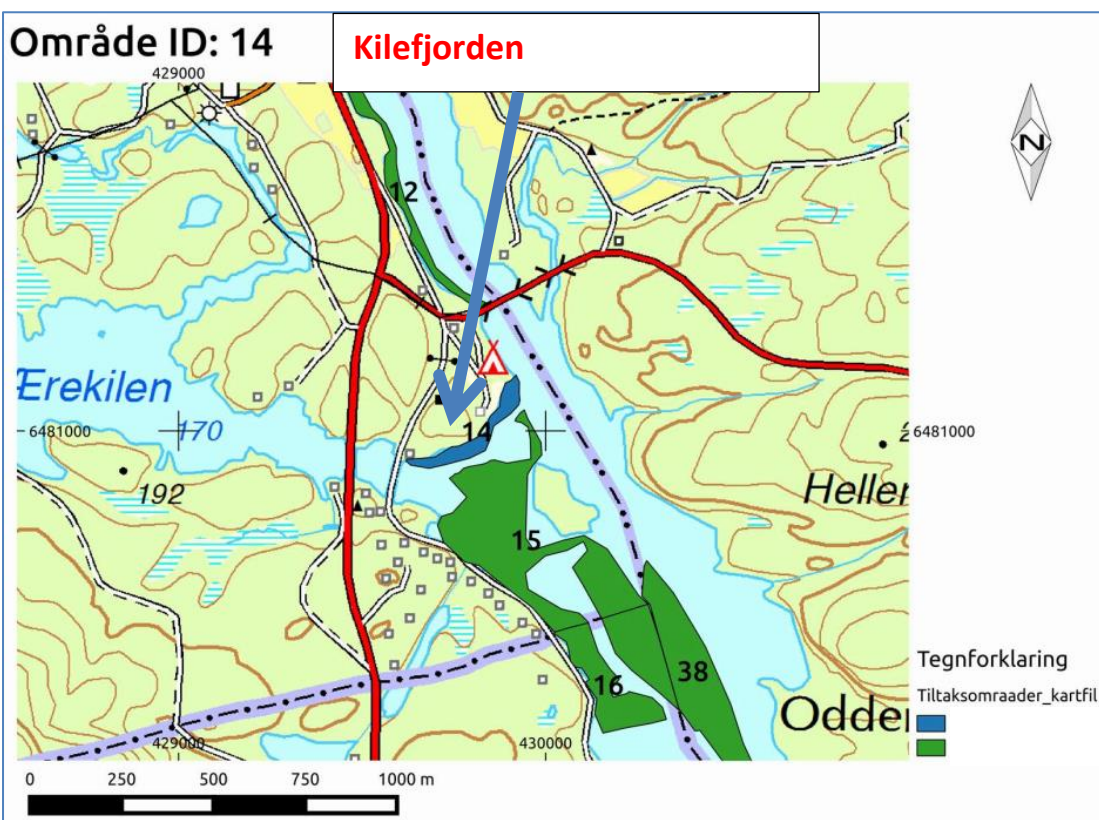

Kart over områder med mudringstillatelse i nedre og midtre del av Otra.

Område ID: 19

Ludefladen

Område ID: 20

Støa Venneslaheimen

Område ID: 21

Støa ridesenter

Område ID: 22

Støa badeplass

Område ID: 23

Støa sør

Område ID: 25

Moseidstranda nord

Område ID: 26

Moseidstranda

Område ID: 27