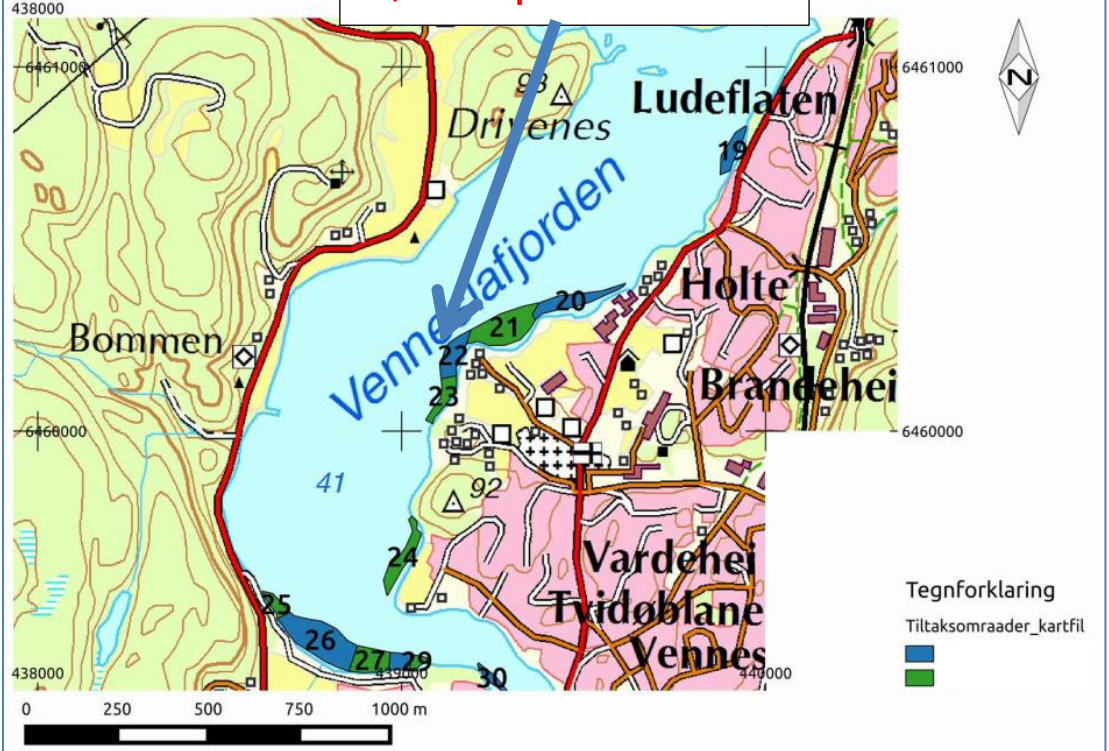

Kart over områder med mudringstillatelse i nedre og midtre del av Otra.

Område ID: 19

Ludefladen

Område ID: 20

Støa Venneslaheimen

Område ID: 21

Støa ridesenter

Område ID: 22

Støa badeplass

Område ID: 23

Støa sør

Område ID: 25

Moseidstranda nord

Område ID: 26

Moseidstranda

Område ID: 27

Sandhallan

Område ID: 39

Kvarstein

Område ID: 32

Mosby (Torve)