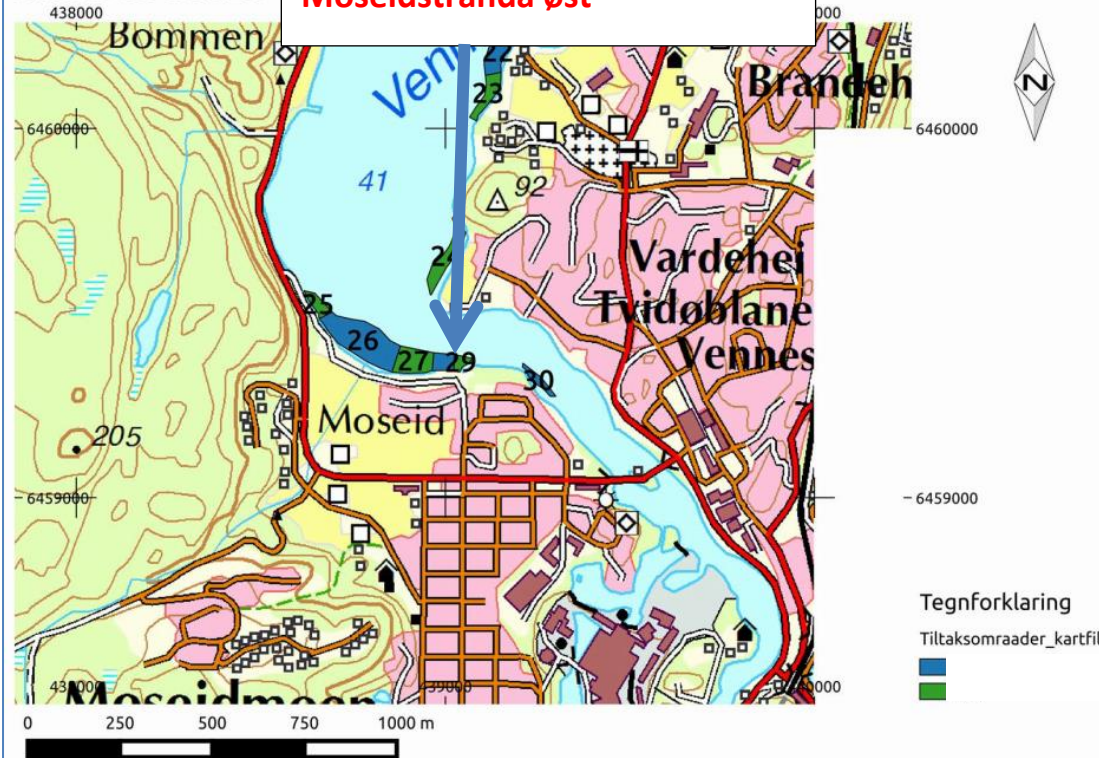

Område ID: 29

Moseidstranda øst