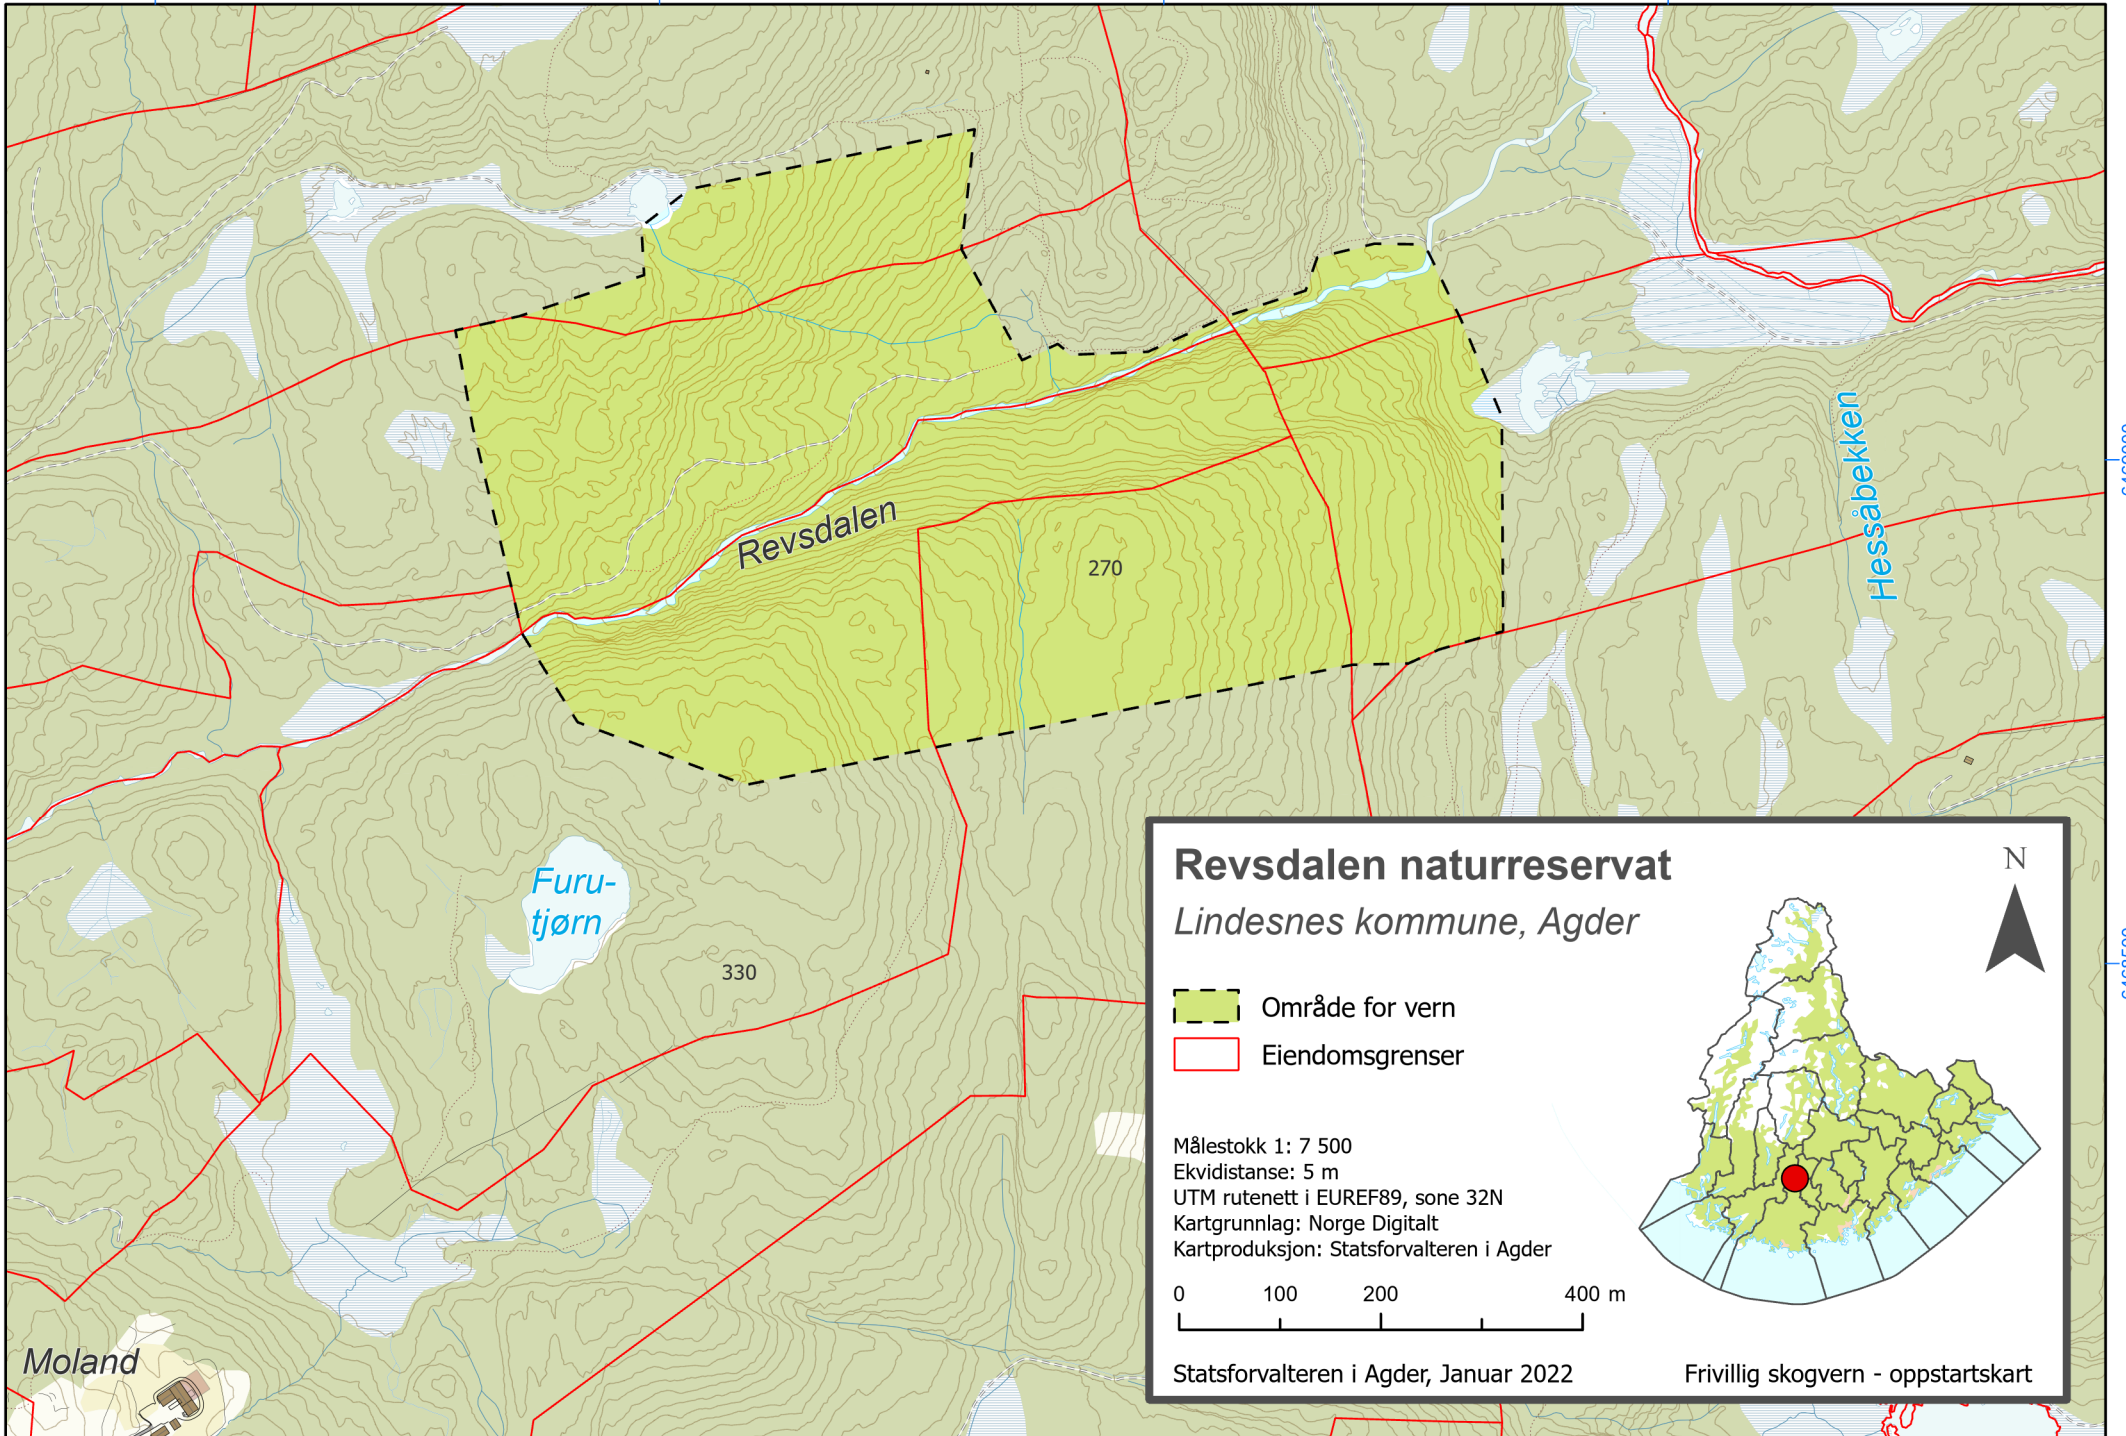

410500

411000

411500

412000

6468000

6468500

# Revsdalen naturreservat

*Lindesnes kommune, Agder*

-  Område for vern
-  Eiendomsgrenser

Målestokk 1: 7 500  
 Ekvidistans: 5 m  
 UTM rutenett i EUREF89, sone 32N  
 Kartgrunnlag: Norge Digitalt  
 Kartproduksjon: Statsforvalteren i Agder