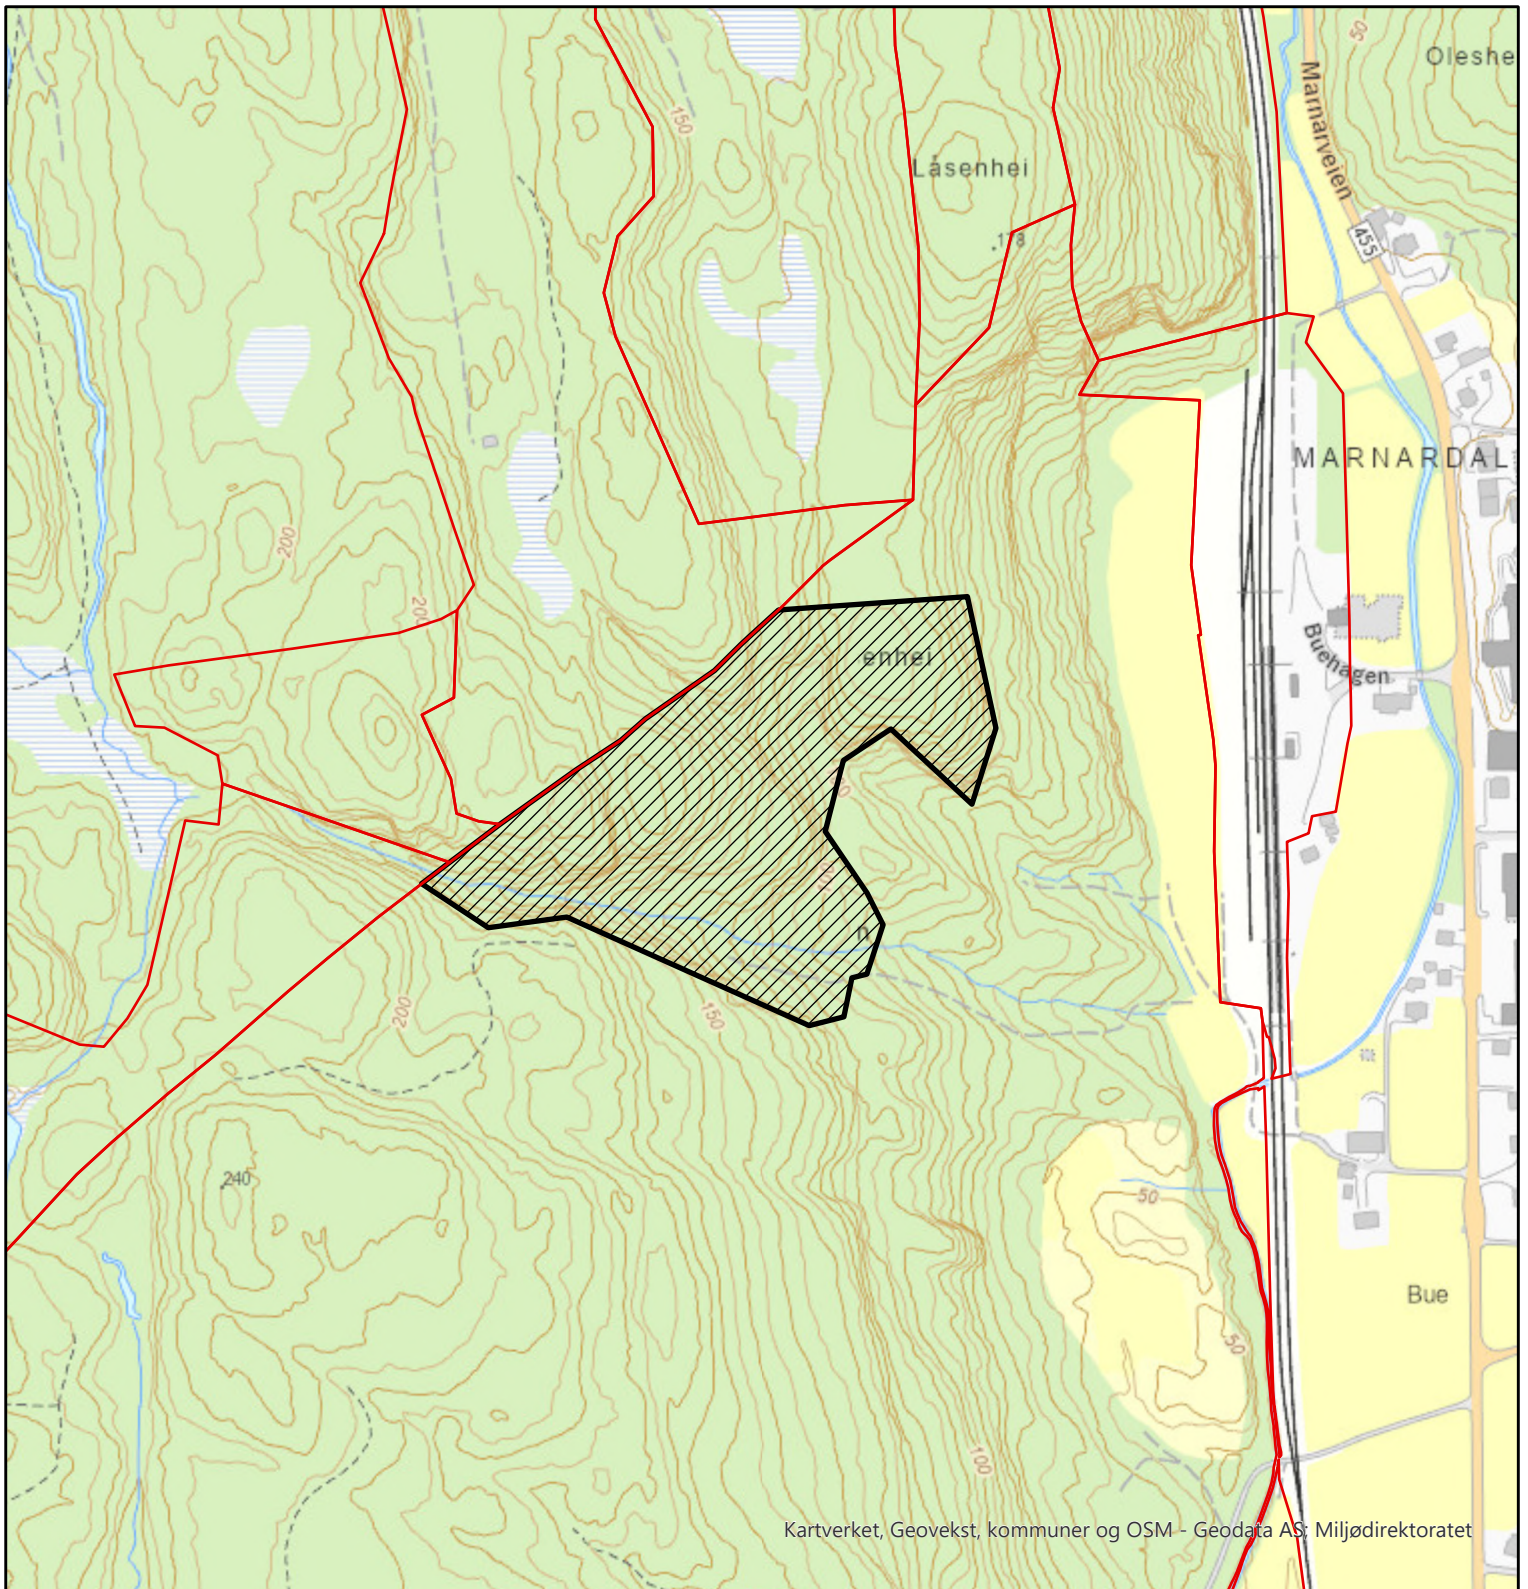

Helvedesdalen, Lindesnes kommune

Tilbudsareal: 52 dekar

-  Område for vern
-  Eiendomsgrenser

1:5 000

0 50 100 200 Meters

Dato: 09.11.2022