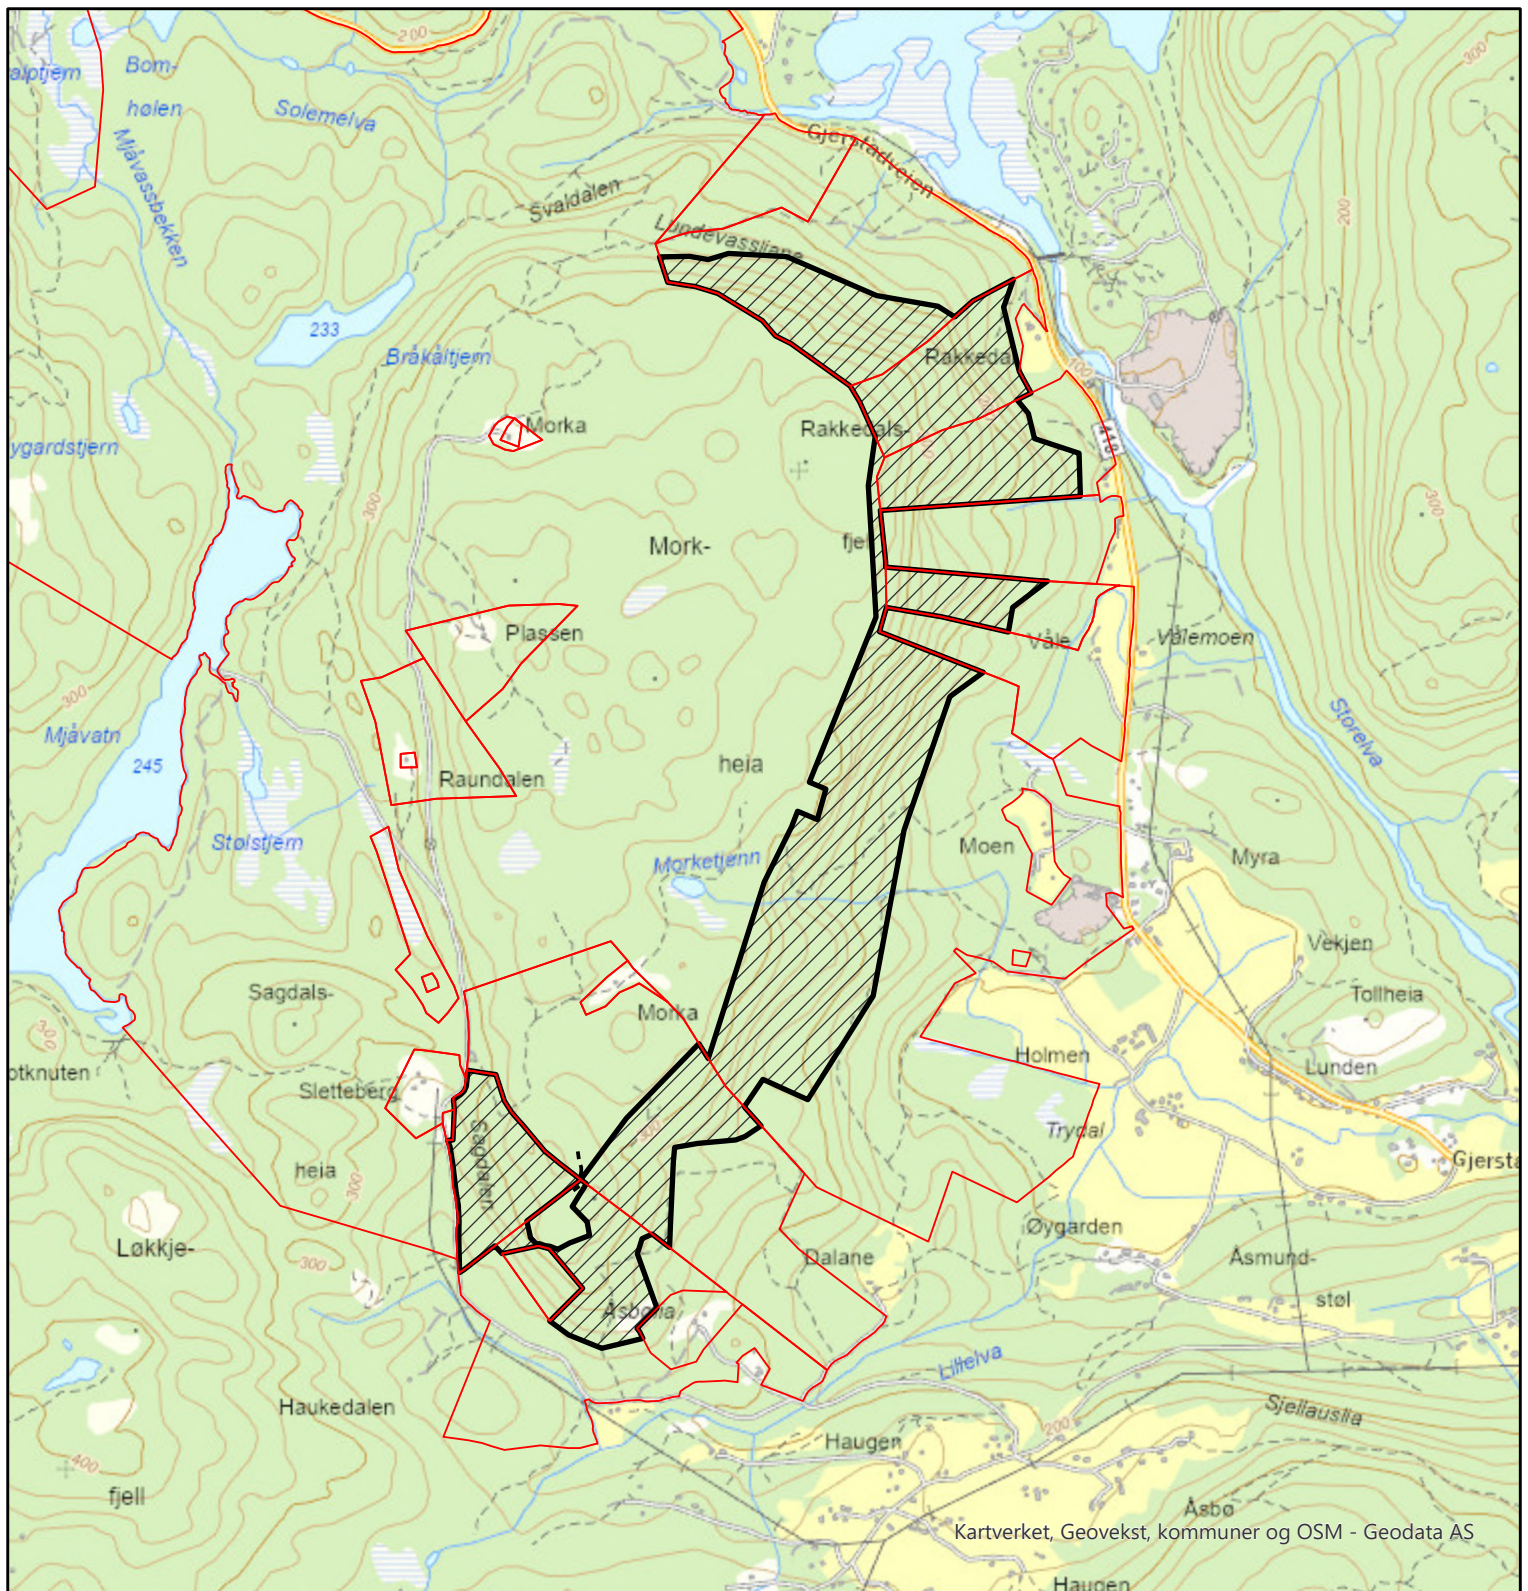

Morkheia, Gjerstad kommune

Areal: 1033 dekar

 Område for vern

 Eiendomsgrenser

----- Traktorvei

1:20 000

0 200 400 800 Meters

Dato: 09.11.2022