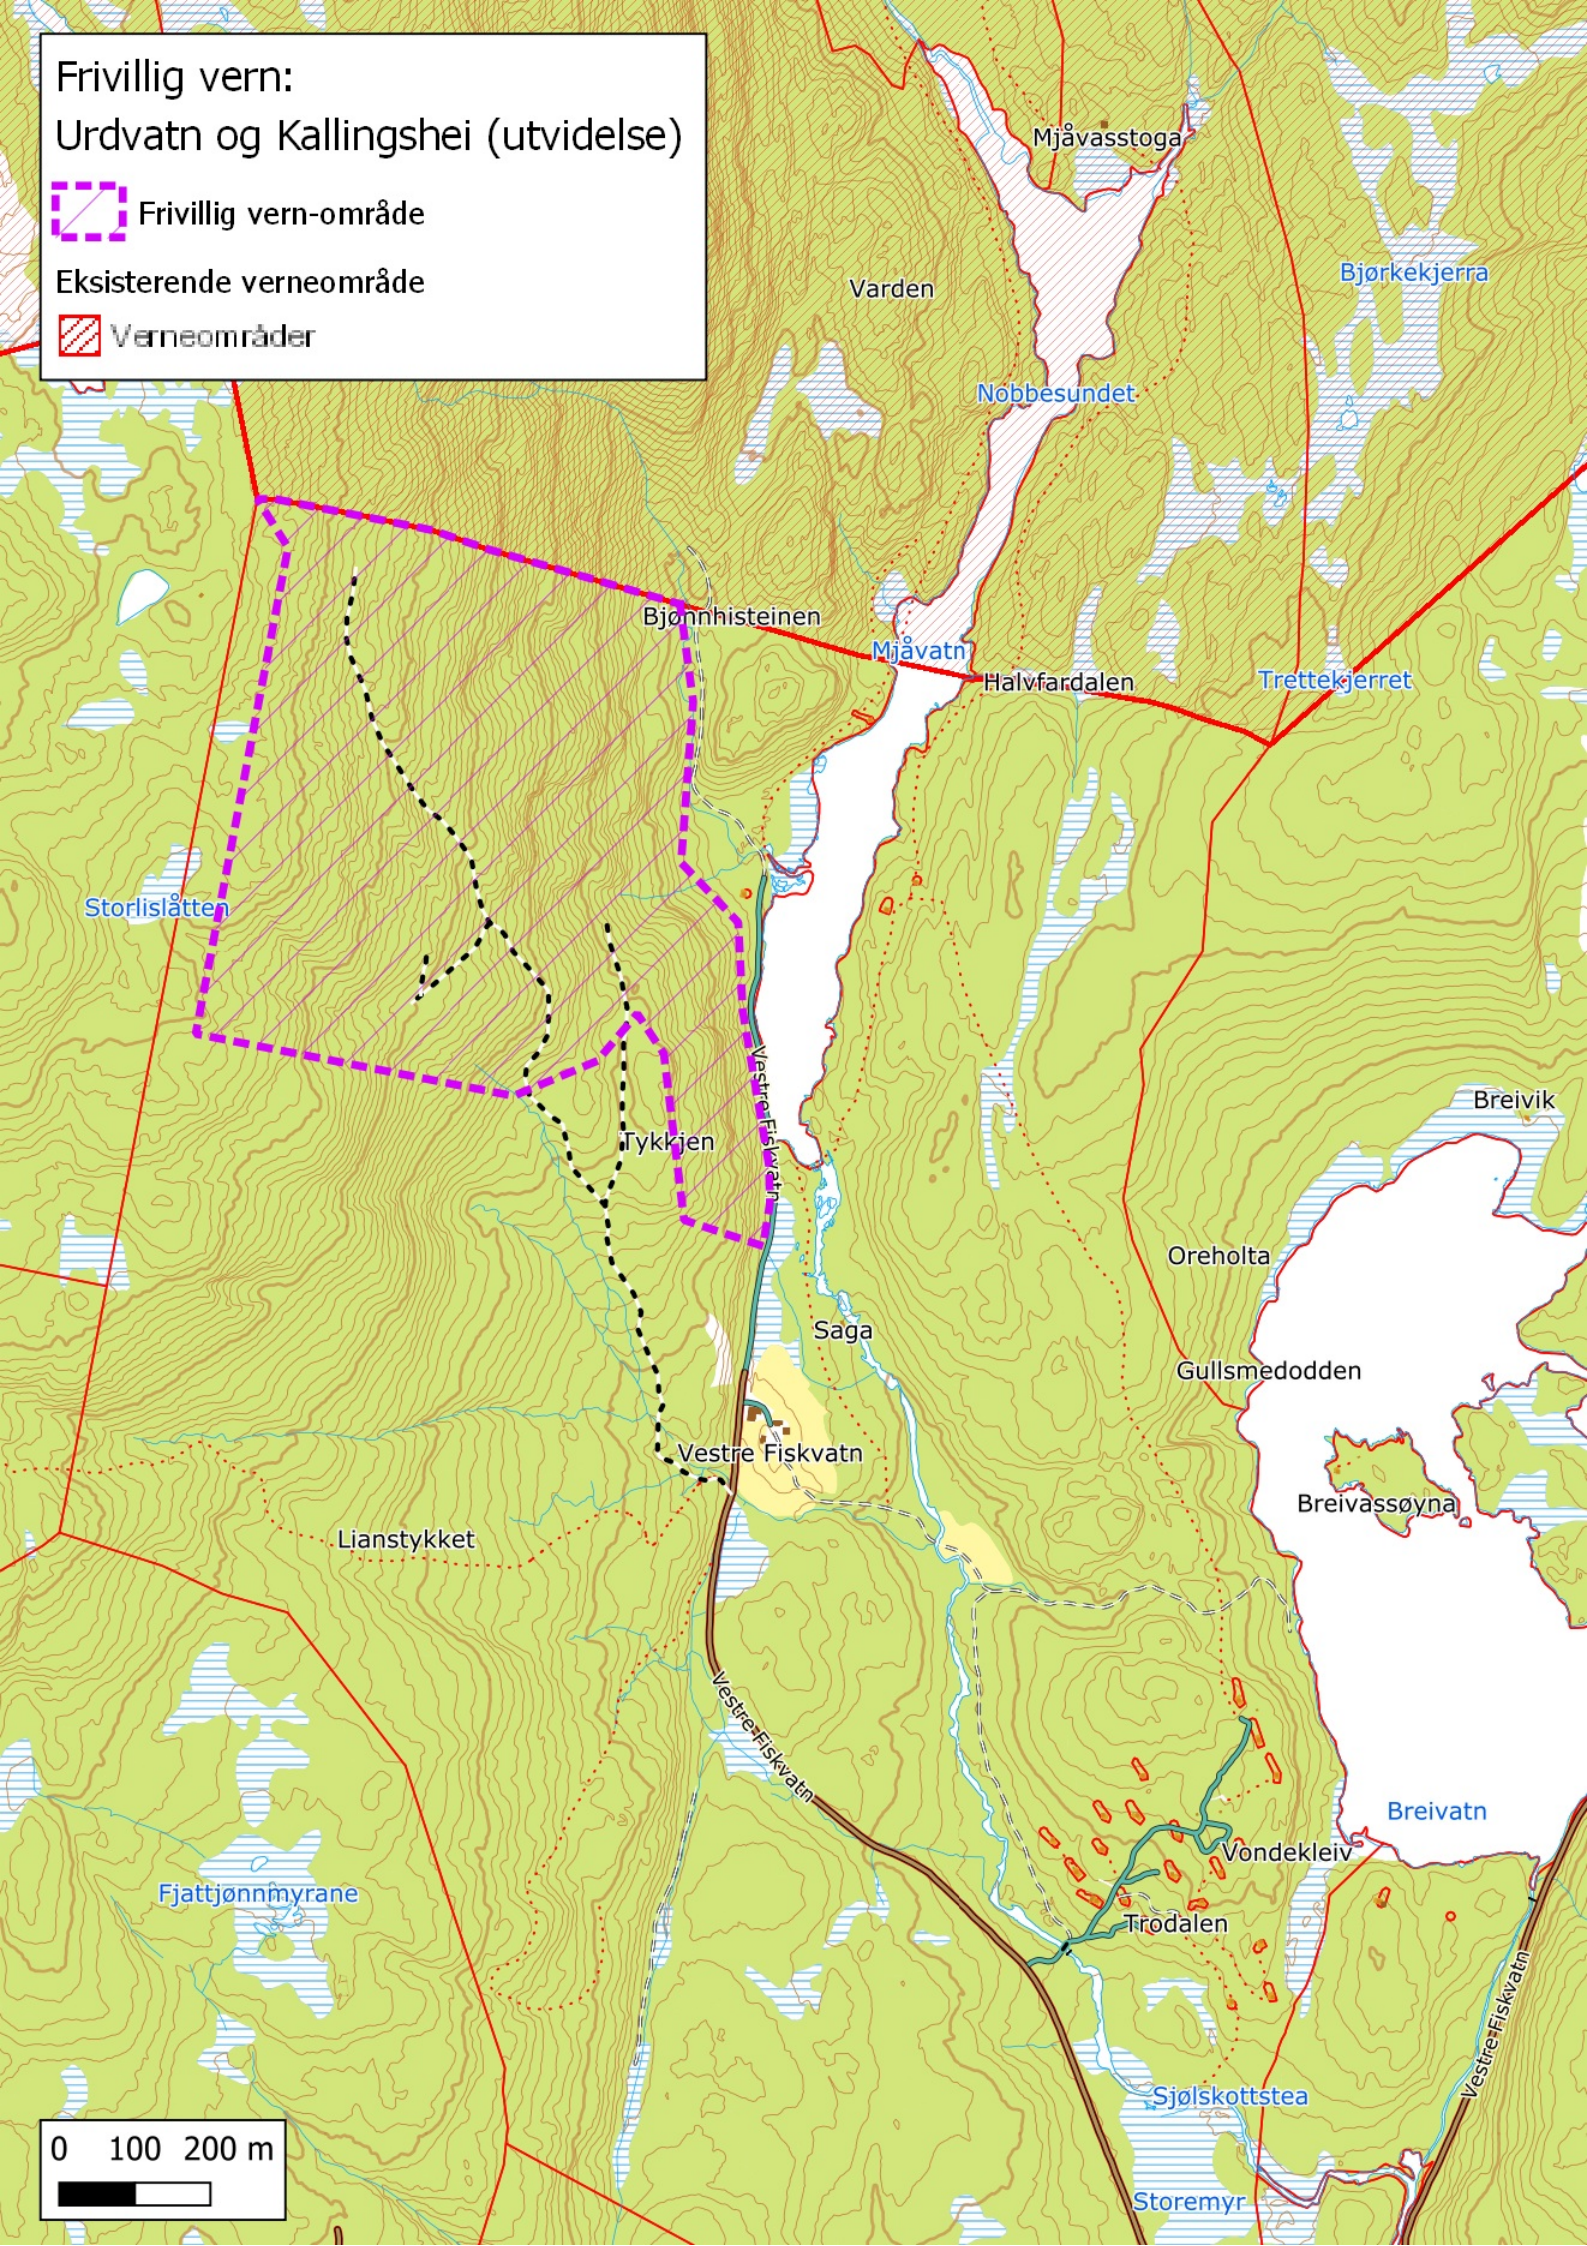

# Frivillig vern: Urdvatn og Kallingshei (utvidelse)

 Frivillig vern-område

 Eksisterende verneområde

 Verneområder

0 100 200 m