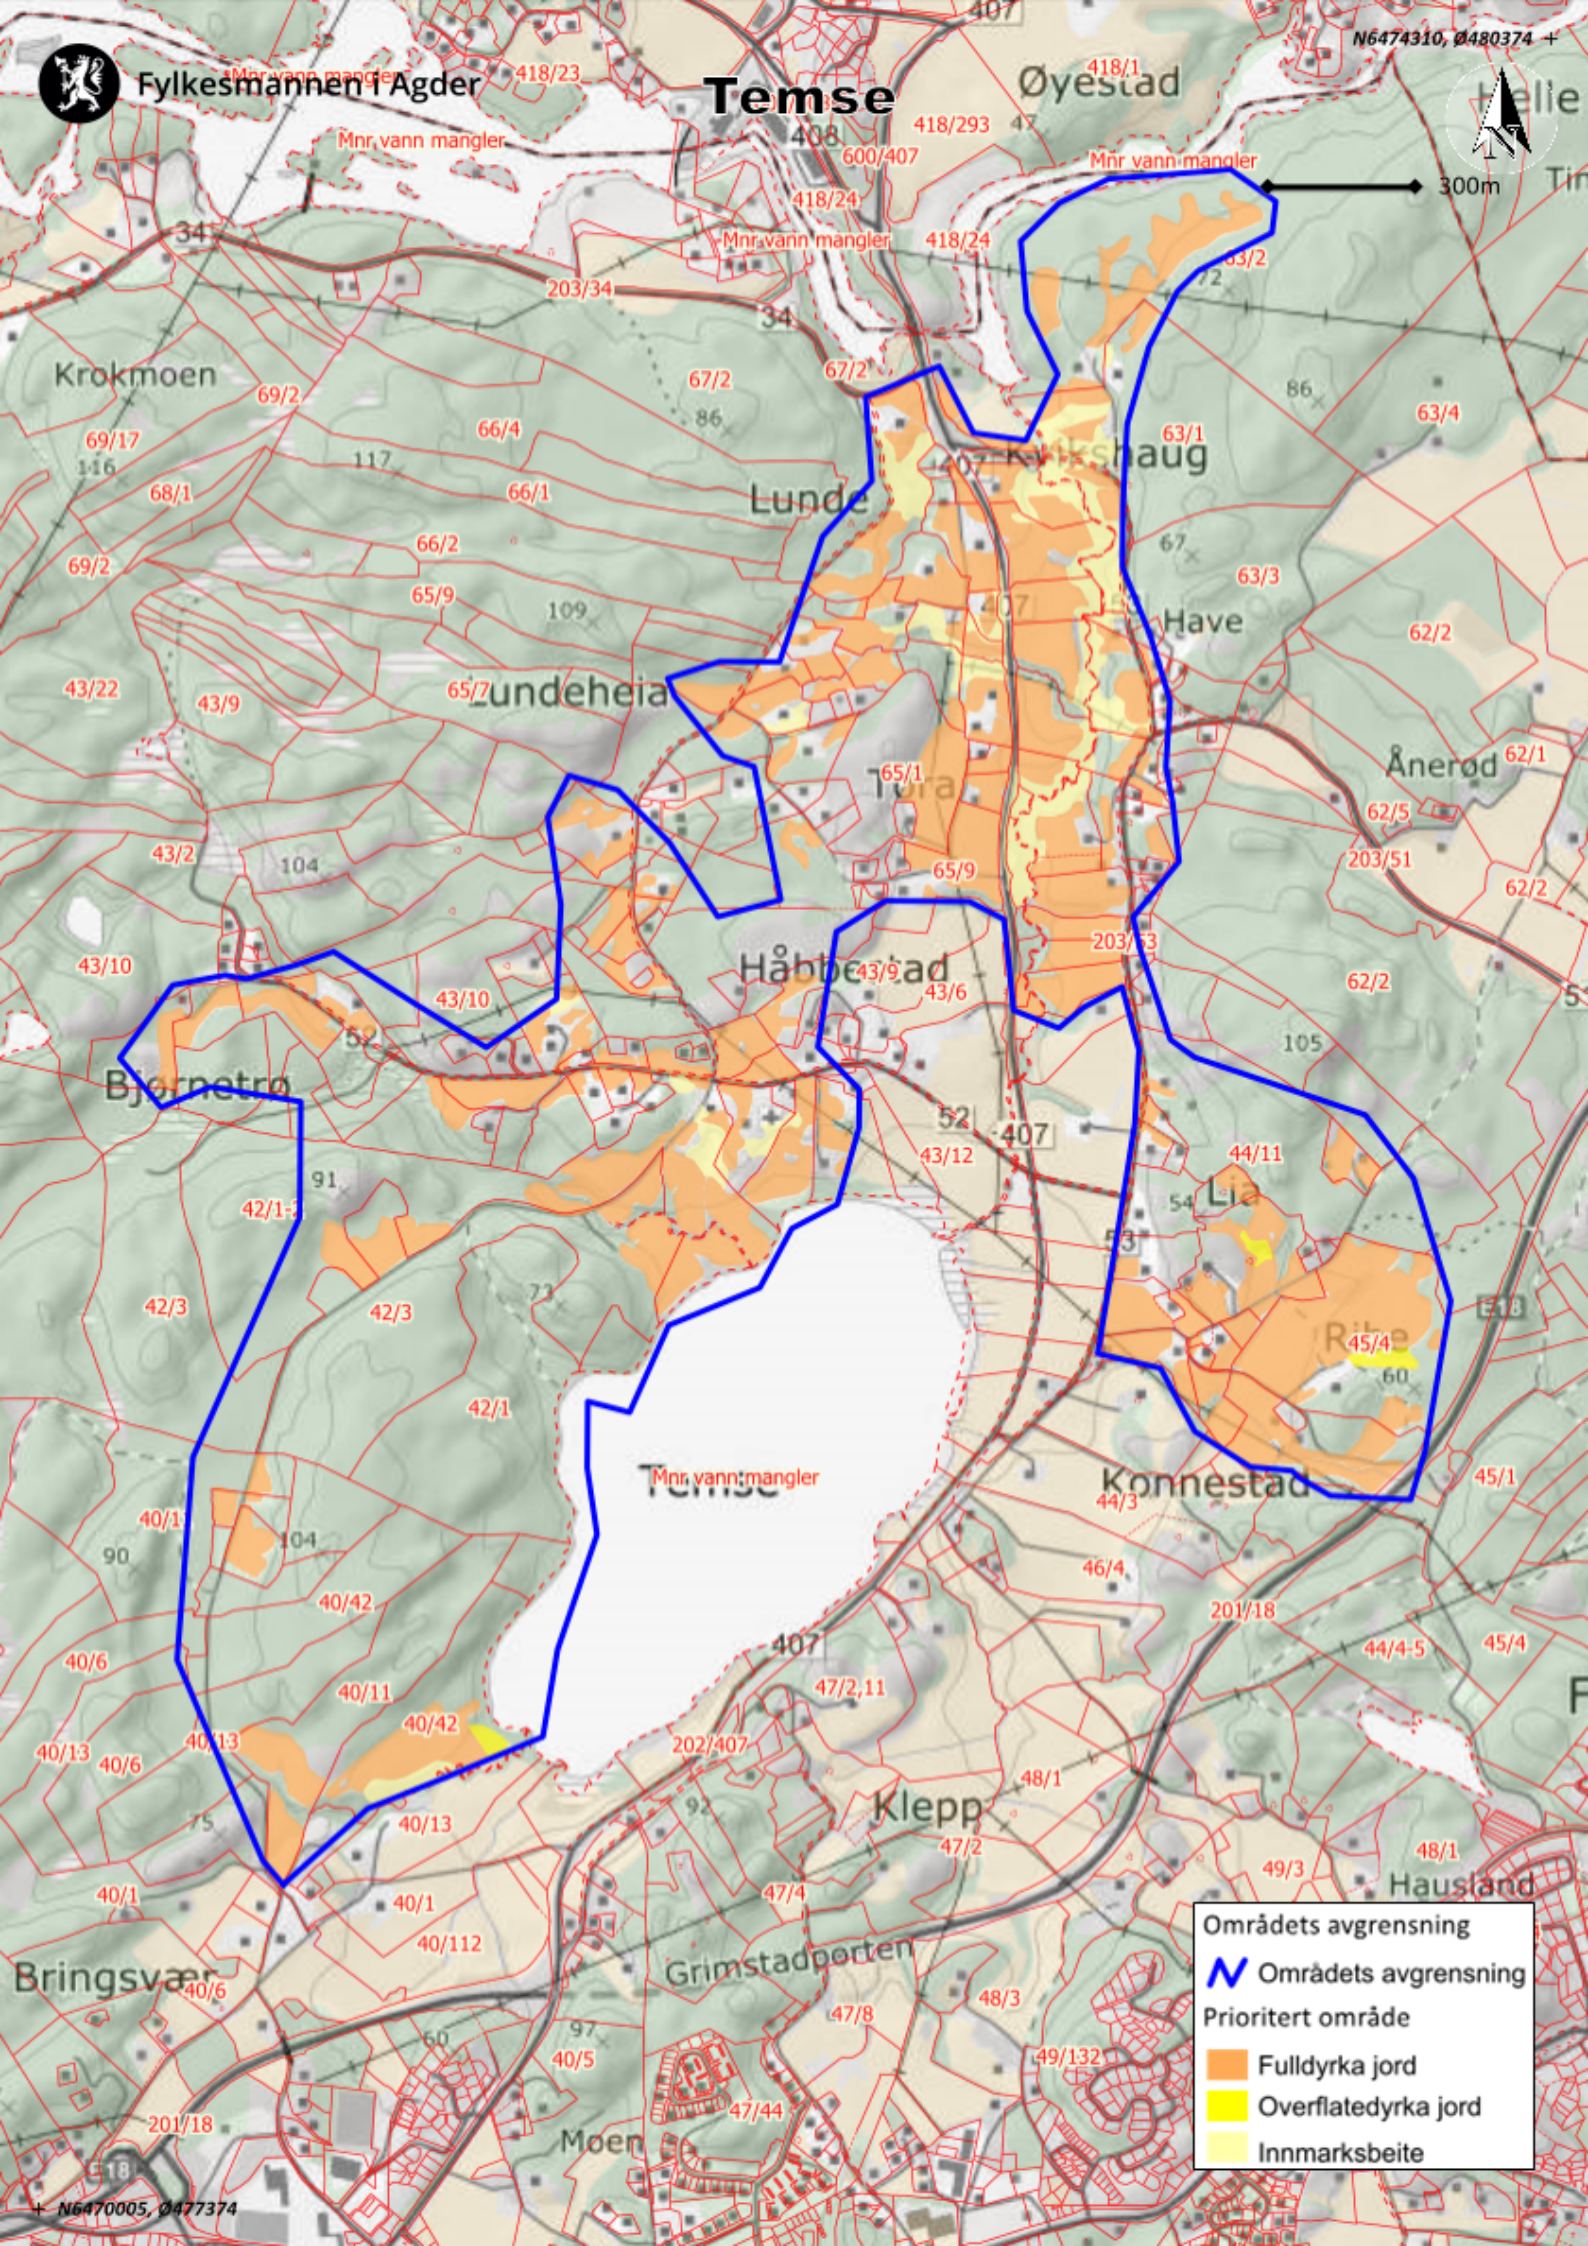

300m

Områdets avgrensning

N Områdets avgrensning

Prioritert område

Fulldyrka jord

Overflededyrka jord

Innmarksbeite