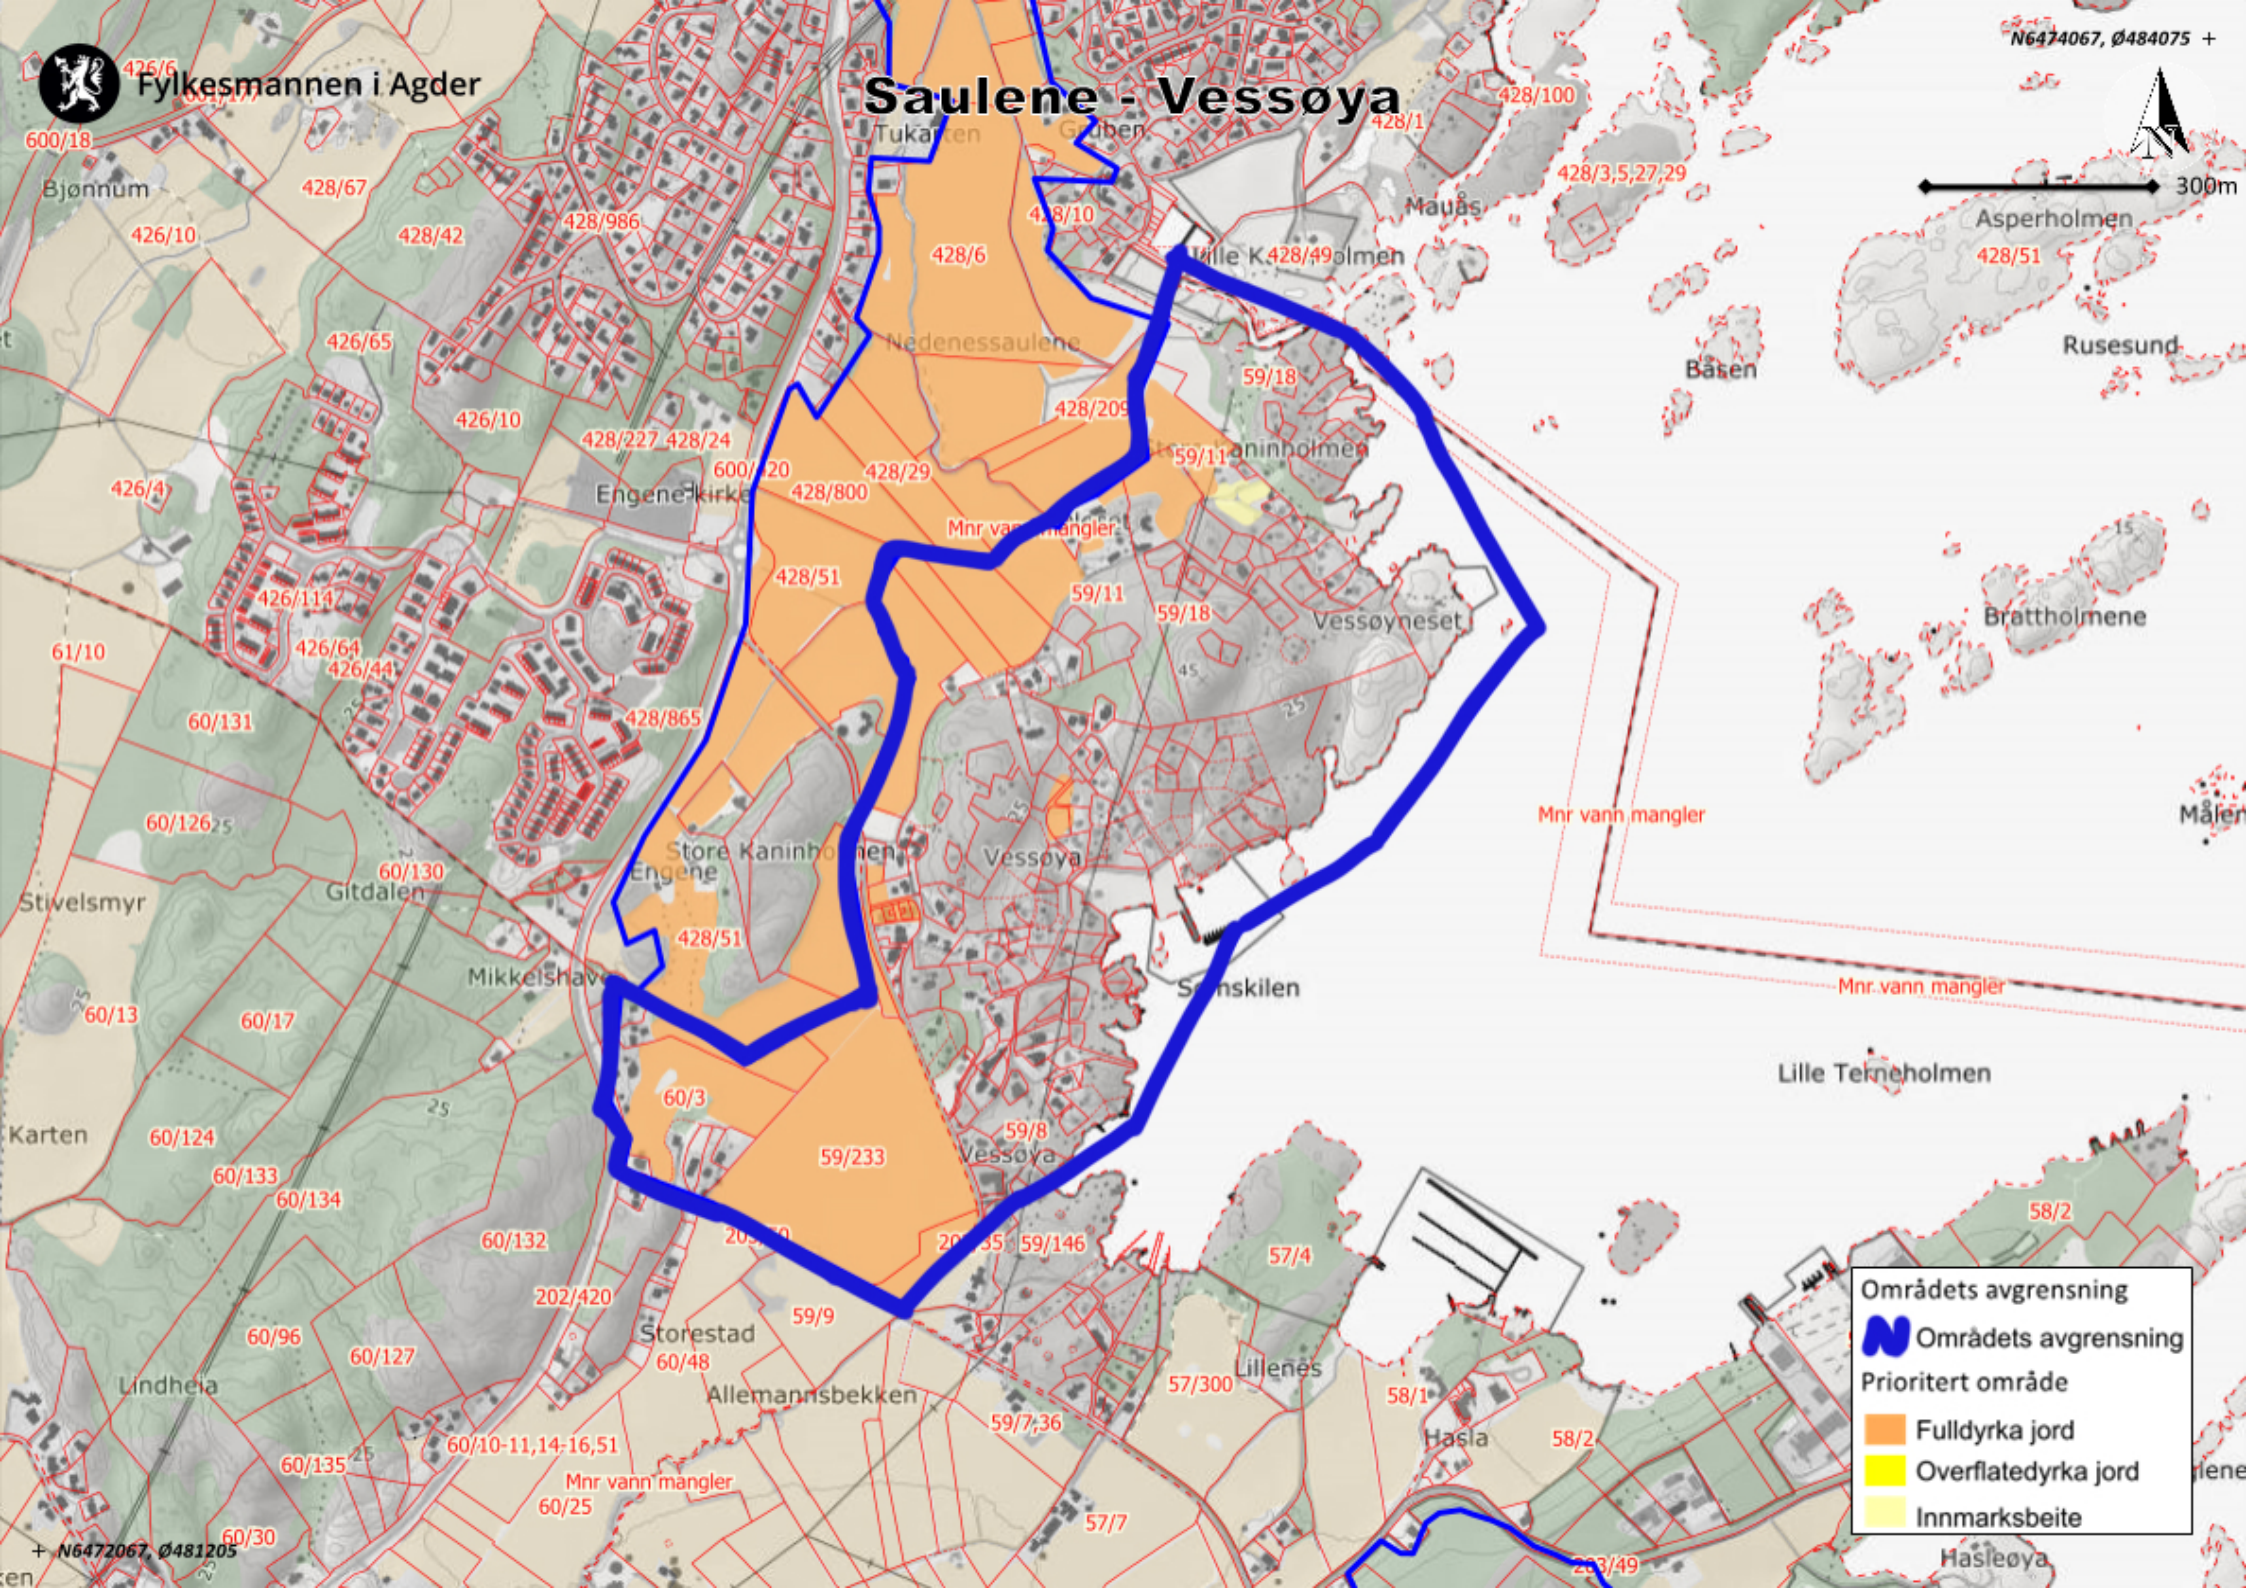

Vågsholt

N6461535, Ø4721119 +

300m

Områdets avgrensning

Områdets avgrensning

Prioritert område

Fulldyrka jord

Overflatedyrka jord

300m

Områdets avgrensning

N Områdets avgrensning

Prioritert område

Fulldyrka jord

Overflededyrka jord

Innmarksbeite

Saulene - Vessøya

N6474067, Ø484075 +

300m

Områdets avgrensning

Områdets avgrensning

Prioritert område

- Fulldyrka jord
- Overflatedyrka jord
- Innmarksbeite

+ N6472067, Ø481205

1500m