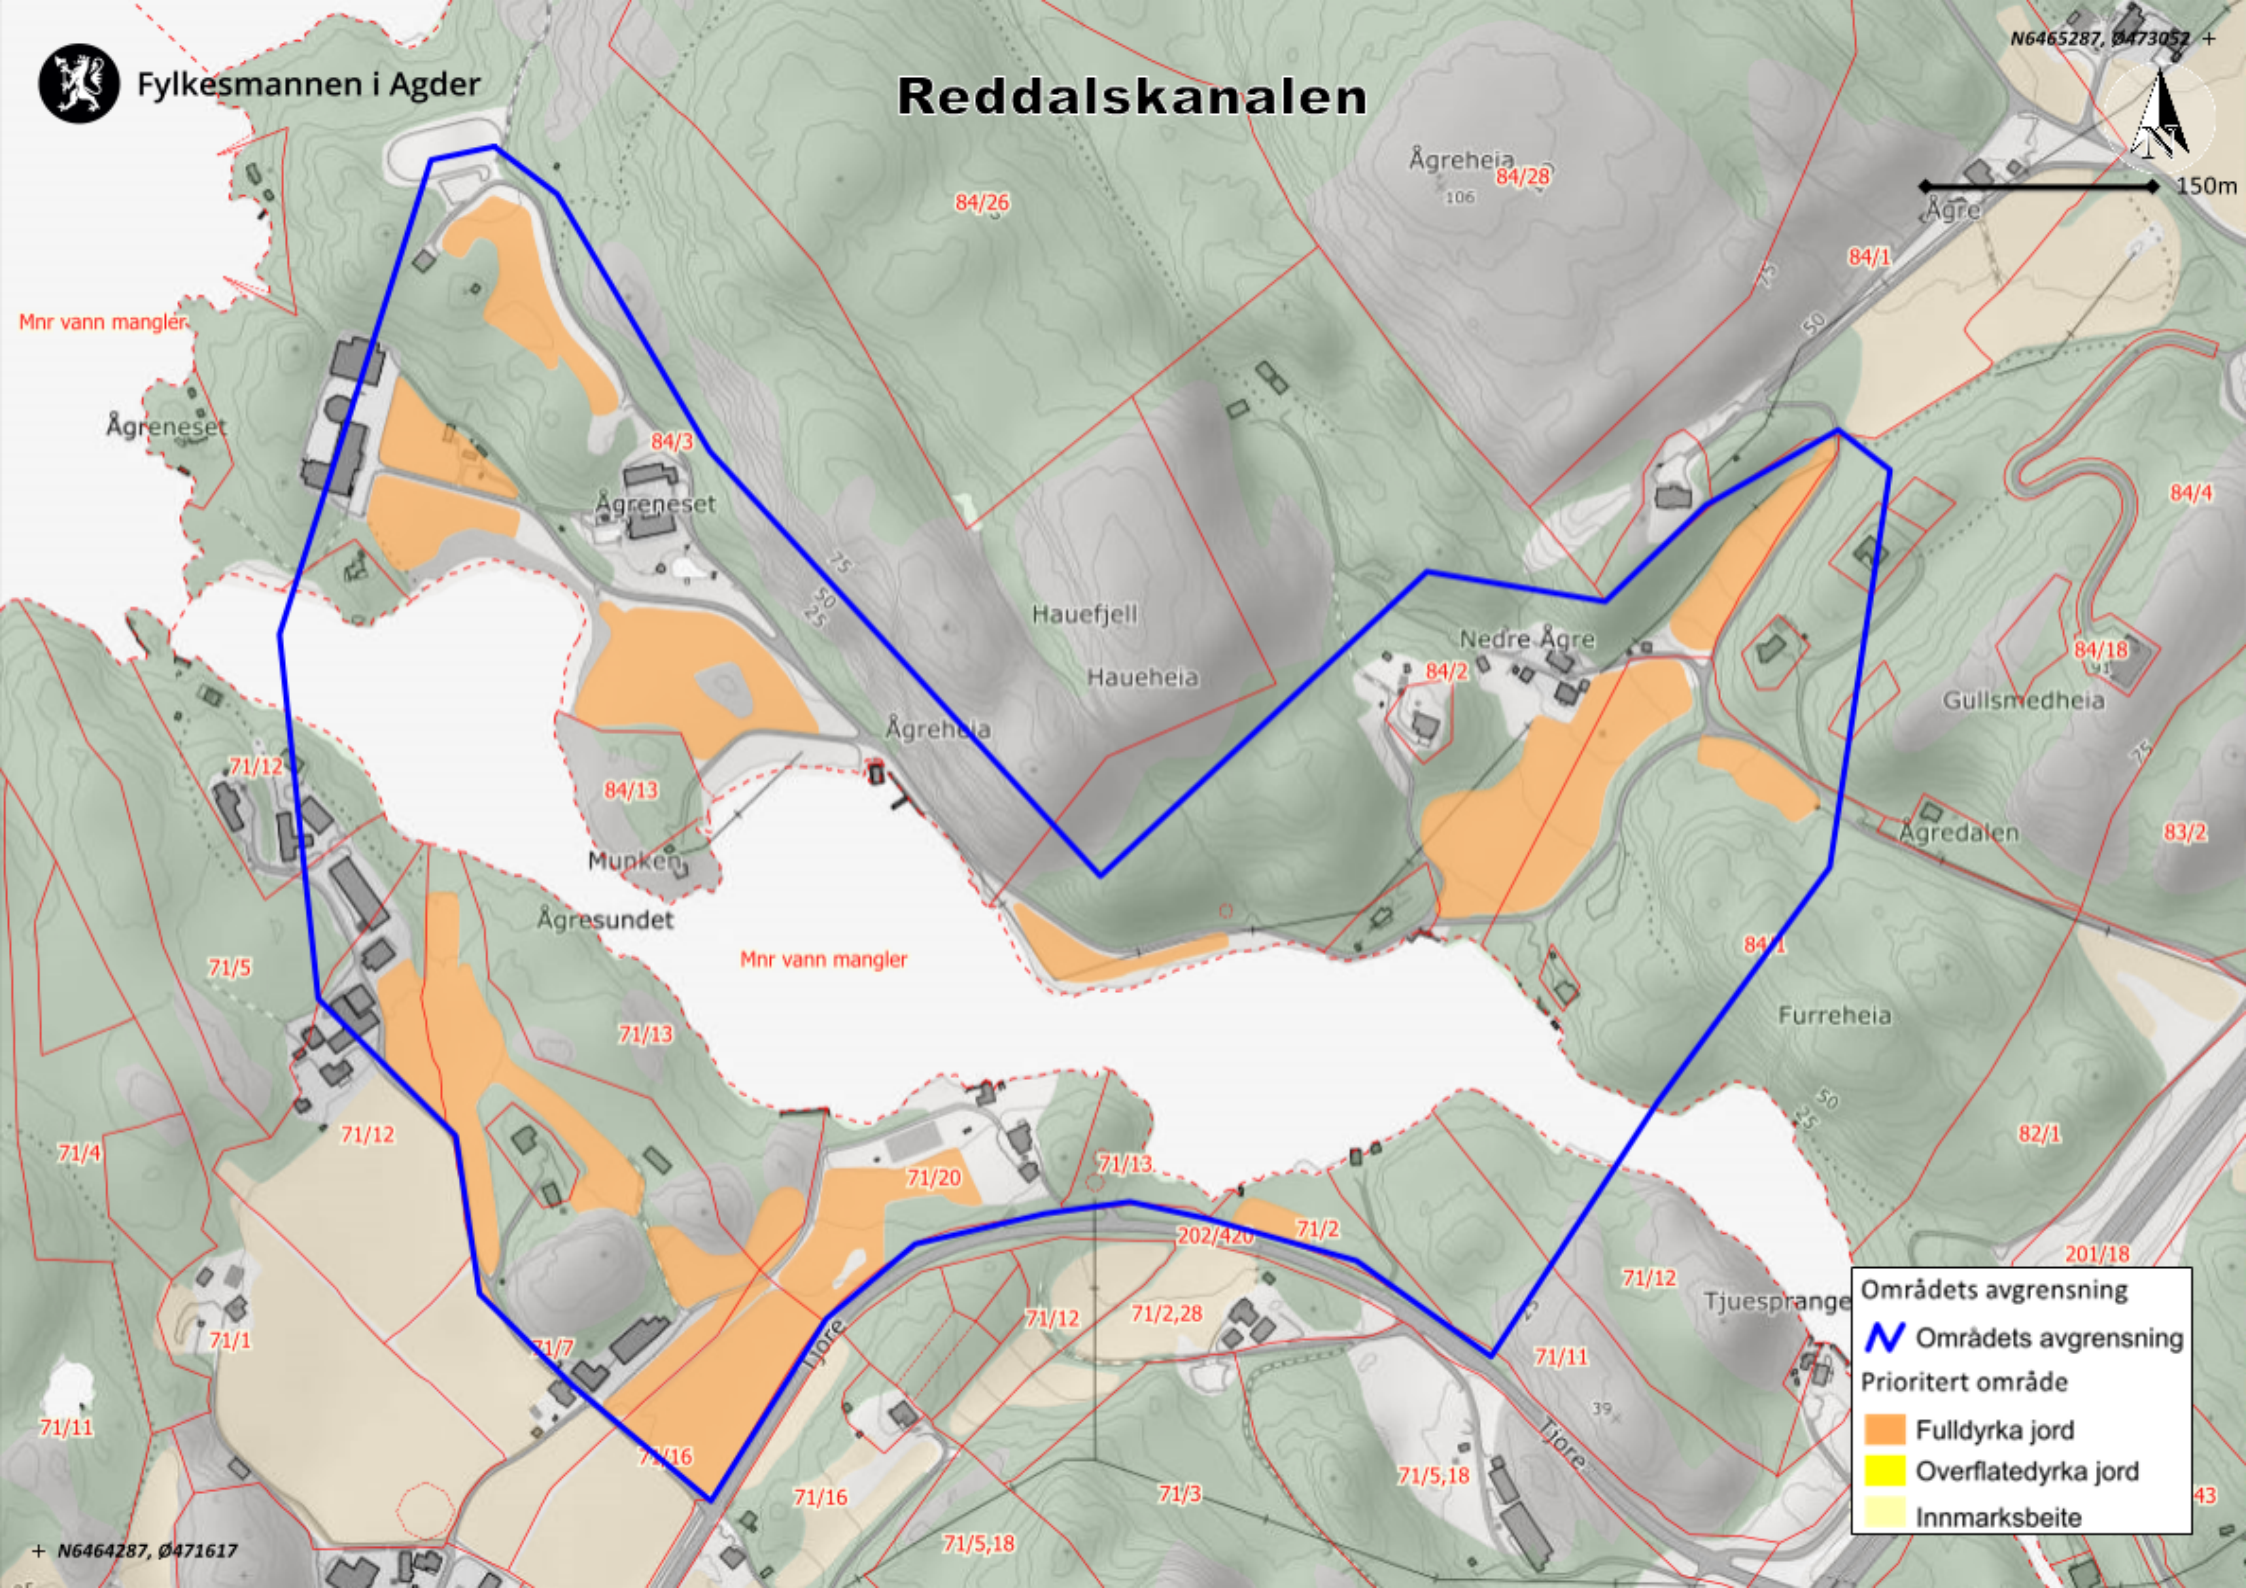

Vågsholt

N6461535, Ø4721119 +

300m

Områdets avgrensning

Områdets avgrensning

Prioritert område

Fulldyrka jord

Overflatedyrka jord

Inmarksbeite

+ N6459535, Ø469249

Reddalskanalen

N6465287, Ø473052 +

150m

Mnr vann mangler

Ågreneiset

Ågreneiset