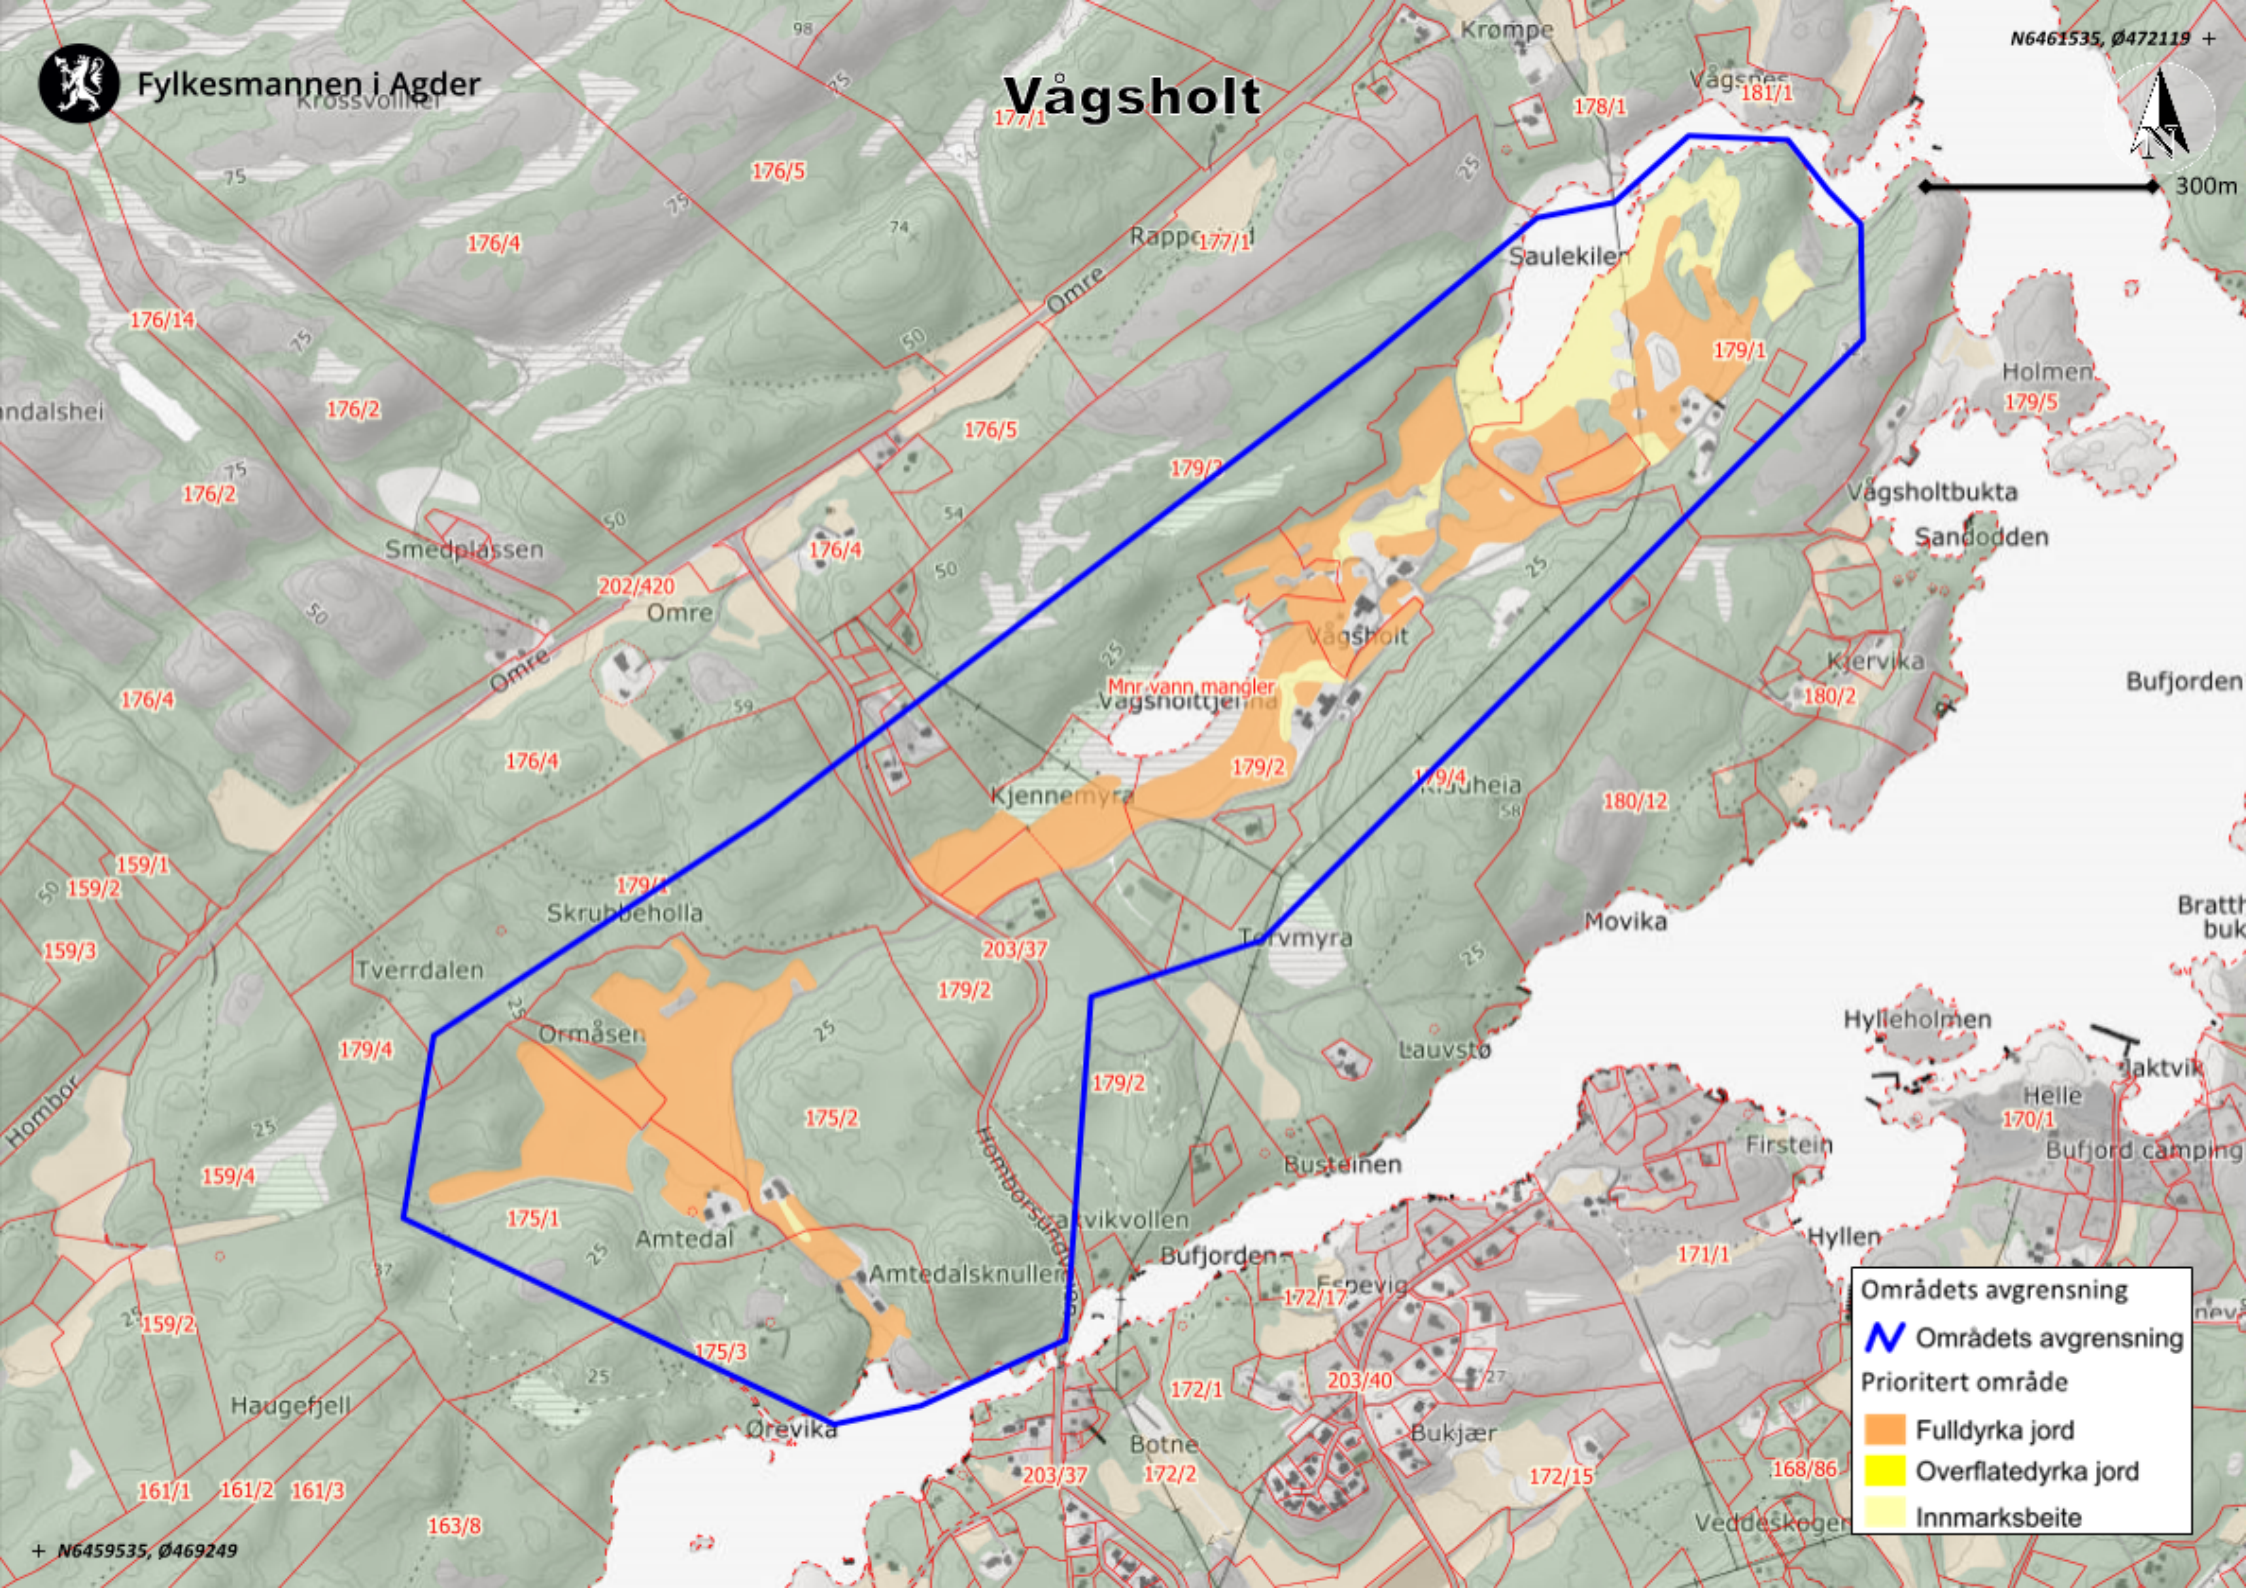

Viken - Holmen

N6465605, Ø468672 +

150m

Mnr vann mangler

Mnr vann mangler

	Områdets avgrensning
	Områdets avgrensning
	Prioritert område
	Fulldyrka jord
	Overflatedyrka jord
	Innmarksbeite

+ N6464605, Ø467237

Vågsholt

N6461535, Ø4721119 +

300m

Områdets avgrensning

Områdets avgrensning

Prioritert område

Fulldyrka jord

Overflatedyrka jord