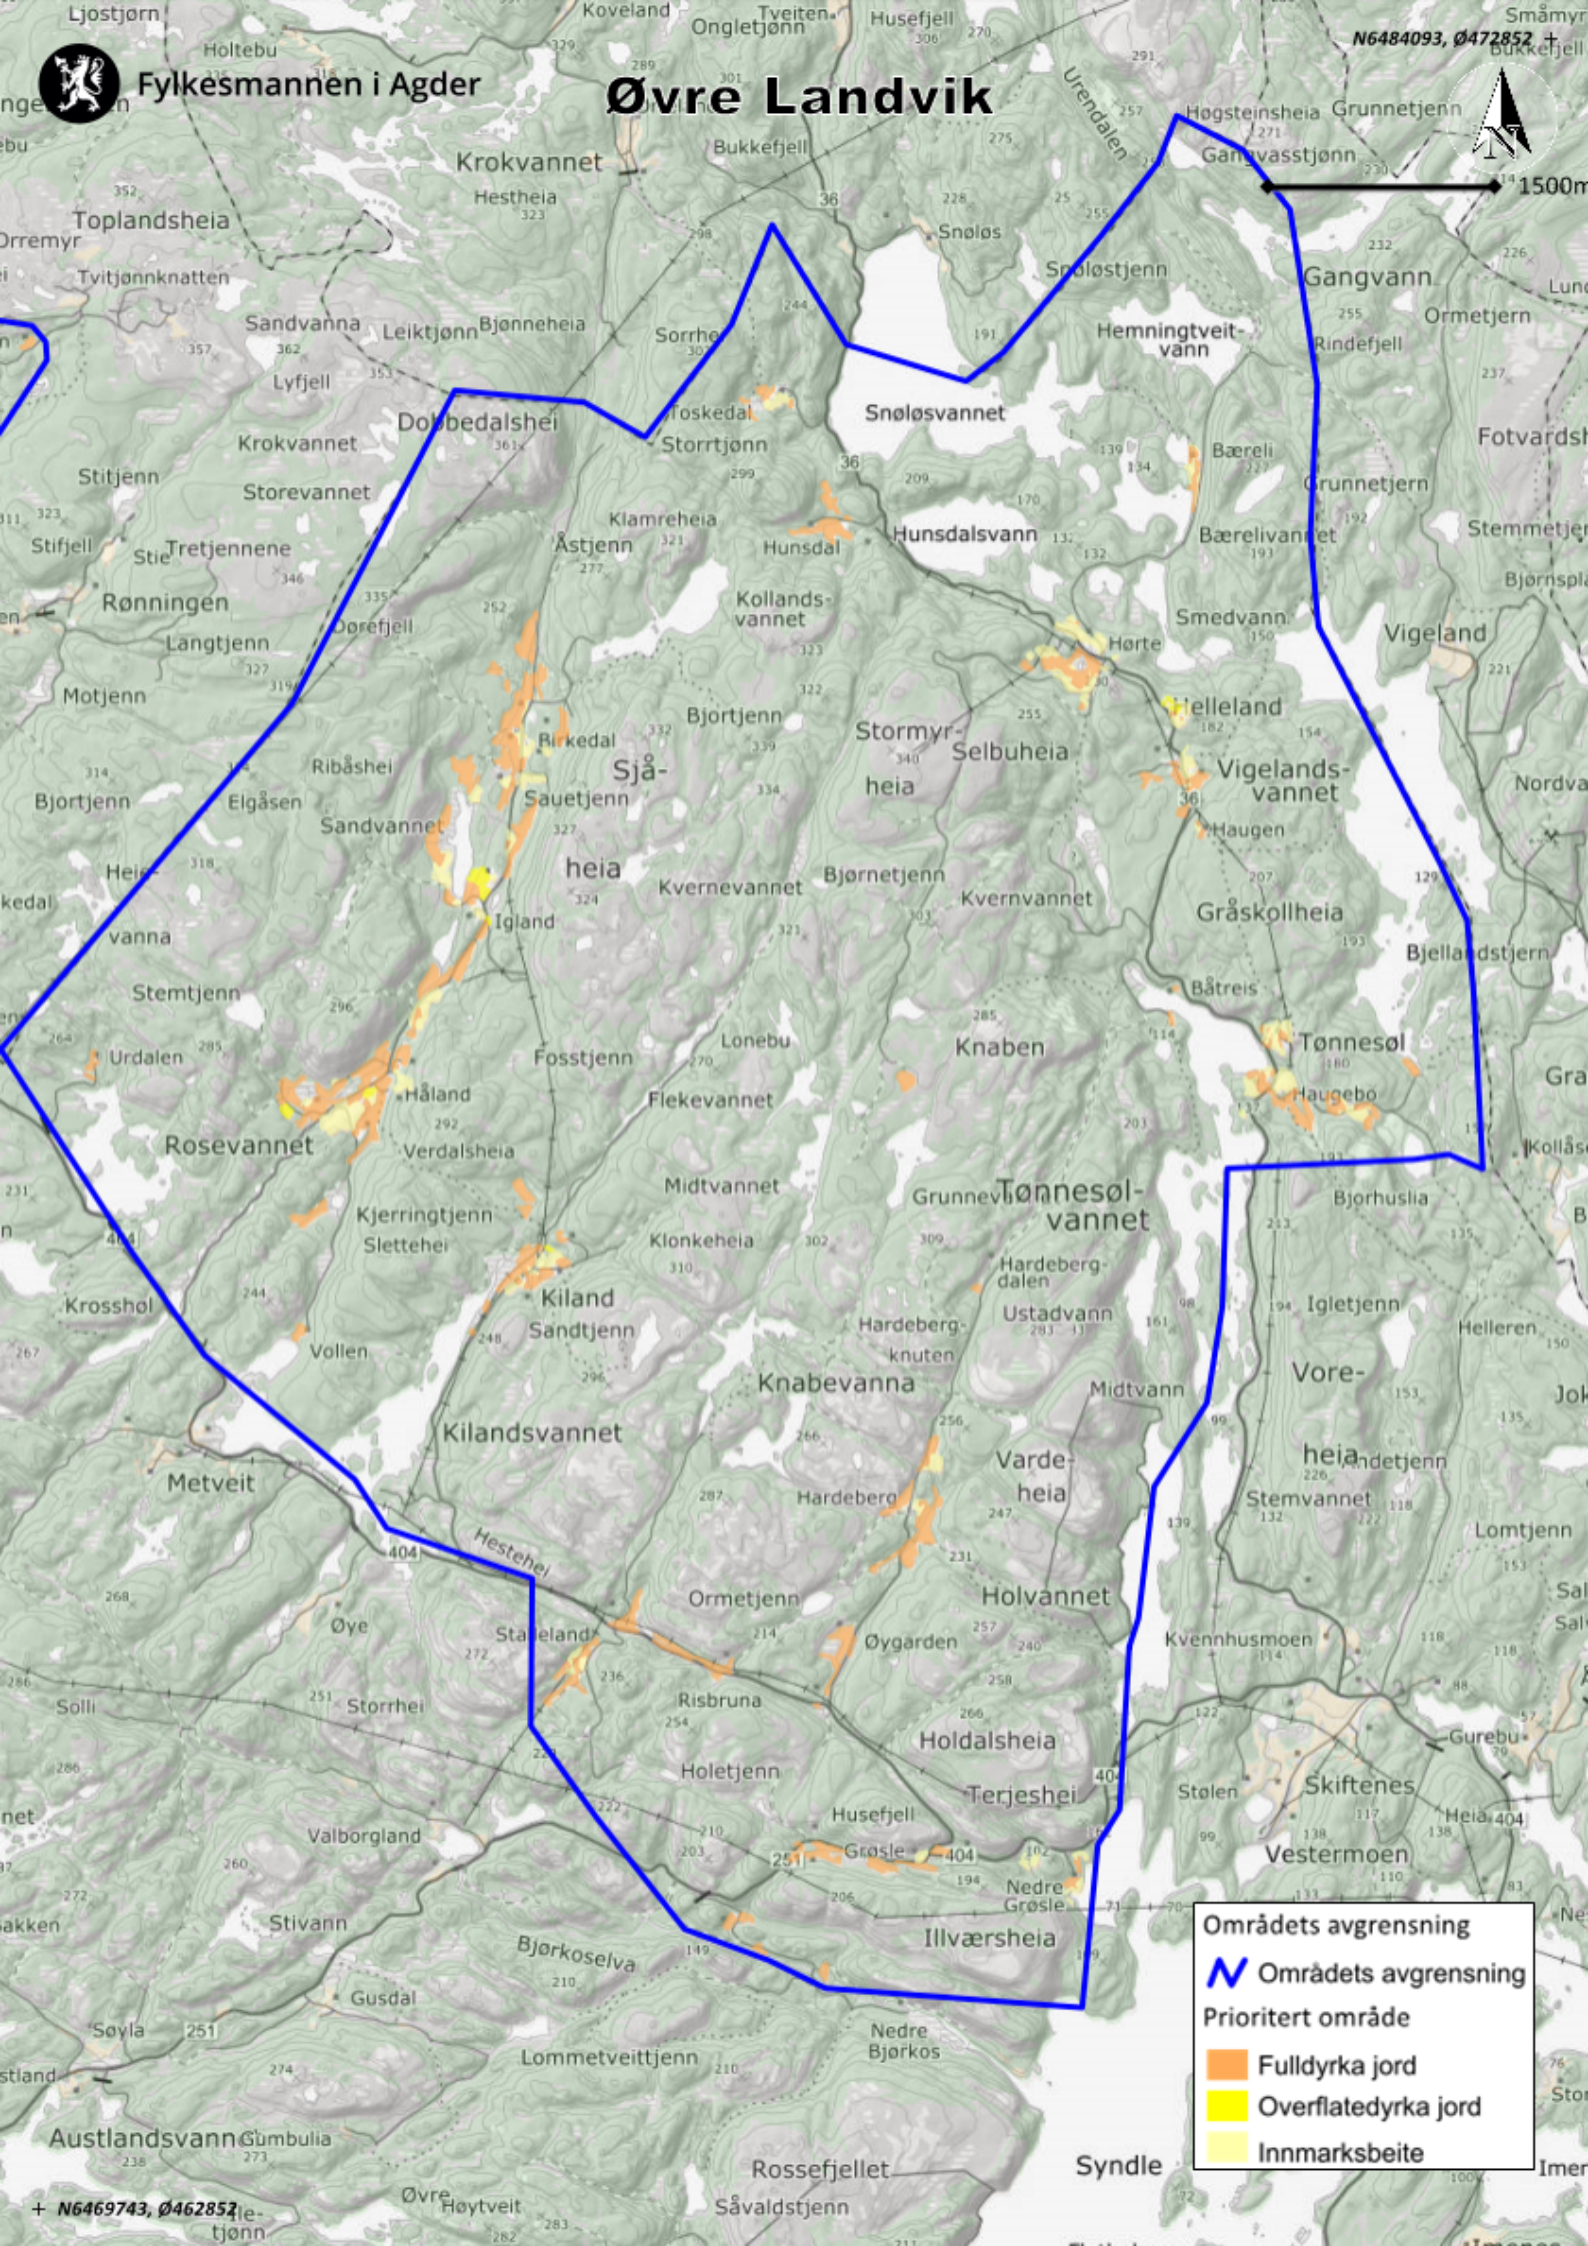

Omsøkte arealer skal tegnes inn på kart i søknadssystemet.

Beisland

N6468873, Ø462749 +

150m

Områdets avgrensning

N Områdets avgrensning

Prioritert område

- Fulldyrka jord
- Overfatedyrka jord
- Innmarksbeite

Vågsholt

N6461535, Ø4721119 +

300m

Områdets avgrensning

Områdets avgrensning

Prioritert område

Fulldyrka jord

Overflatedyrka jord

N6474067, Ø484075 +

300m

Områdets avgrensning

Områdets avgrensning

Prioritert område

- Fulldyrka jord
- Overflatedyrka jord
- Innmarksbeite

+ N6472067, Ø481205

1500m