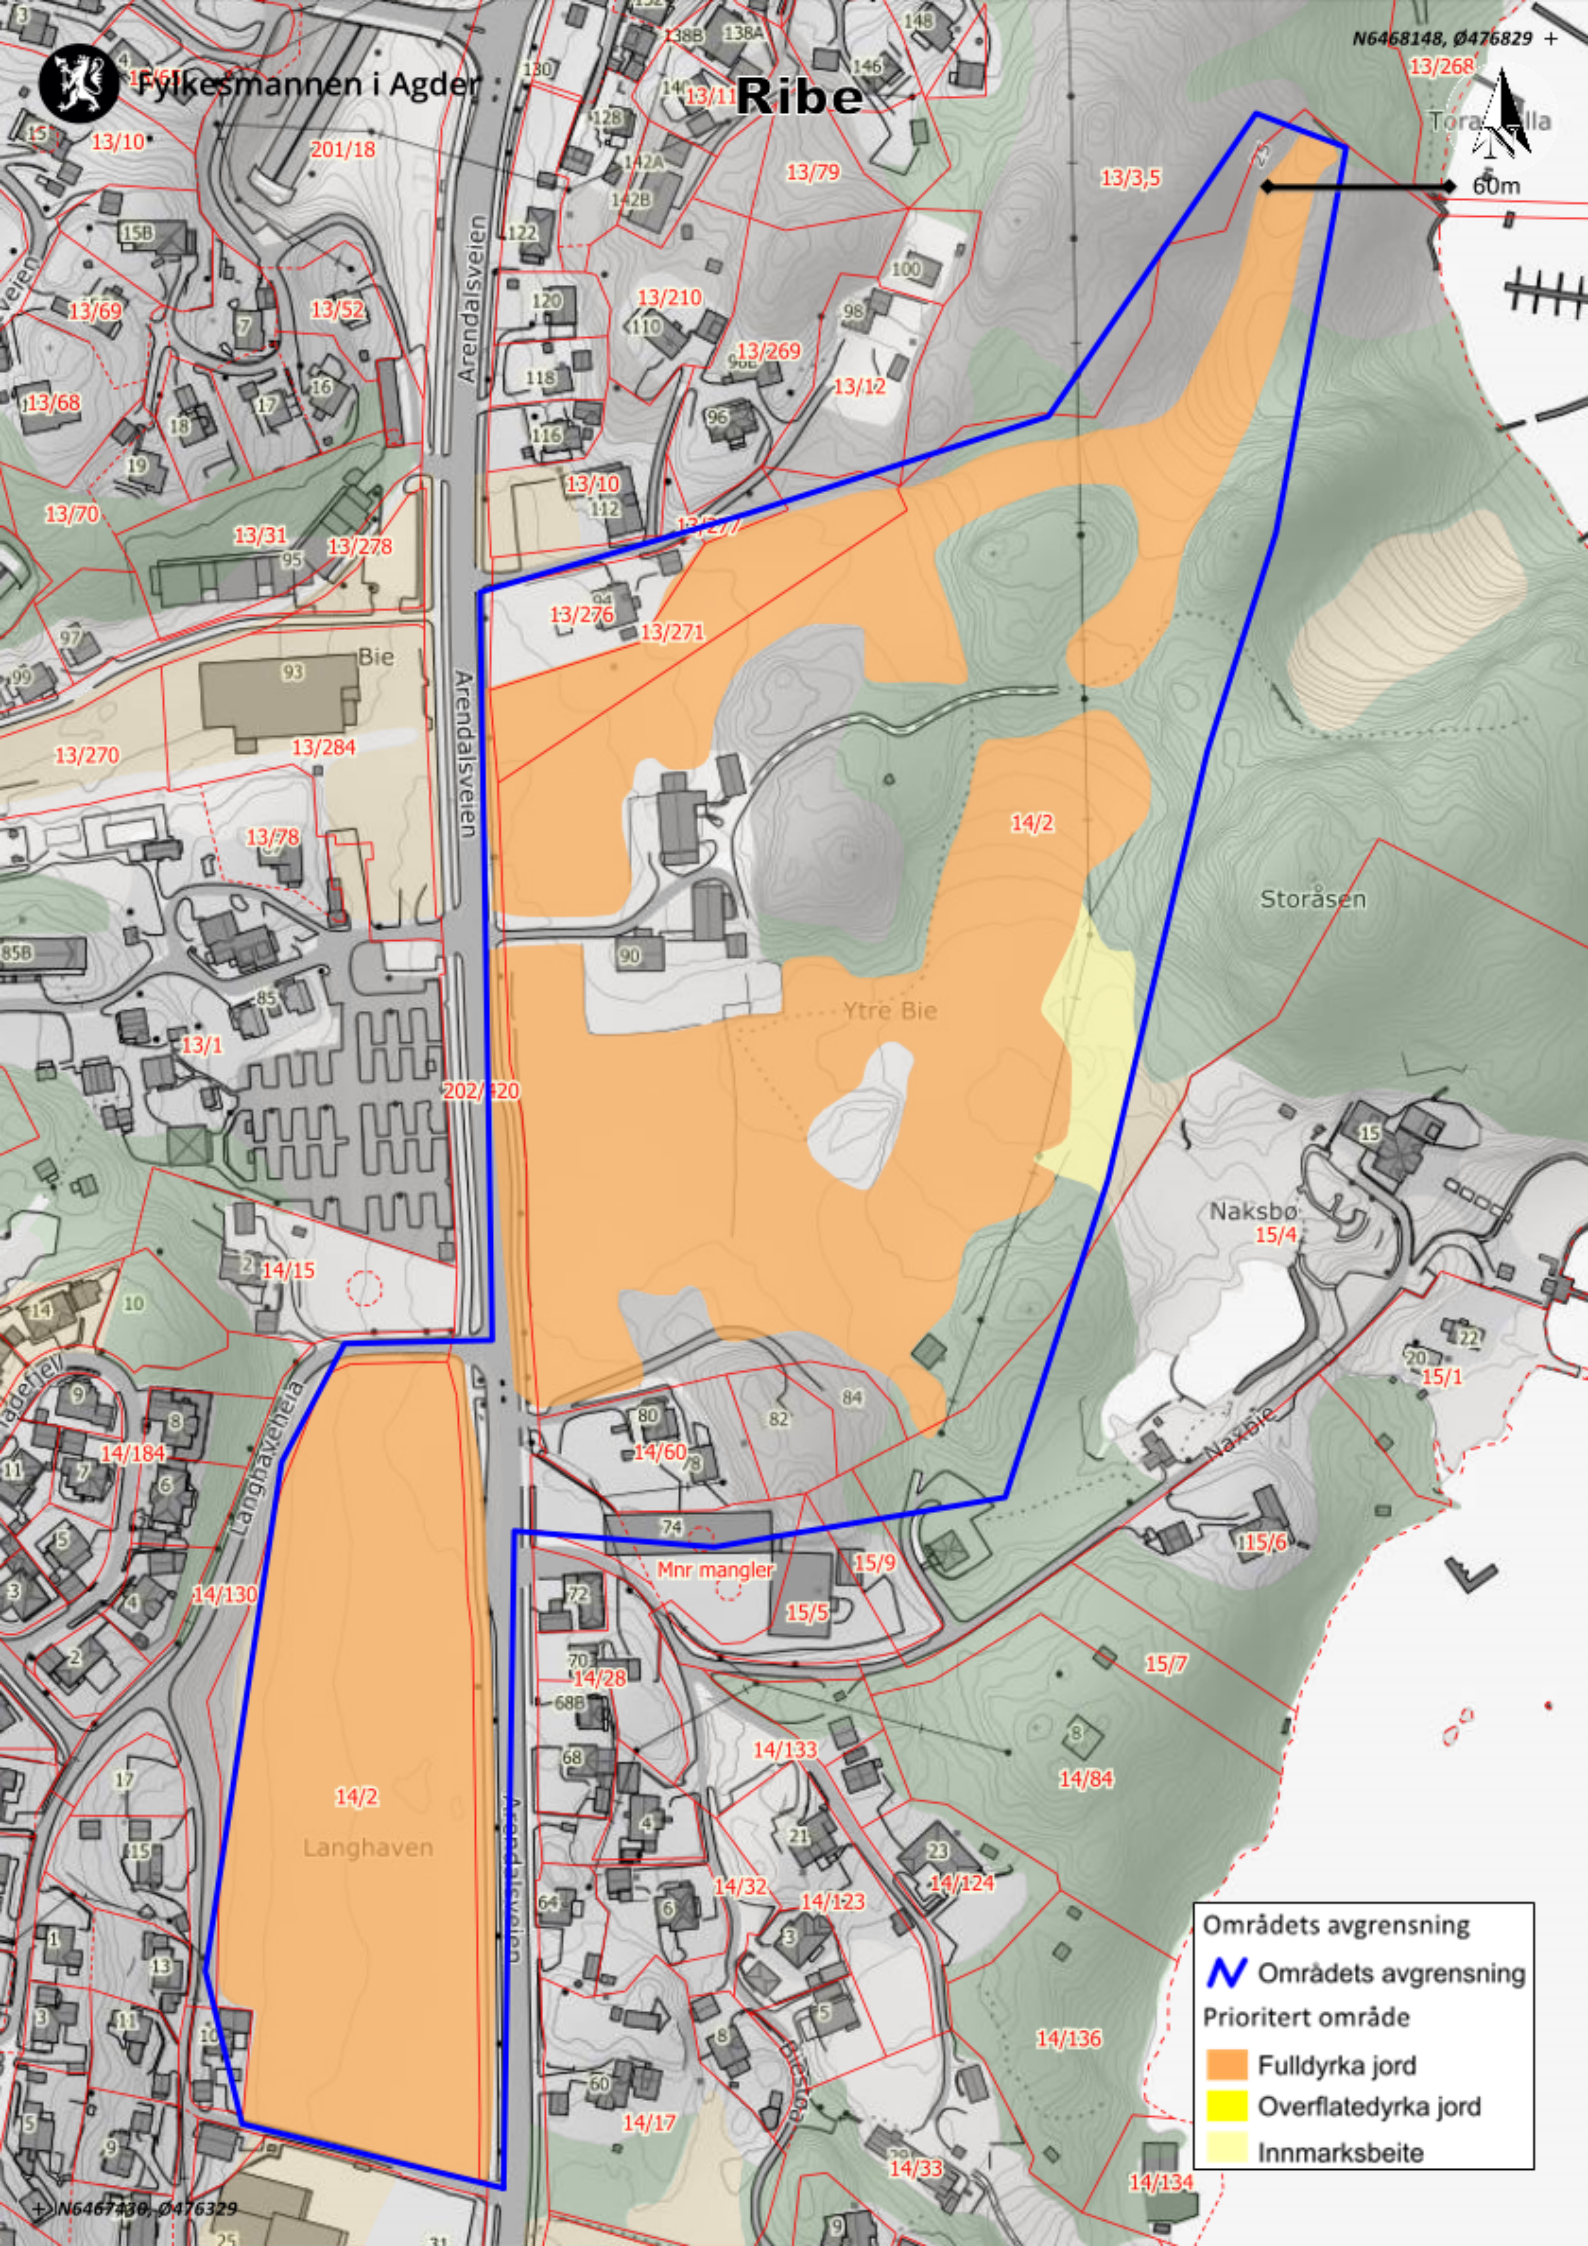

Omsøkte arealer skal tegnes inn på kart i søknadssystemet.

Beisland

N6468873, Ø462749 +

150m

Områdets avgrensning

N Områdets avgrensning

Prioritert område

- Fulldyrka jord
- Overfatedyrka jord
- Innmarksbeite

Vågsholt

N6461535, Ø4721119 +

300m

Områdets avgrensning

Områdets avgrensning

Prioritert område

Fulldyrka jord

Overflatedyrka jord

Mnr vann mangler

Ågresundet

Mupken

Tjore

Tjore

+ N6464287, Ø471617

Områdets avgrensning

N Områdets avgrensning

Prioritert område

- Fulldyrka jord
- Overflatedyrka jord
- Innmarksbeite

Områdets avgrensning

 Områdets avgrensning

Prioritert område

 Fulldyrka jord

 Overflatedyrka jord

 Innmarksbeite