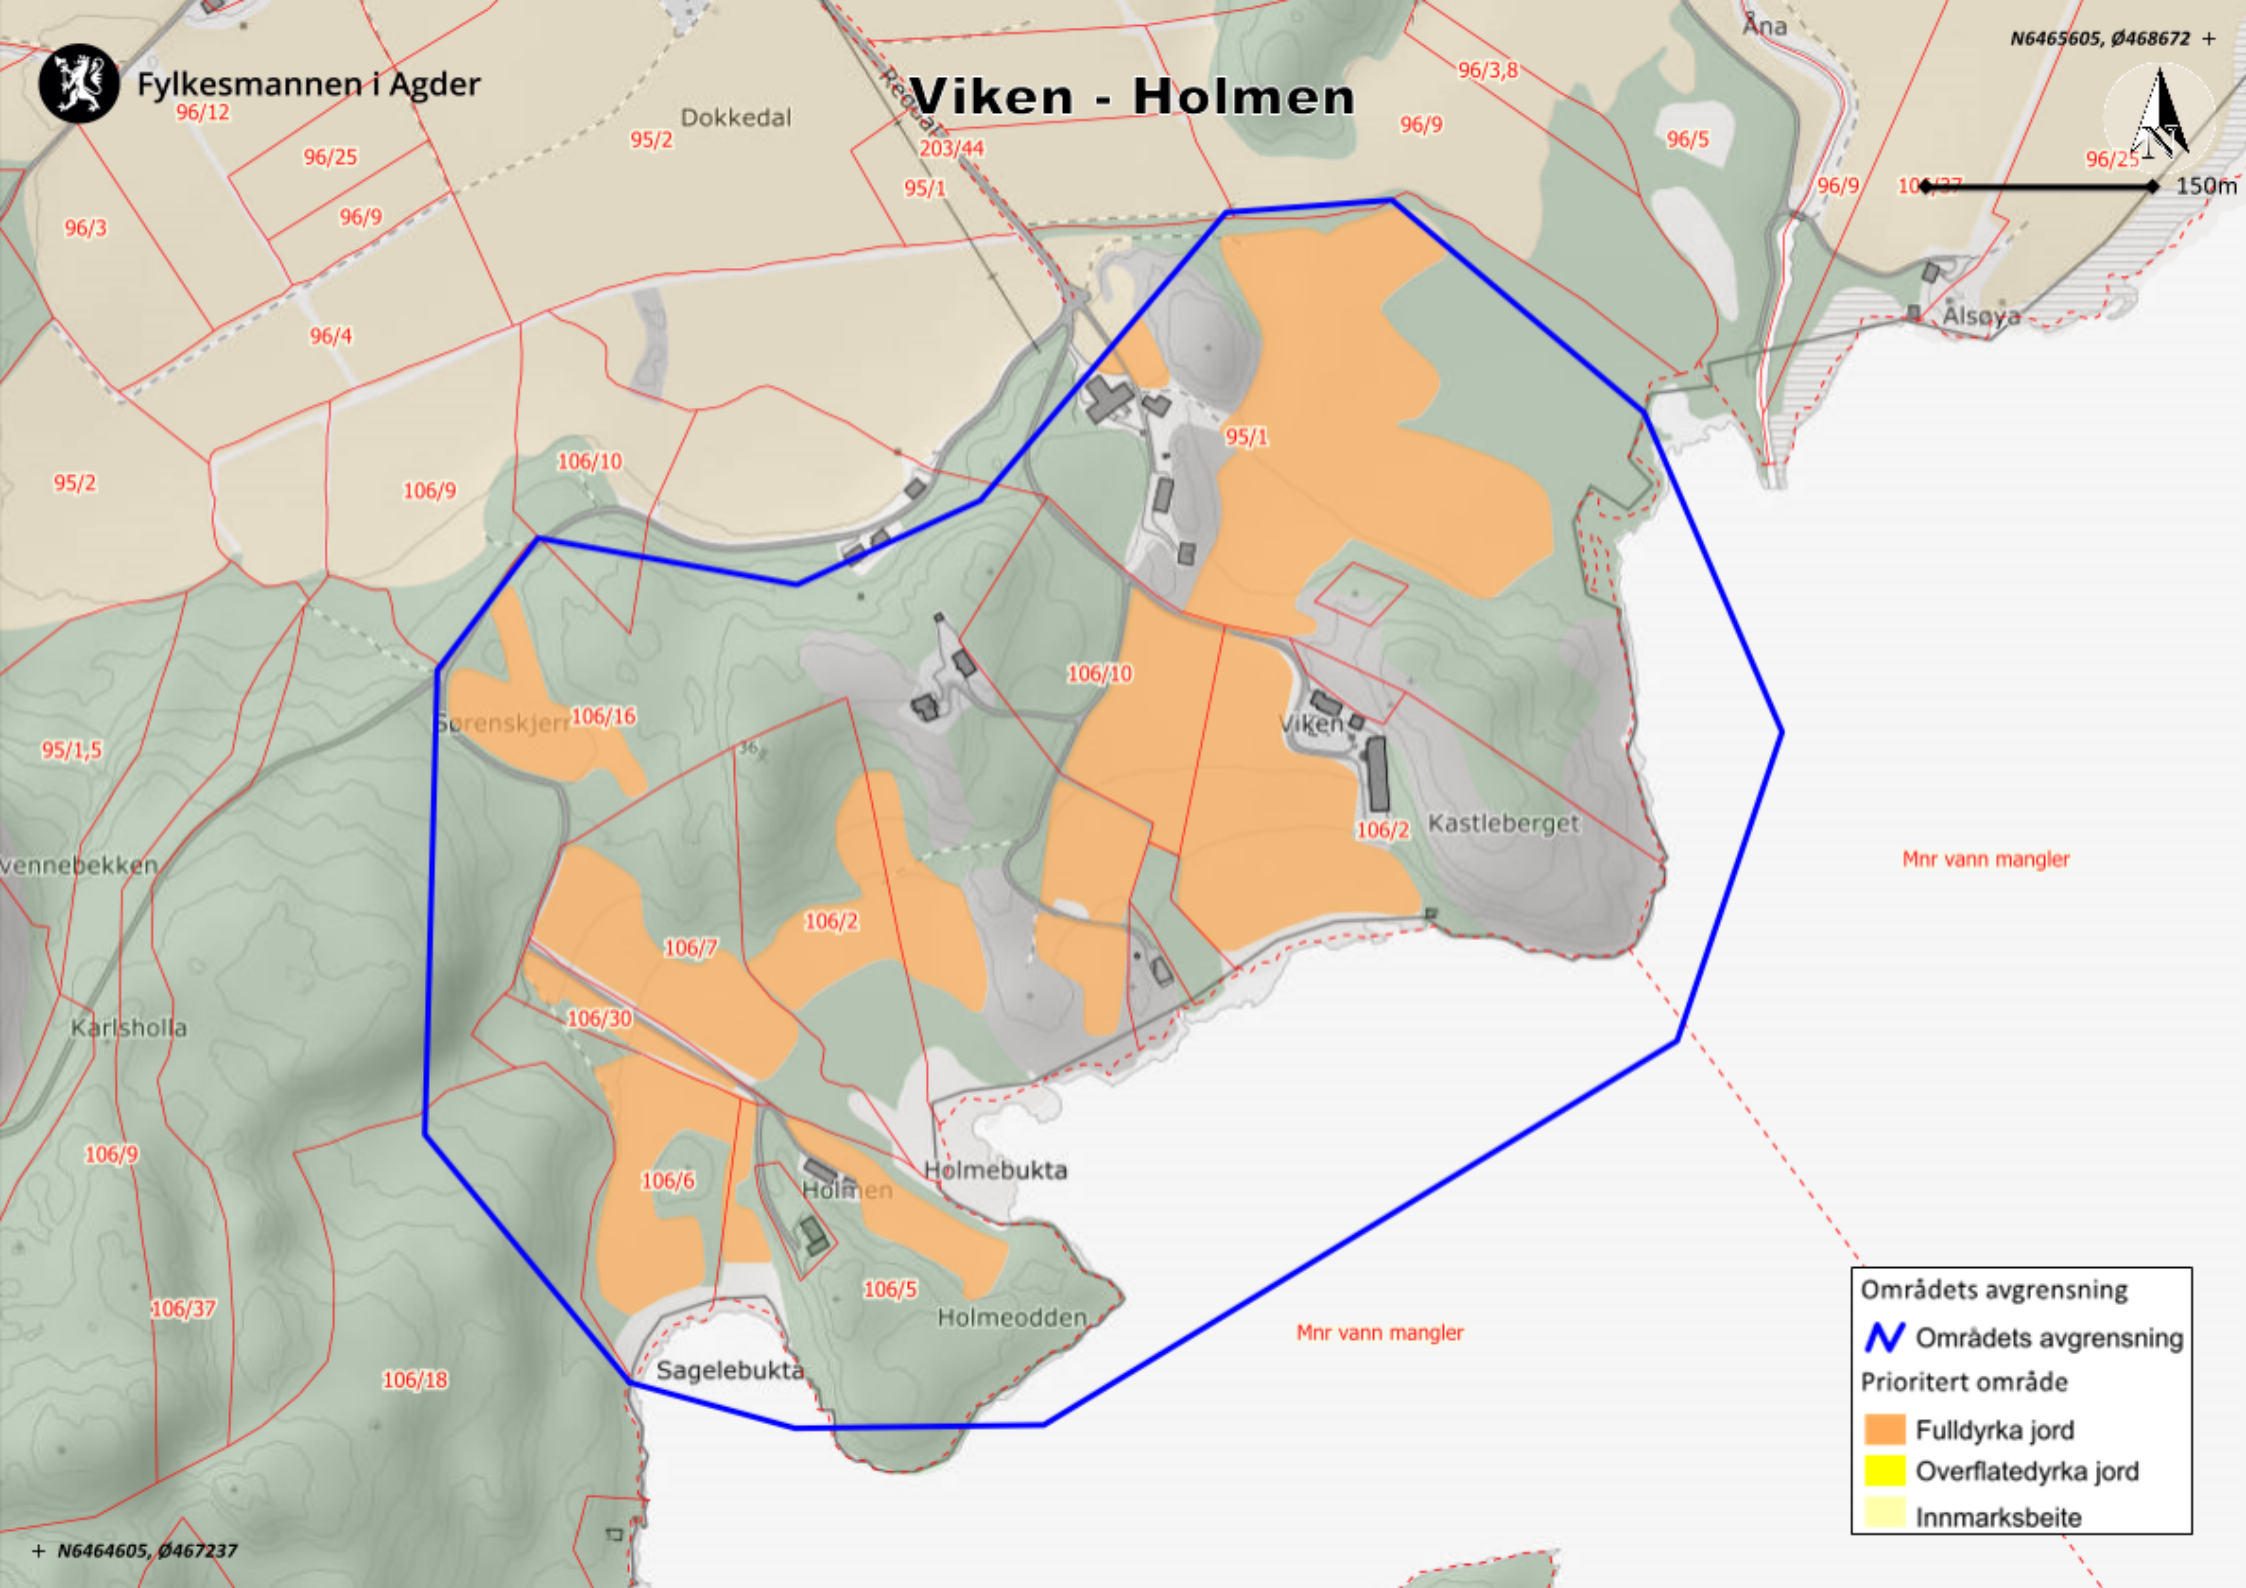

Omsøkte arealer skal tegnes inn på kart i søknadssystemet.

Beisland

N6468873, Ø462749 +

150m

Områdets avgrensning

N Områdets avgrensning

Prioritert område

- Fulldyrka jord
- Overfatedyrka jord
- Innmarksbeite

Viken - Holmen

N6465605, Ø468672 +

150m

Mnr vann mangler

Mnr vann mangler

	Områdets avgrensning
	Områdets avgrensning
	Prioritert område
	Fulldyrka jord
	Overflatedyrka jord
	Innmarksbeite

+ N6464605, Ø467237

Vågsholt

N6461535, Ø4721119 +

300m

Områdets avgrensning

Områdets avgrensning

Prioritert område

Fulldyrka jord

Overflatedyrka jord