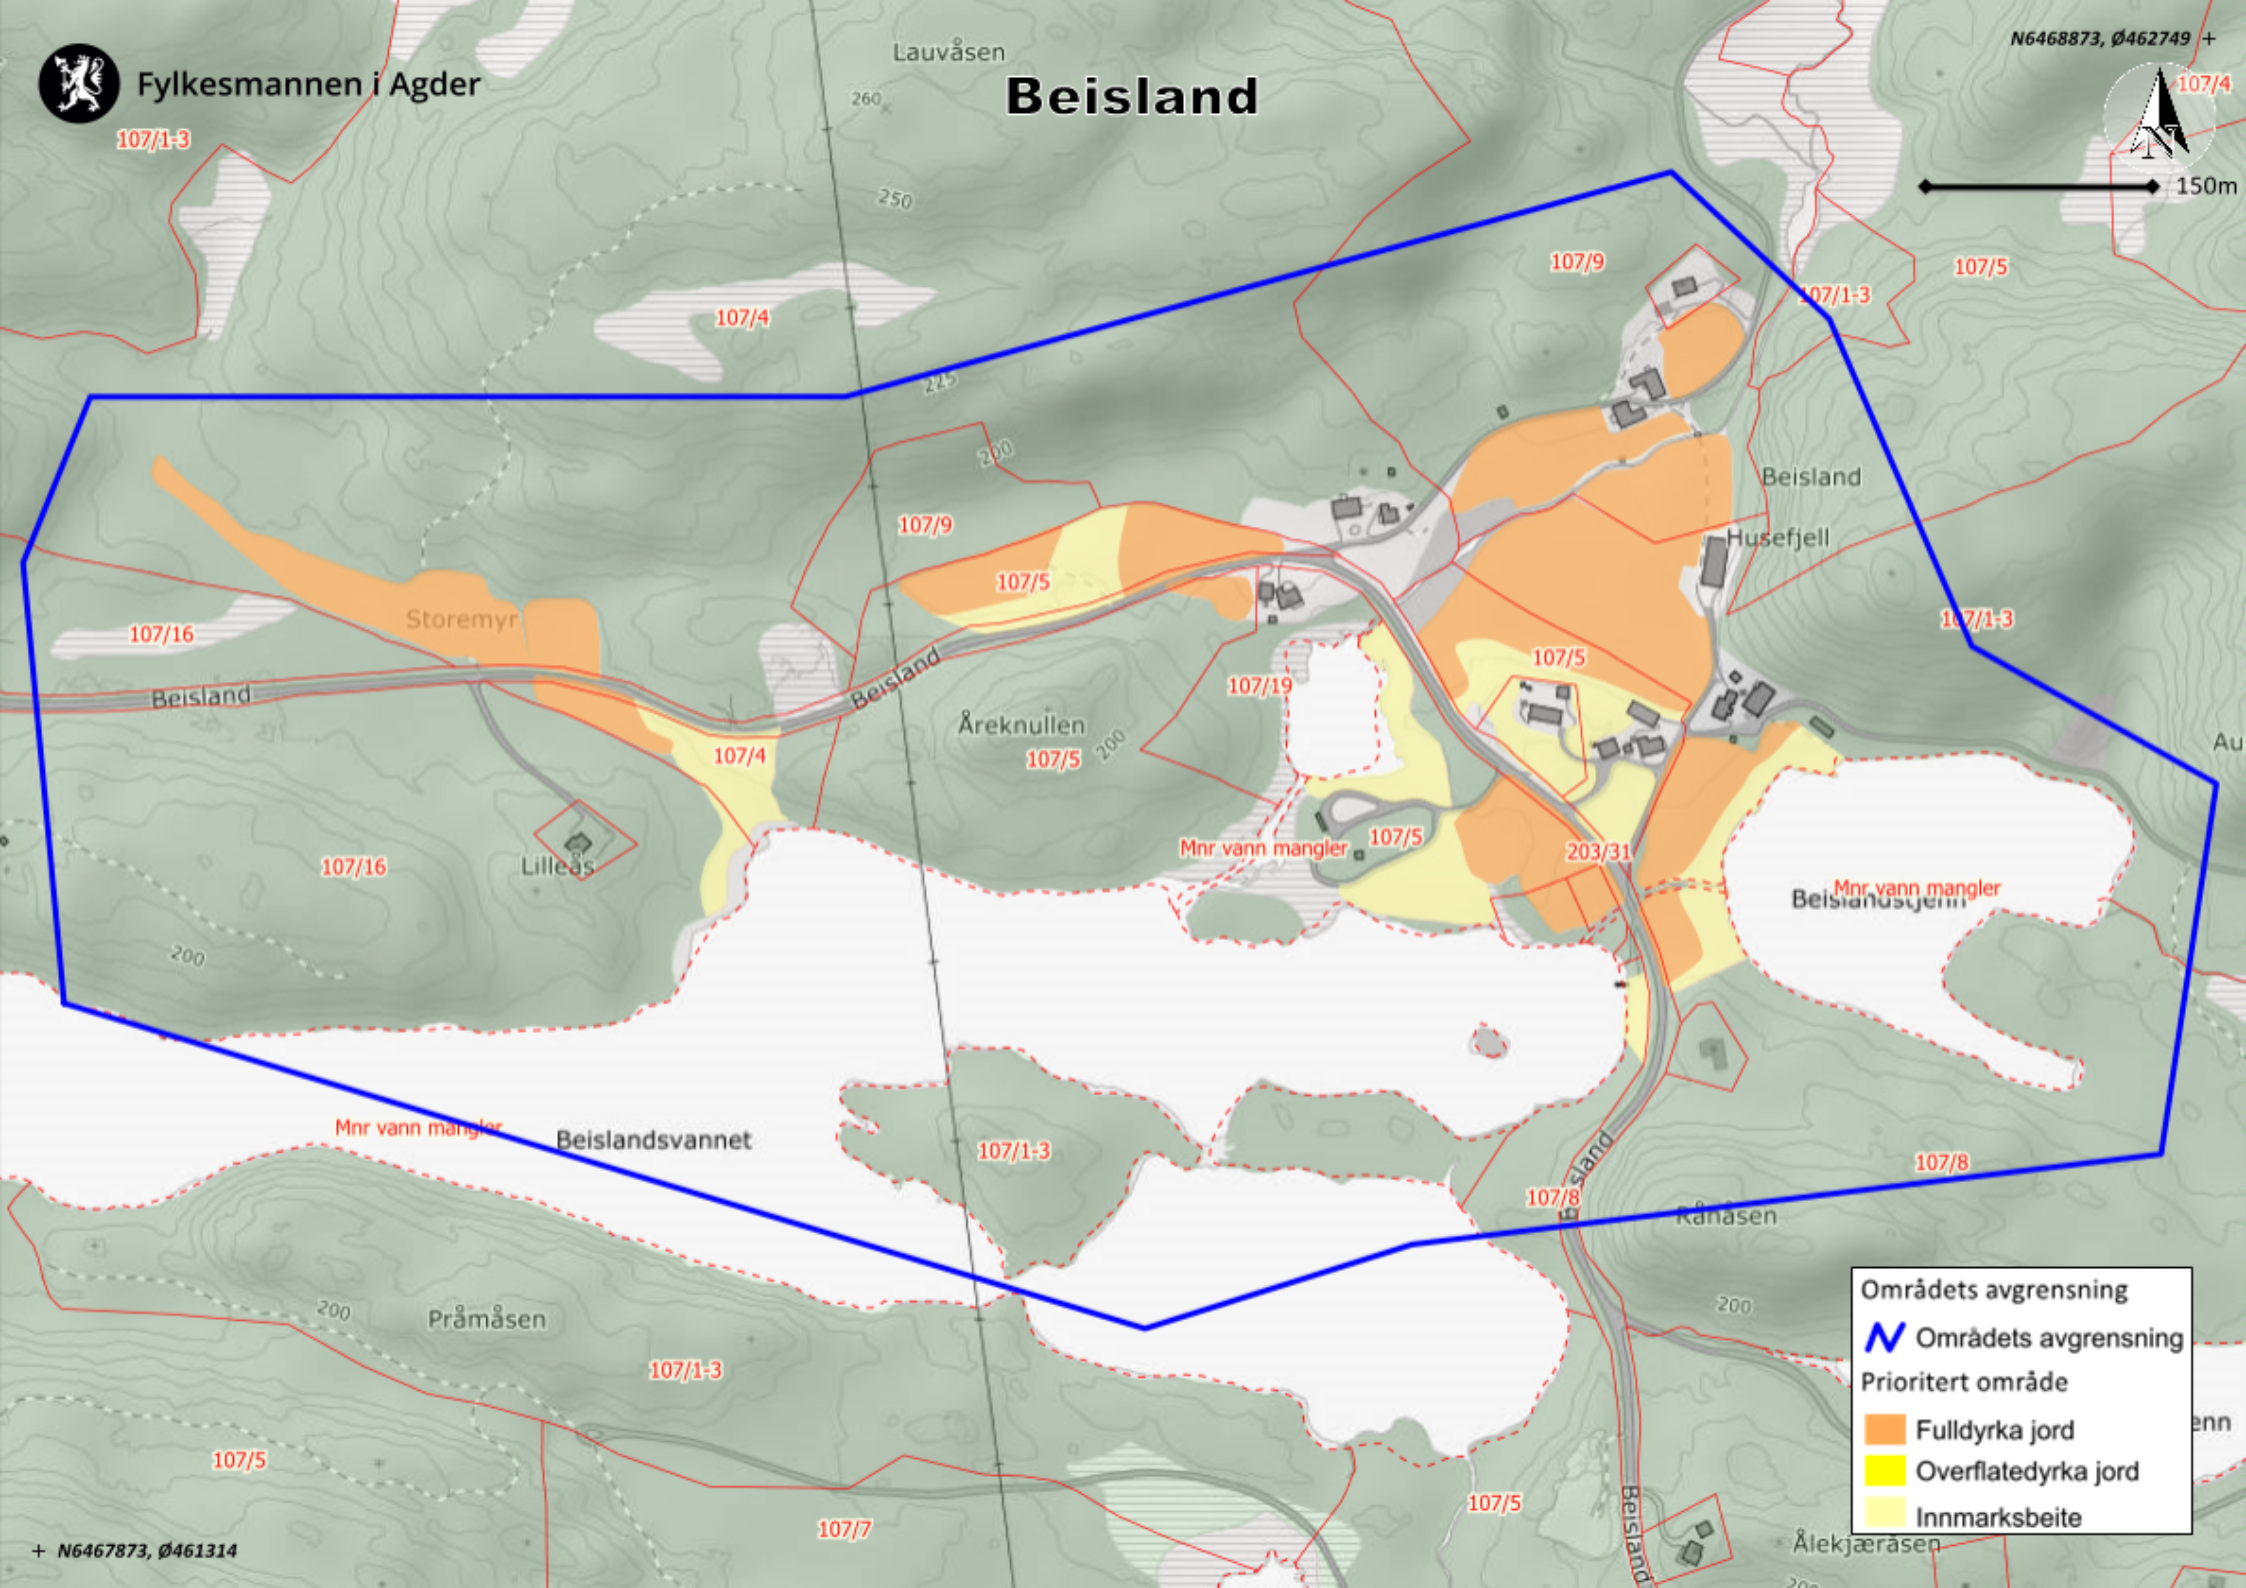

Omsøkte arealer skal tegnes inn på kart i søknadssystemet.

Beisland

N6468873, Ø462749 +

150m

Områdets avgrensning

N Områdets avgrensning

Prioritert område

- Fulldyrka jord
- Overfatedyrka jord
- Innmarksbeite

Viken - Holmen

N6465605, Ø468672 +

150m

Mnr vann mangler

Mnr vann mangler

	Områdets avgrensning
	Områdets avgrensning
	Prioritert område
	Fulldyrka jord
	Overflatedyrka jord
	Innmarksbeite

+ N6464605, Ø467237

Vågsholt

N6461535, Ø4721119 +

300m

Områdets avgrensning

Områdets avgrensning

Prioritert område

Fulldyrka jord

Overflatedyrka jord