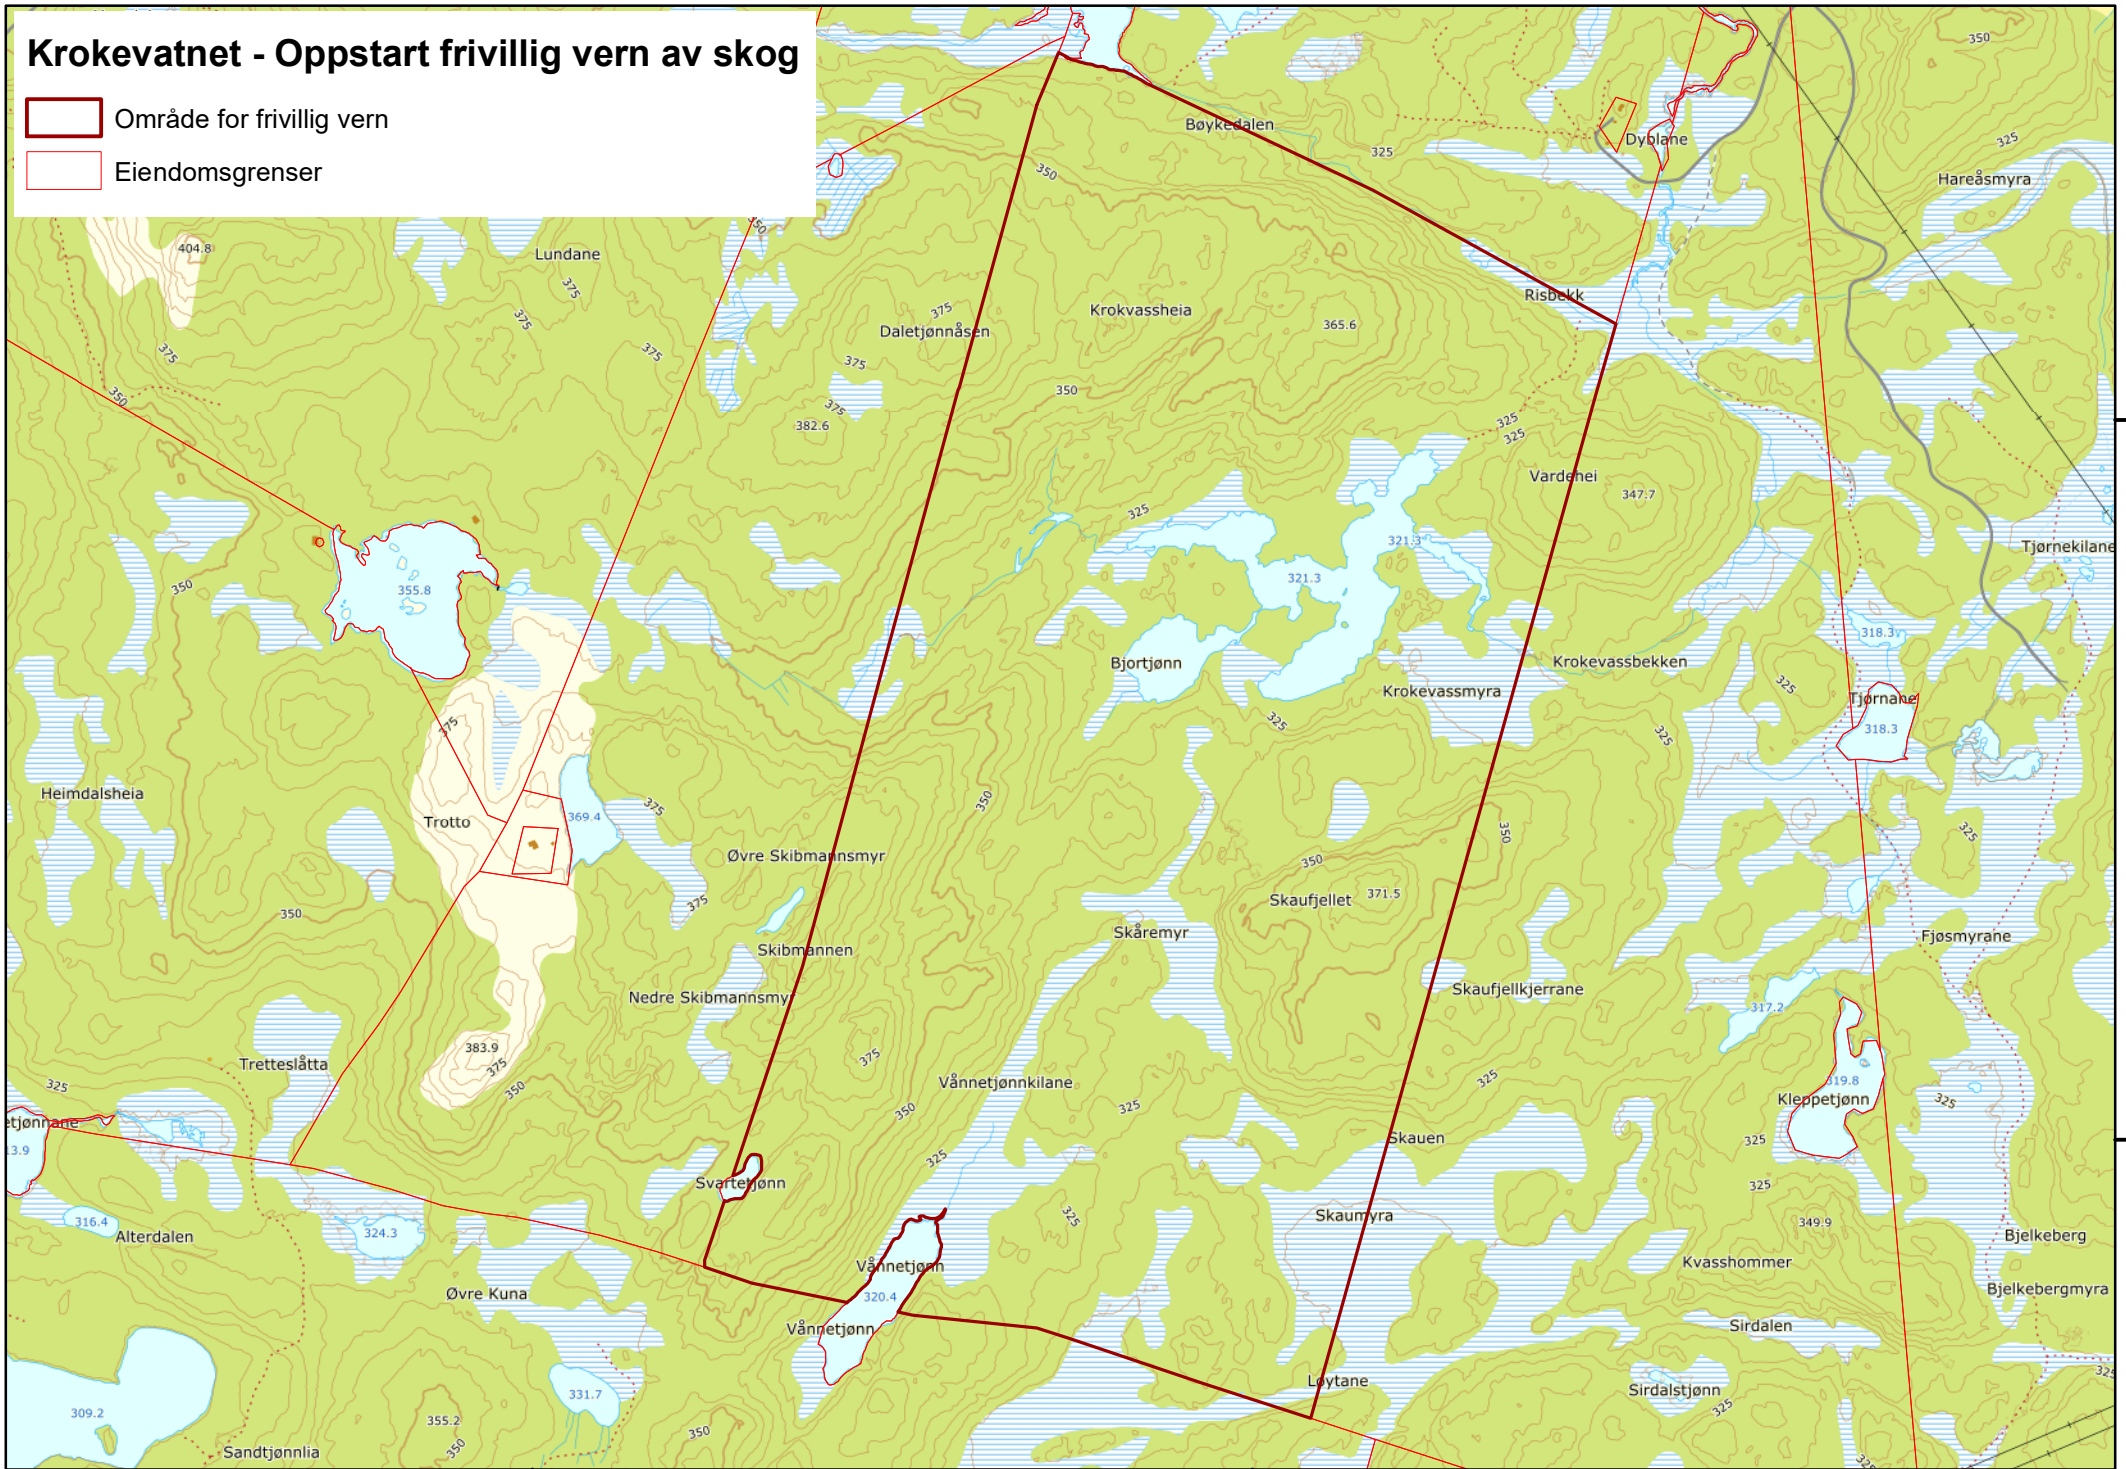

# Krokevatnet - Oppstart frivillig vern av skog

-  Område for frivillig vern
-  Eiendomsgrenser

454000

455000

456000

6477000

6476000