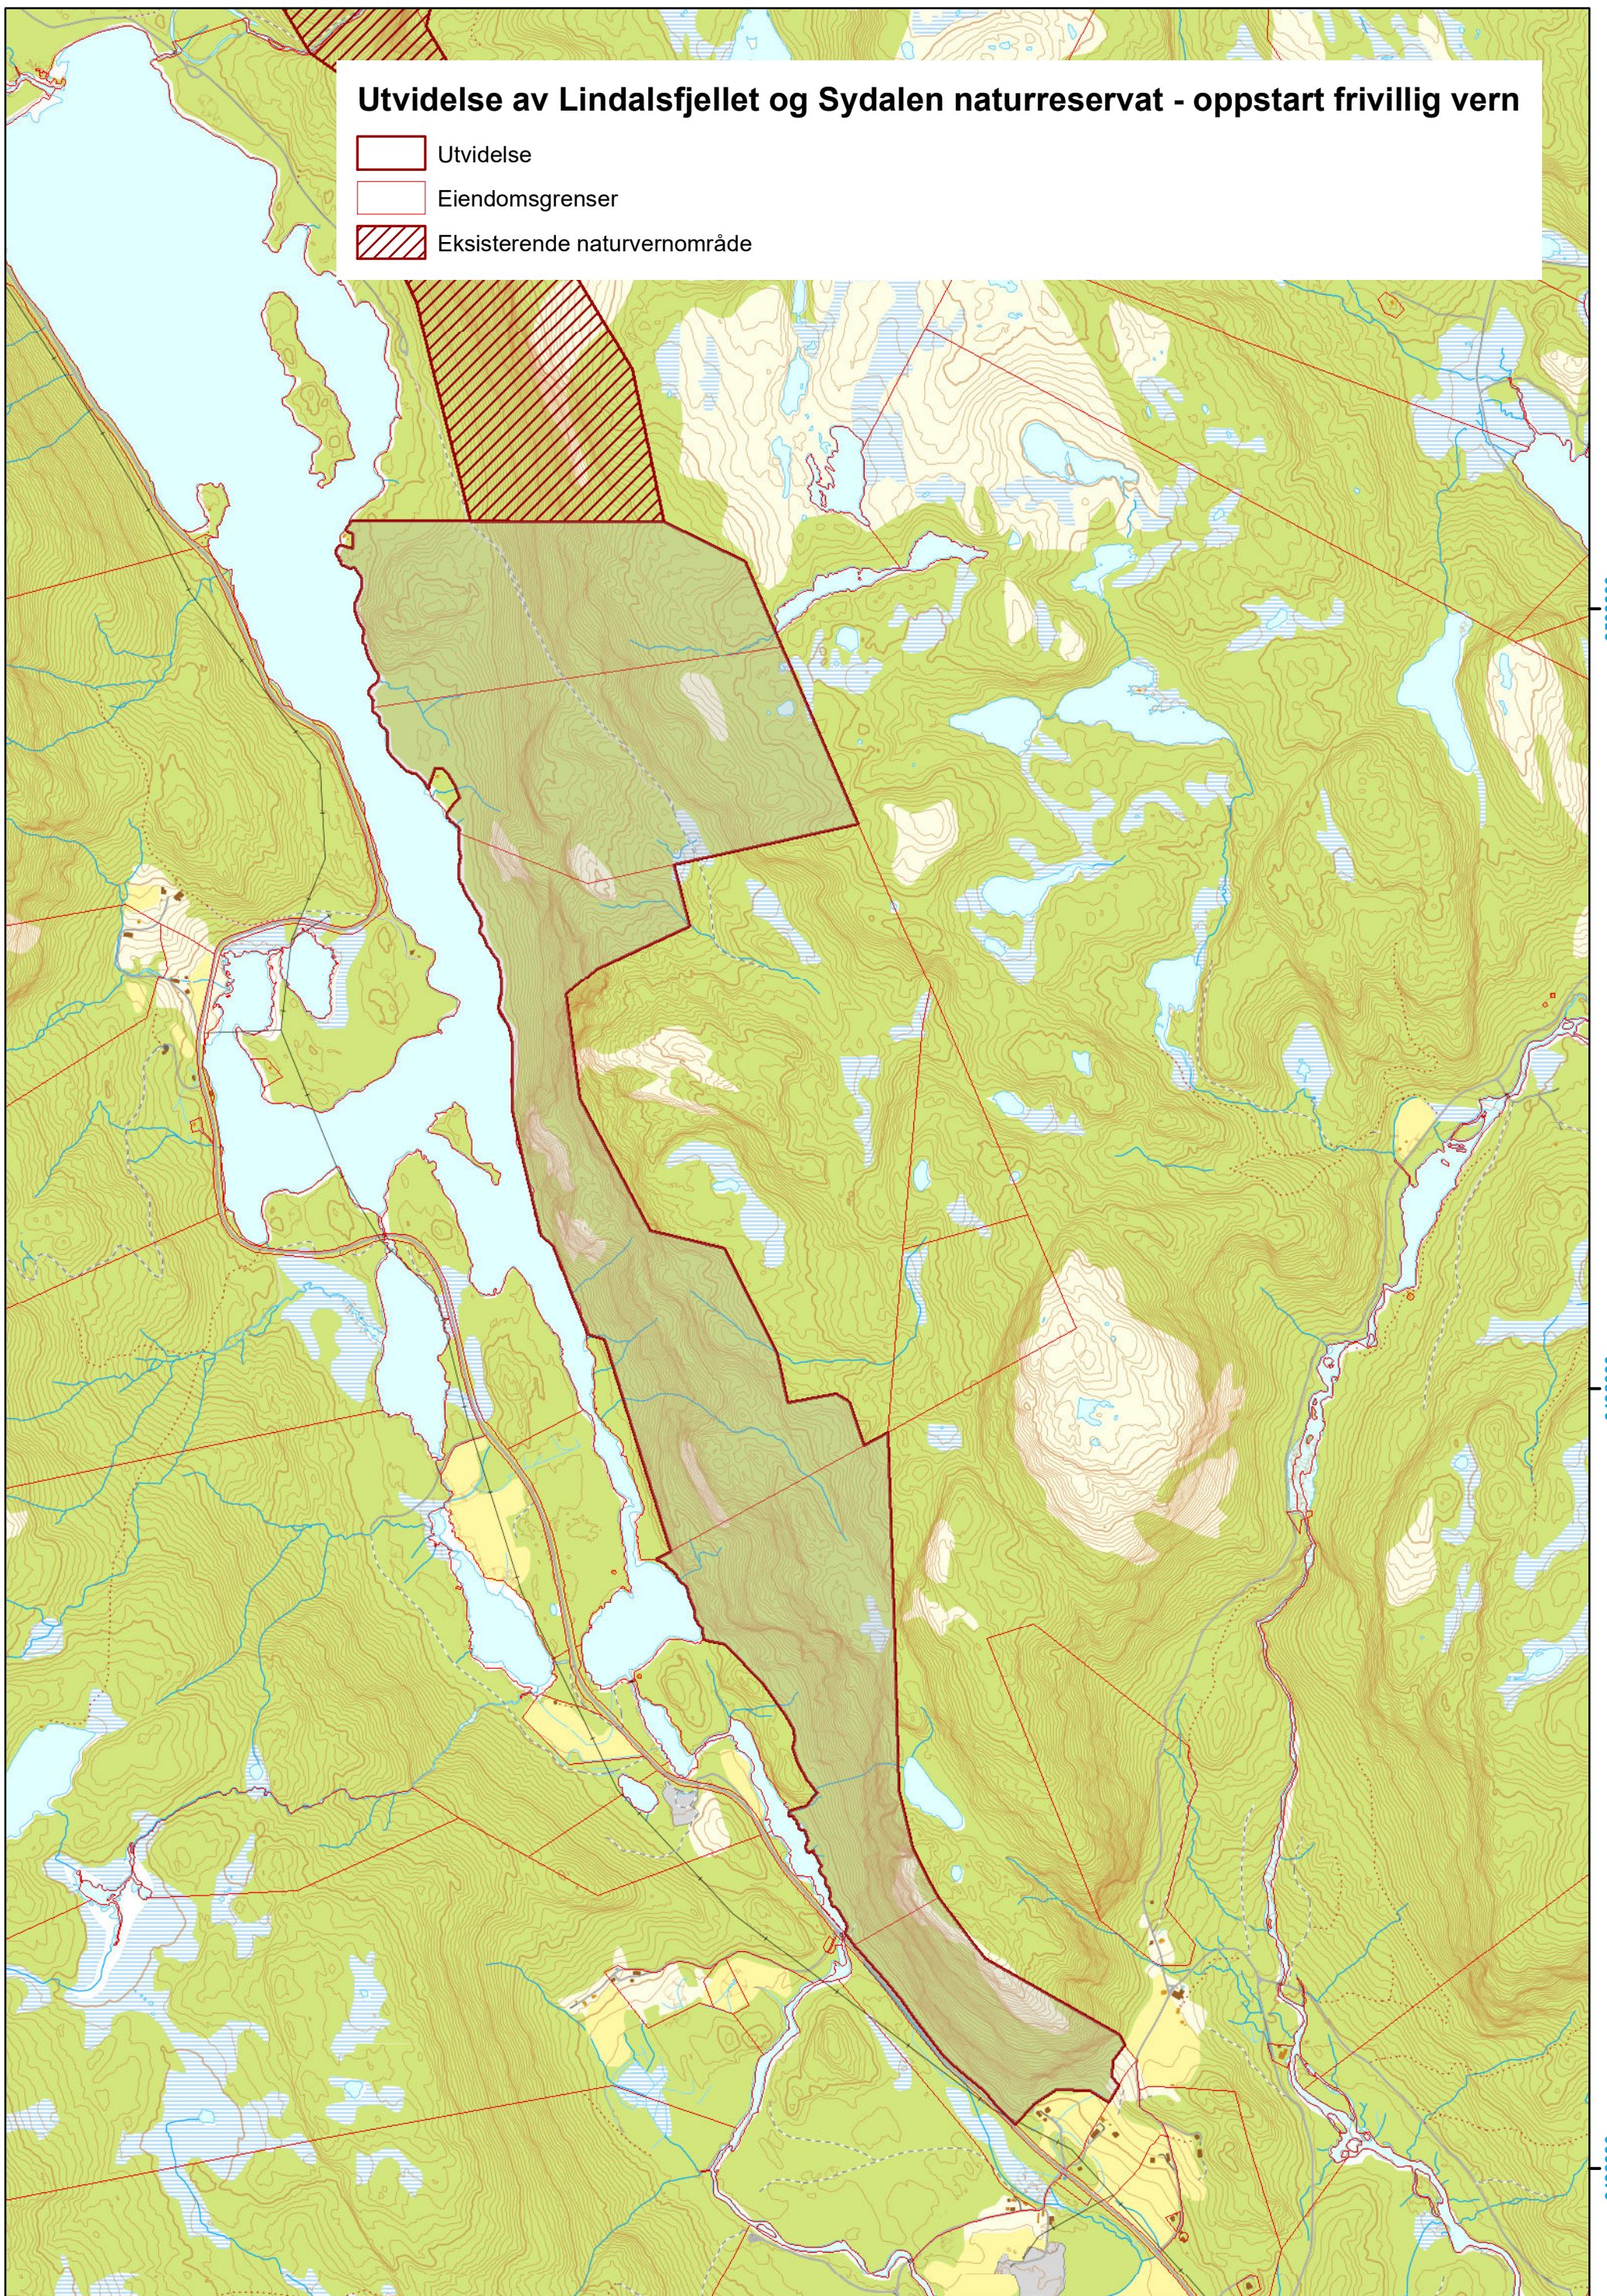

Utvidelse av Lindalsfjellet og Sydalen naturreservat - oppstart frivillig vern

-  Utvidelse
-  Eiendomsgrenser
-  Eksisterende naturvernområde

42000

422000

6500000

6498000

6496000