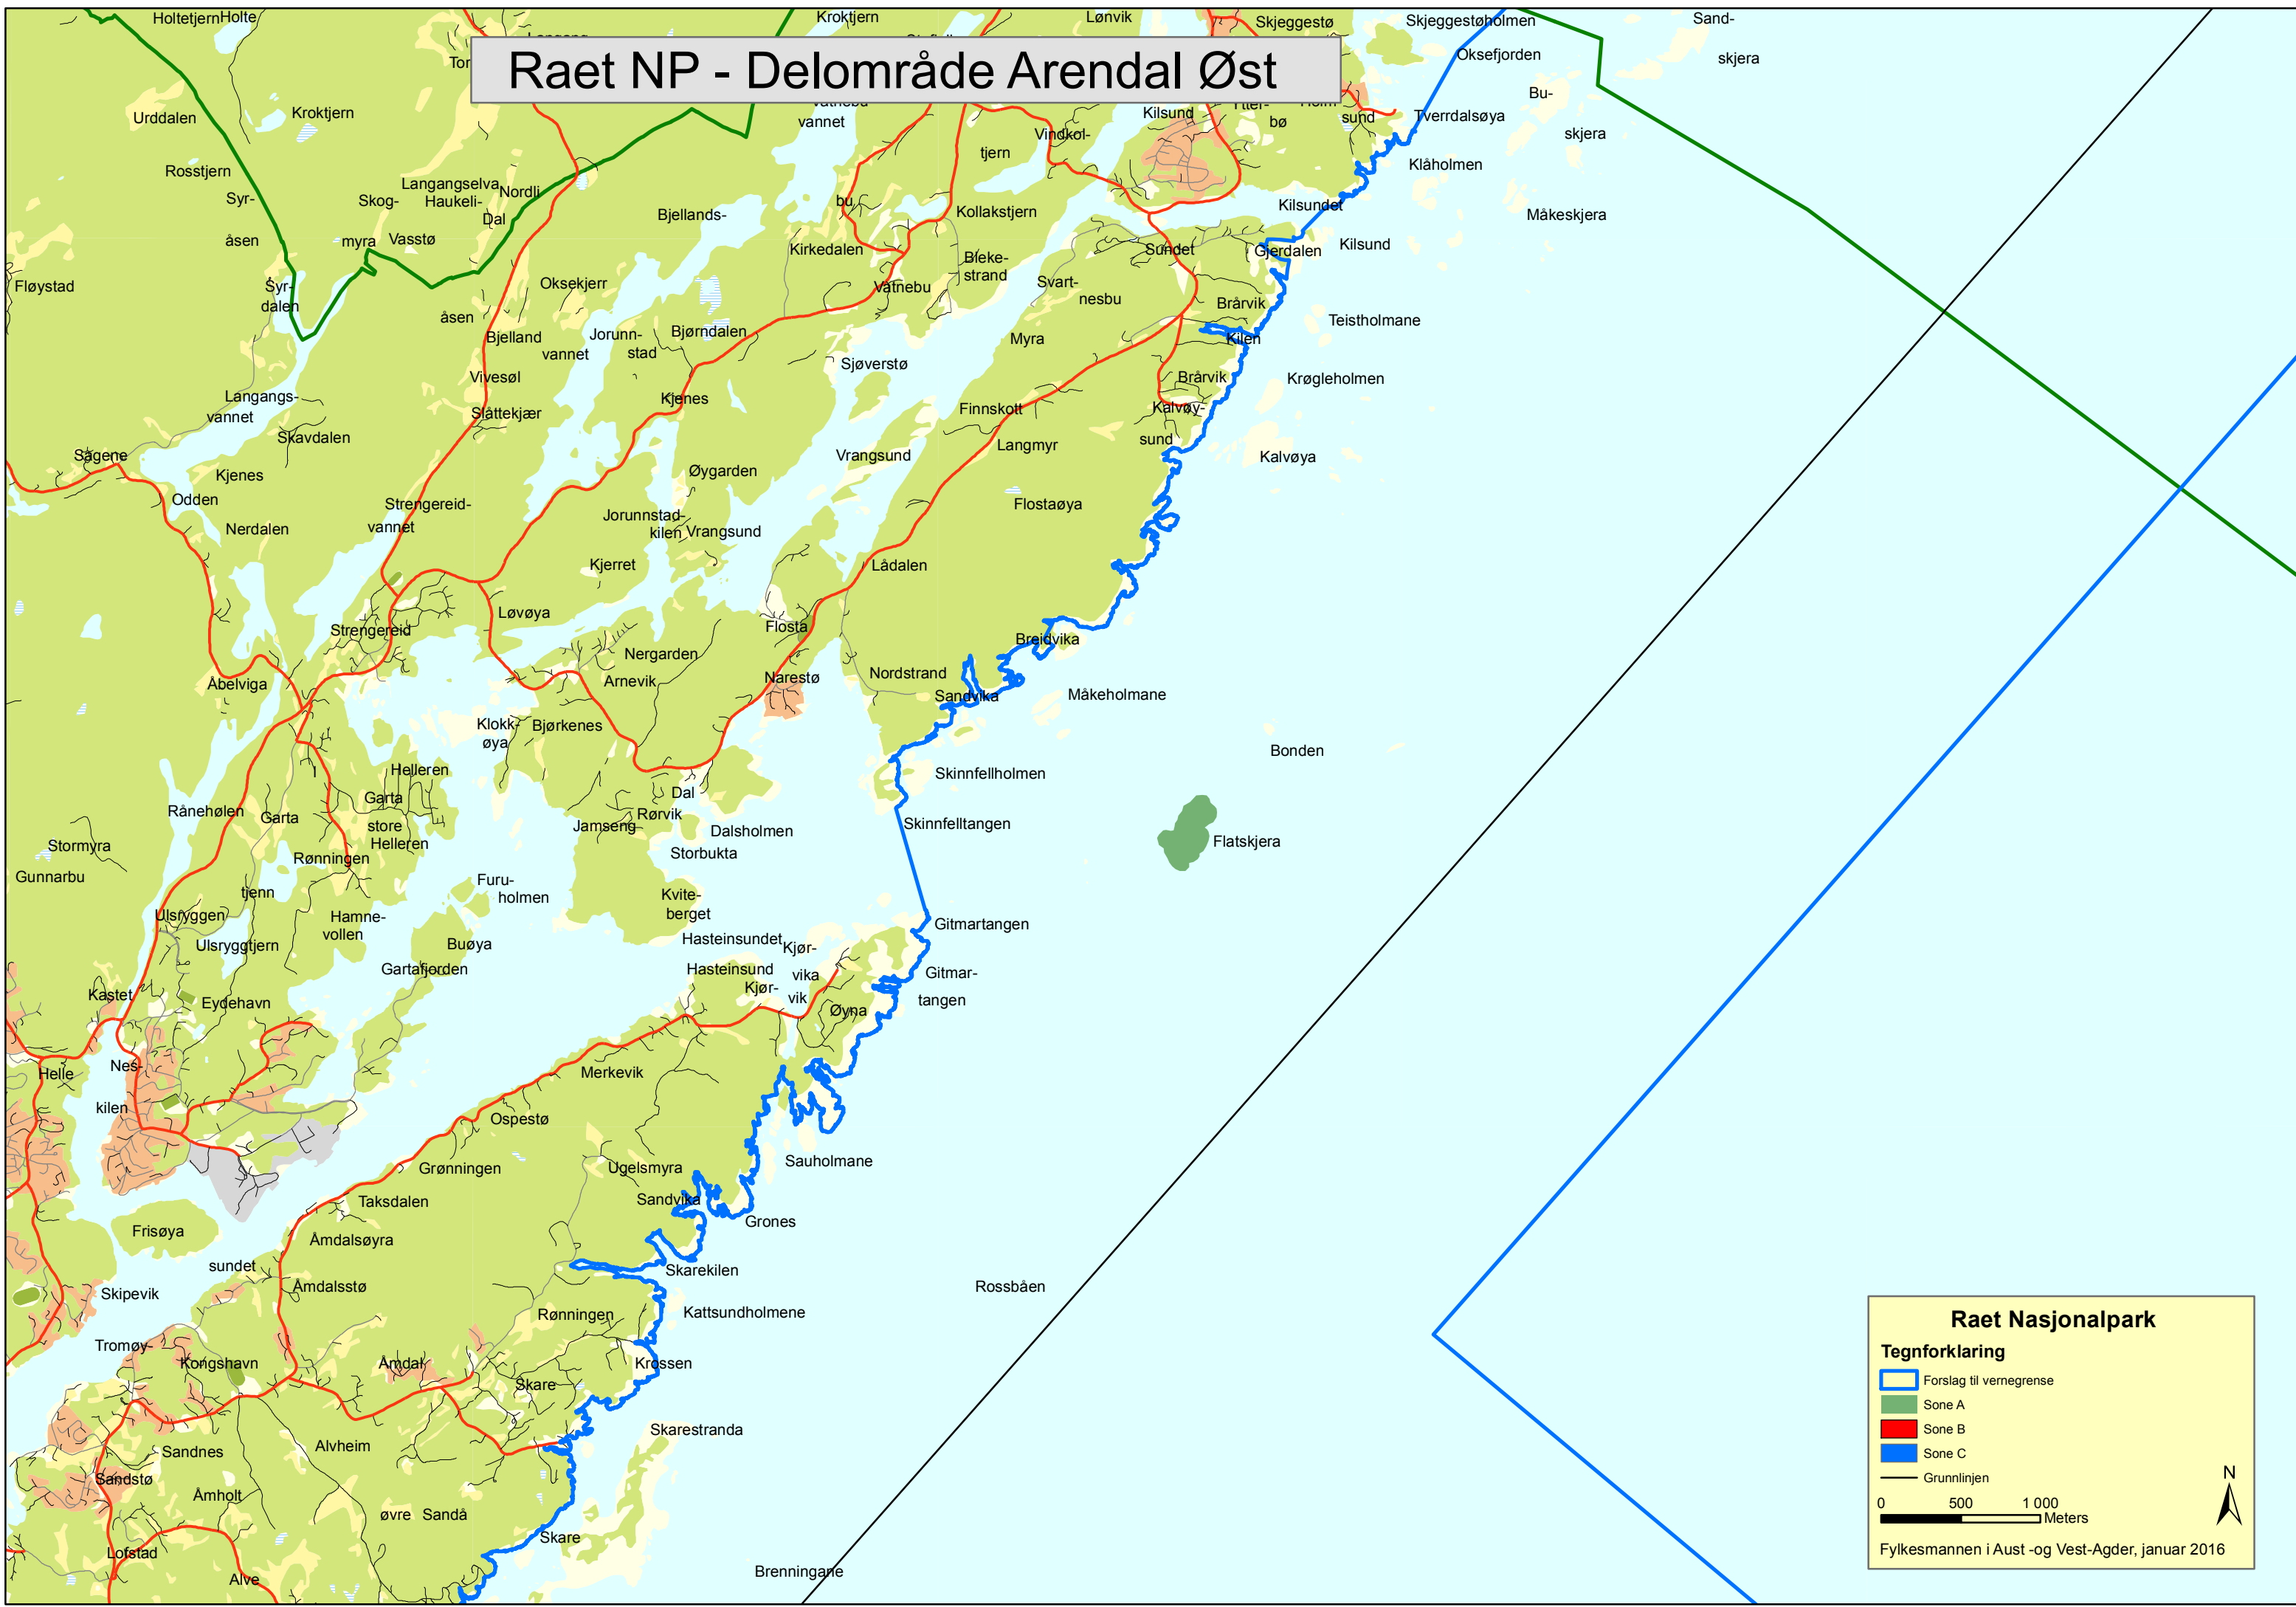

Raet NP - Delområde Arendal Øst

Raet Nasjonalpark

Tegnforklaring

- Forslag til vernegrense
- Sone A
- Sone B
- Sone C
- Grunnlinjen

0 500 1 000 Meters

Fylkesmannen i Aust -og Vest-Agder, januar 2016