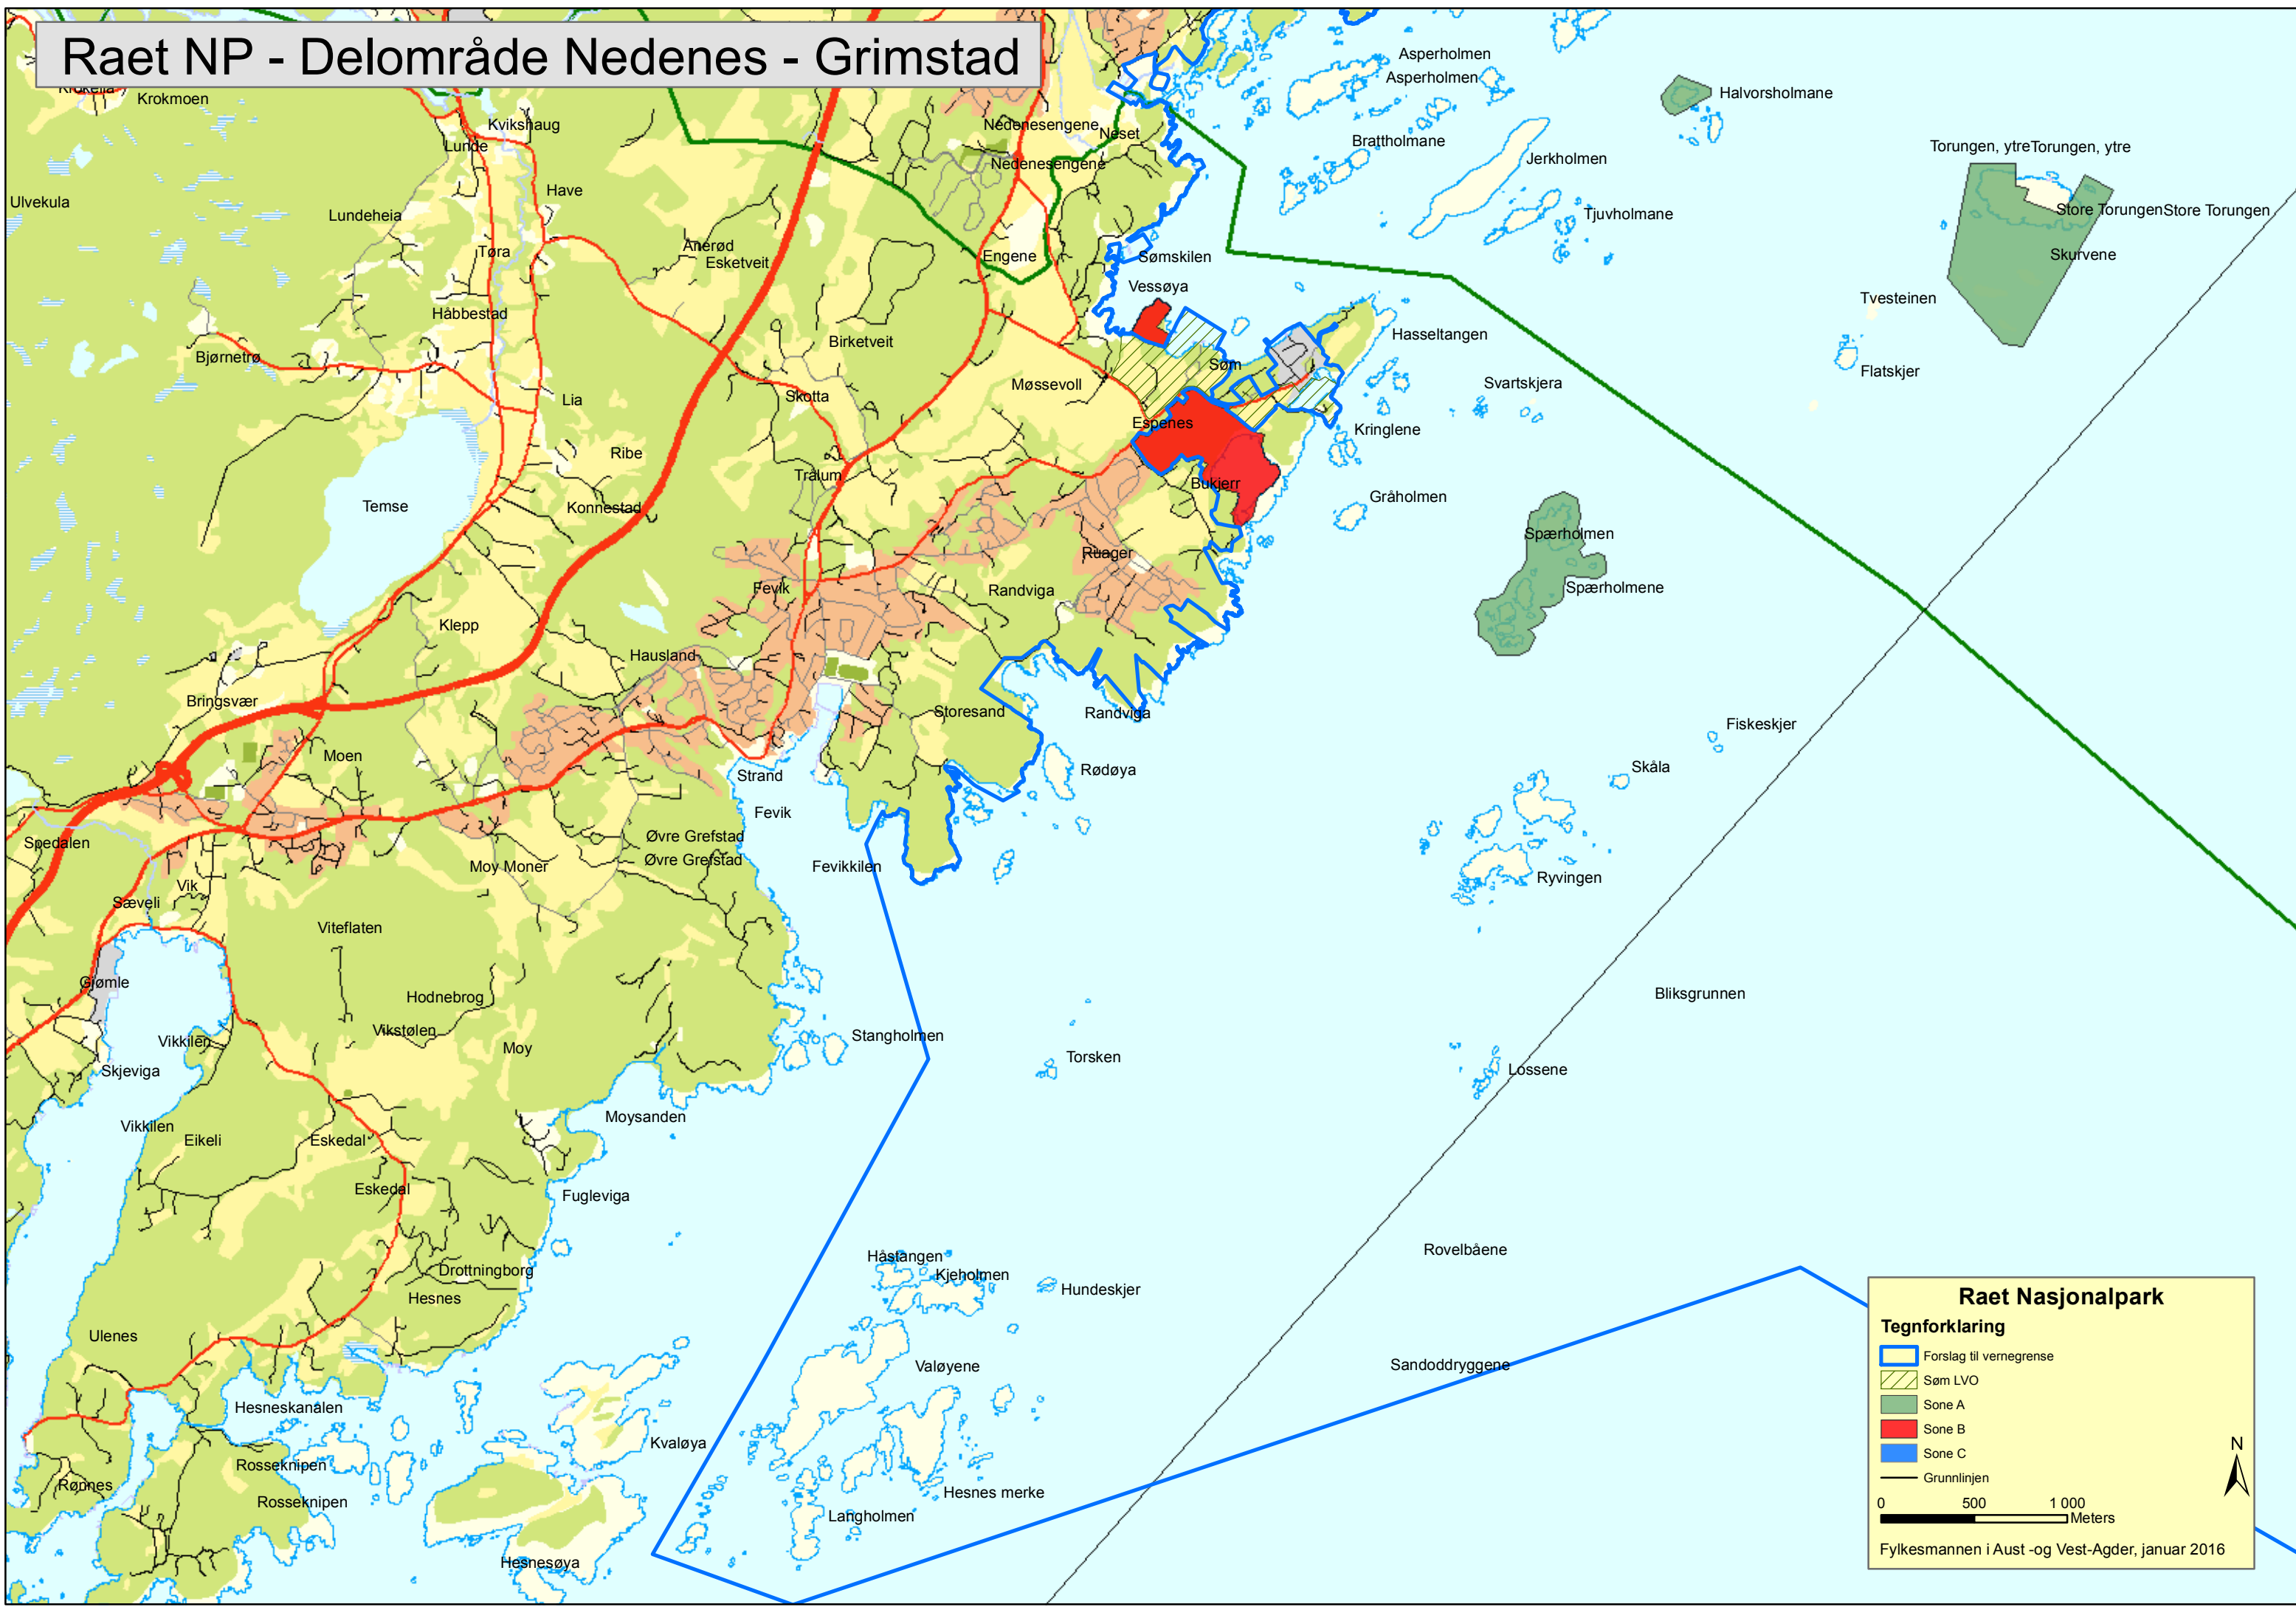

# Raet NP - Delområde Nedenes - Grimstad

**Raet Nasjonalpark**

**Tegnforklaring**

- Forslag til vernegrense
- Søm LVO
- Sone A
- Sone B
- Sone C
- Grunnlinjen

0 500 1 000 Meters

Fylkesmannen i Aust -og Vest-Agder, januar 2016