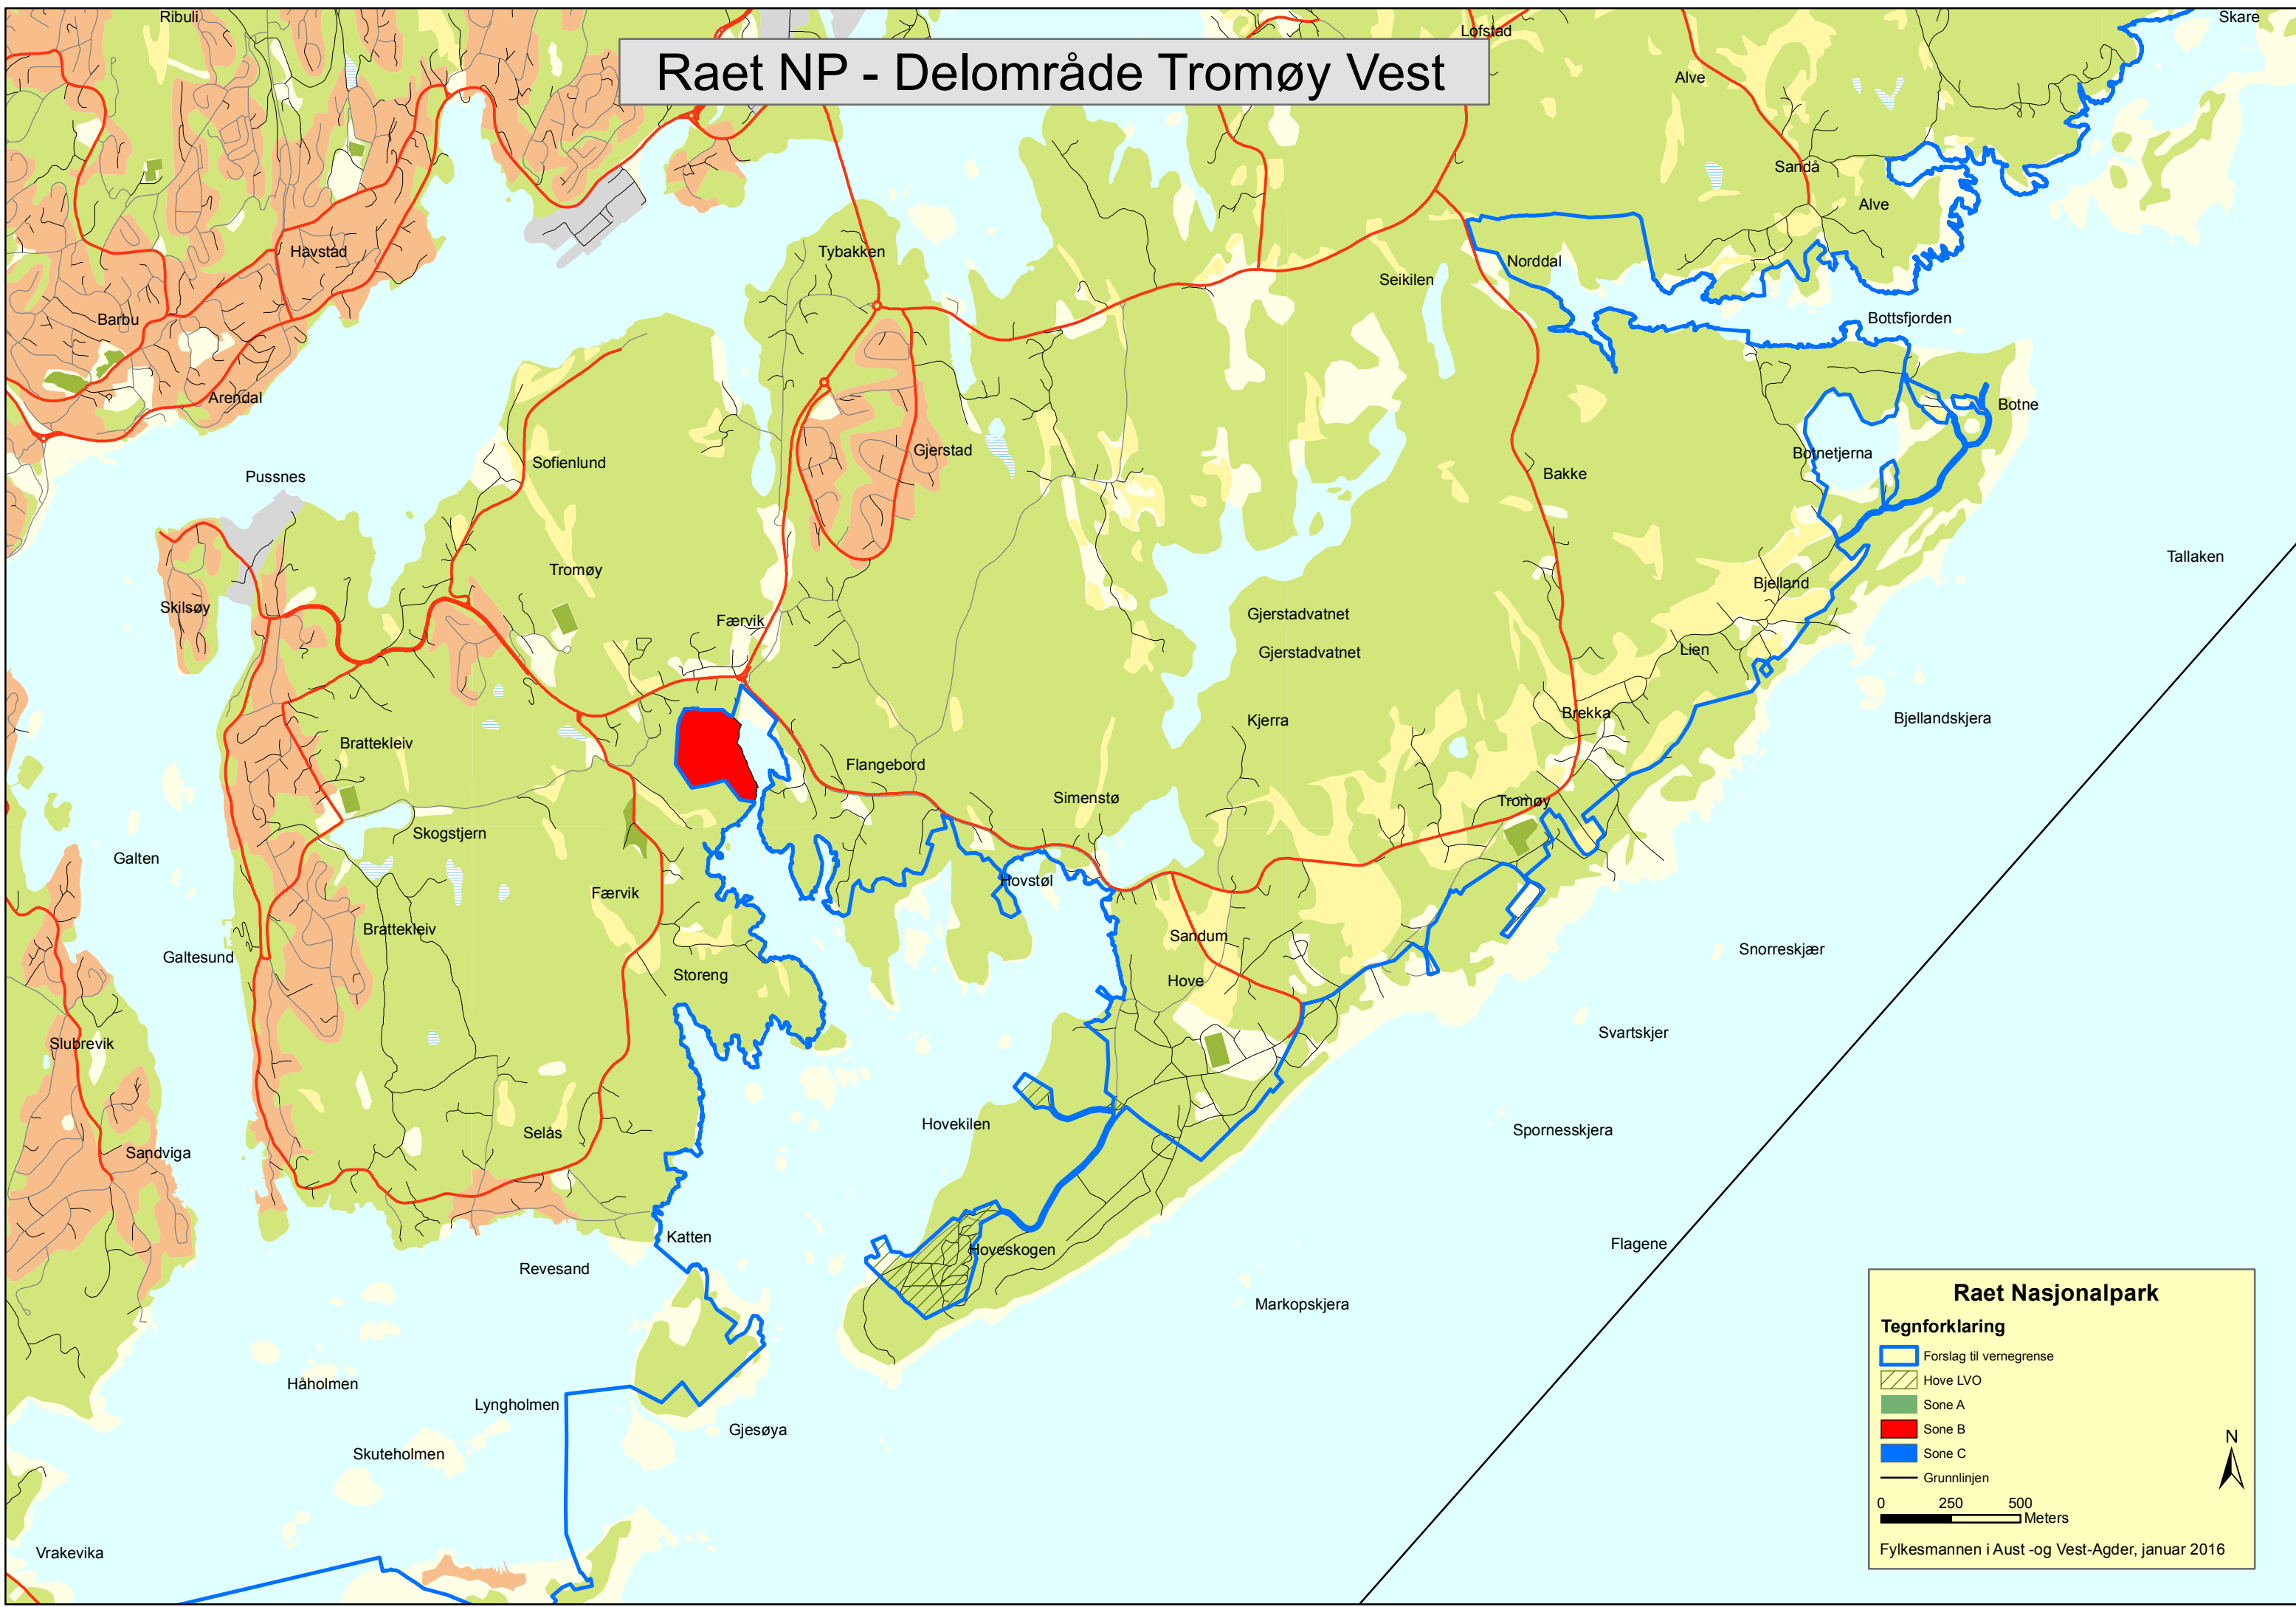

# Raet NP - Delområde Tromøy Vest

**Raet Nasjonalpark**

**Tegnforklaring**

- Forslag til vernegrense
- Hove LVO
- Sone A
- Sone B
- Sone C
- Grunnlinjen

0 250 500 Meters

Fylkesmannen i Aust -og Vest-Agder, januar 2016