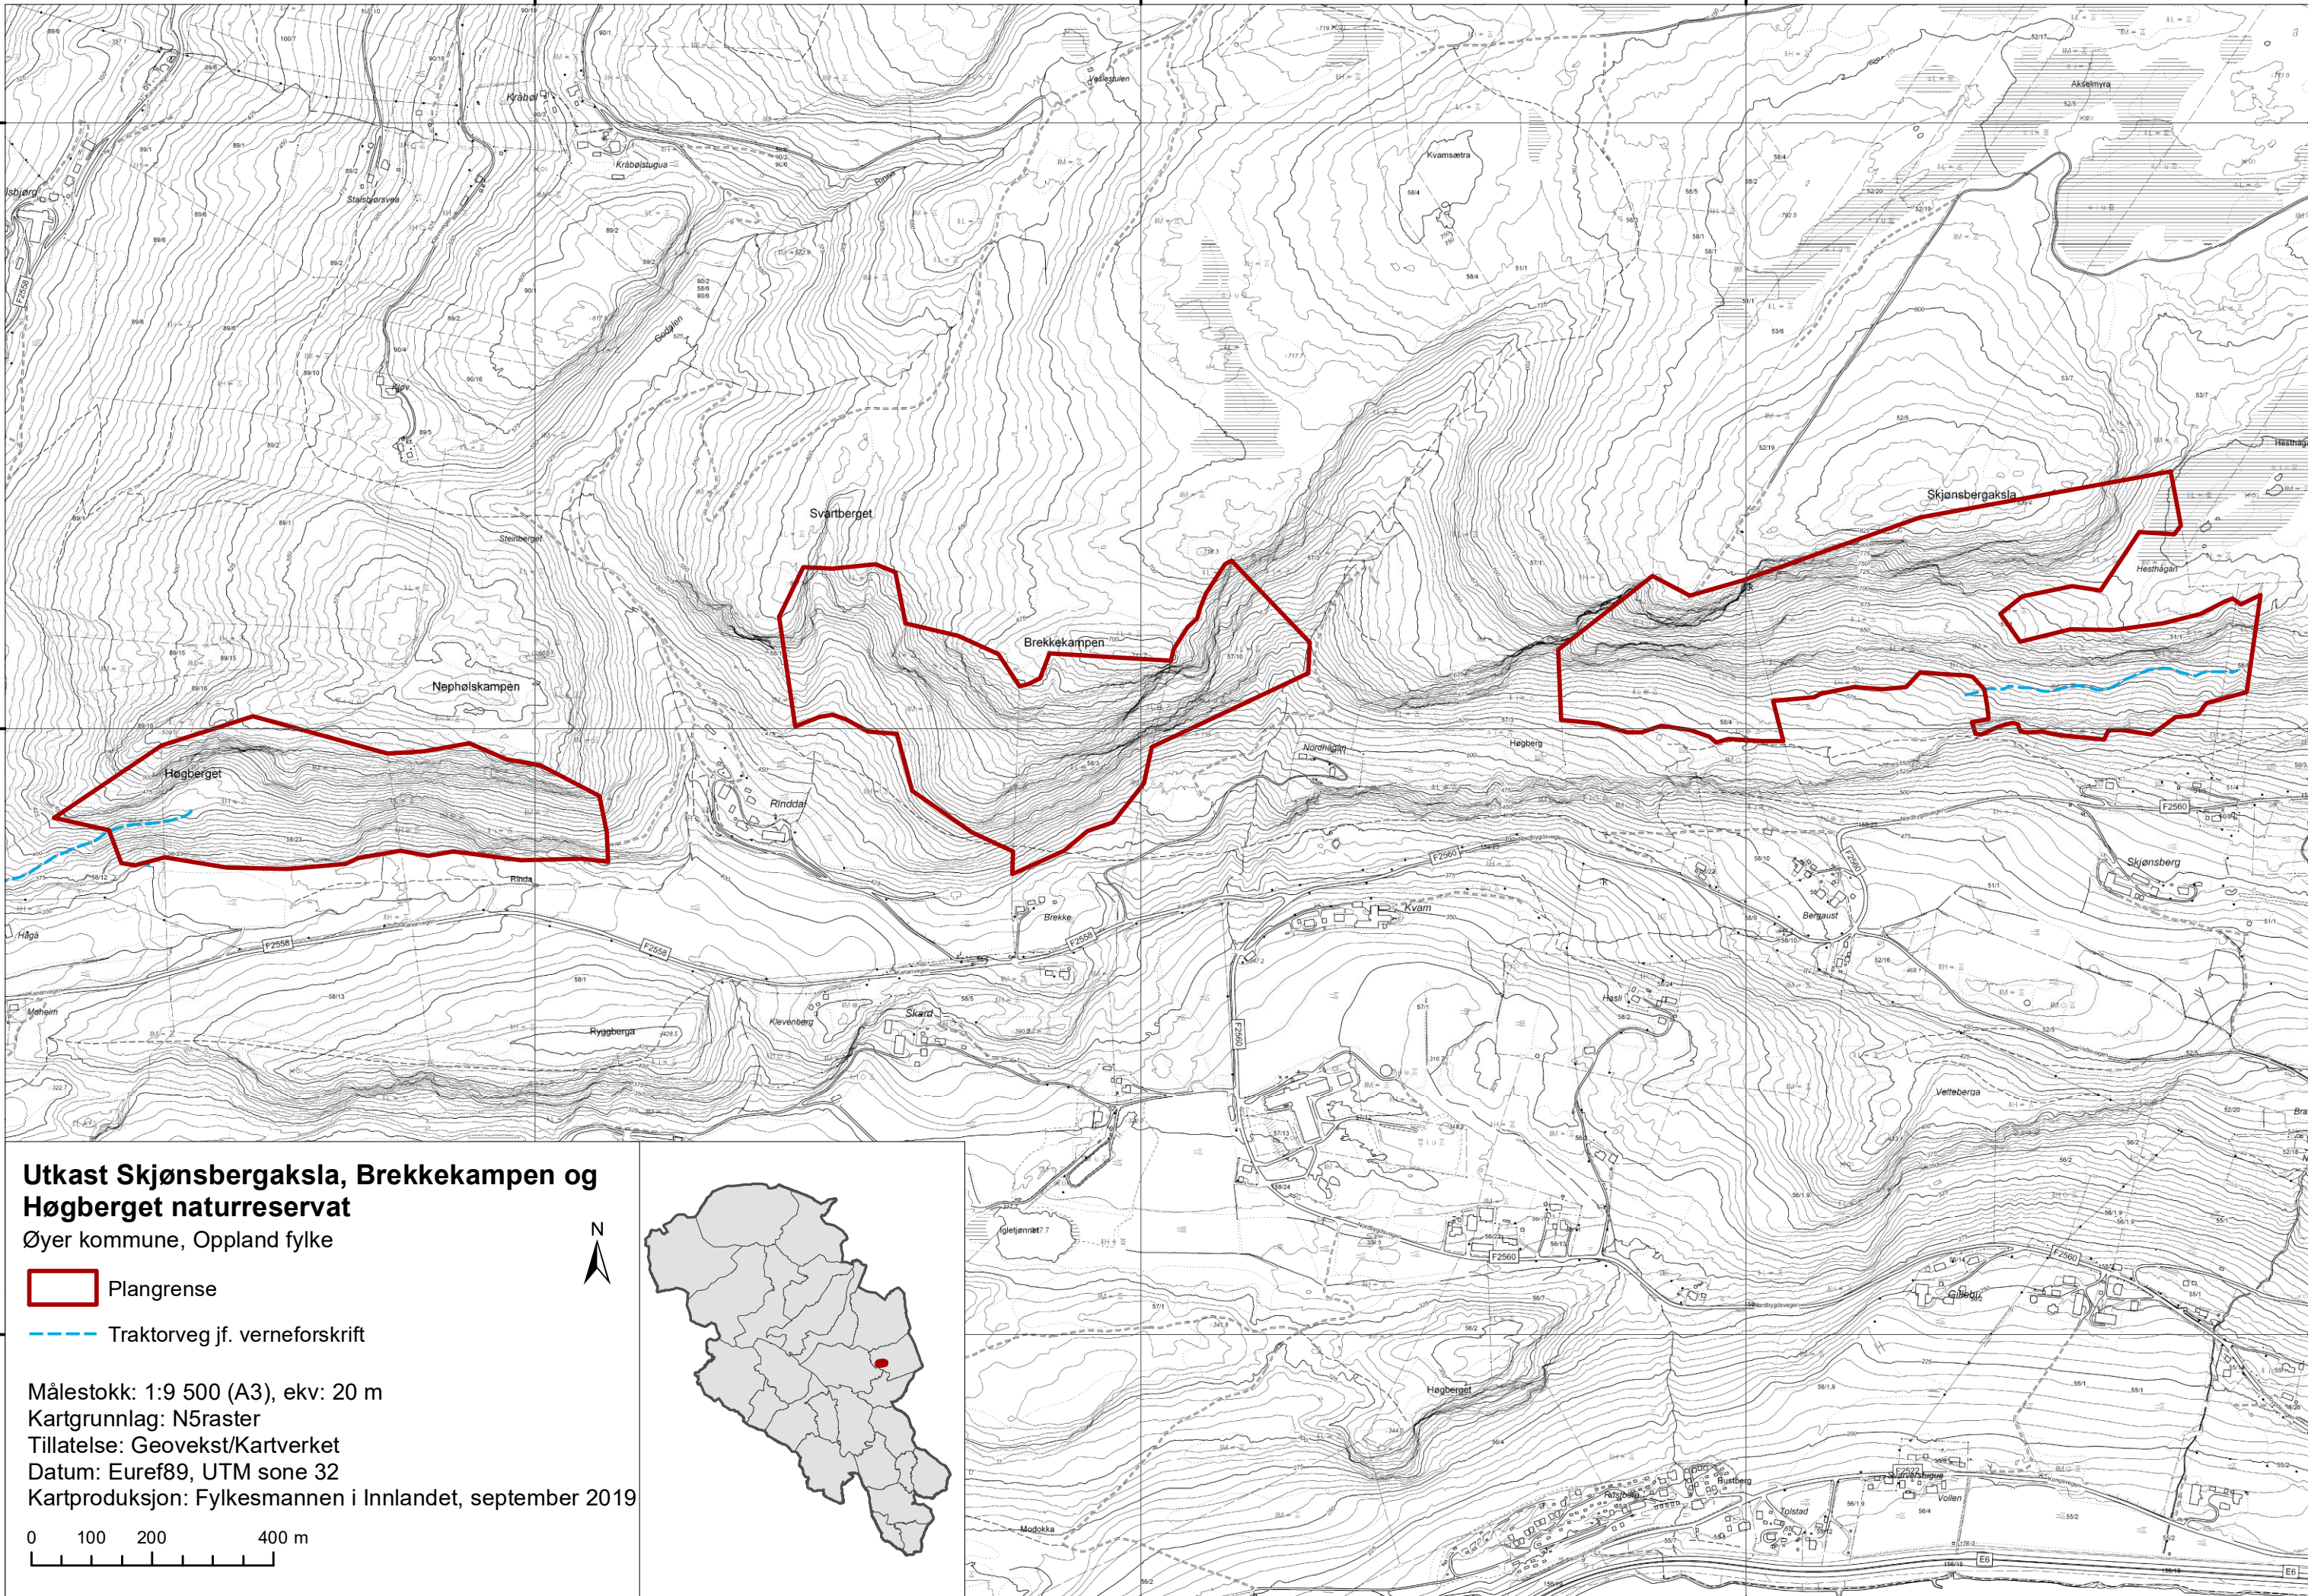

571000

572000

573000

6797000

6797000

6796000

6796000

6795000

6795000

571000

572000

573000

Utkast Skjensbergaksla, Brekkekampen og Høgberget naturreservat

Øyer kommune, Oppland fylke

 Plangrense

 Traktorveg jf. verneforskrift

Målestokk: 1:9 500 (A3), ekv: 20 m

Kartgrunnlag: N5raster

Tillatelse: Geovekst/Kartverket

Datum: Euref89, UTM sone 32

Kartproduksjon: Fylkesmannen i Innlandet, september 2019