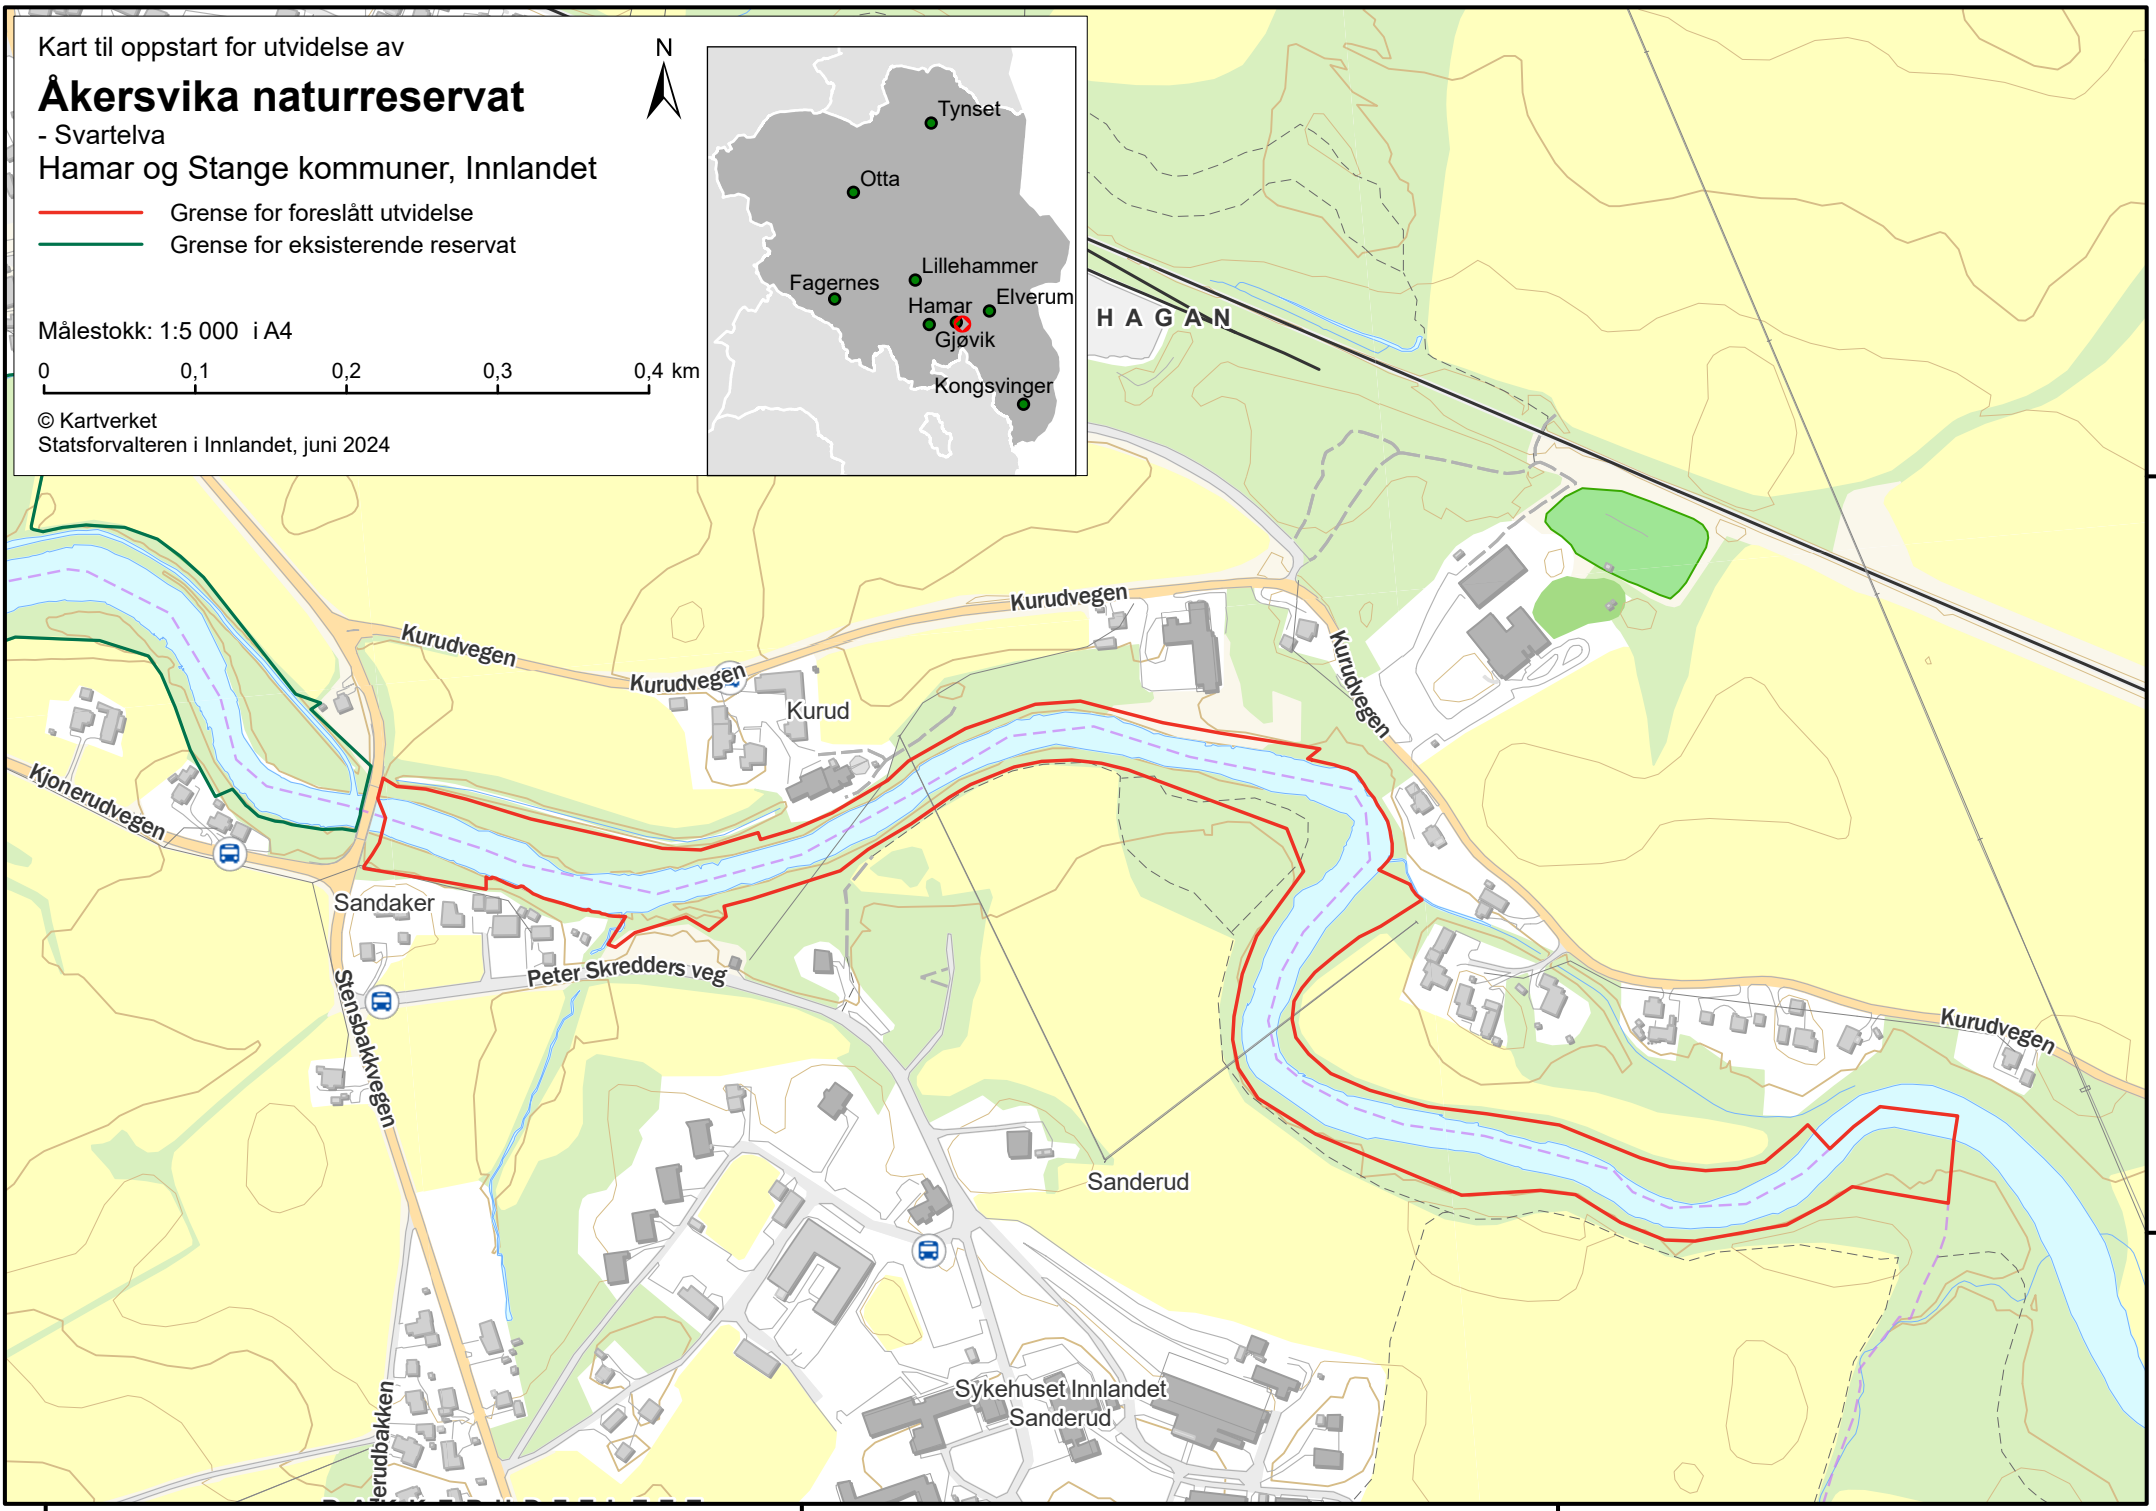

Kart til oppstart for utvidelse av

Åkersvika naturreservat

- Svartelva

Hamar og Stange kommuner, Innlandet

-  Grense for foreslått utvidelse
-  Grense for eksisterende reservat

Målestokk: 1:5 000 i A4

0 0,1 0,2 0,3 0,4 km

© Kartverket
Statsforvalteren i Innlandet, juni 2024

617 000 617 500 618 000 6 740 500 6 741 000