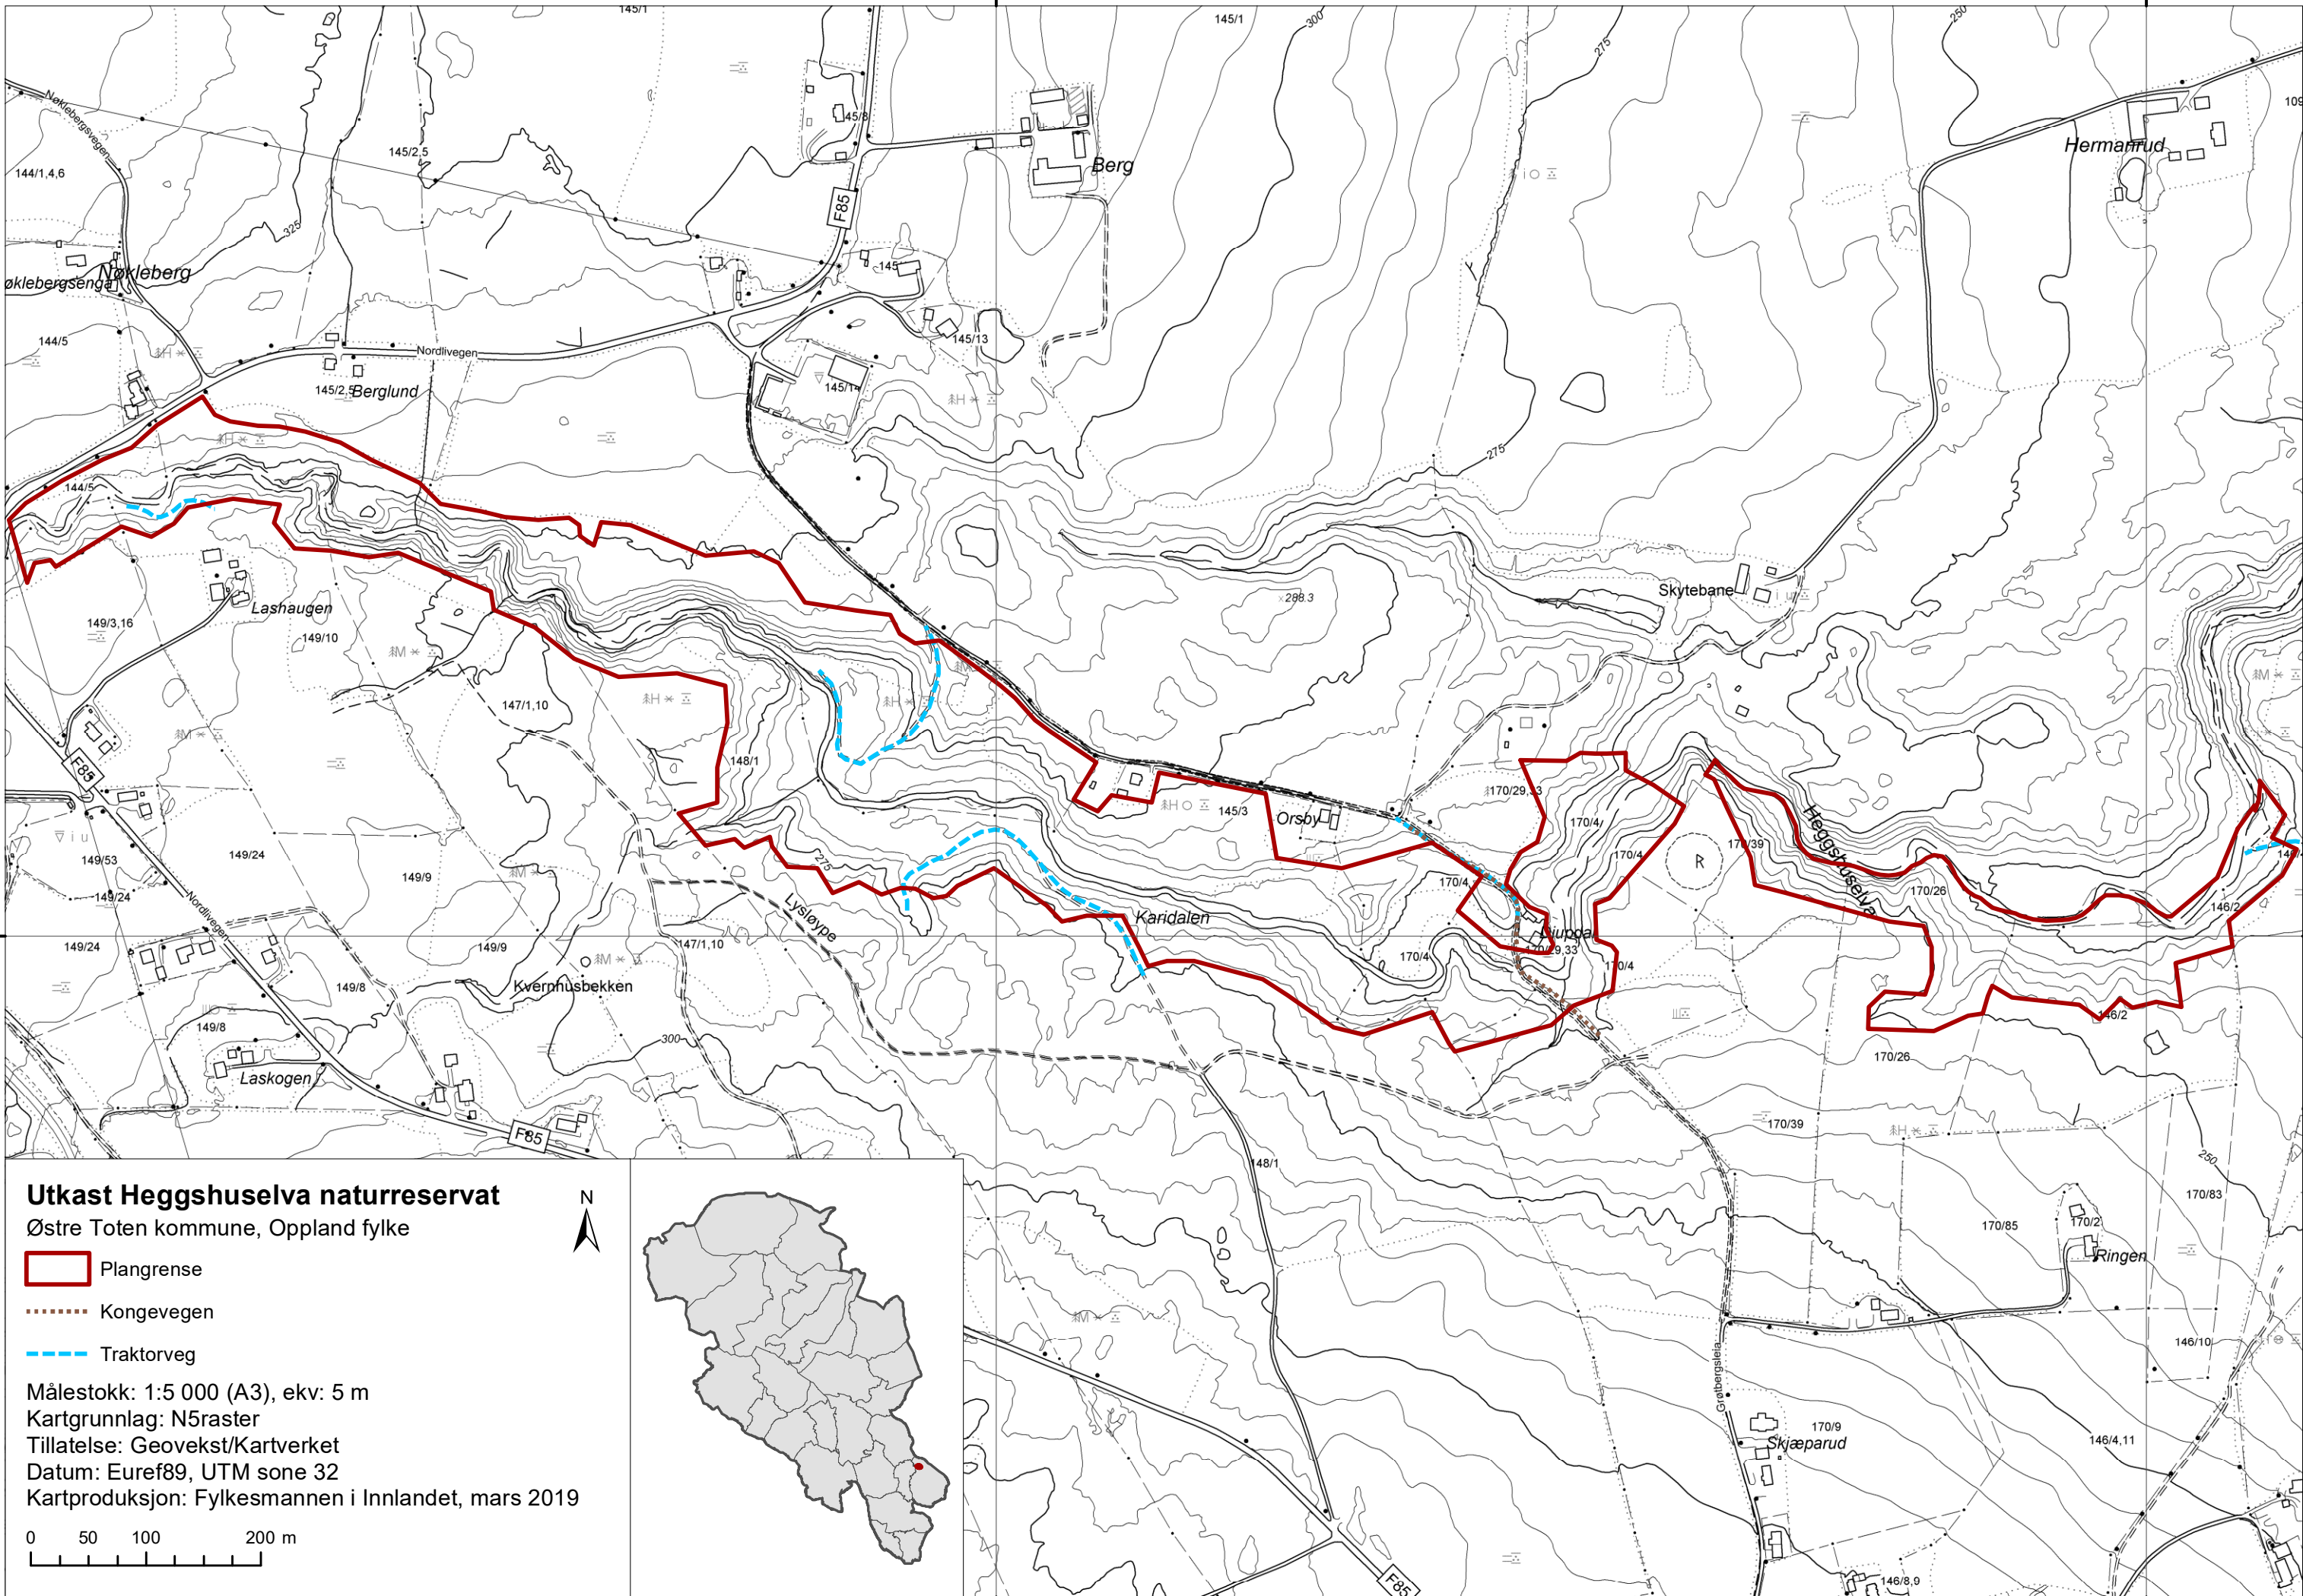

598000

599000

Utkast Heggshuselva naturreservat

Østre Toten kommune, Oppland fylke

- Plangrense
- Kongevegen
- Traktorveg

Målestokk: 1:5 000 (A3), ekv: 5 m

Kartgrunnlag: N5raster

Tillatelse: Geovekst/Kartverket

Datum: Euref89, UTM sone 32

Kartproduksjon: Fylkesmannen i Innlandet, mars 2019

598000

599000

6732000

6732000