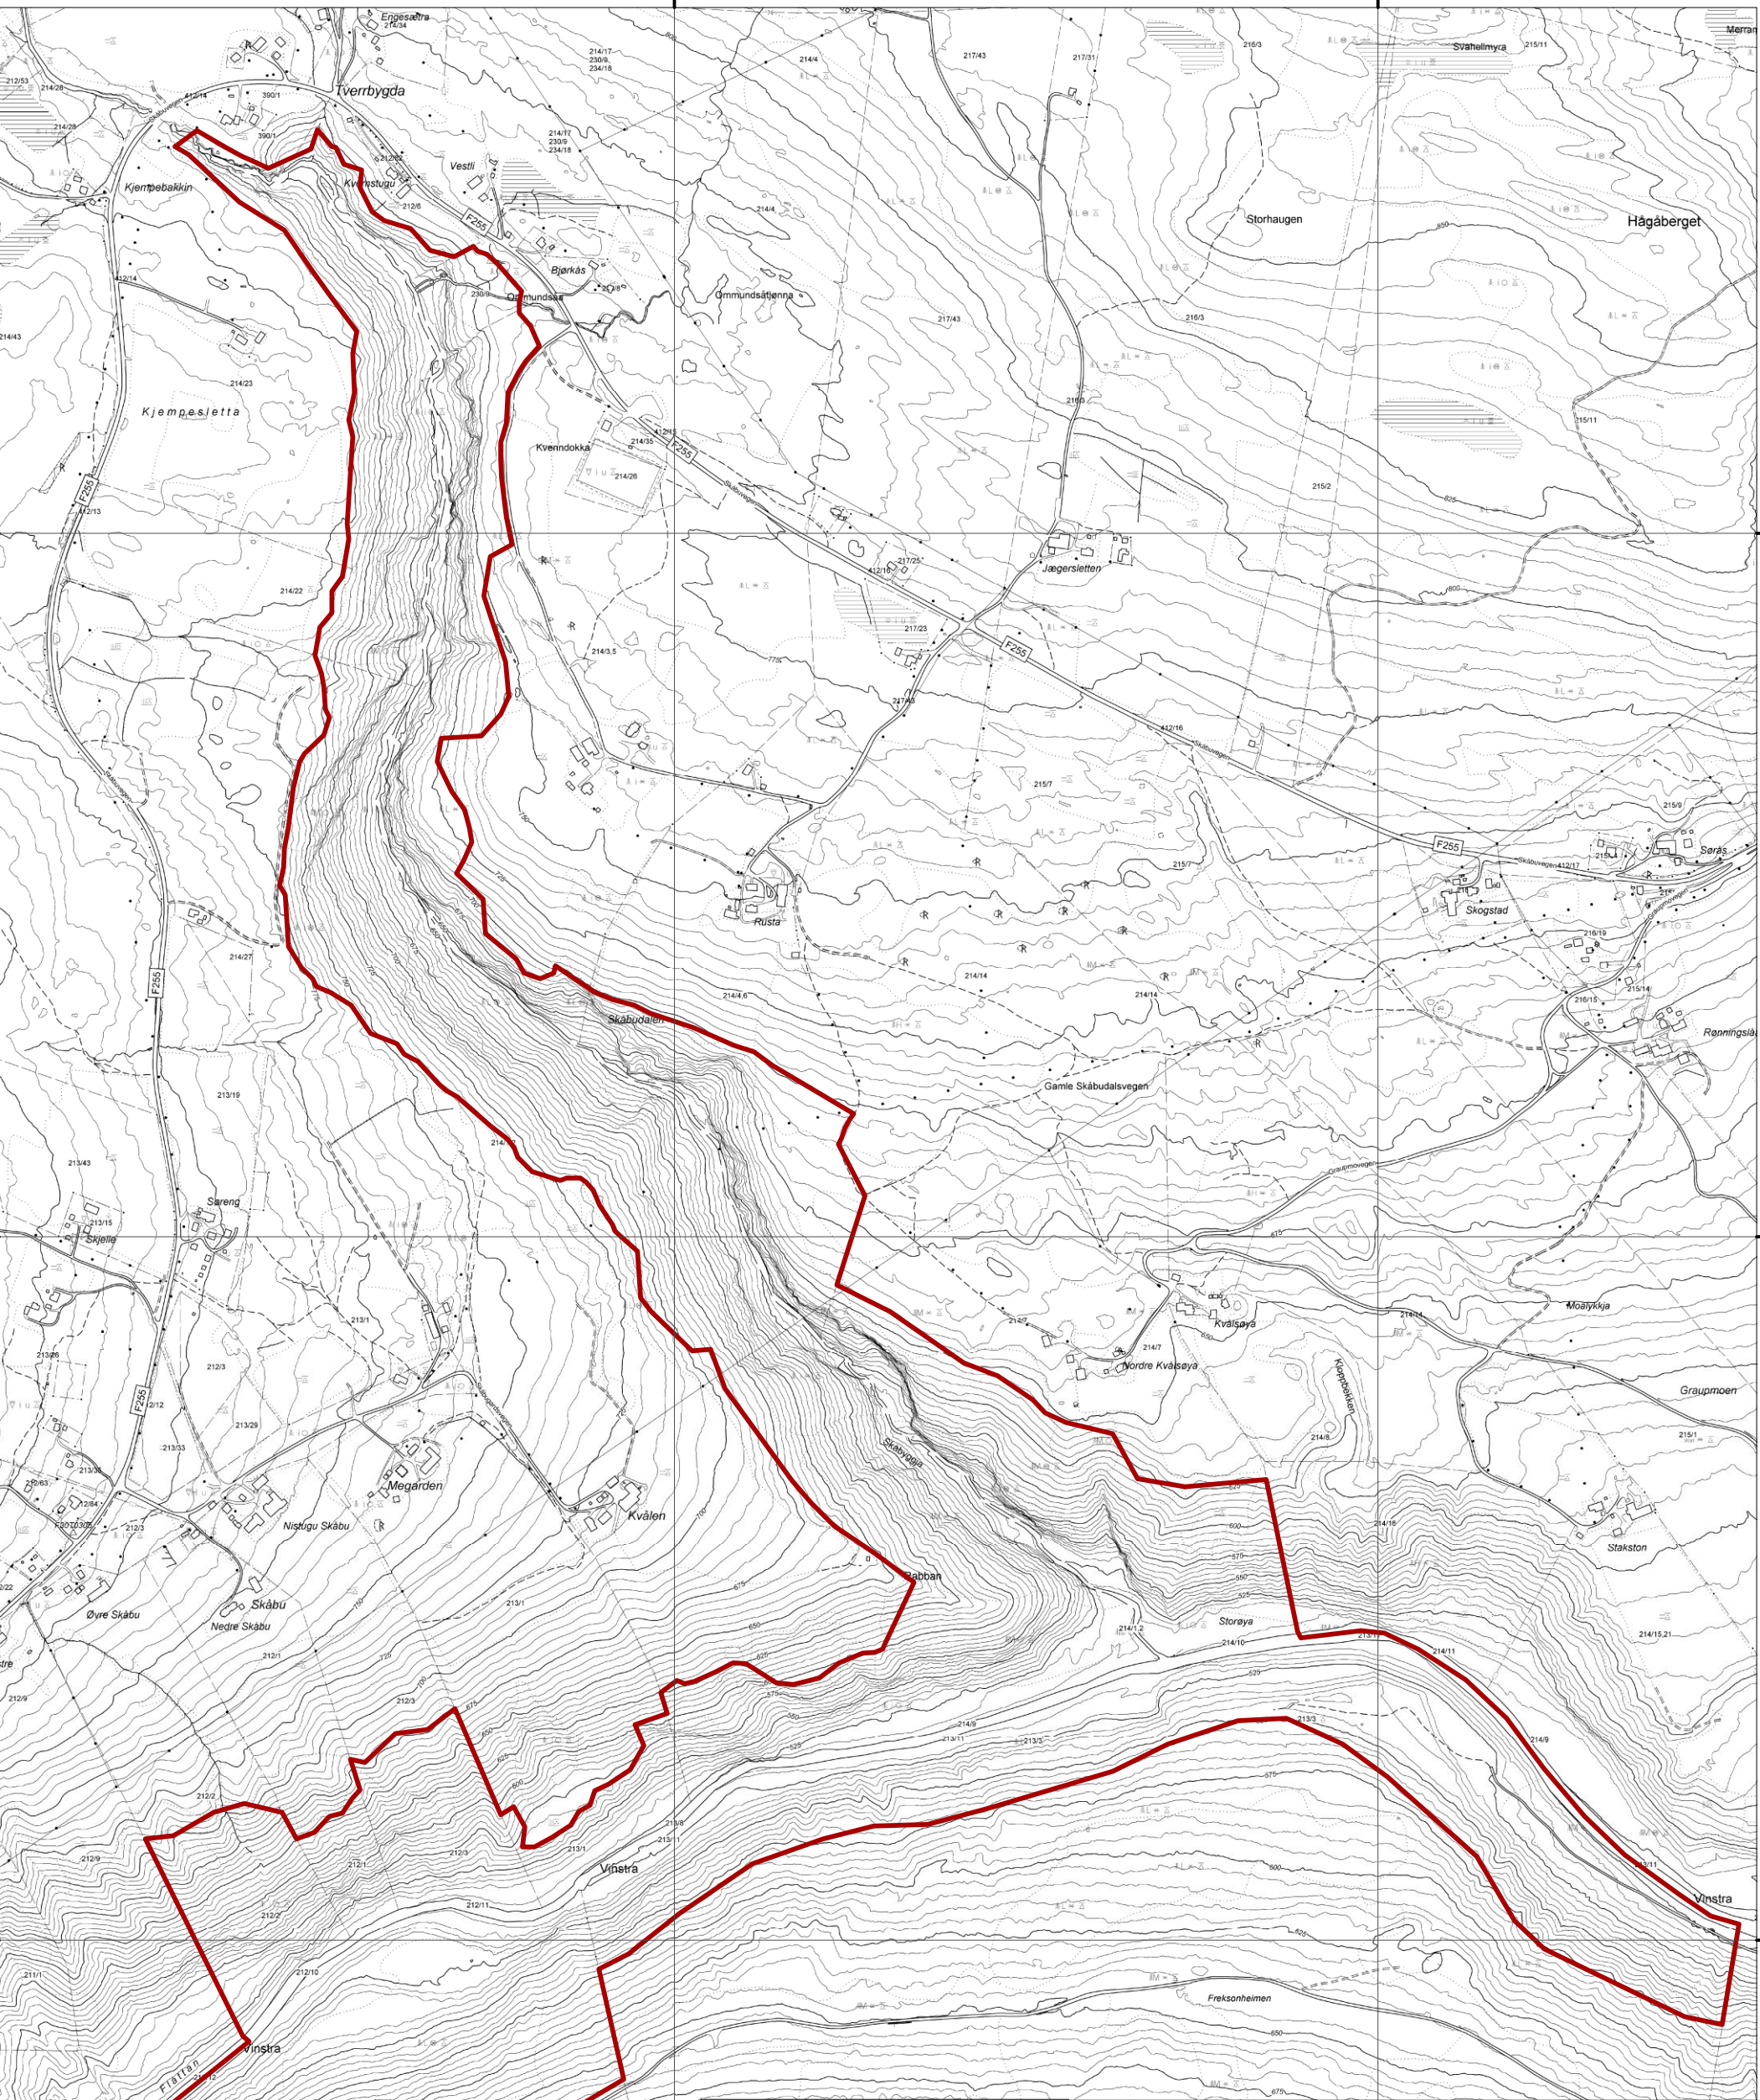

525000

526000

6825000

6825000

6824000

6824000

6823000

6823000

Utkast Skåbudalen naturreservat
 Nord-Fron kommune, Oppland fylke

 Plangrense

Målestokk: 1:9 000 (A3), ekv: 5 m
 Kartgrunnlag: N5raster
 Tillatelse: Geovekst/Kartverket
 Datum: Euref89, UTM sone 32
 Kartproduksjon: Fylkesmannen i Innlandet, mars 2019

525000

526000