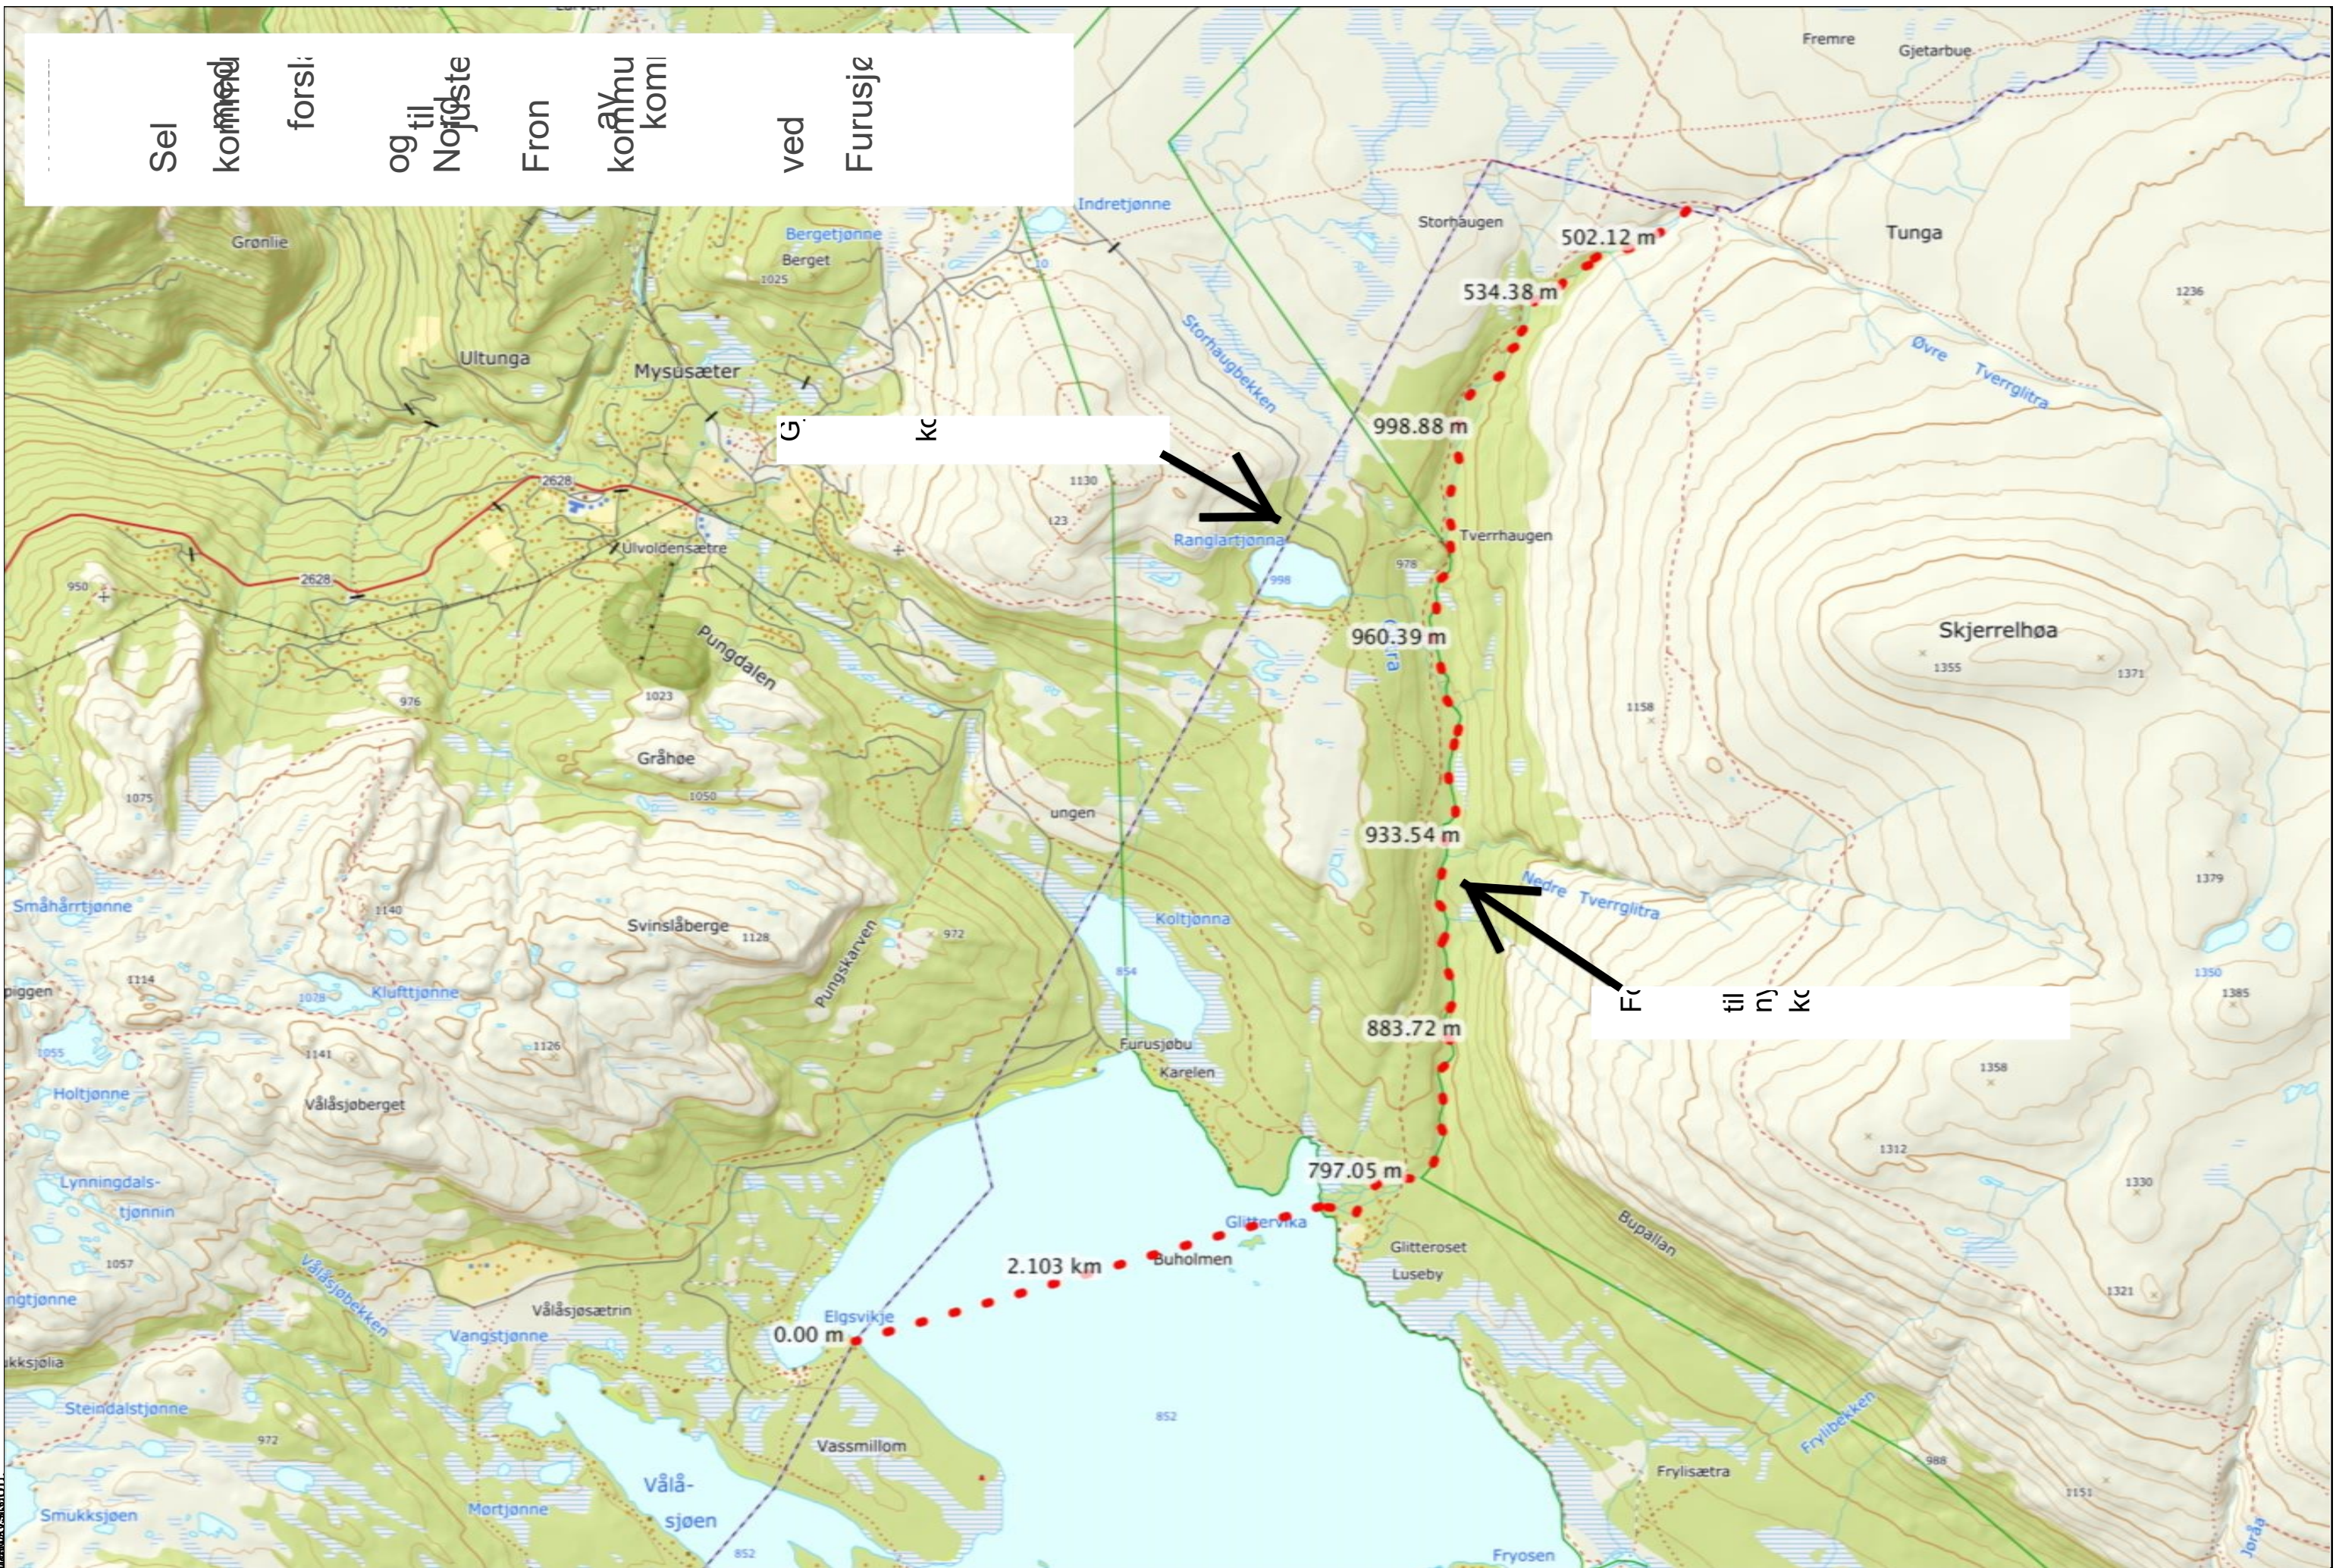

Sel kommune forsl. og til Nordfrost Fron kommune ved Furusjø

G. KC

F. til N. KC

Utskrevet fra kartverket.no

15.10.2024

0 200 400 600 800m