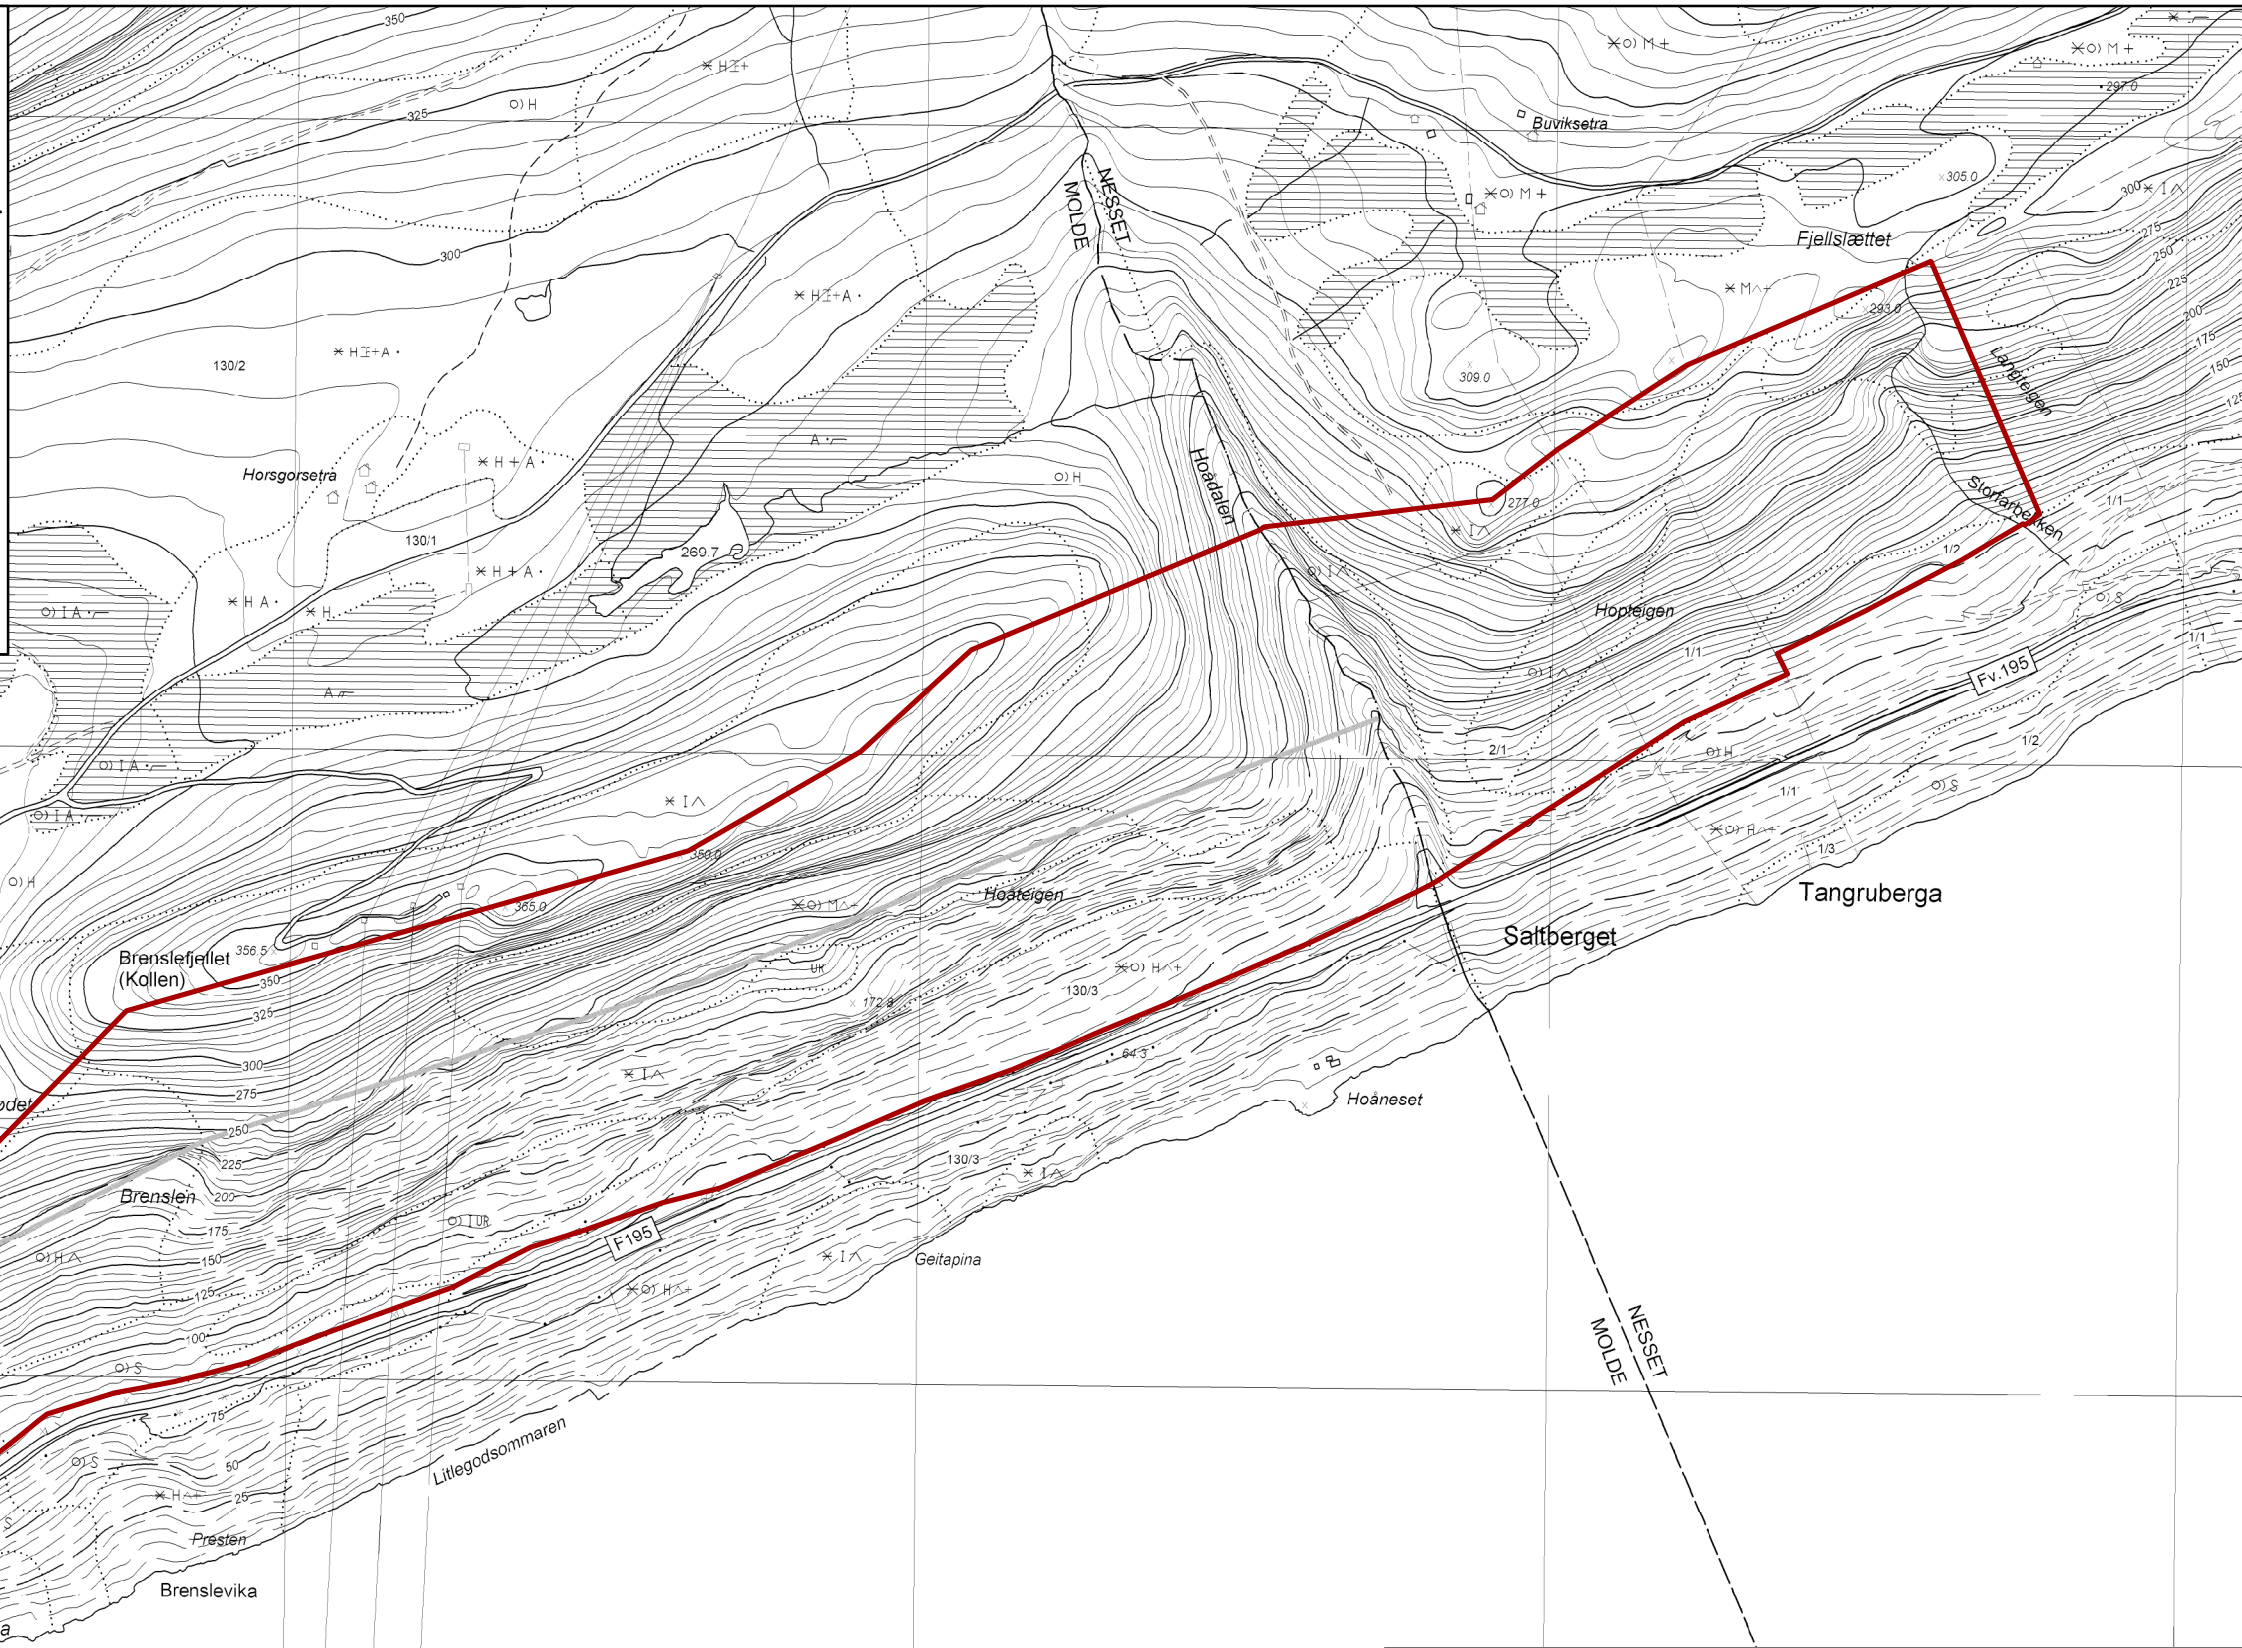

Verneplan for skog i  
Møre og Romsdal fylke

Framlegg til :  
**Brensløfjellet naturreservat**  
Molde og Nesset kommunar, Møre og Romsdal fylke

 Foreslått grense for reservat

Målestokk 1:6 000

Kartgrunnlag: N5 raster