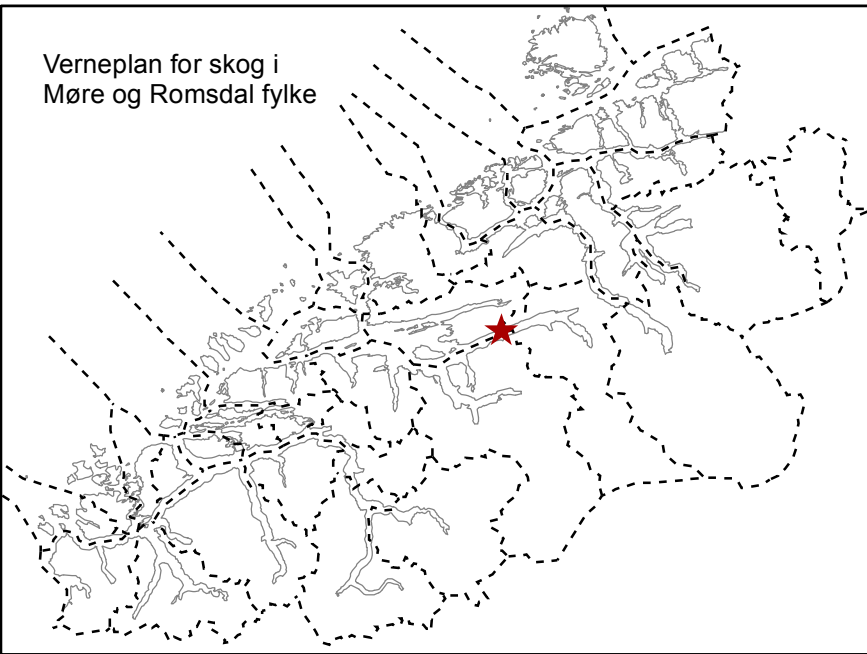

Verneplan for skog i  
Møre og Romsdal fylke

Framlegg til :  
**Brensløfjellet naturreservat**  
Molde og Nesset kommunar, Møre og Romsdal fylke

 Foreslått grense for reservat

Målestokk 1:6 000

Kartgrunnlag: N5 raster