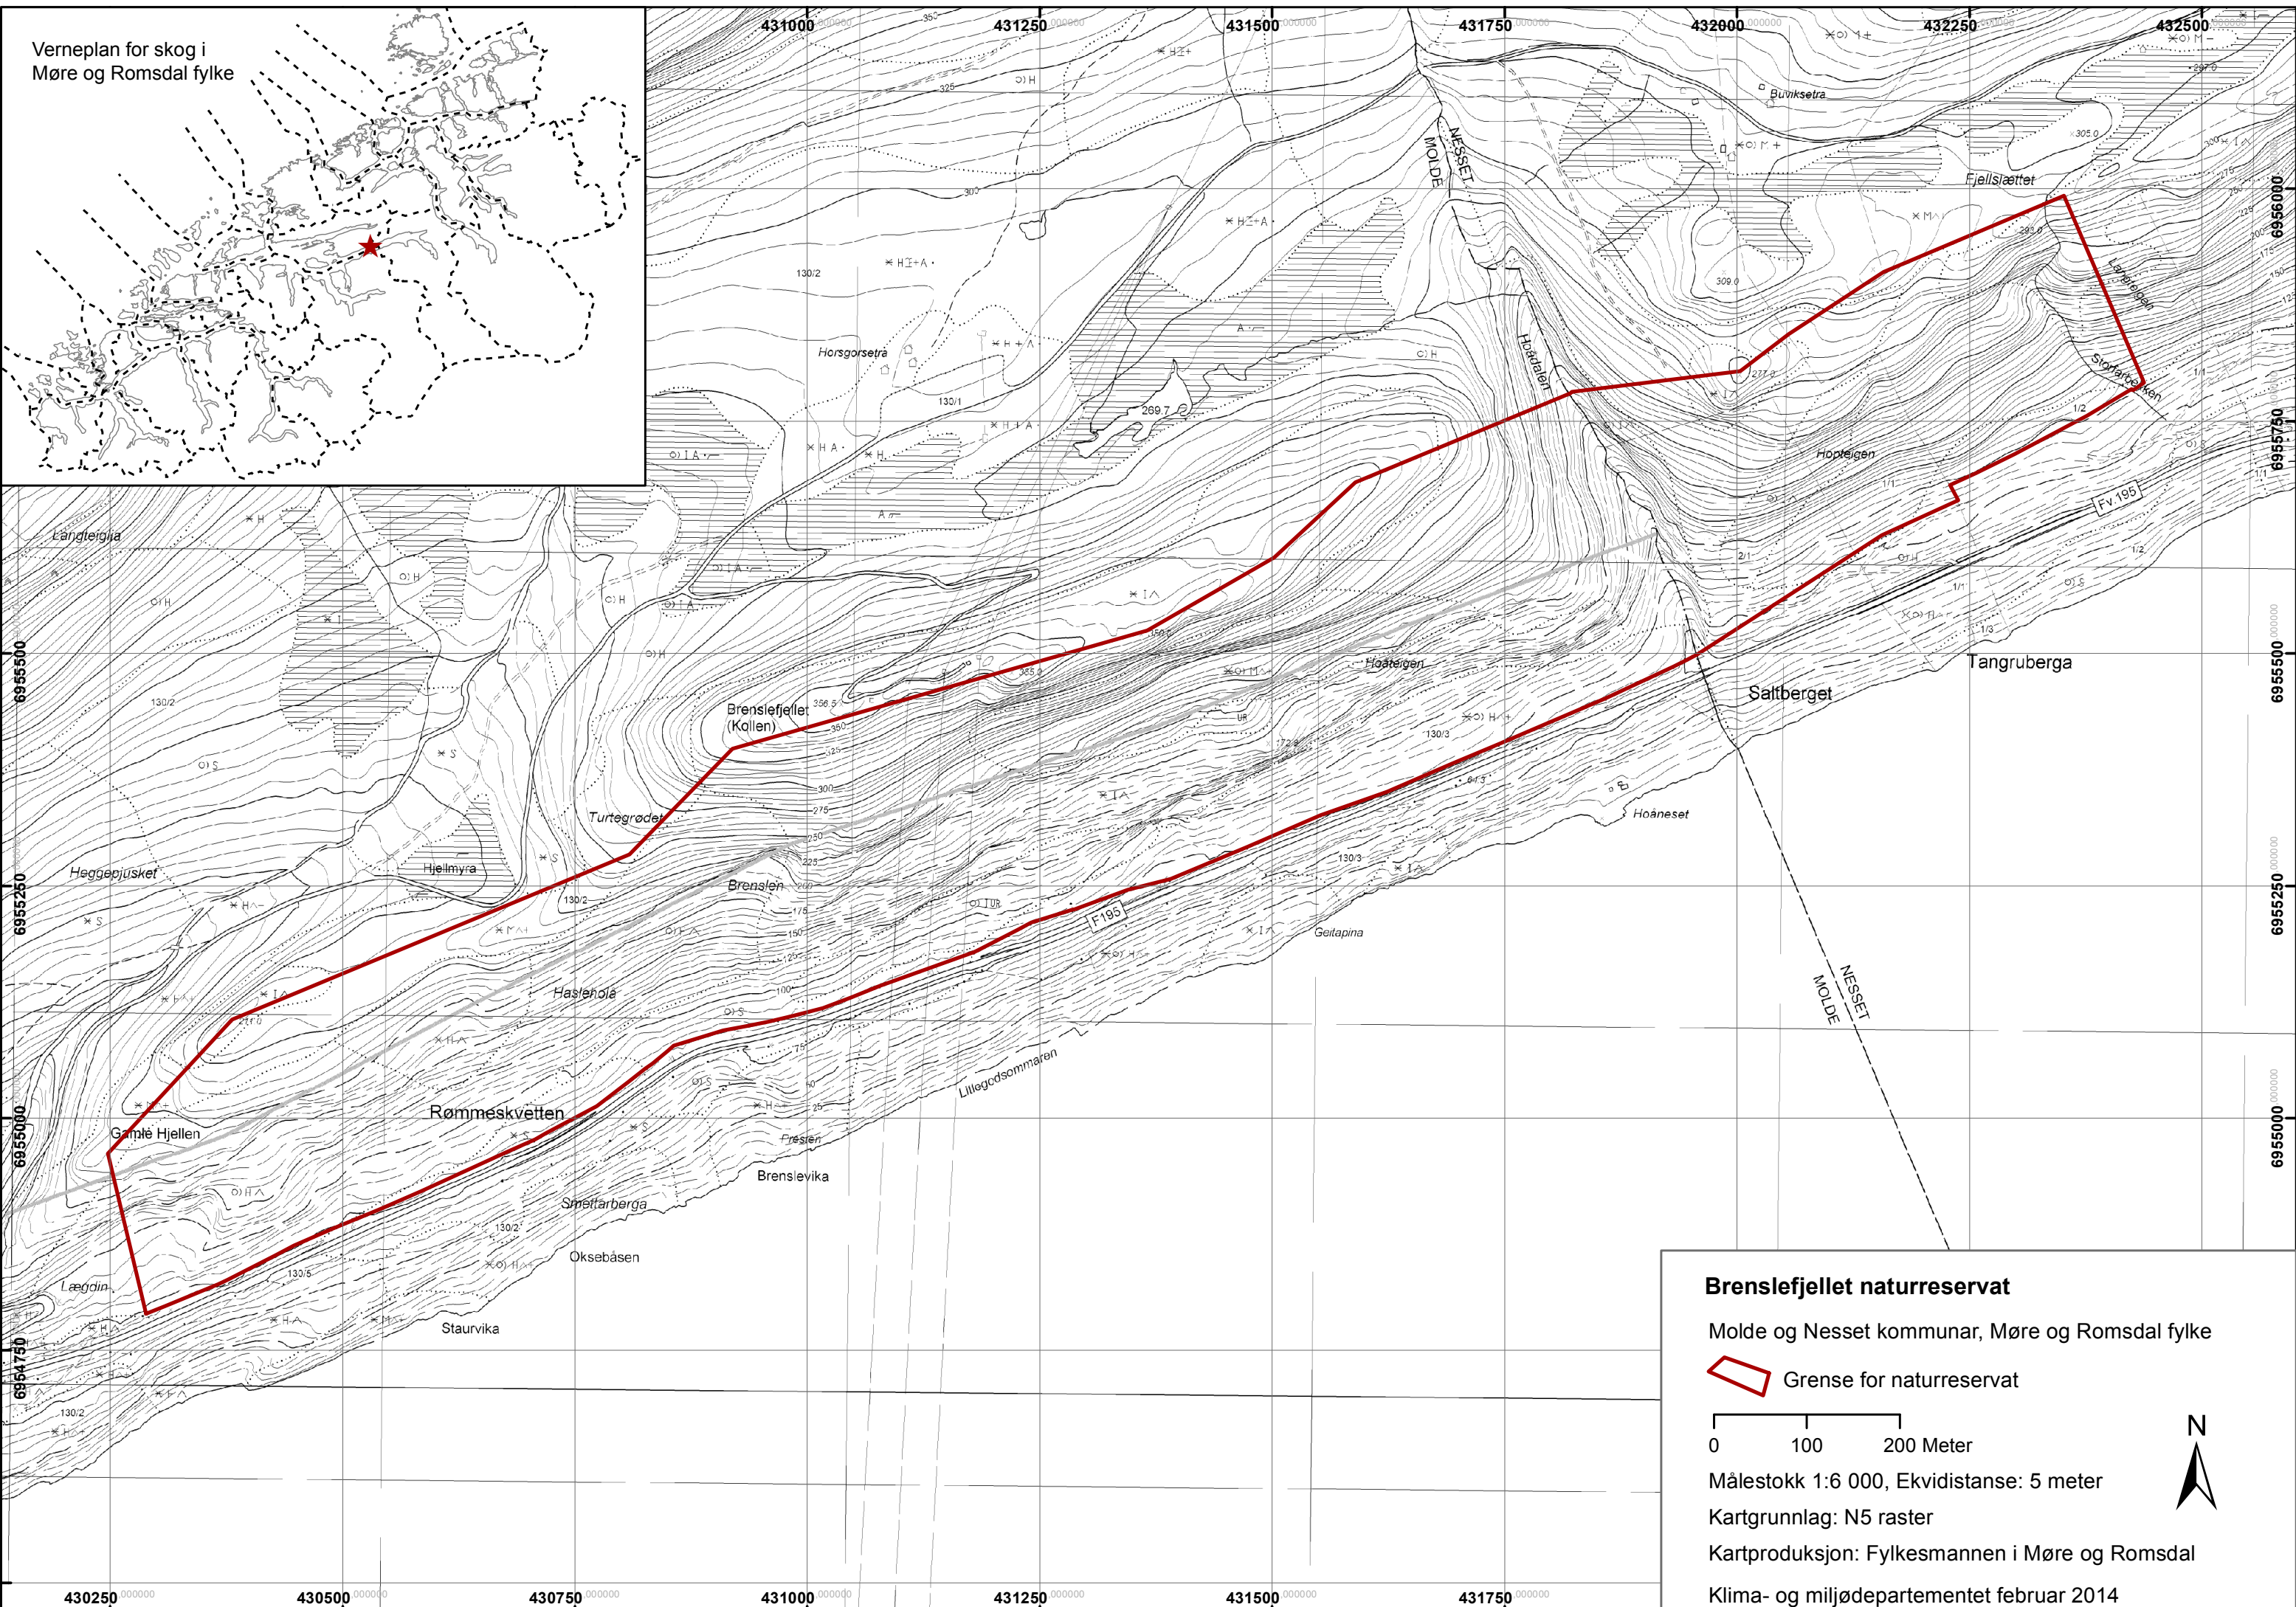

Verneplan for skog i
Møre og Romsdal fylke

Brenslefjellet naturreservat

Molde og Nesset kommunar, Møre og Romsdal fylke

 Grense for naturreservat

Målestokk 1:6 000, Ekvidistanse: 5 meter

Kartgrunnlag: N5 raster

Kartproduksjon: Fylkesmannen i Møre og Romsdal

Klima- og miljødepartementet februar 2014