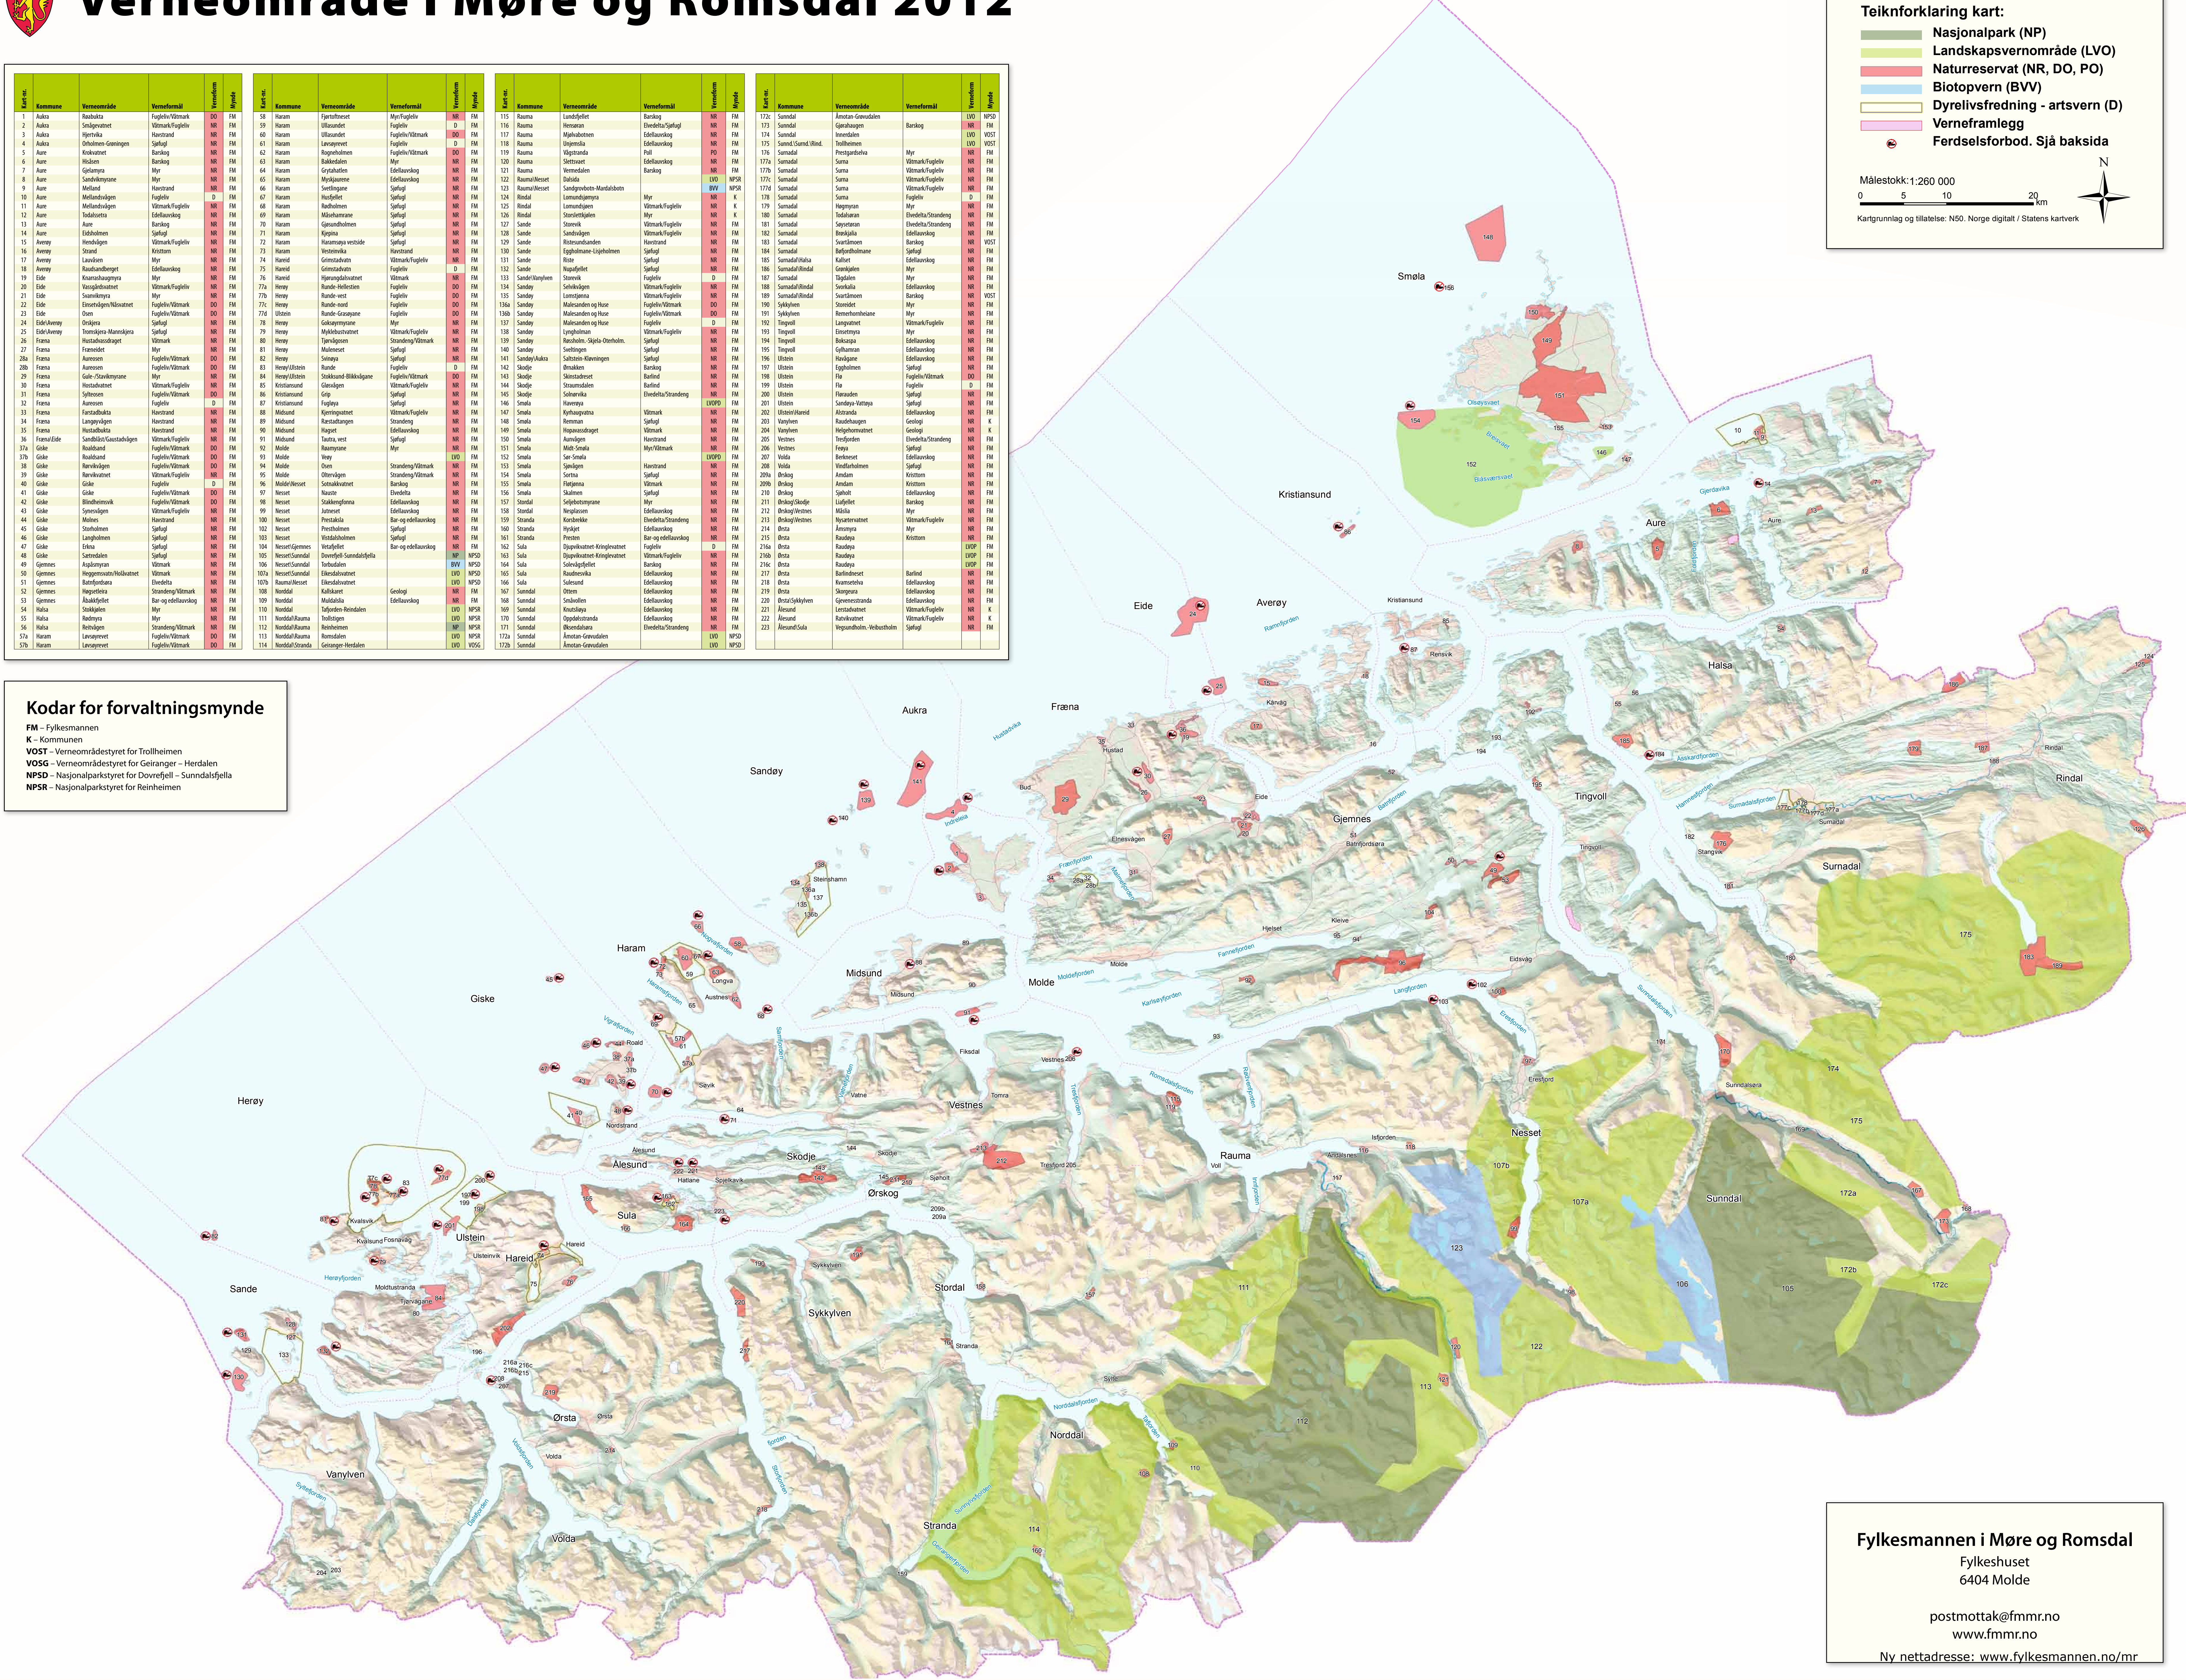

**Teiknforklaring kart:**

- Nasjonalpark (NP)
- Landskapsvernområde (LVO)
- Naturservert (NR, DO, PO)
- Biotopvern (BVV)
- Dyrelivsfredning - artsvern (D)
- Verneframlegg
- Ferdselsforbud. Sjå baksida

Målestokk: 1:260 000  
 0 5 10 20 km