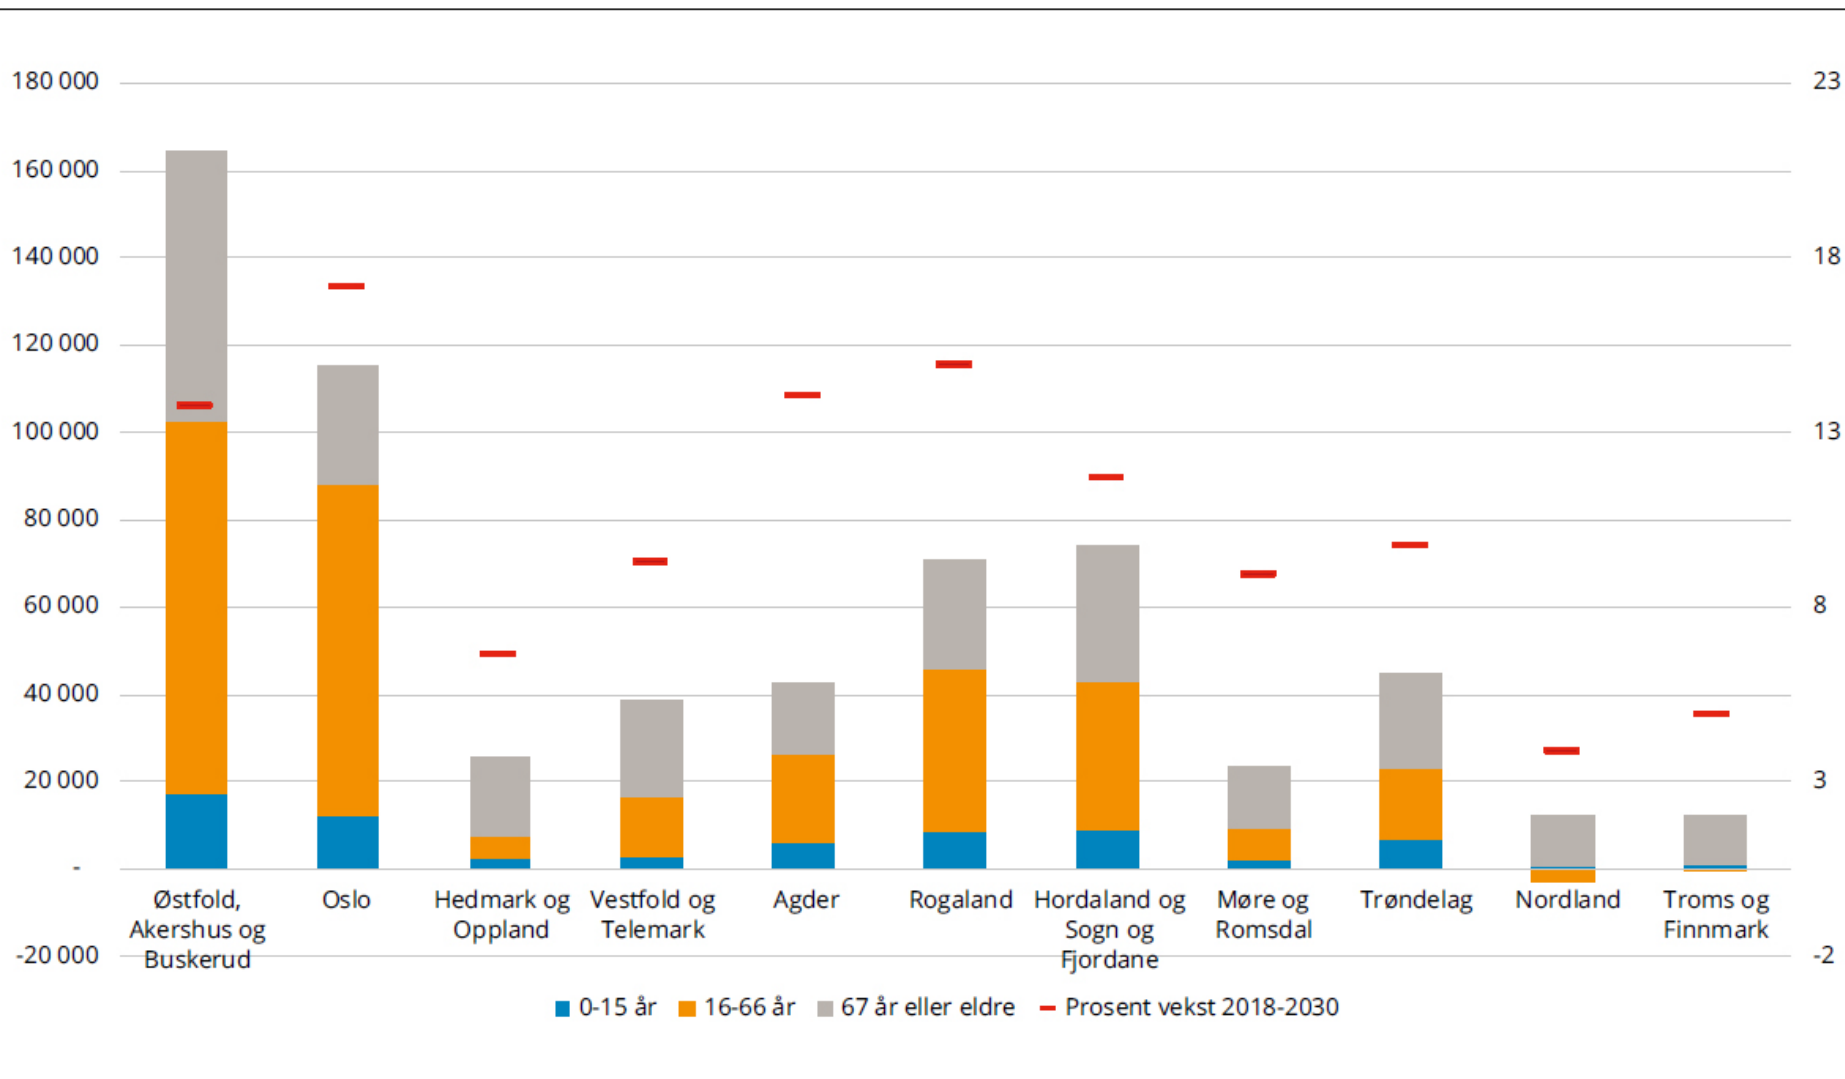

Fylkesmannen i
NORDLAND

Kommunekonferansen 2018

Åpning v/ fylkesmann Hill-Marta Solberg, 23. mai, Scandic Bodø

- vinner til Nordlands beste

Velkommen til
Kommunekonferansen 2018

«Nordland og Hedmark og Oppland har hatt den svakeste folketallsveksten gjennom store deler av 2000-tallet».

Kilde: Regionale utviklingstrekk 2018, KMD

Figur 6.7 Befolkningsutvikling etter fylke og vekstkomponent 1.1.2013-1.1.2018. Prosent av middelfolkemengden.

Figur 6.22 Framskrevet befolkningsvekst etter fylke og alder 2018-2030. SSBs MMMM-alternativ.