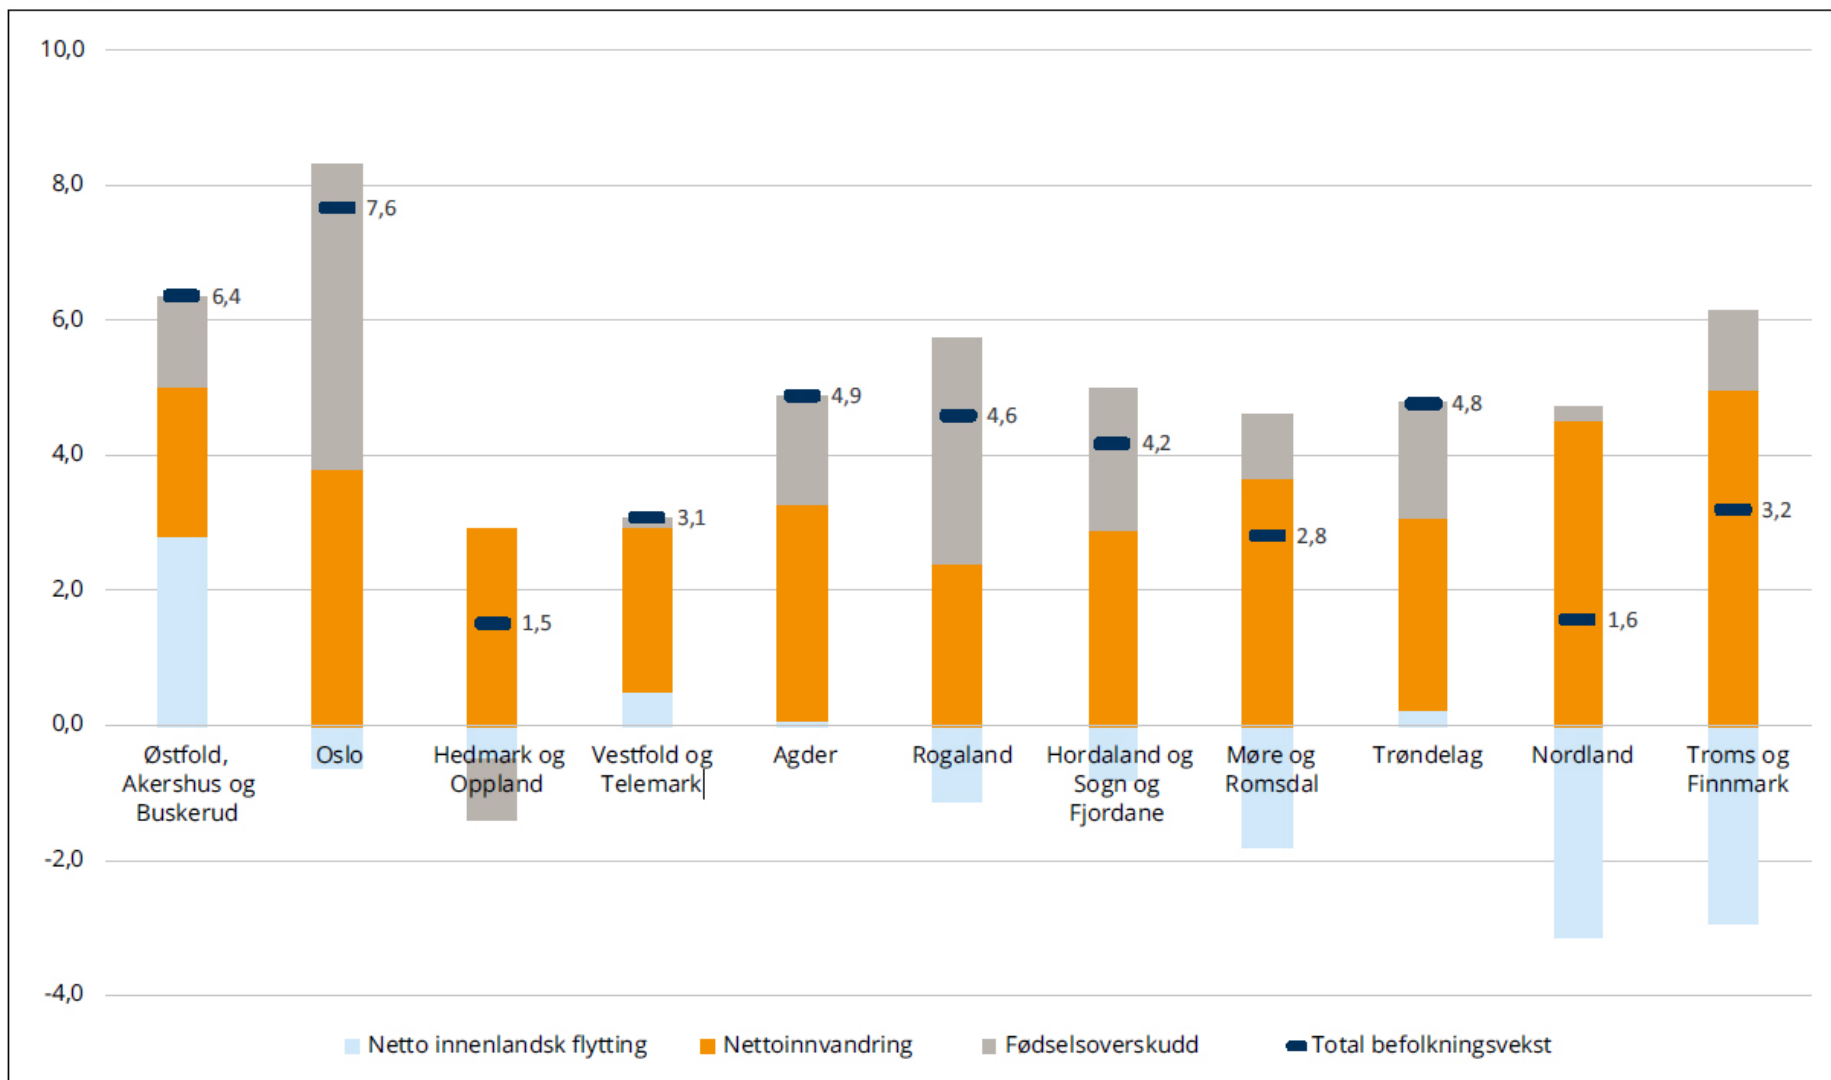

Kilde: Regionale utviklingstrekk 2018, KMD

Figur 6.7 Befolkningsutvikling etter fylke og vekstkomponent 1.1.2013-1.1.2018. Prosent av middelfolkemengden.

Figur 6.22 Framskrevet befolkningsvekst etter fylke og alder 2018-2030. SSBs MMMM-alternativ.