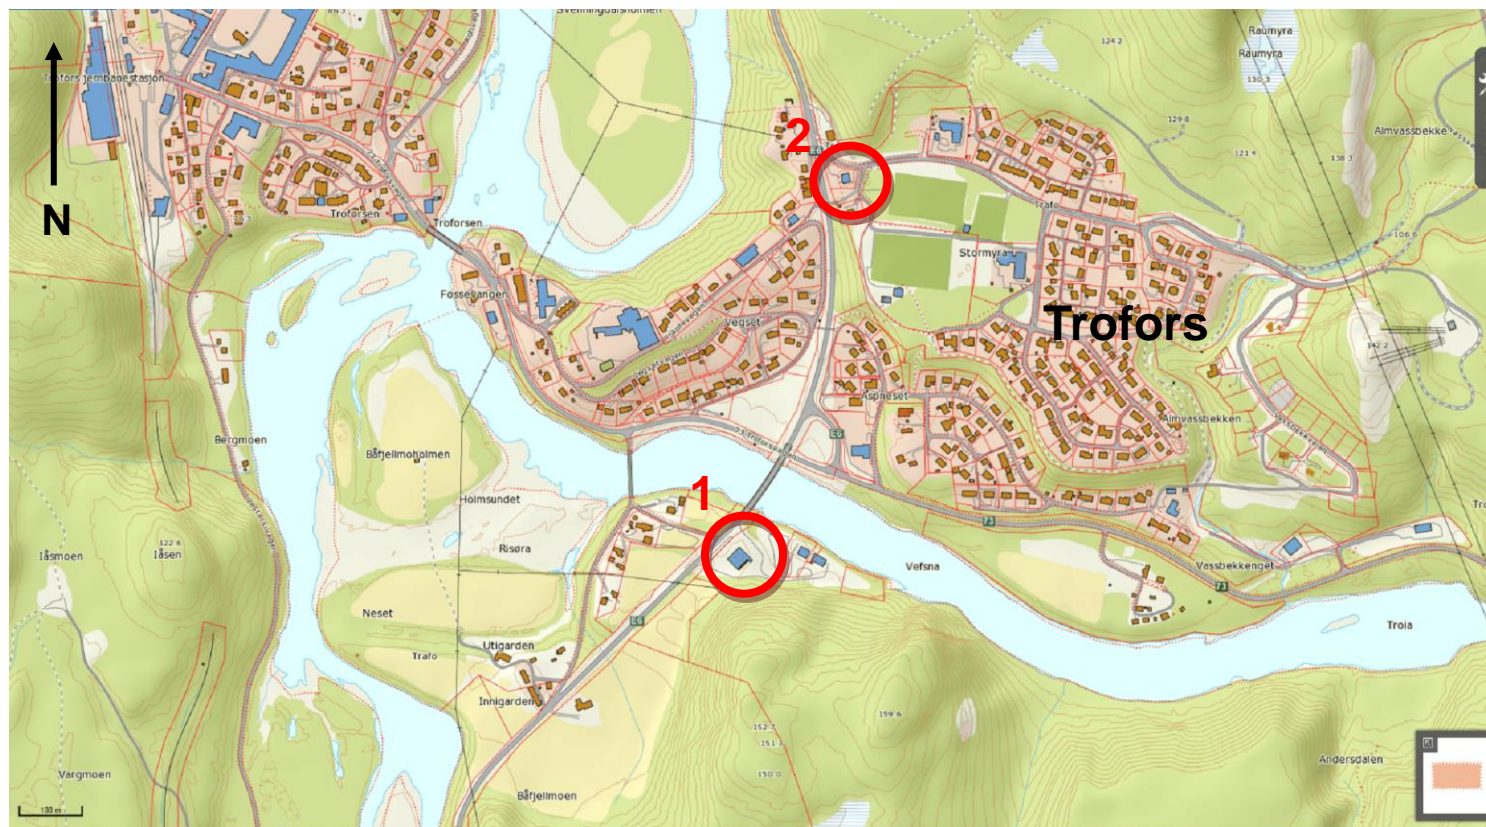

Vegbeskrivelse:

Aksjonsdag i Trofors

1. «Mestabygget», Blåfjellmoen, 8680 Trofors

Tomta ligger 500 m sør for Trixie, 10 m fra E6, på østsiden av veien

2. Trixie kebab og pizza AS, Almvasseveien 1, 8680 Trofors.

<http://www.grane.kommune.no/spisestederovernattinger.155097.no.html>