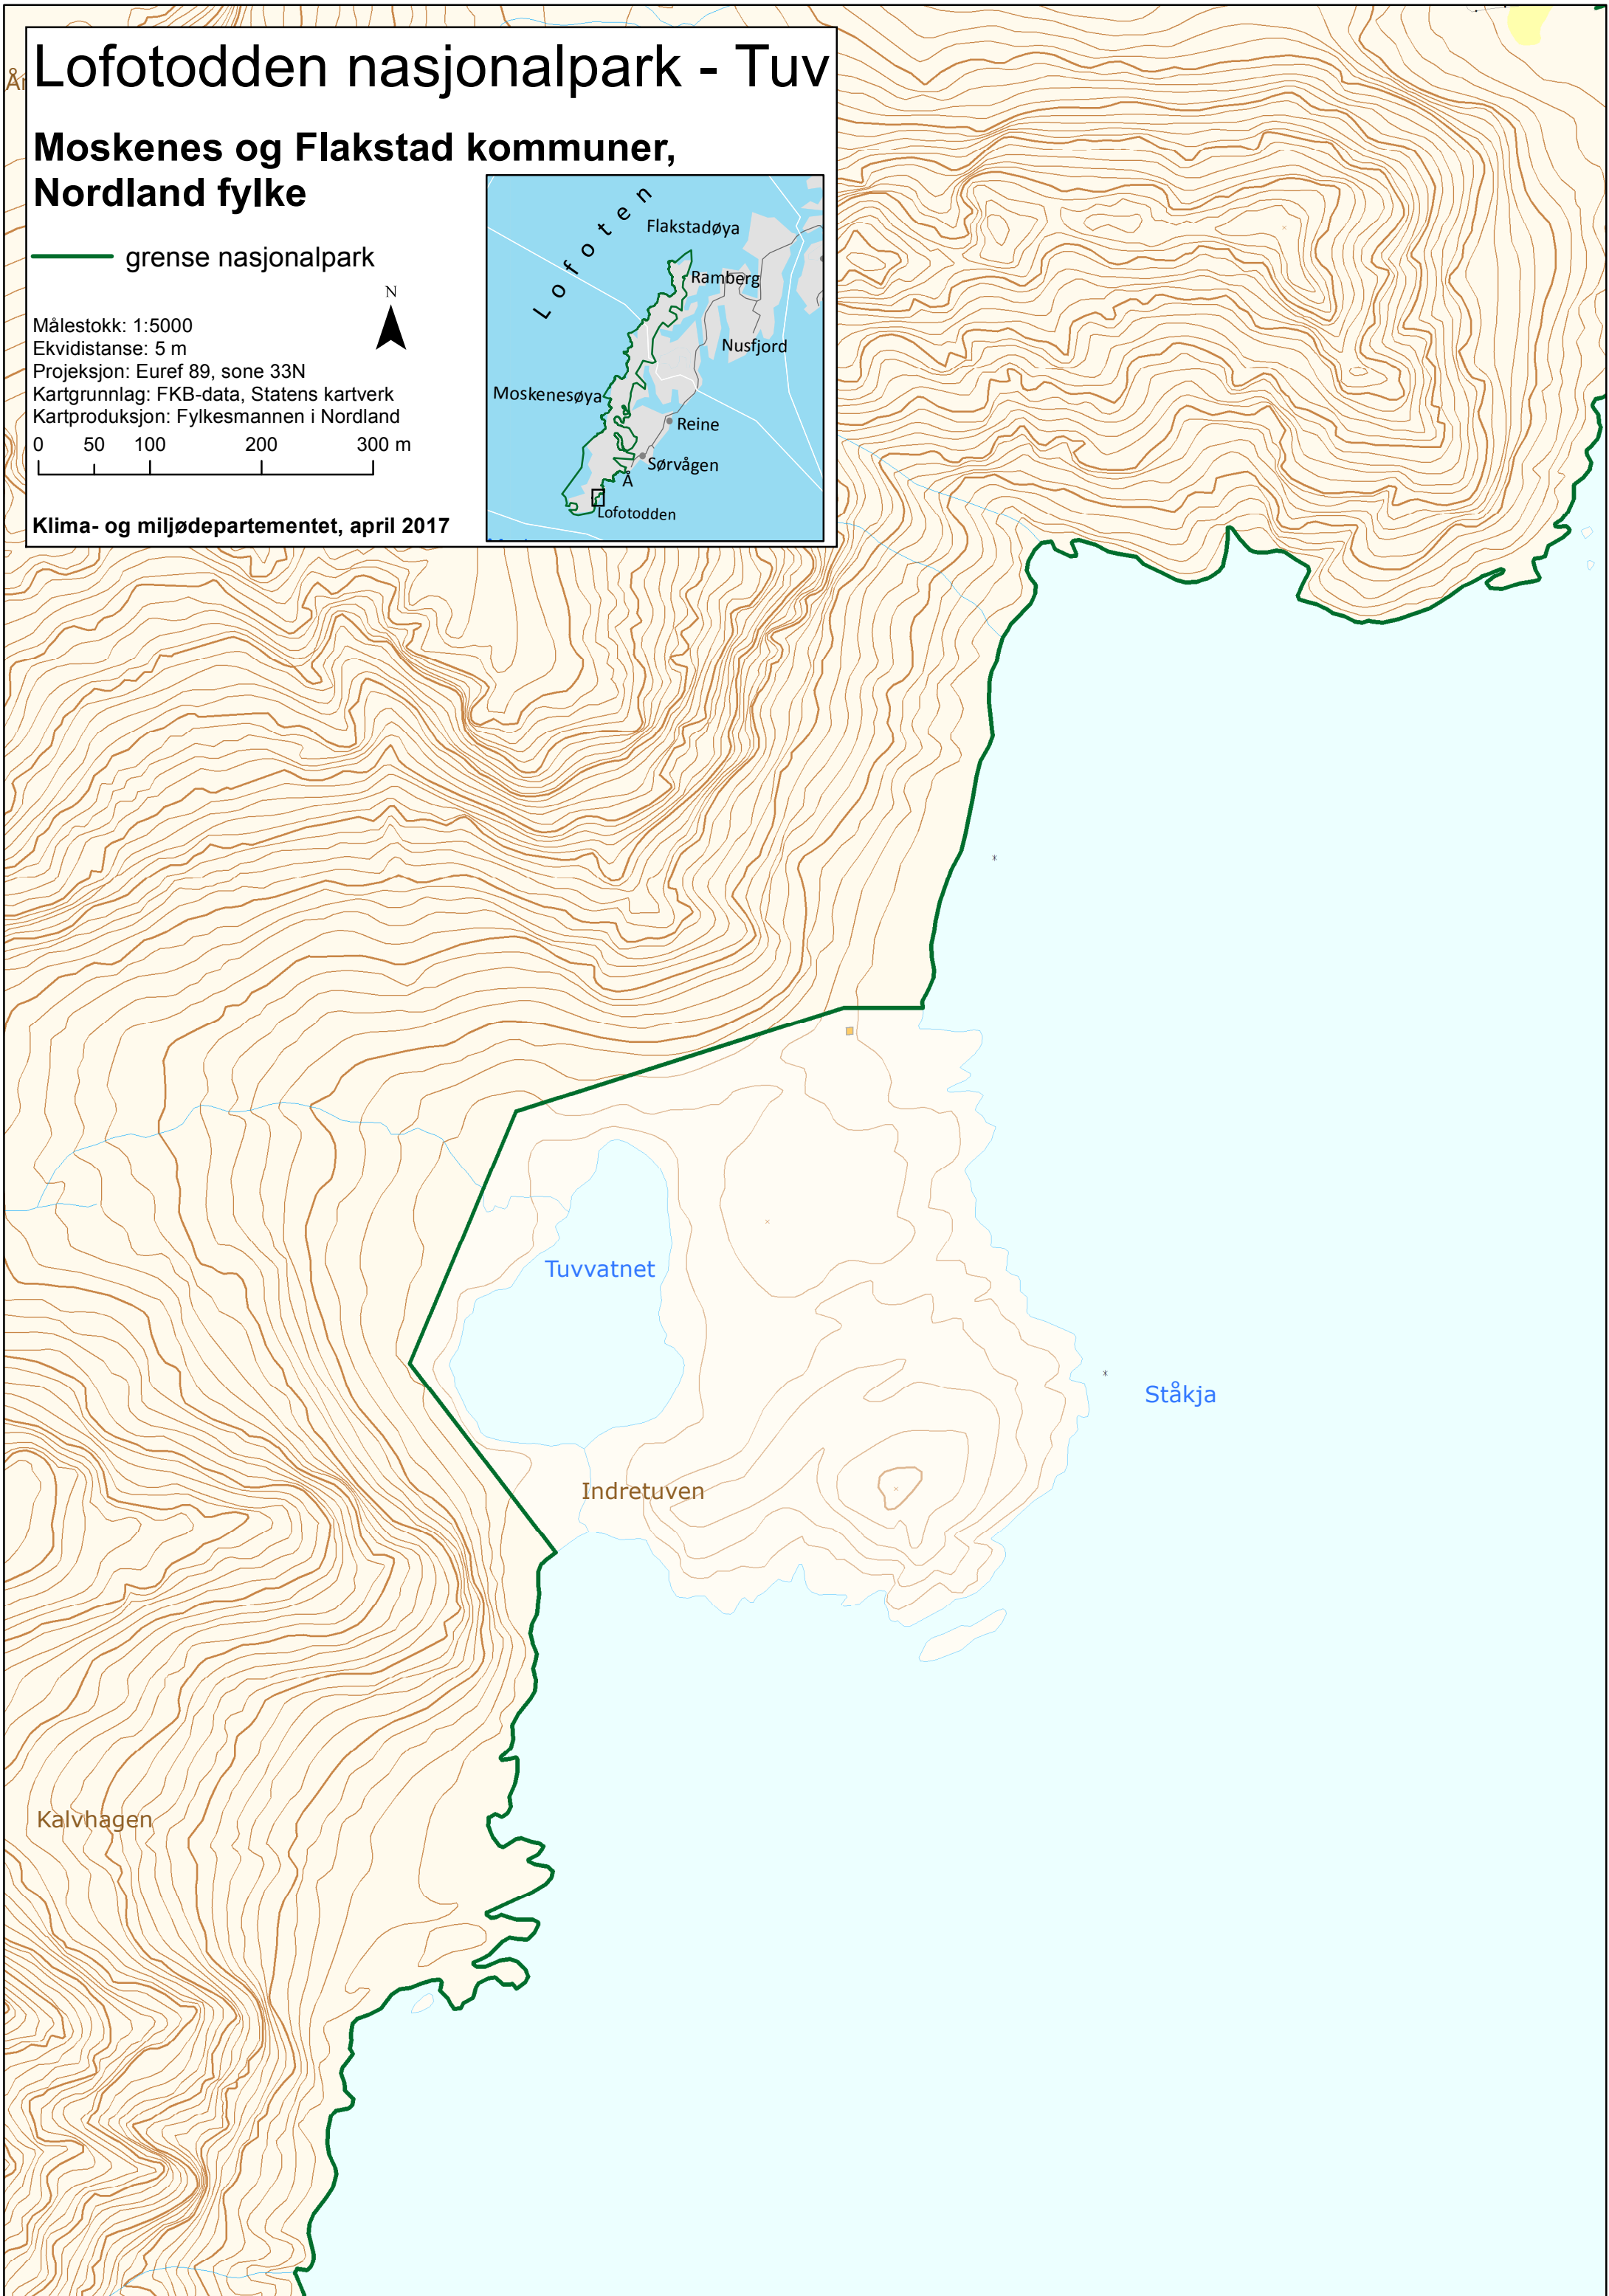

Lofotodden nasjonalpark - Tuv

Moskenes og Flakstad kommuner,
Nordland fylke

— grense nasjonalpark

Målestokk: 1:5000

Ekvidistanse: 5 m

Projeksjon: Euref 89, sone 33N

Kartgrunnlag: FKB-data, Statens kartverk

Kartproduksjon: Fylkesmannen i Nordland

0 50 100 200 300 m

Klima- og miljødepartementet, april 2017

Kalvhagen

Tuvvatnet

Indretuven

Ståkja