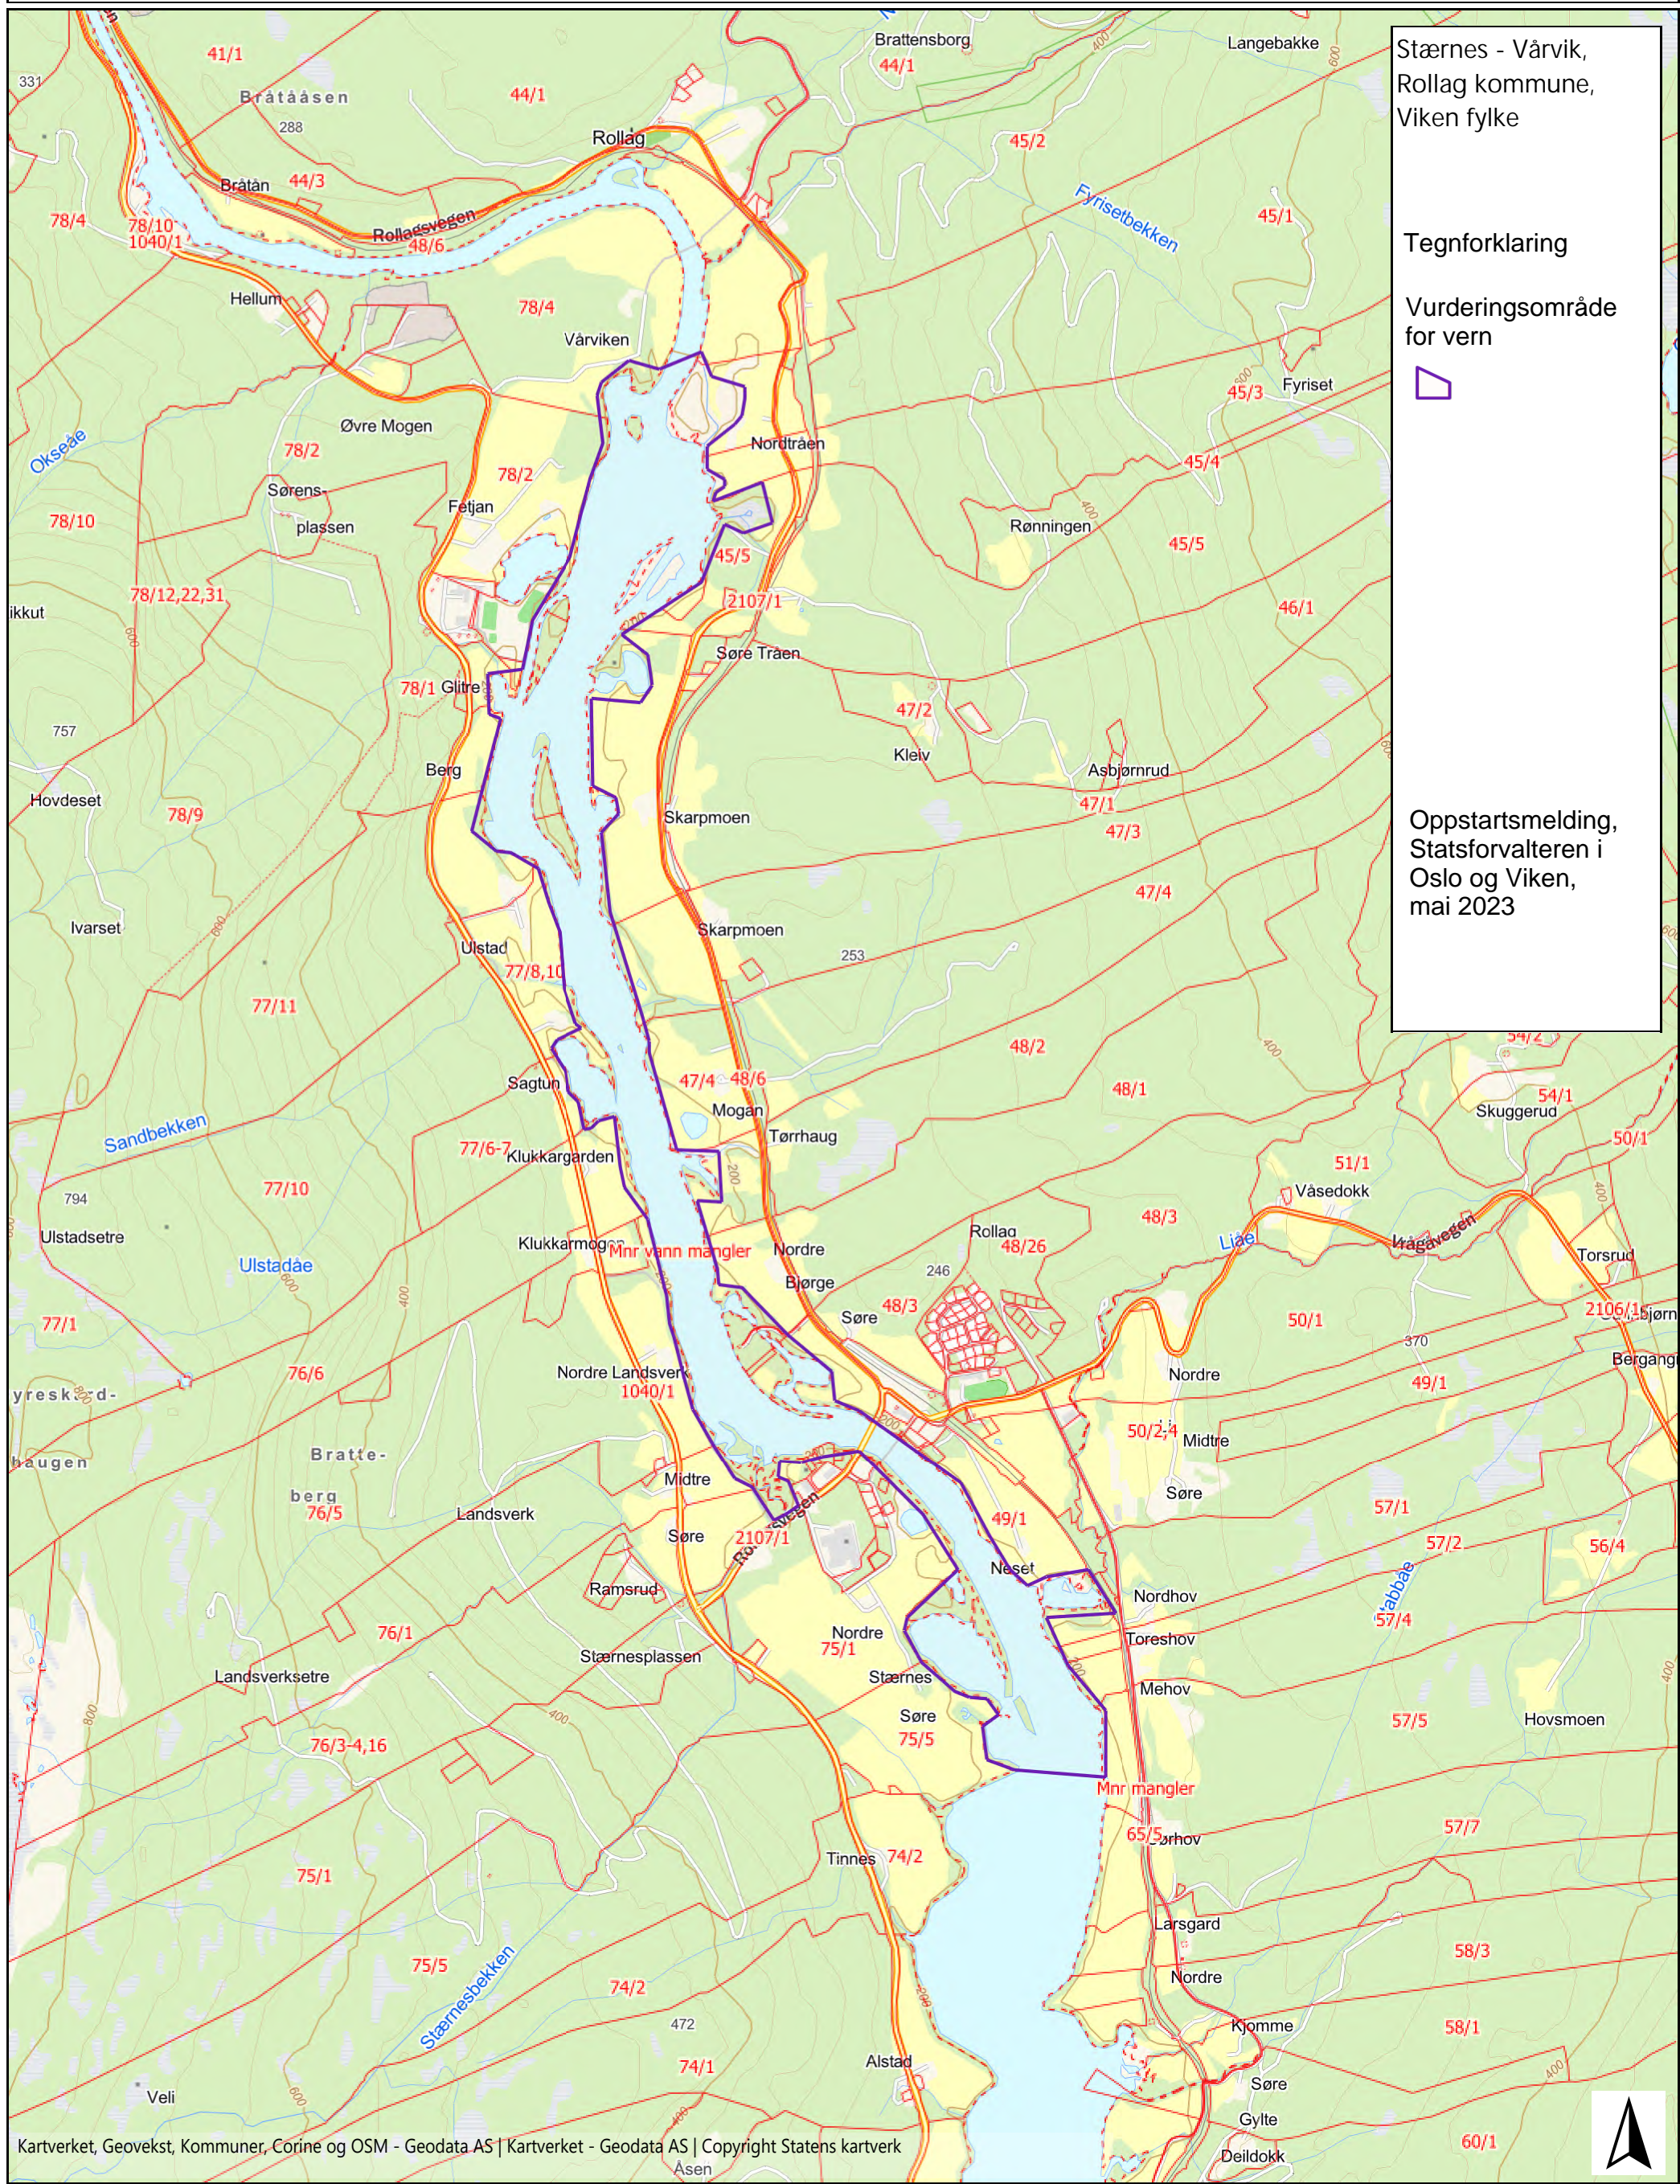

### Tegnforklaring

Vurderingsområde  
for vern

Eiendomsgrense

Oppstartsmelding,  
Statsforvalteren i  
Oslo og Viken,  
mai 2023

Kartverket, Geovekst, Kommuner, Corine og OSM - Geodata AS | Kartverket - Geodata AS | Miljødirektoratet | Copyright Statens kartverk

0 100 200  
m

Kartgrunnlag: Kartverket, Geovekst og kommuner.

Kartproduksjon: Statsforvalteren

Stærnes - Vårvik,  
Rollag kommune,  
Viken fylke

Tegnforklaring

Vurderingsområde  
for vern

Oppstartsmelding,  
Statsforvalteren i  
Oslo og Viken,  
mai 2023