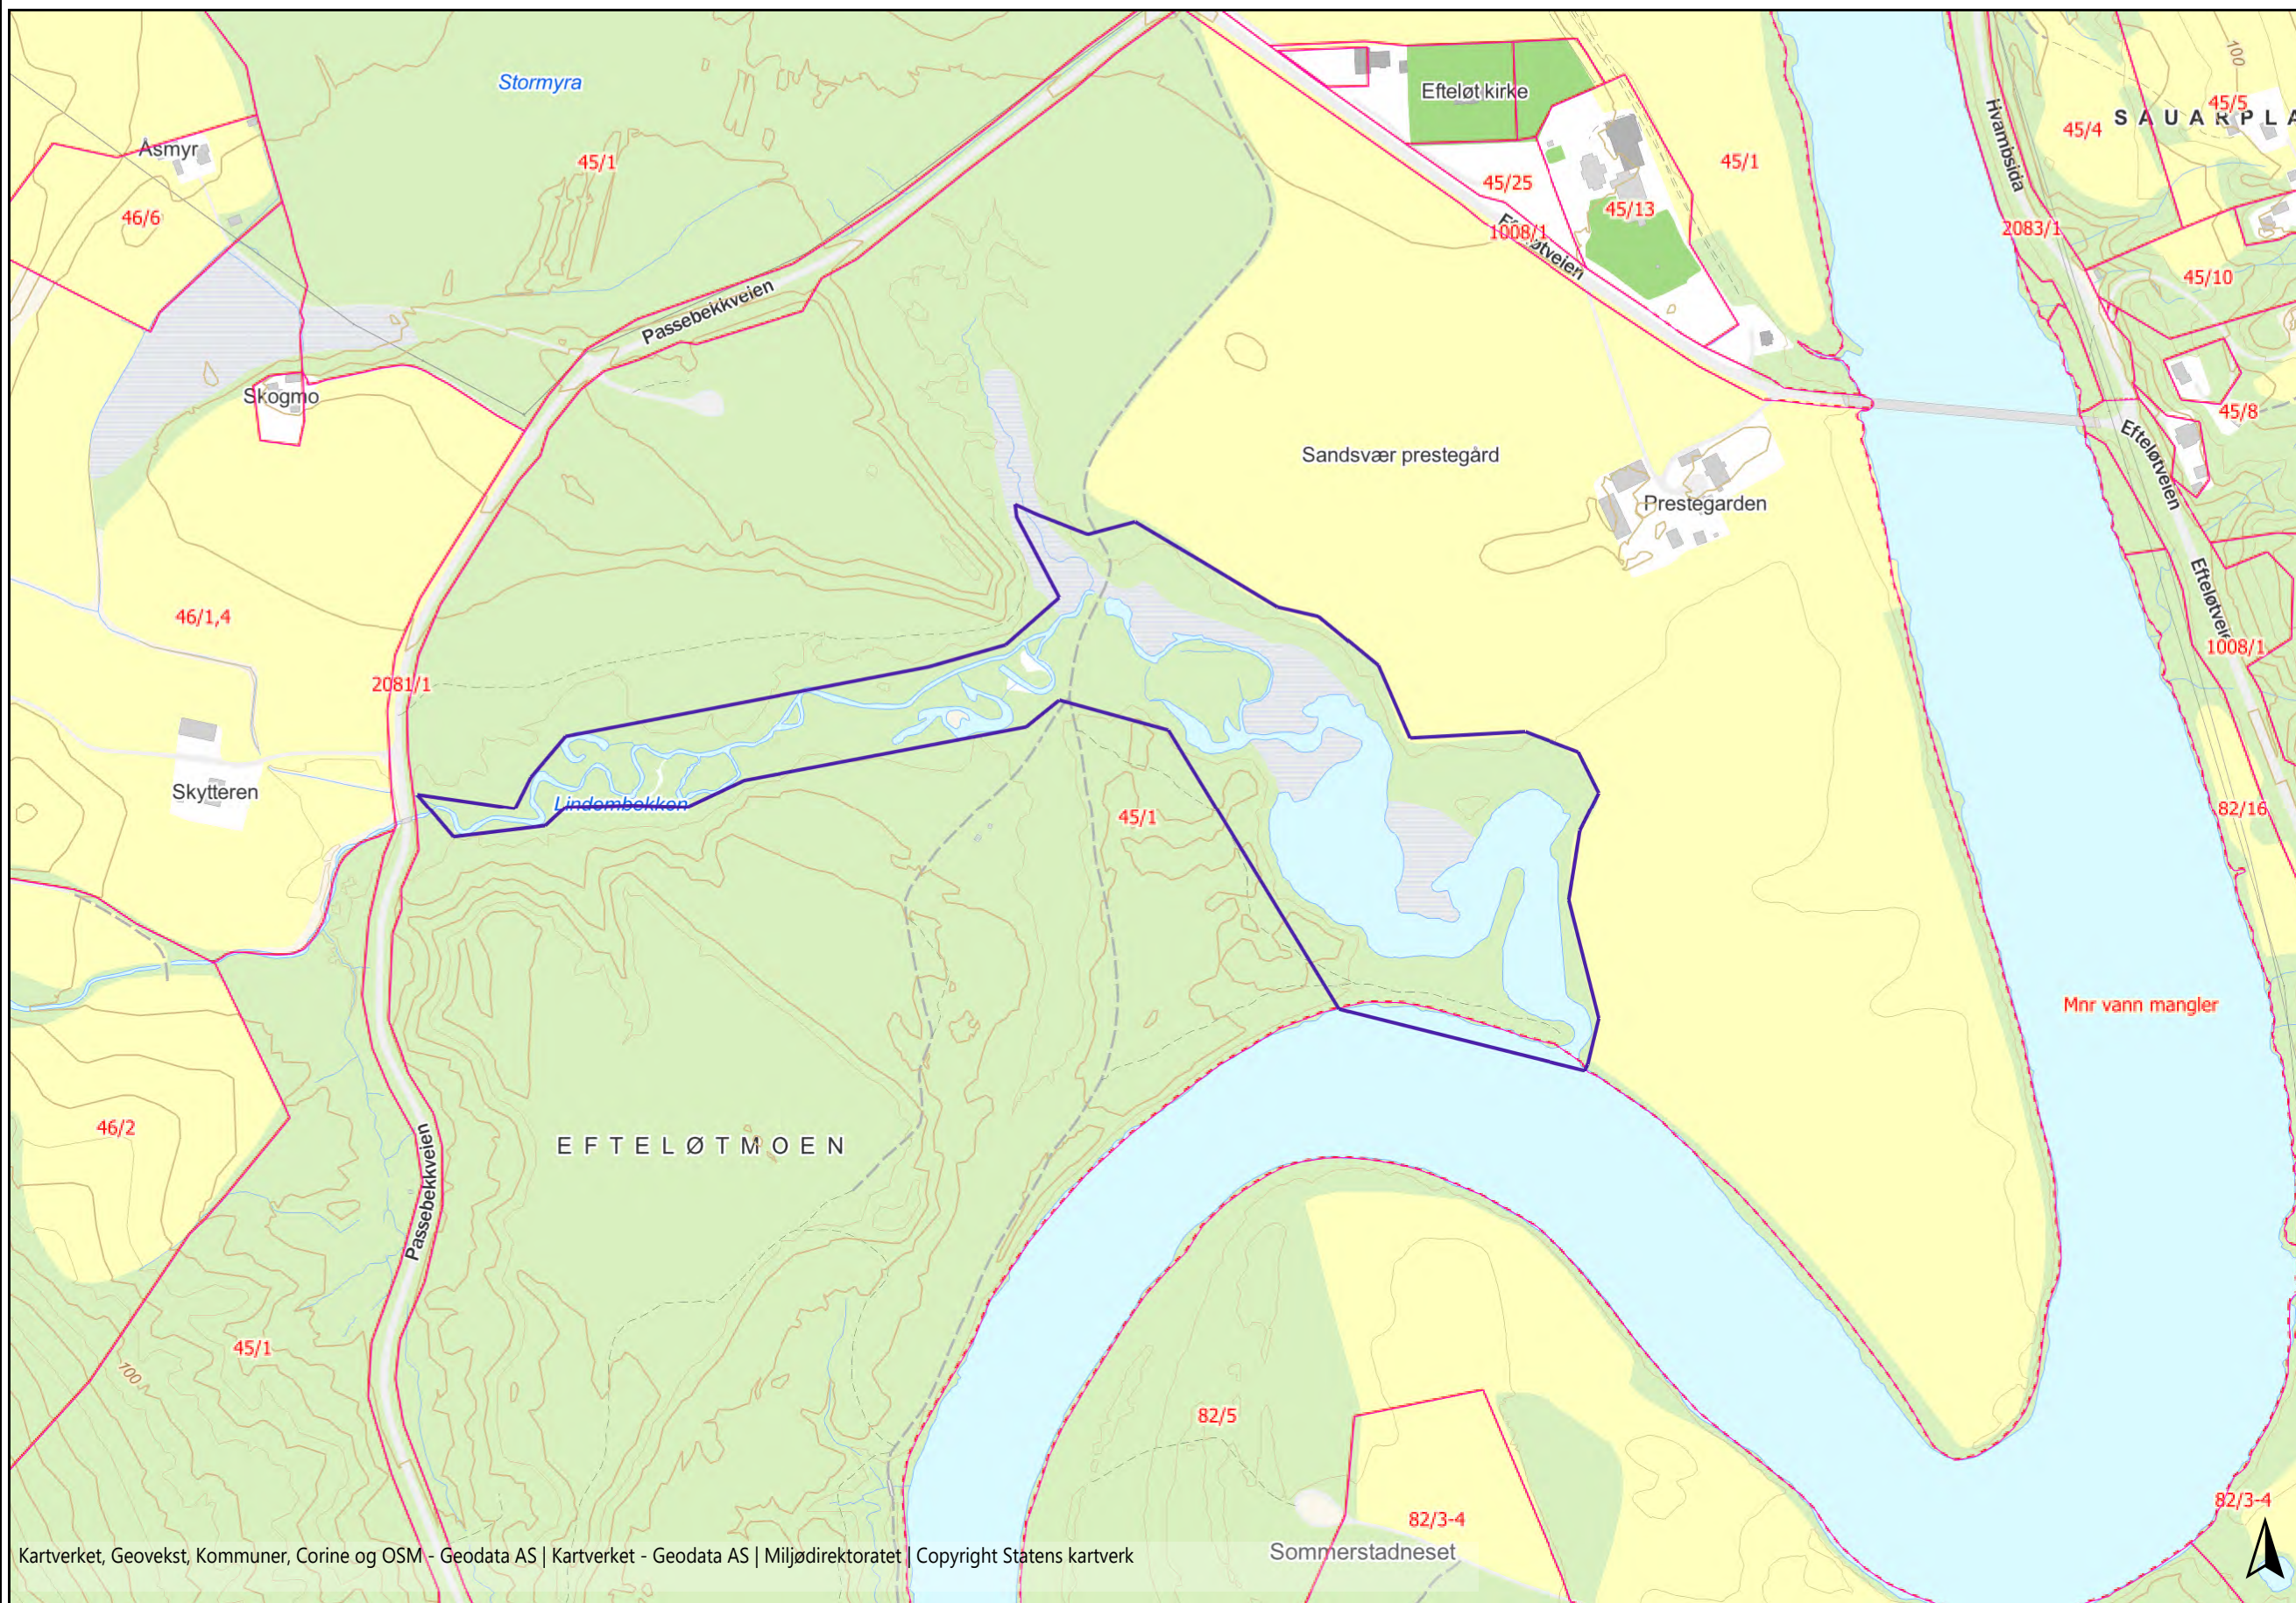

Sandsvær prestegård,
Kongsberg kommune,
Viken fylke

1. Tegnforklaring
2. Vurderingsområde for vern
3. Eiendomsgrense

Oppstartsmelding,
Statsforvalteren i Oslo
og Viken, mai 2023

Kartverket, Geovekst, Kommuner, Corine og OSM - Geodata AS | Kartverket - Geodata AS | Miljødirektoratet | Copyright Statens kartverk

Kartgrunnlag: Kartverket, Geovekst og kommuner.

Kartproduksjon: Statsforvalteren