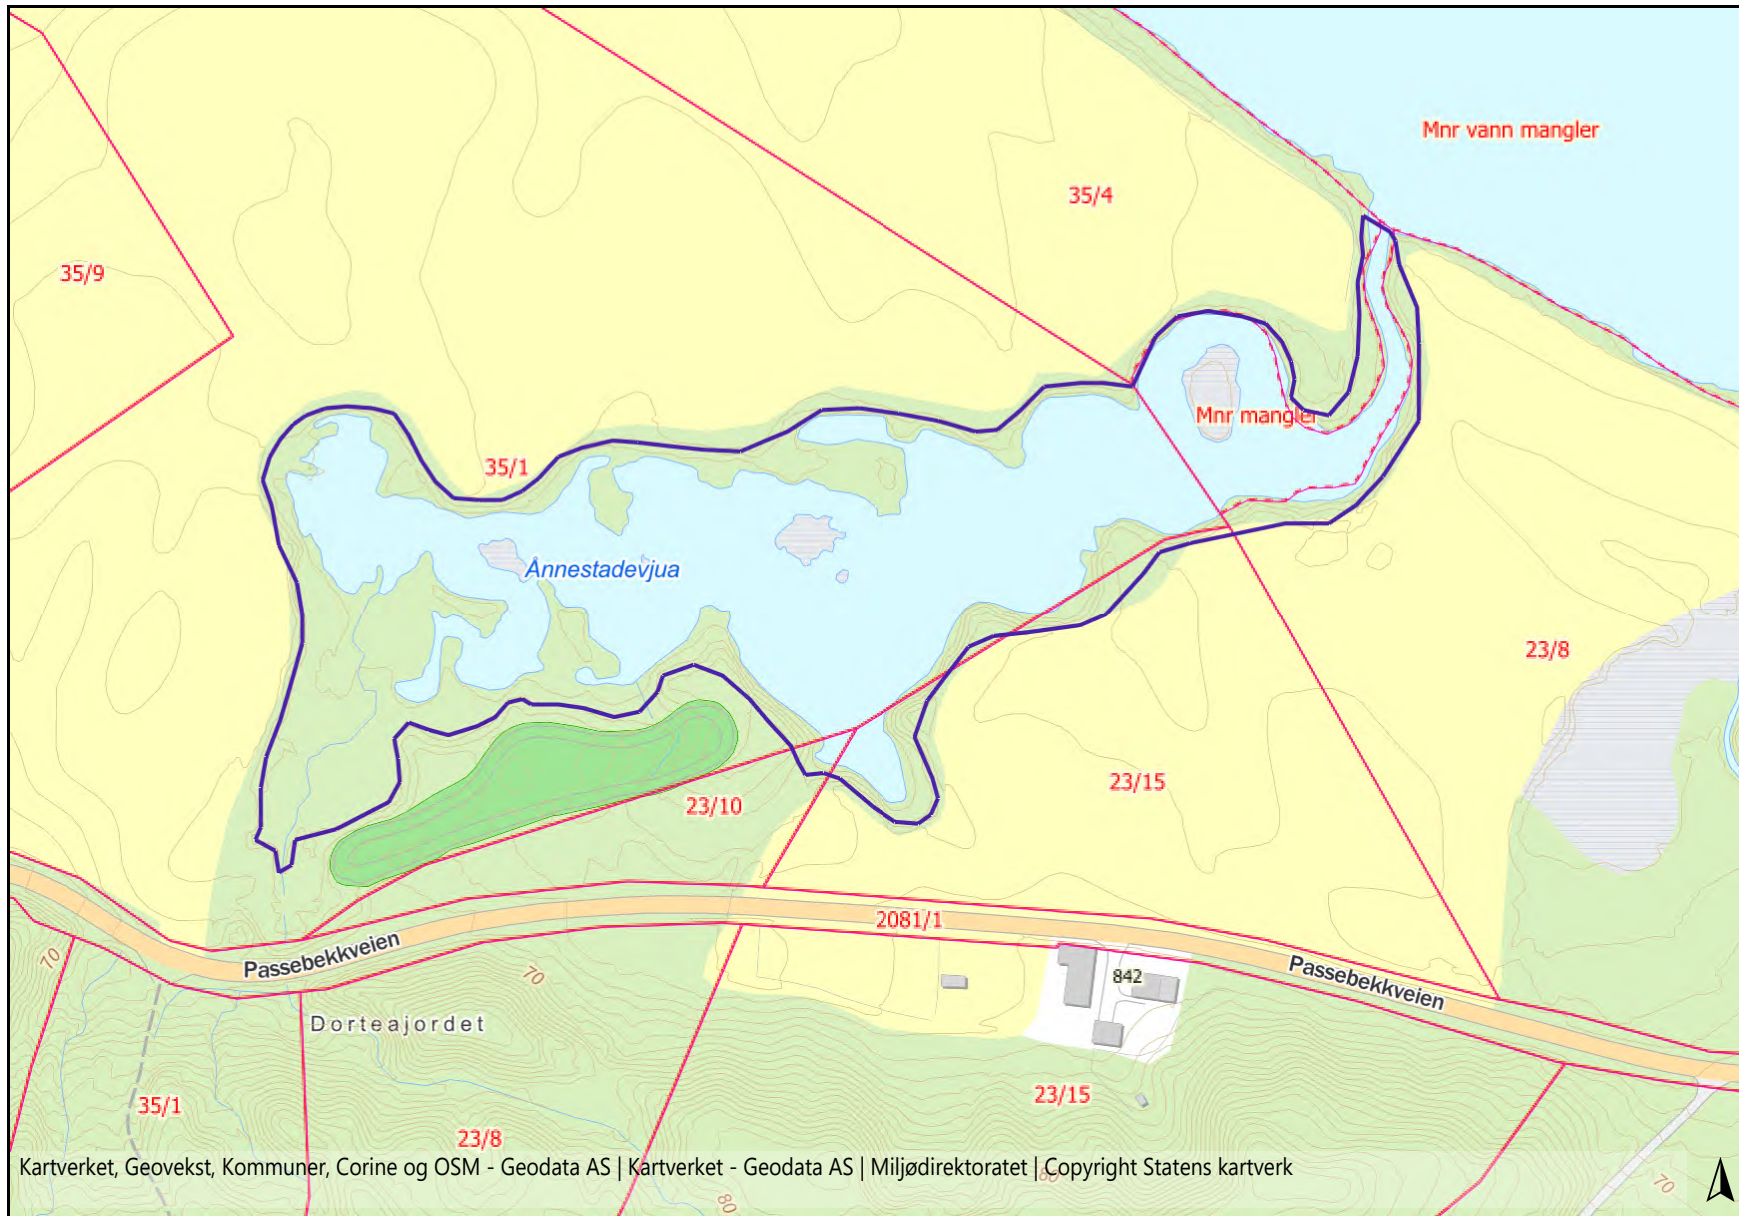

Kartverket, Geovekst, Kommuner, Corine og OSM - Geodata AS | Kartverket - Geodata AS | Miljødirektoratet | Copyright Statens kartverk