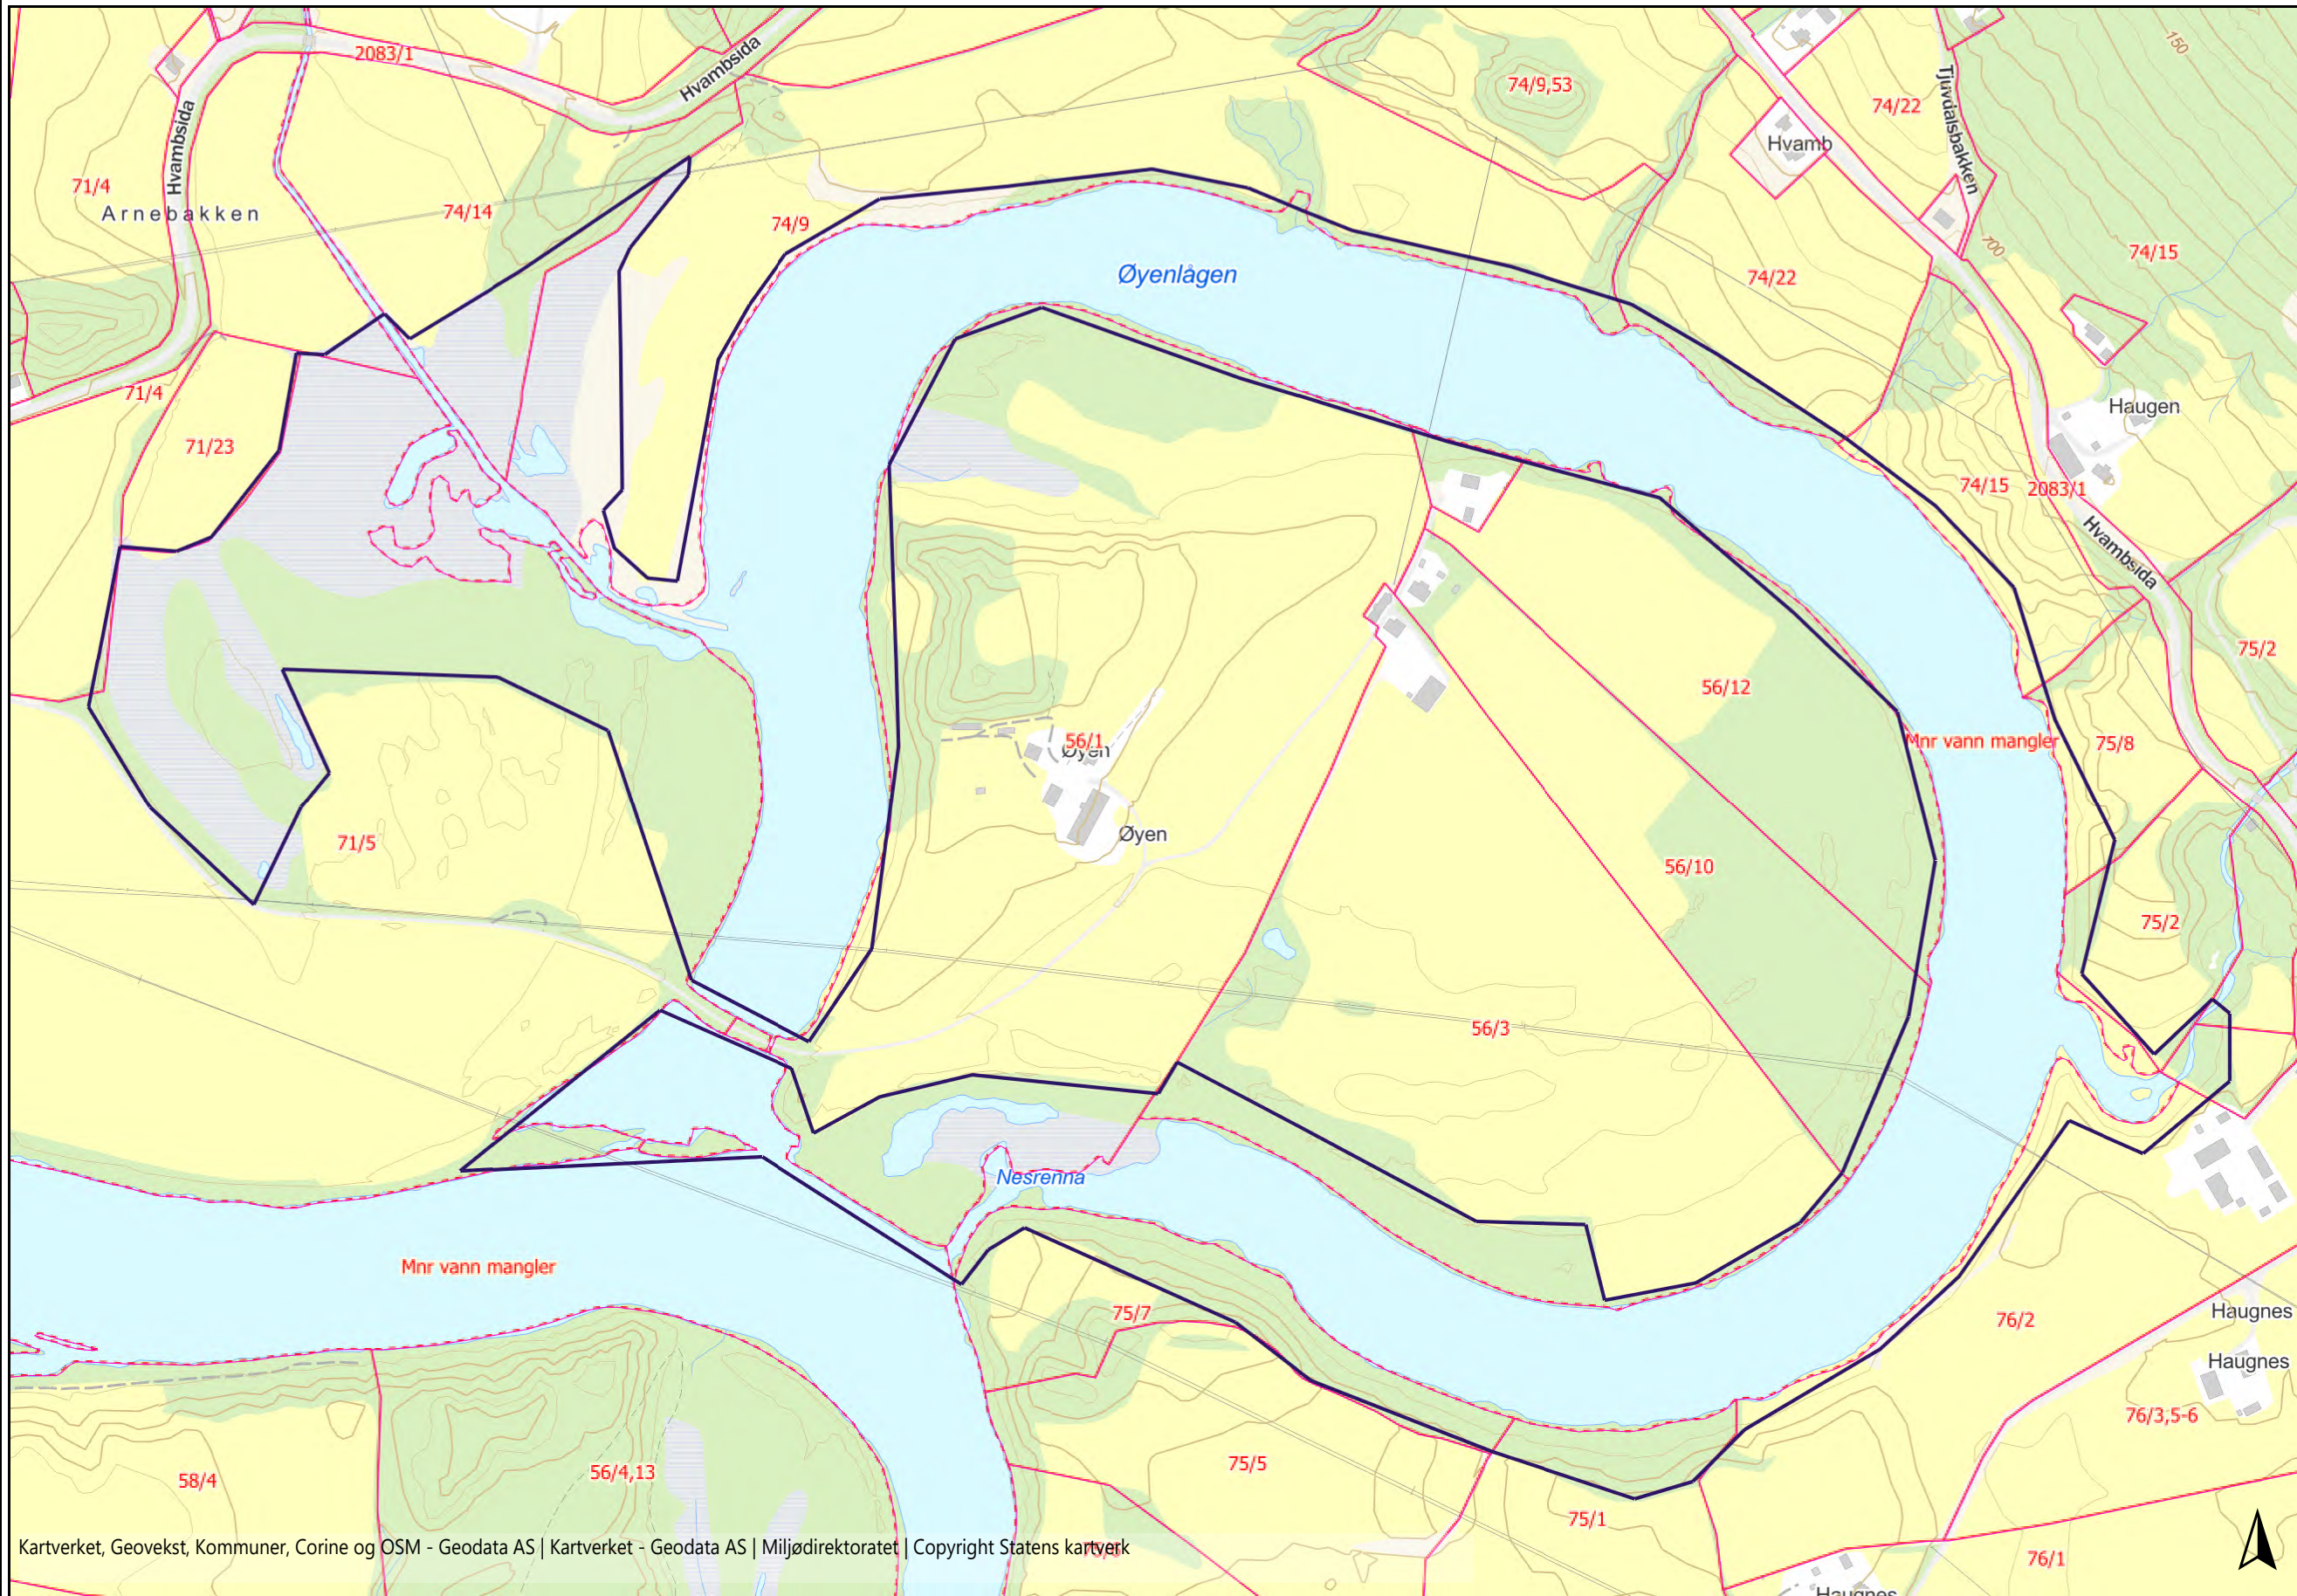

## Spiketjern, Kongsberg kommune, Viken fylke

Tegnforklaring

Vurderingsområde for  
vern

Eiendomsgrense

Oppstartsområde,  
Statsforvalteren i Oslo  
og Viken, mai 2023

Øyenlågen, Kongsberg kommune, Viken fylke