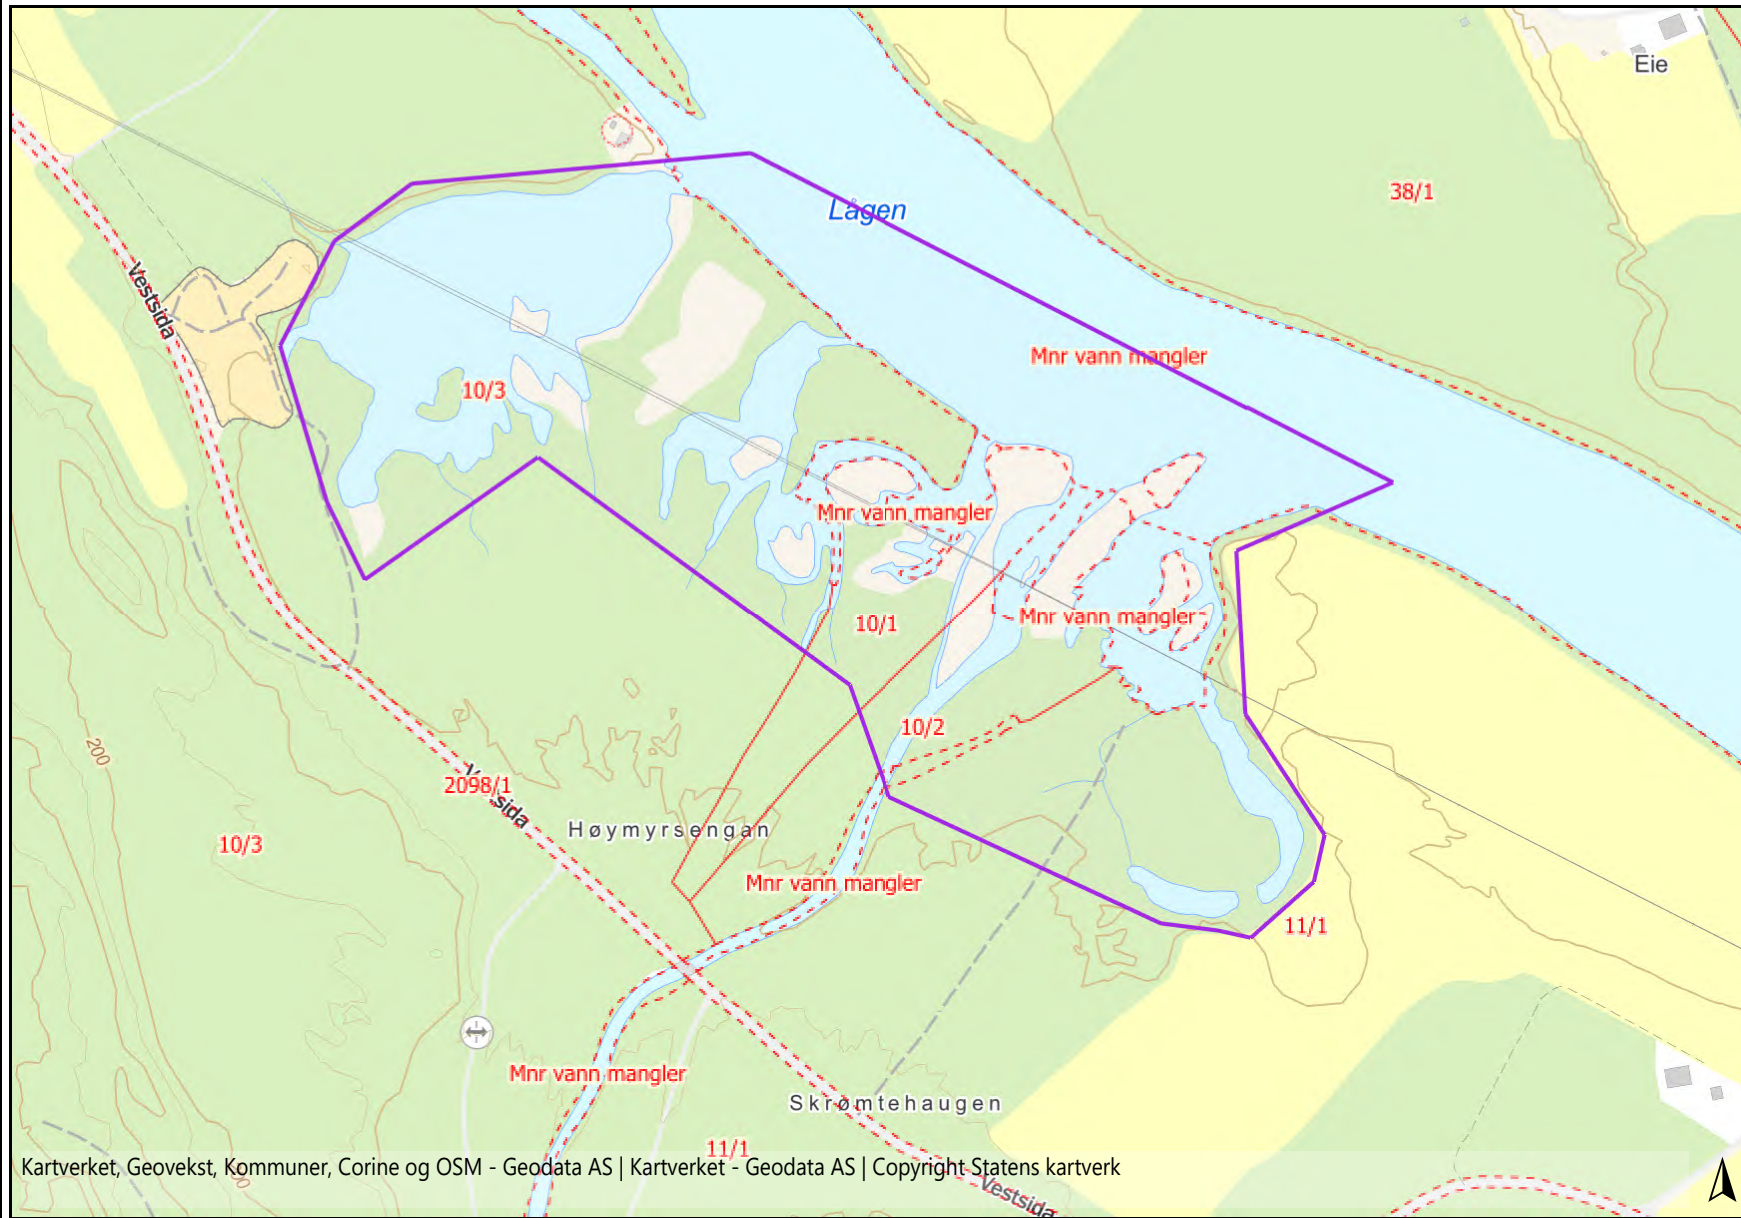

Stærenga, Flesberg kommune

Vurderingsområde for vern

Oppstartsmelding, Statsforvalteren i Oslo og Viken, mai 2023

Kartgrunnlag: Kartverket, Geovekst og kommuner.

Kartproduksjon: Statsforvalteren

Kartverket, Geovekst, Kommuner, Corine og OSM - Geodata AS | Kartverket - Geodata AS | Copyright Statens kartverk