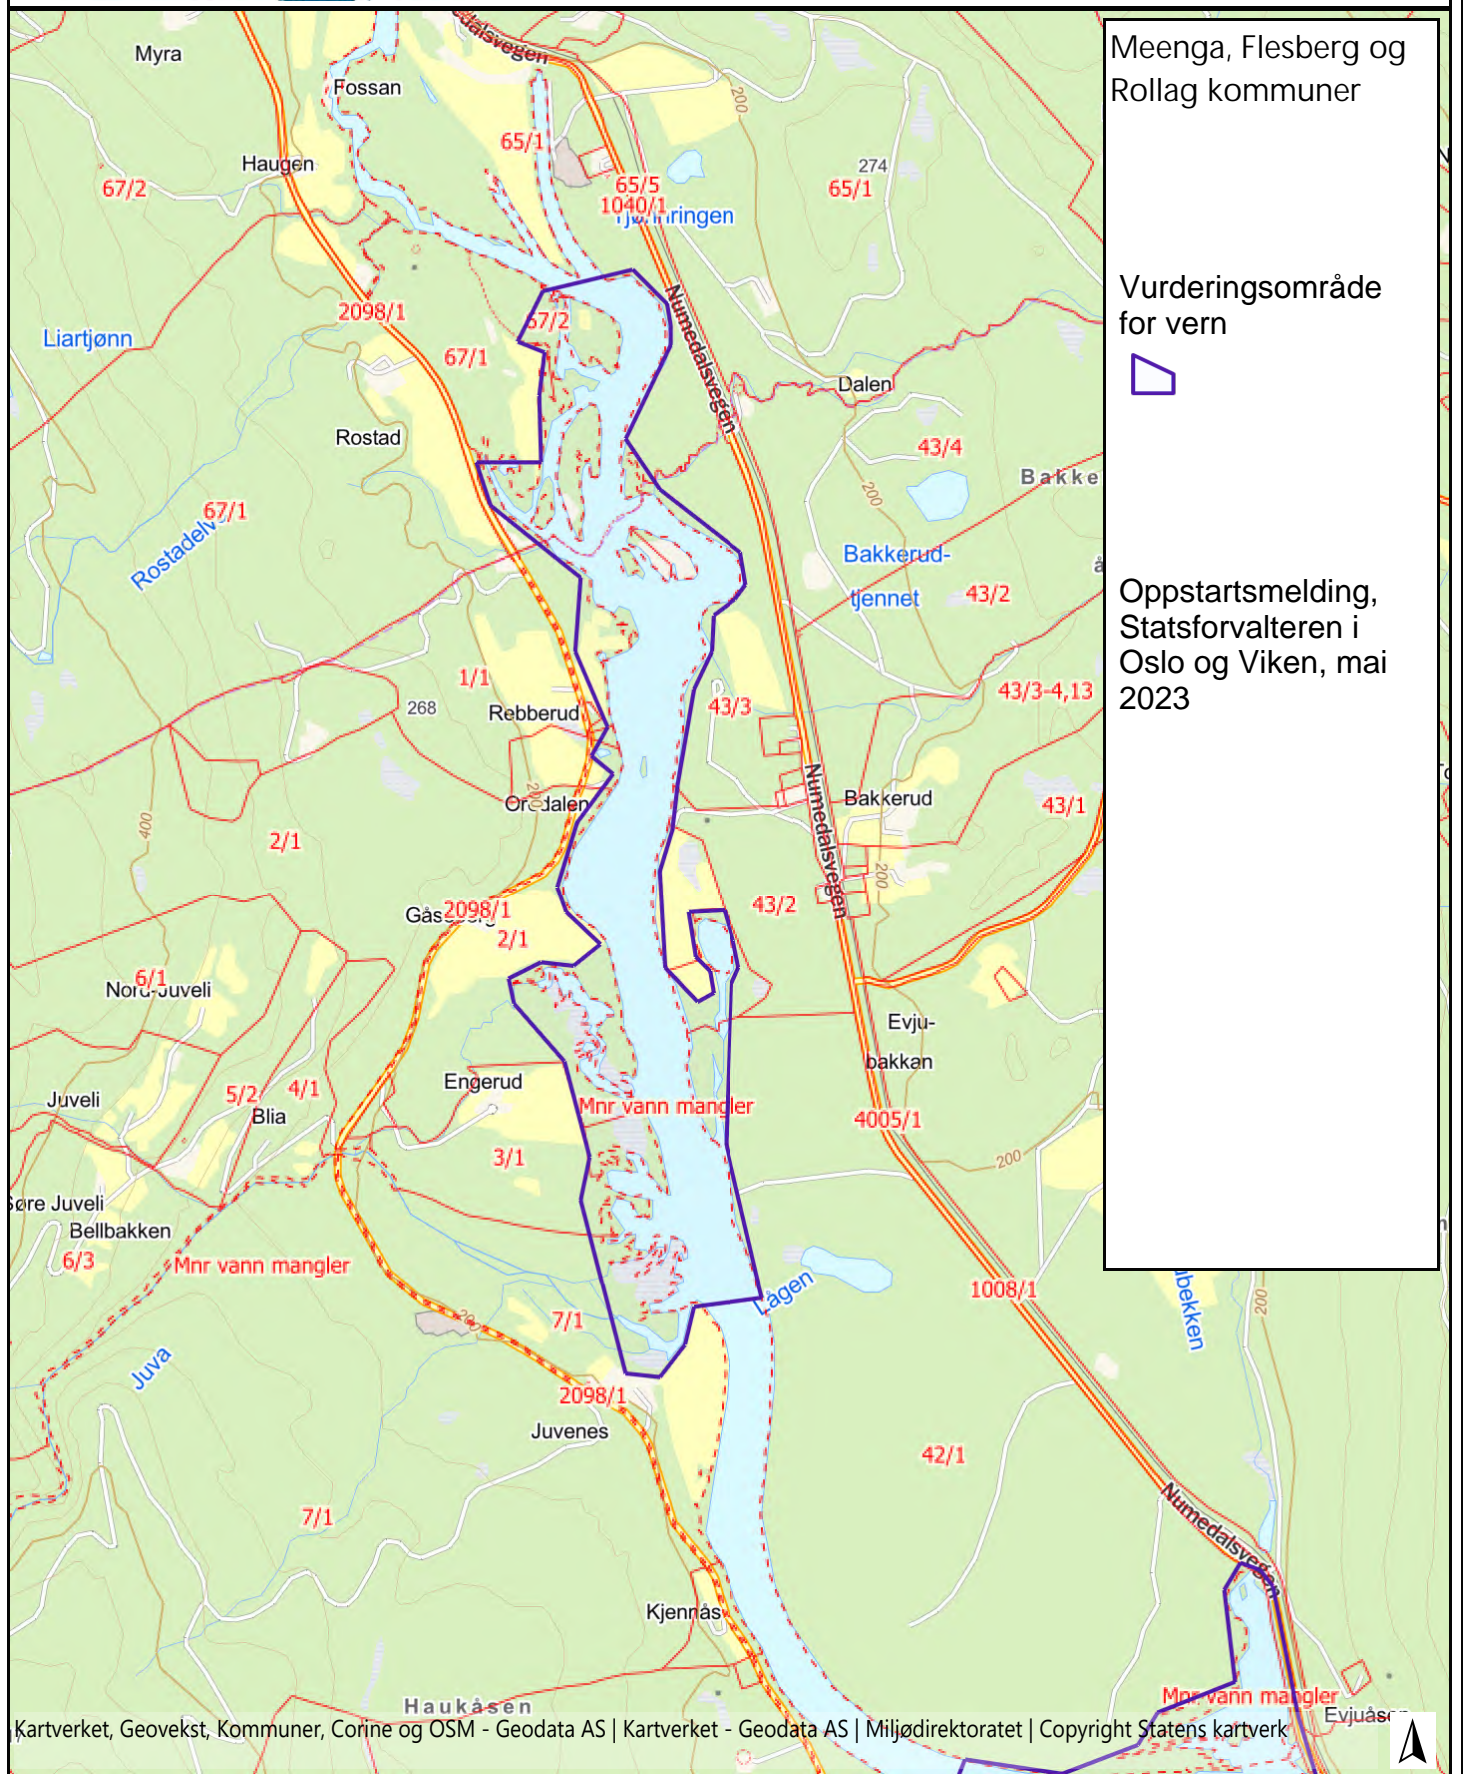

Meenga, Flesberg og Rollag kommuner

Vurderingsområde for vern

Oppstartsmelding, Statsforvalteren i Oslo og Viken, mai 2023

Kartverket, Geovekst, Kommuner, Corine og OSM - Geodata AS | Kartverket - Geodata AS | Miljødirektoratet | Copyright Statens kartverk

Kartgrunnlag: Kartverket, Geovekst og kommuner.
Kartproduksjon: Statsforvalteren