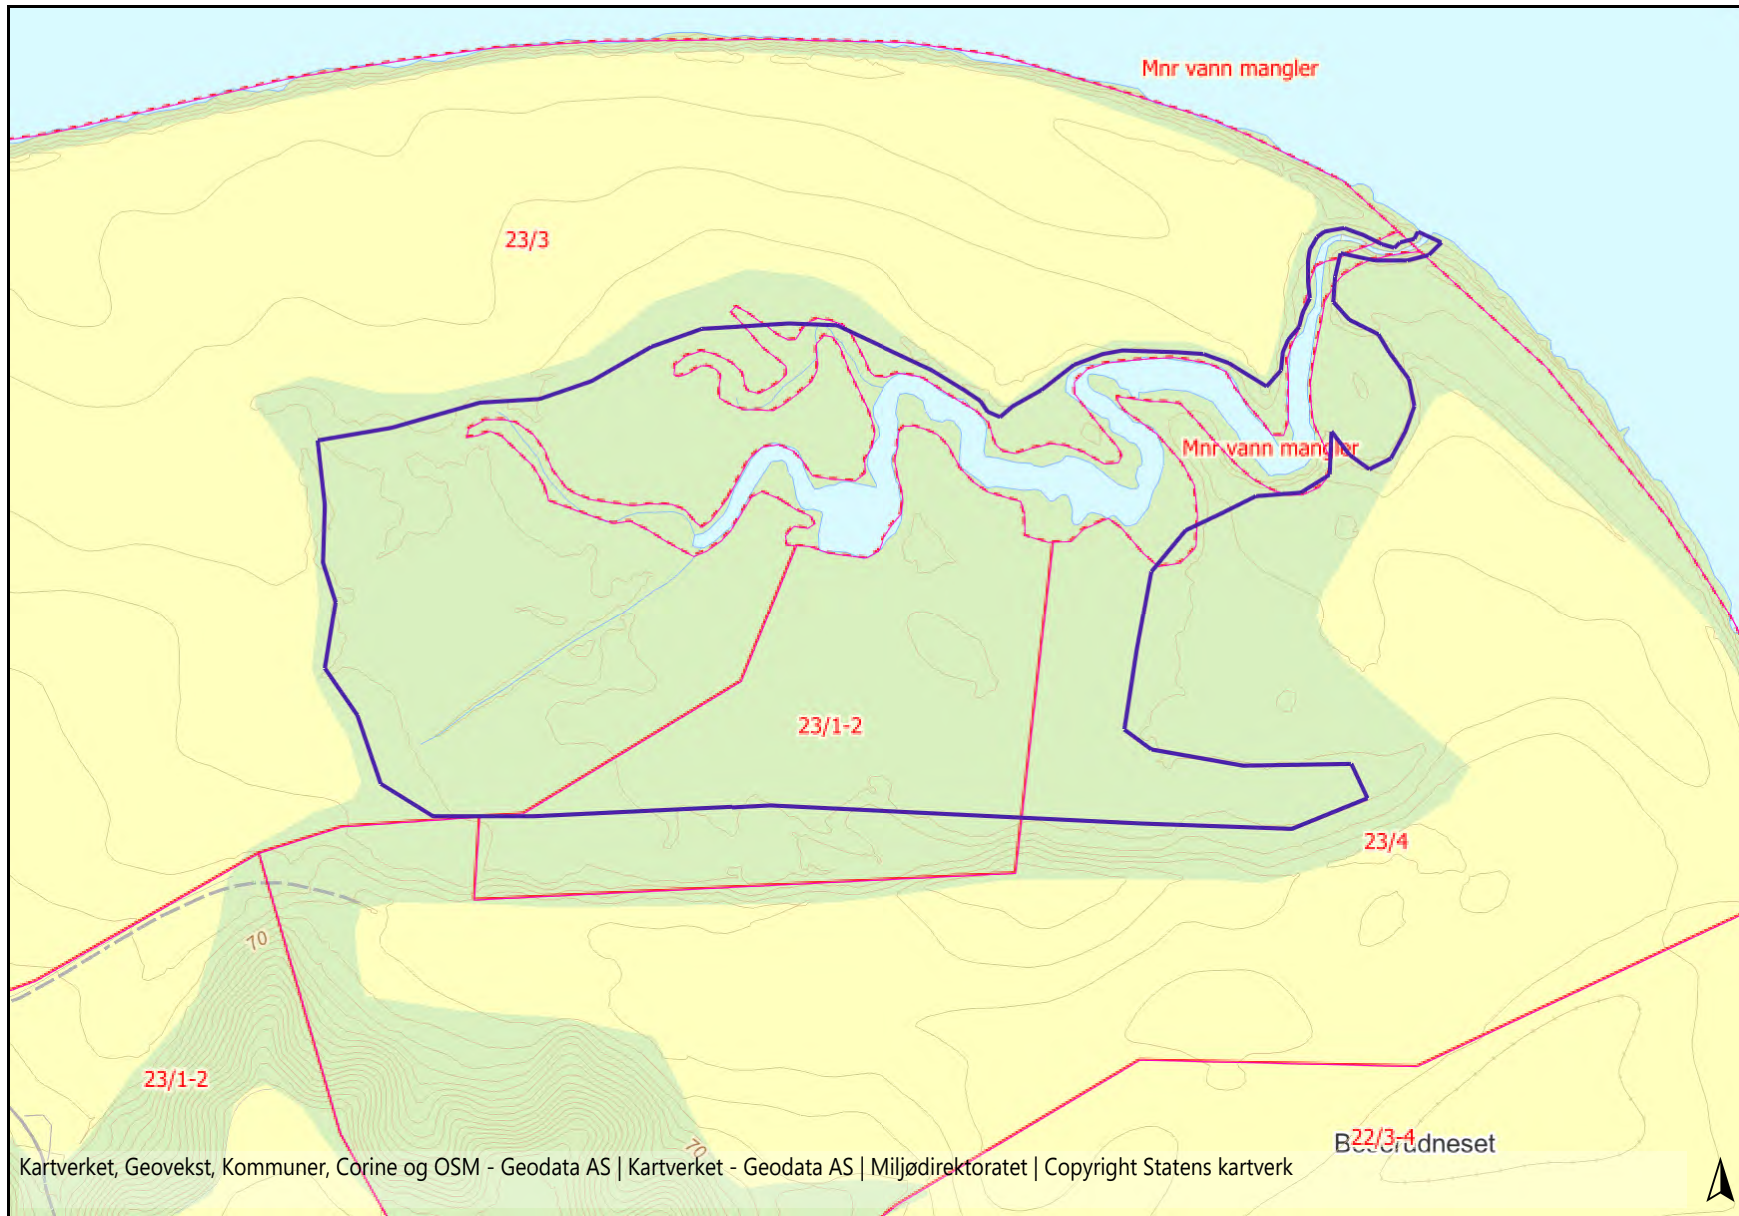

Kartverket, Geovekst, Kommuner, Corine og OSM - Geodata AS | Kartverket - Geodata AS | Miljødirektoratet | Copyright Statens kartverk