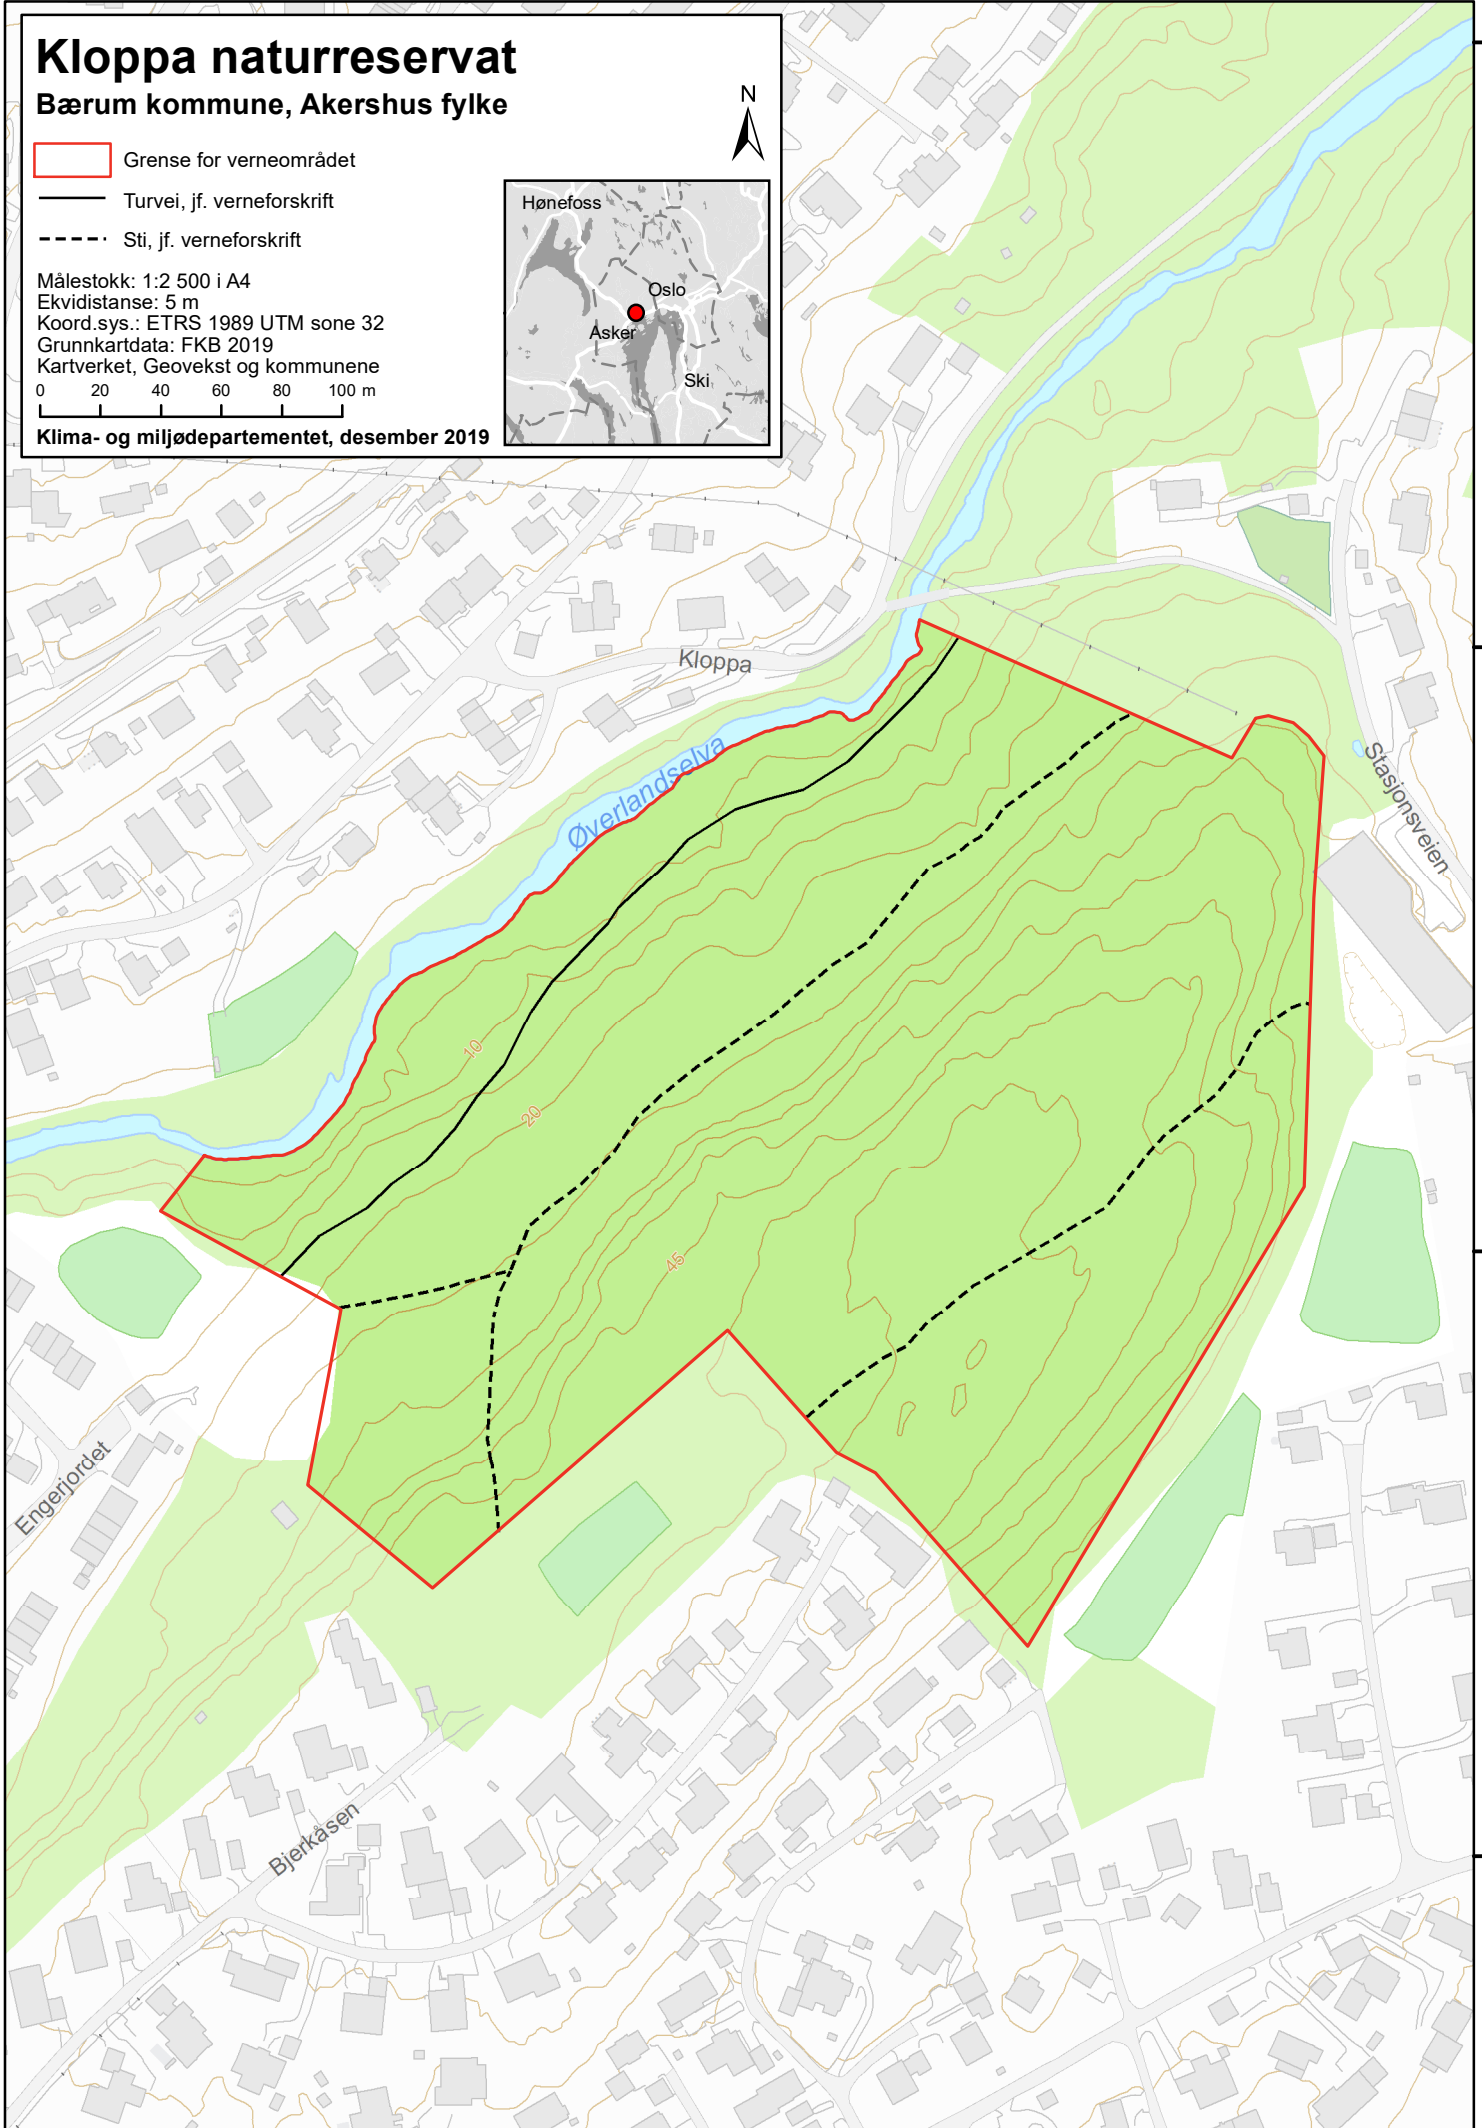

# Kloppa naturreservat

Bærum kommune, Akershus fylke

-  Grense for verneområdet
-  Turvei, jf. verneforskrift
-  Sti, jf. verneforskrift

Målestokk: 1:2 500 i A4  
Ekvidistanse: 5 m  
Koord.sys.: ETRS 1989 UTM sone 32  
Grunnkartdata: FKB 2019  
Kartverket, Geovekst og kommunene

0 20 40 60 80 100 m

Klima- og miljødepartementet, desember 2019

6642000

6641800

6641600

6641400

586800

587000