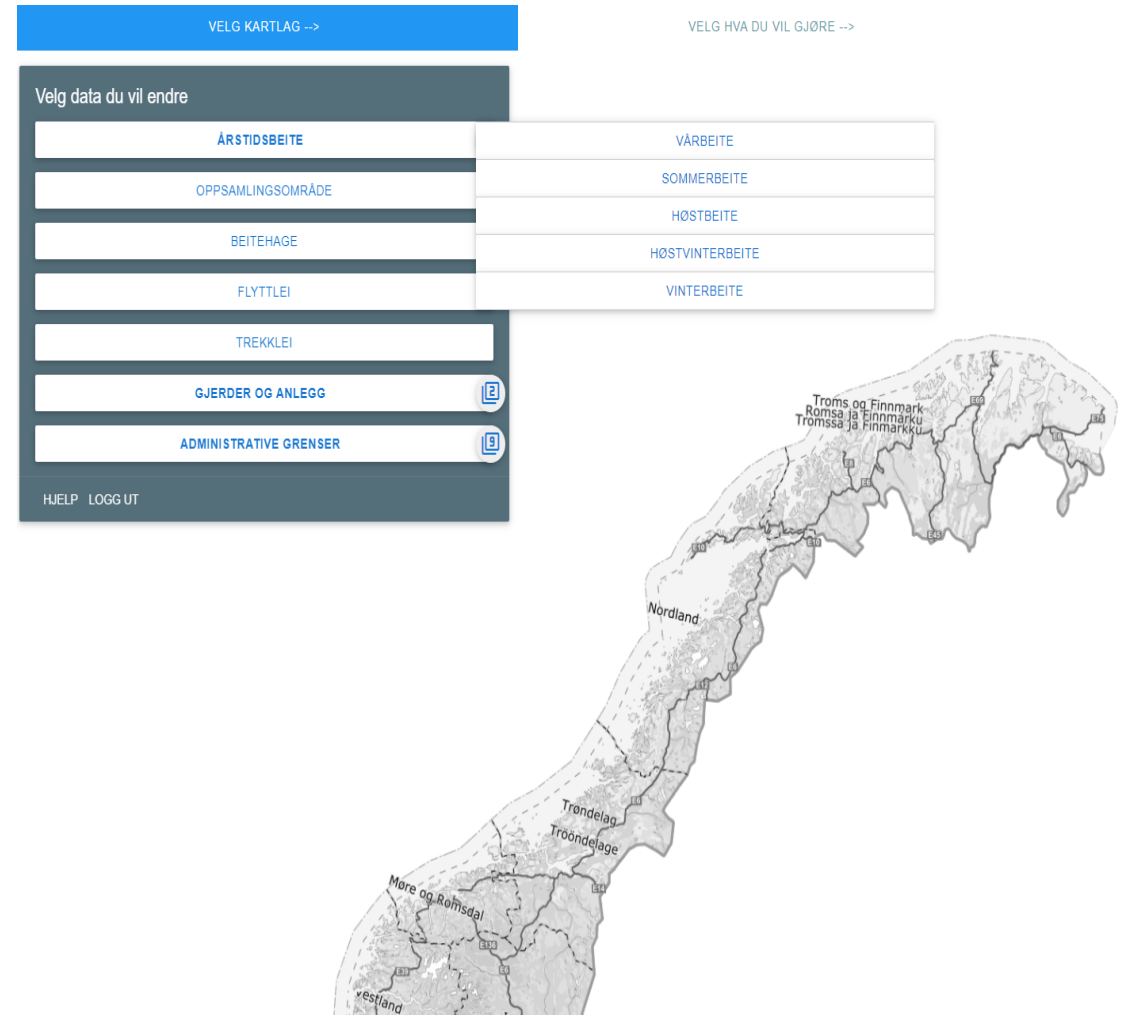

Reindriftens arealbrukskart

- Opplæring i ajourhold av arealbrukskartene - våren 2025
- Ajouholdsløsningen- arbeid med ny tekniske løsning igangsettes i høst
- Ny mal for utarbeidelse av distriktsplaner
- Ny tilskuddsordning for revidering av distriktsplaner
  - Søknadsskjema og veiledning finnes på www.Landbruksdirektoratet.no