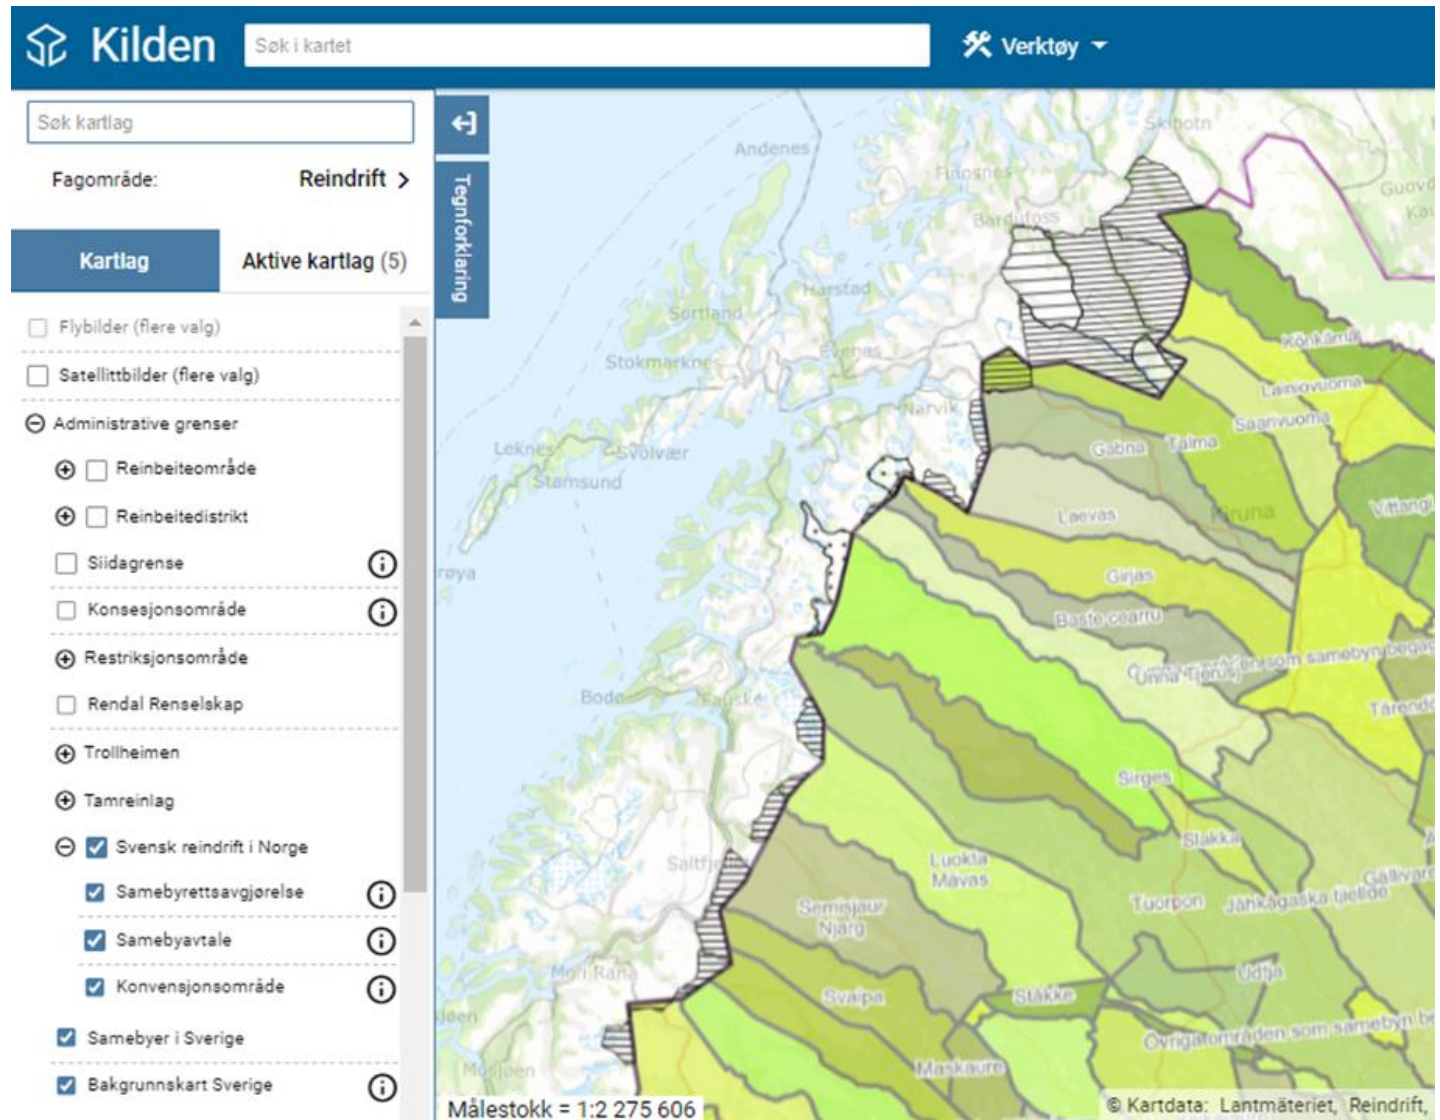

Svenske samebyers arealbruk i Norge