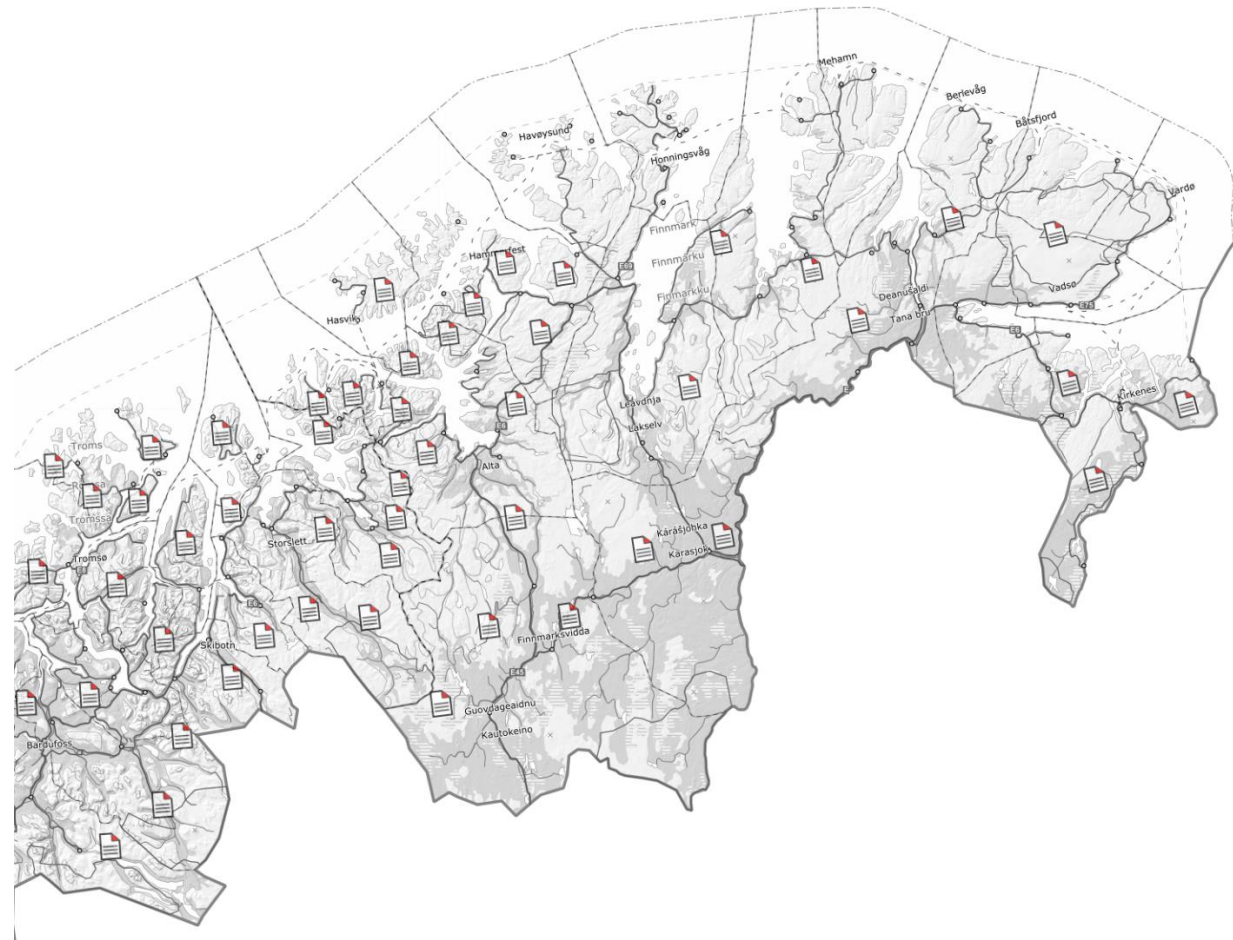

Distriktsplaner inn i Kilden

Kilden

Fagområde: **Reindrift >**

Kartlag Aktive kartlag (1)

- ☐ Flybilder (flere valg)
- ☐ Satellittbilder (flere valg)
- ☒ Administrative grenser
- ☒ Gjerder og anlegg
- ☒ Flytting/Samling
- ☒ Årstidsbeite
- ☒ Distriktsplaner/reindriftsplaner
- ☒ Basisdata
- ☒ Arealplandata
- ☒ Eksterne temadata

Tegnforklaring