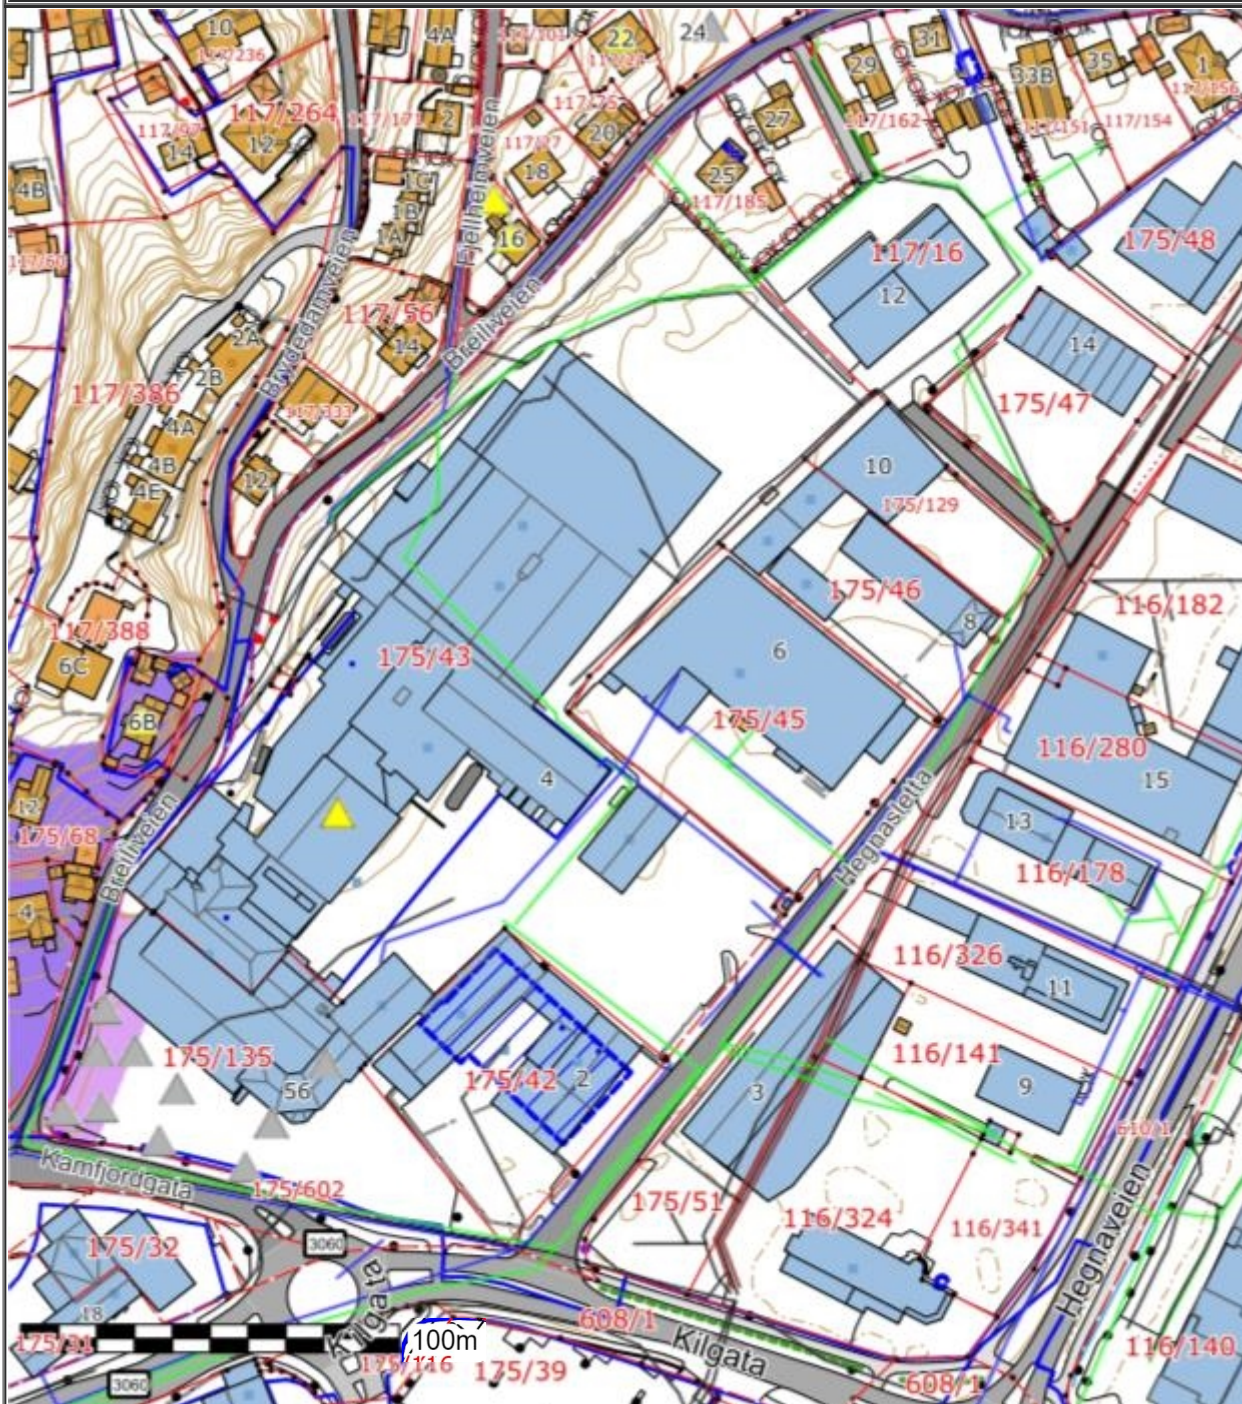

	SITUASJONSKART					
	Eiendom:	Gnr: 0	Bnr: 0	Fnr: 0		Snr: 0
	Adresse:					
Hj.haver/Fester:						
SANDEFJORD KOMMUNE	Dato: 15/9-2021 Sign:				Målestokk 1:2000	

Det tas forbehold om at det kan forekomme feil på kartet, bla. gjelder dette eiendomsgrenser, ledninger/kabler, kummer m.m. som i forbindelse med prosjektering/anleggsarbeid må undersøkes nærmere.